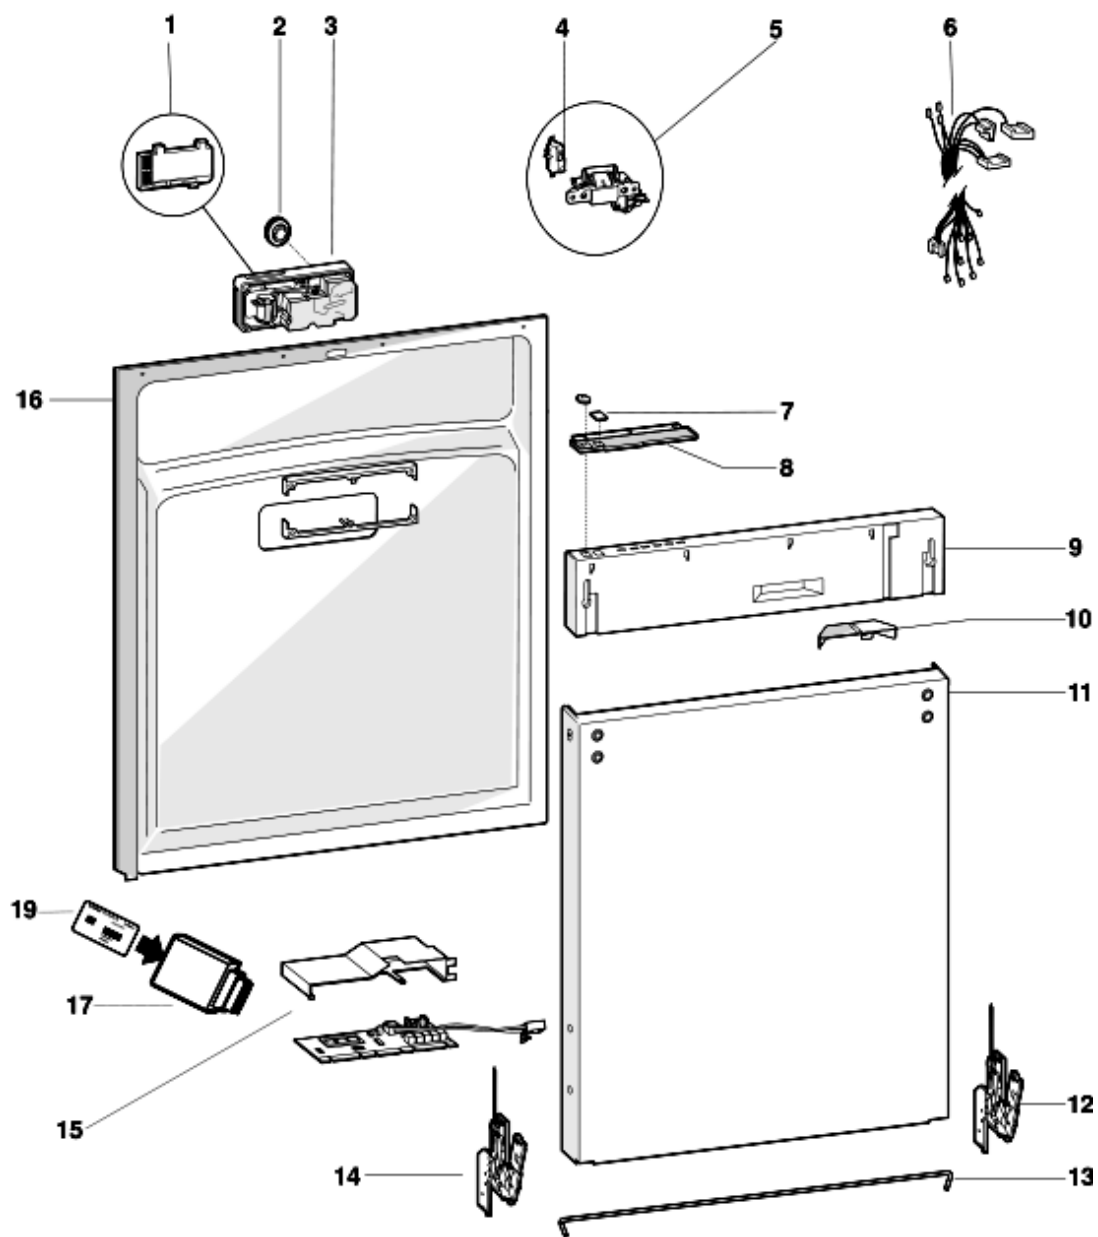

2270310C

rysunki

2270310C

2270310C

Lista części

Ref.	kod	Od S/N	Do S/N	Zamiennik	opis	Notatka	kod
002	C00287671				szara nakrętka ral7001 do el.		
003	C00269326				electrodisp.(no lamp rinseaid-reed)		
005	C00272605		00416...		zestaw zamykający drzwi eos		36631530000 36631530100 36631530200 36631530300
005	C00275699	00417...	10722...		zestaw zamykający drzwi dea602		36631530900 36631531000
005	C00282805	10723...			zestaw zamykający drzwi dea602		36631531000
006	C00256978		00416...		okablowanie dea601-		36631530000 36631530100 36631530200 36631530300
006	C00256981		00416...		wiring dea601-turbidity sensor		36631530000 36631530100 36631530200 36631530300
006	C00272403		00416...		okablowanie dea601-kabel		36631530000 36631530100 36631530200 36631530300
006	C00272404		00416...		wiring dea601-pressur.switch-		36631530000 36631530100 36631530200 36631530300
006	C00272405		00416...		wiring dea601 ev1-ev2-rig-iaqs-t		36631530000 36631530100 36631530200 36631530300
006	C00272407		00416...		wiring dea601-drain pump-motor		36631530000 36631530100 36631530200 36631530300
006	C00275124	00417...			okablowanie dea602-		36631530900
006	C00275989		00416...		wiring inner door-hinge item left		36631530000