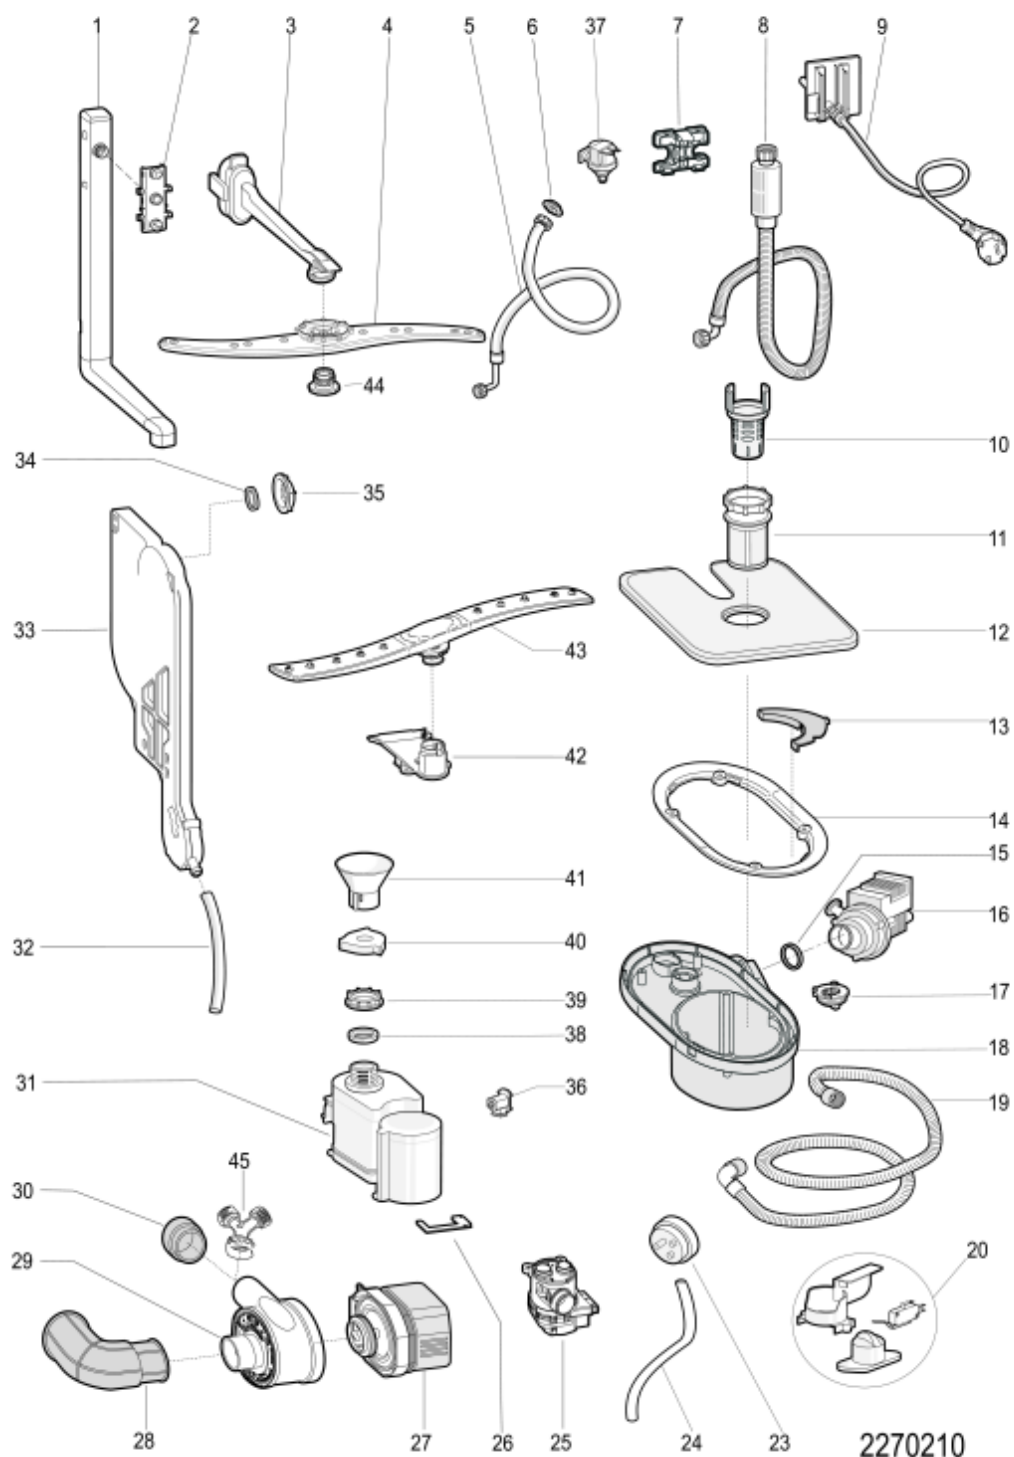

2270210

rysunki

2270210

Lista części

Ref.	kod	Od S/N	Do S/N	Zamiennik	opis	Notatka	kod
001	C00256576				rura zasil. wirnik górny		
002	C00256875				osłona przewodnicy kosza		
003	C00256574				przewód wewnętrzny		
004	C00272284				zespół skraplacz górny wygięty		
007	C00272601				hose support 45cm		
008	C00256554				rura doprowadzająca z acquastop		
009	C00256534			1 x C00279484	kabel zasilający z wtyczką schuko		
010	C00256572				filtr centraln.		
011	C00256571				mikrofiltr		
012	C00272596				filtr wymowaln. inox 45cm		
013	C00256556				water channeler		
014	C00256579				pierścień zamocowania studzienki		
015	C00054917				uszczelnienie or (23,81x2,62)		
016	C00272301				pompa spust. 45-60 cm eos		
017	C00256557				zespół zestaw przec.zmętn.do		
018	C00256555				zespół studzienka osłona		
018	C00257097				flap zespół studzienka osłona		
019	C00273284				rura spustowa 45-60cm 1750mm		
020	C00272277				pływak do urz. przeciwprzelew.		
023	C00272302		00416...		presostat 80/60		36631530000 36631530100 36631530200 36631530300
023	C00278070	00417...			presostat 80/60		36631530900
024	C00256535				pipe pressostat		
025	C00256972				siln. rozruch. zmyw. krokowy		
025	C00279389				uszczelnienie o-ring 23,47 x 2.62		
025	C00279390				uszczelnienie o-ring 20,24 x 2.62		
027	C00257903				pompa elektr.blđc		
028	C00256973				pipe sump-wash motor		
029	C00257904				opornik myjki blđc +		
030	C00256976				pipe wash motor-motor washing		
031	C00256548				odkamieniacz		
032	C00256558				rura odwapniaj. /coppa 170mm		
033	C00256546				air break + turbine