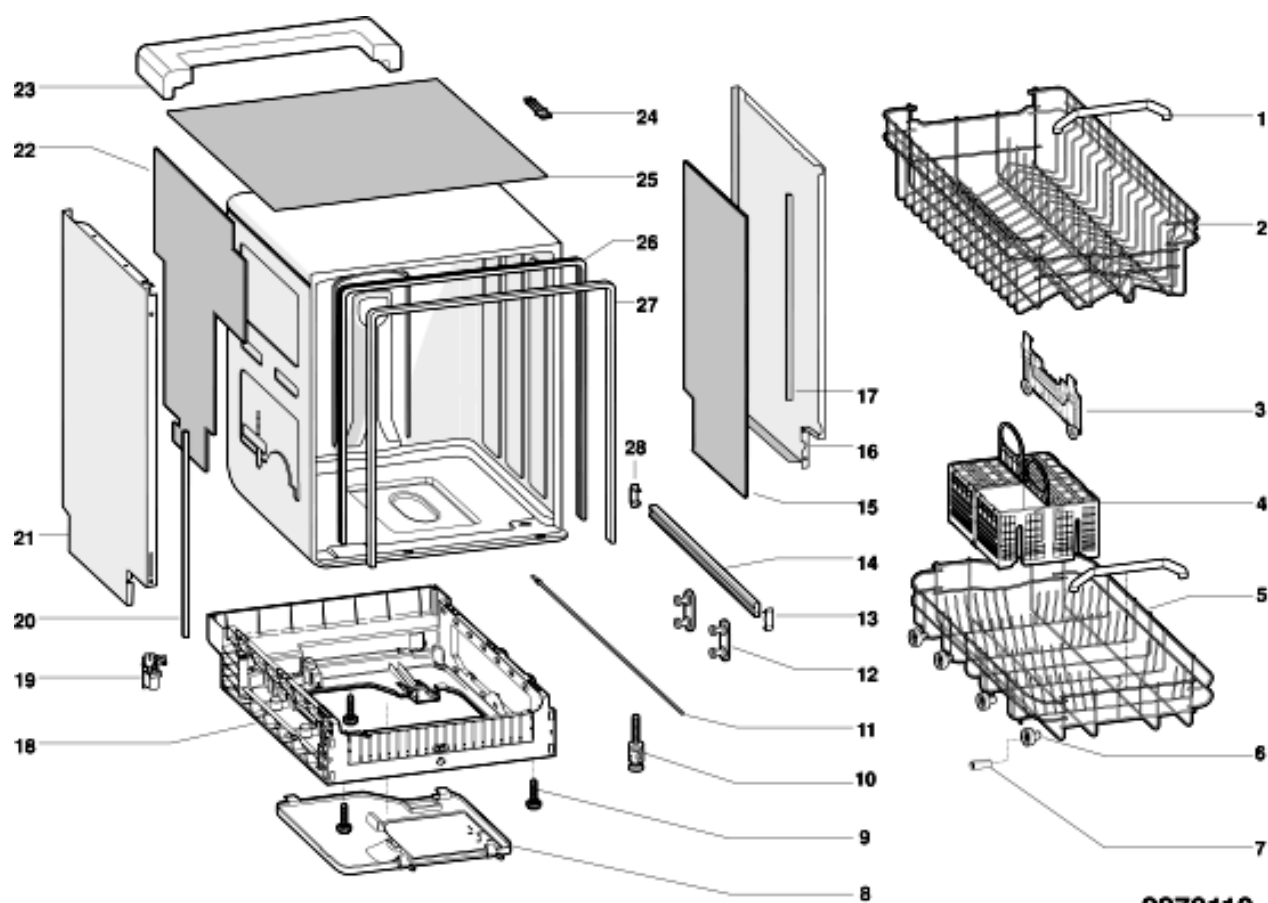

2270110

rysunki

2270110

2270110

Lista części

Ref.	kod	Od S/N	Do S/N	Zamiennik	opis	Notatka	kod
002	C00270961				uchylna koszyczka górnego (14)		
002	C00274359				zespół kosz górny klik/clak 45cm		
004	C00273175				kosz na sztućce szary 45cm eos		
005	C00274360				zespół kosz dolny eos 45cm		
006	C00260820				kółko koszyka dol.		
007	C00257142				sworzeń podstawy koła		
008	C00272599				misczka dno zbiornika 45cm		
009	C00256563				nóżka		
010	C00256565				rear foot adjustment assembly		
011	C00256564				zespół linki regulacyjnej nówek		
012	C00256828				zestaw suportu szyny górn.		
013	C00256874				ogranicznik przedni prowadn.		
014	C00277344				basket runner - upper eos		
016	C00256853		00429...	1 x C00259833	bok praw. zinc		
016	C00280490	00430...		1 x C00280492	bok lew. zinc		
018	C00272283		10123...		spód + nóżki (b.i.) 45cm		
018	C00283781	10124...			spód + nóżki (b.i.) 45cm		
019	C00256560		00225...		filtr tłumiący		
019	C00278345	00226...			filtr tłumiący		
021	C00256852		00429...	1 x C00259833	bok lew. zinc		
021	C00280491	00430...		1 x C00280492	bok praw. zinc		
022	C00273283				soundproofing sx+dx+top 45cm bi		
023	C00280432		00702...		wspornik tylny górny 45cm		
023	C00281418	00703...			wsporniklistwa poprz.		
023	C00281421	00703...			wspornik tylny górny 45cm		
024	C00256872				wspornik blok. kompensatora		
026	C00272603				uszczelnienie zbiornika 45cm eos		
028	C00256873				ogranicznik tylny prowadnicy		
099	C00094138				lower basket buffer evo3		
099	C00256553				zaticzka pom. hardware		
099	C00260213				cover fix sx		
099	C00260214				cover fix dx