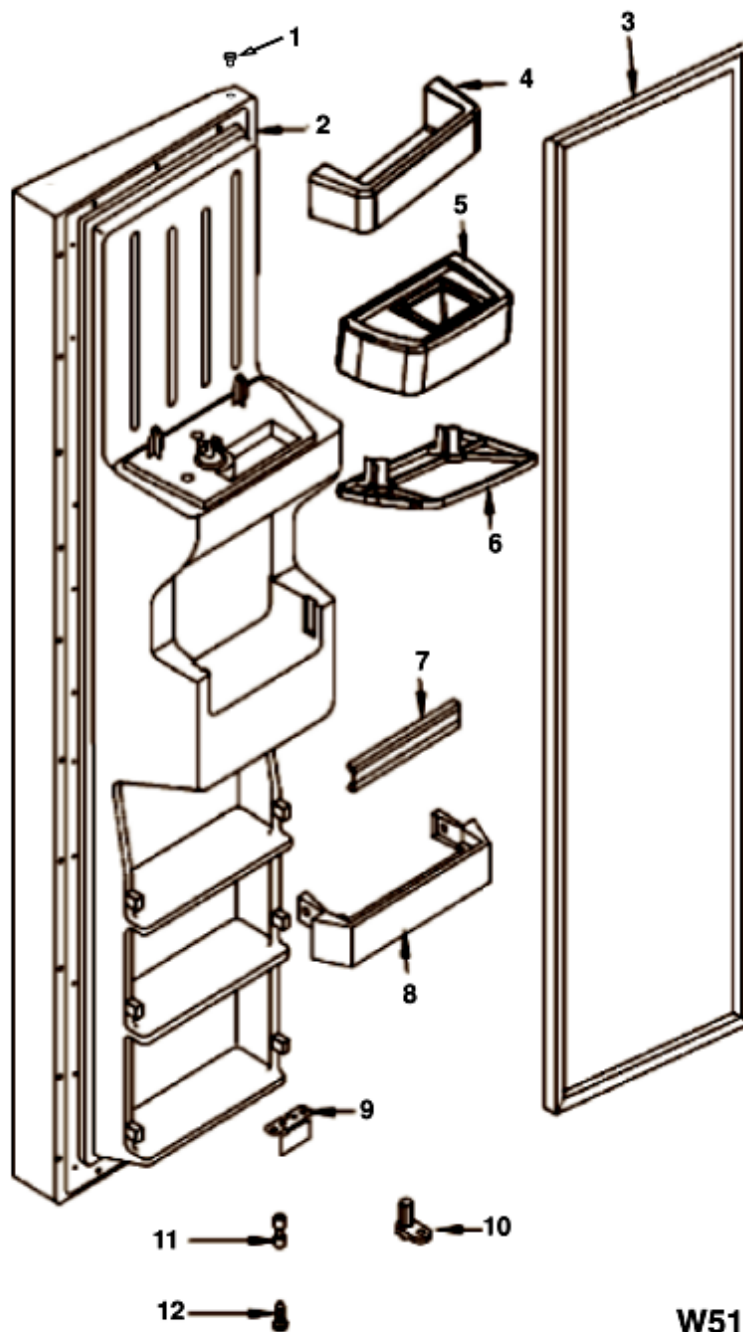

W5171170

rysunki

MSZ801DF - 802DF - 803DF

2007 Matr.

W5171170
0000 001 70737

W5171170

Lista części

Ref.	kod	Od S/N	Do S/N	Zamiennik	opis	Notatka	kod
001	C00256649				upper hinge freezer door bush		
002	C00257257				drzwi zamraż. inox. kompl.		
003	C00256693				uszczelnienie drzwi freezer door		
004	C00256683				upper shelf frz door		
005	C00256687				przenośnik na lód		
006	C00256688				wspornik przenośnik na lód		
007	C00195173				profil pojemnika na (xb800aenf)		
008	C00195174				door shelf freezer (xb800aenf)		
009	C00257262				okucie montażowe drzwi zamraż.		
010	C00195144				tulejka zamykanie drzwi praw		
011	C00195403				water connection xb800aenf		
012	C00195406				screw freezer door (xb800aenf)