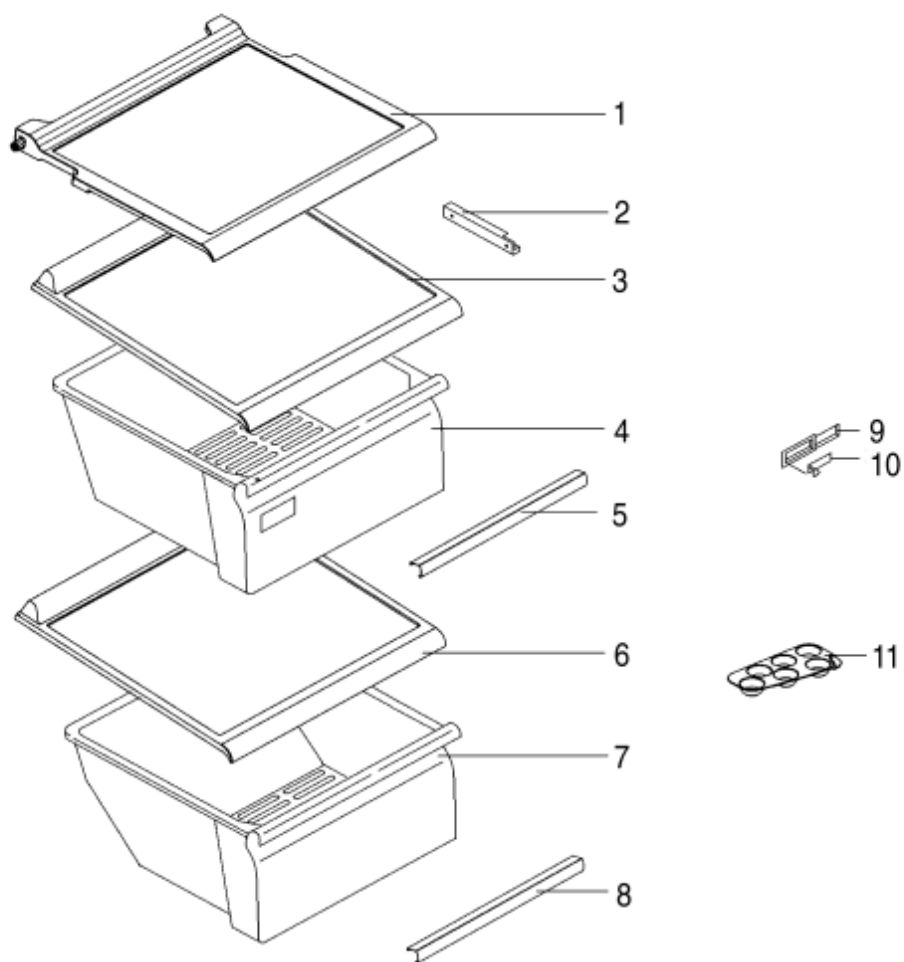

W5171161 (... - 80914...)

rysunki

REFRIGERATOR SHELF PARTS

W5171161

0000 001 70301

W5171161 (... - 80914...)
części

Lista

Ref.	kod	Od S/N	Do S/N	Zamiennik	opis	Notatka	kod
001	C00195480				upper shelf xb800aenf		
002	C00195476		80914...		rear profil glass shelf xb800aenf	n3009k01	
003	C00195477		80914...		glass shelf xb800aenf	n3009k01	
004	C00195491		80914...		pin right frame glass shelf	n3009k01	
005	C00195492		80914...		wheel left frame glass shelf	n3009k01	
006	C00195485		80914...		shelf (xb800aenf)	n3009k01	
007	C00195190				pojemnik środkowy (xb800aenf)		
008	C00256652		80914...		front profil crisper drawer	n3009k01	
009	C00195478		80914...		lower glass shelf xb800aenf	n3009k01	
010	C00195488				support slider air drawer		
011	C00195486				escape air slider drawer xb800aenf		
012	C00195483		80914...		pokrywa pojemnik dolny	n3009k01	
013	C00256647		80914...		pokrywa uchwyt pojemnik dolny	n3009k01	
014	C00195188				pojemnik dolny (xb800aenf)		
015	C00195184				pojemnik na jajka (xb800aenf)		
016	C00195490		80914...		deflektor air	n3009k01	

W5171162 (80915...- ...)

rysunki

2009 Matr. 901220000

W5171162

0000 001 71096

W5171162 (80915...- ...)
części

Lista

Ref.	kod	Od S/N	Do S/N	Zamiennik	opis	Notatka	kod
001	C00195480				upper shelf xb800aenf		
002	C00271598	80915...			slide rh upper shelf	n3009k01	
002	C00271599	80915...			slide left upper shelf	n3009k01	
003	C00271601	80915...			taca szklana	n3009k01	
004	C00195190				pojemnik środkowy (xb800aenf)		
005	C00271604	80915...			pokrywa uchwyt pojemnik	n3009k01	
006	C00271602	80915...			taca	n3009k01	
007	C00195188				pojemnik dolny (xb800aenf)		
008	C00271603	80915...			pokrywa uchwyt pojemnik dolny	n3009k01	
009	C00195488				support slider air drawer		
010	C00195486				escape air slider drawer xb800aenf		
011	C00195184				pojemnik na jajka (xb800aenf)		