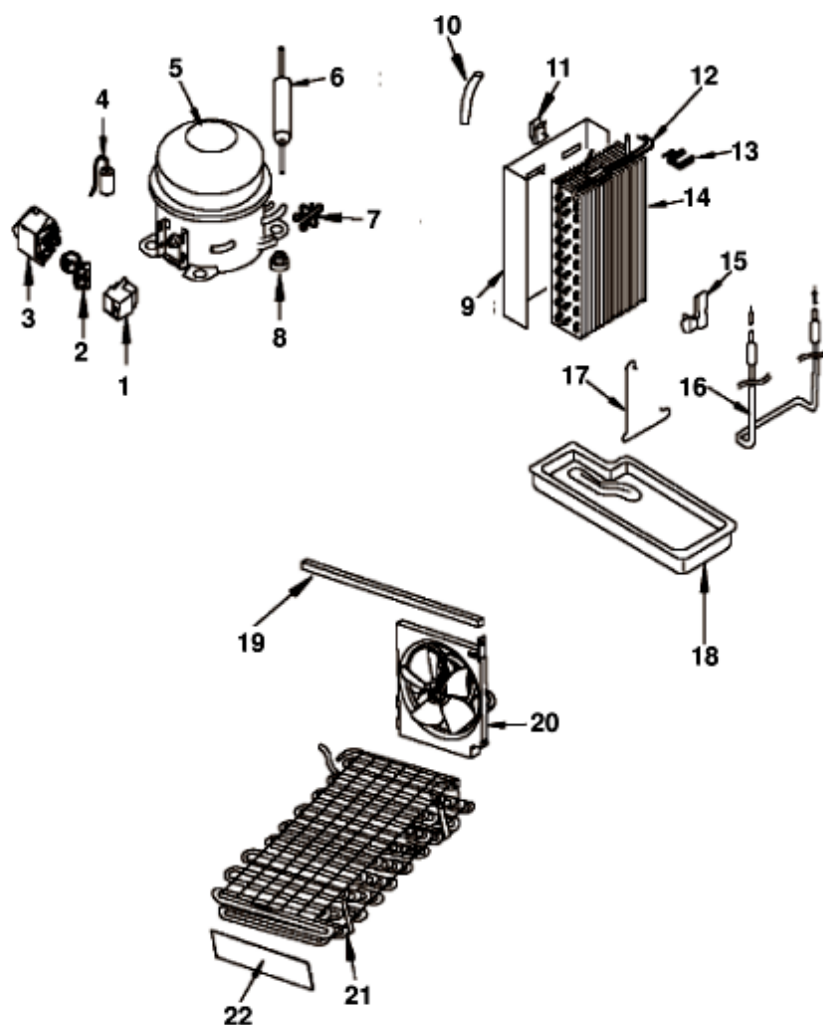

W5171030

rysunki

XBZ800AE NF
MSZ801DF - 802DF - 803DF

2006 Matr.
2007 Matr.

W5171030
0000 001 70582

W5171030

Lista części

Ref.	kod	Od S/N	Do S/N	Zamiennik	opis	Notatka	kod
001	C00256948				pokrywa skrz. zacisk.compress.		
002	C00256954				relay + klixon compressor		
003	C00256950				plytka zaciskowa compressor		
005	C00256925				kompres. egys90hlp 220-240/50		
006	C00195397				filtr tl. gaz. r134a xb800aenf		
007	C00195359				fixing plate - compressor		
008	C00195360				guma amortyzatora xb800aenf		
009	C00195396				heating element protection		
011	C00195375				zacisk parownik no-frost		
012	C00263717				wiring + overload protector		
013	C00195371				bracket (xb800aenf)		
014	C00195373				parownik no-frost xb800aenf		
015	C00195401				braket xb800aenf		
016	C00263715				opornik odmrażacza (msz8...)		
017	C00256947				sprężyna naparownik		
018	C00195358				zbiorn.skropl. xb800aenf		
019	C00195388				uszczelnienie xb800aenf		
020	C00195386				motowentyl. xb800aenf		
021	C00195395				kondensator xb800aenf		
022	C00195398				insulation condenser housing		
999	C00274536				rear metal cover