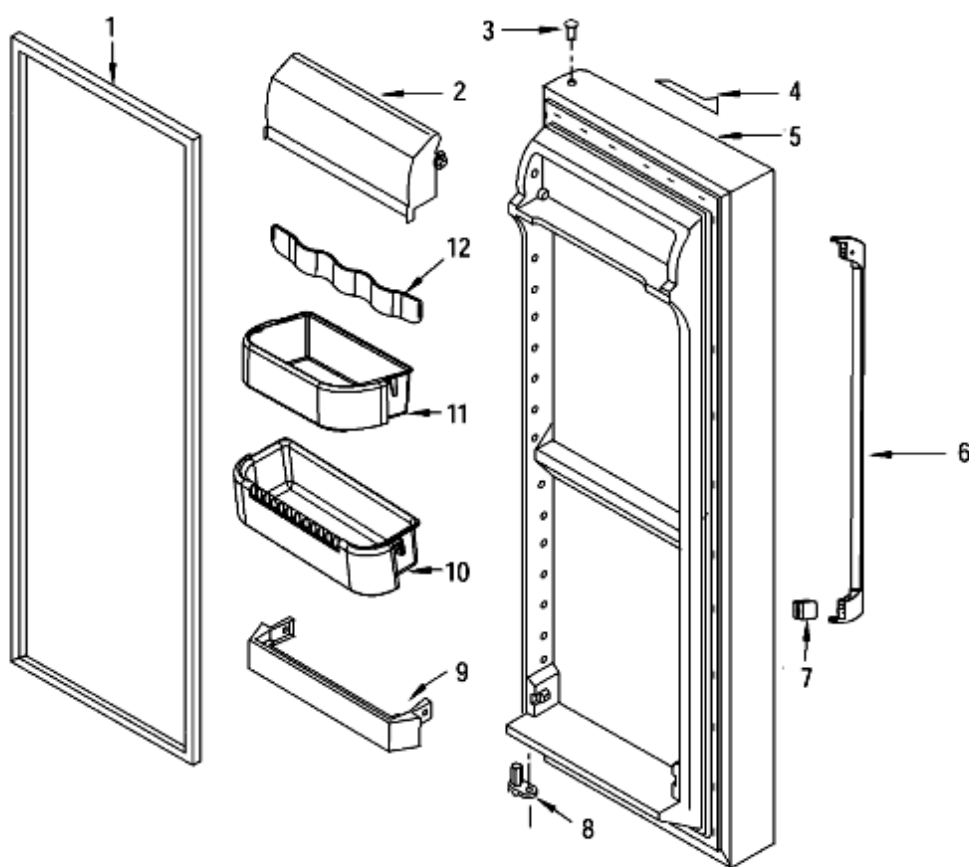

W5171181

rysunki

REFRIGERATOR DOOR PARTS

W5171181

0000 001 71002

W5171181

Lista części

Ref.	kod	Od S/N	Do S/N	Zamiennik	opis	Notatka	kod
001	C00256689				uszczelnienie drzwi fridge door		
002	C00256680				chees compart. door		
003	C00256650				upper hinge fridge door bush		
004	C00257932				logo hotpoint-ariston		
005	C00257261				drzwi chłodz. inox kompl.		
006	C00257264				assembly fridge handle door inox		
006	C00257267				assembly freezer handle door inox		
007	C00256658				wspornik uchwyty fridge-frz		
008	C00195143				tulejka zamykanie drzwi praw		
009	C00195176				półka na butelki (xb800aenf)		
010	C00256685				łka na butelki		
011	C00256675				chees movable lower shelf		
012	C00257935				przekładka półki na butelki biał.