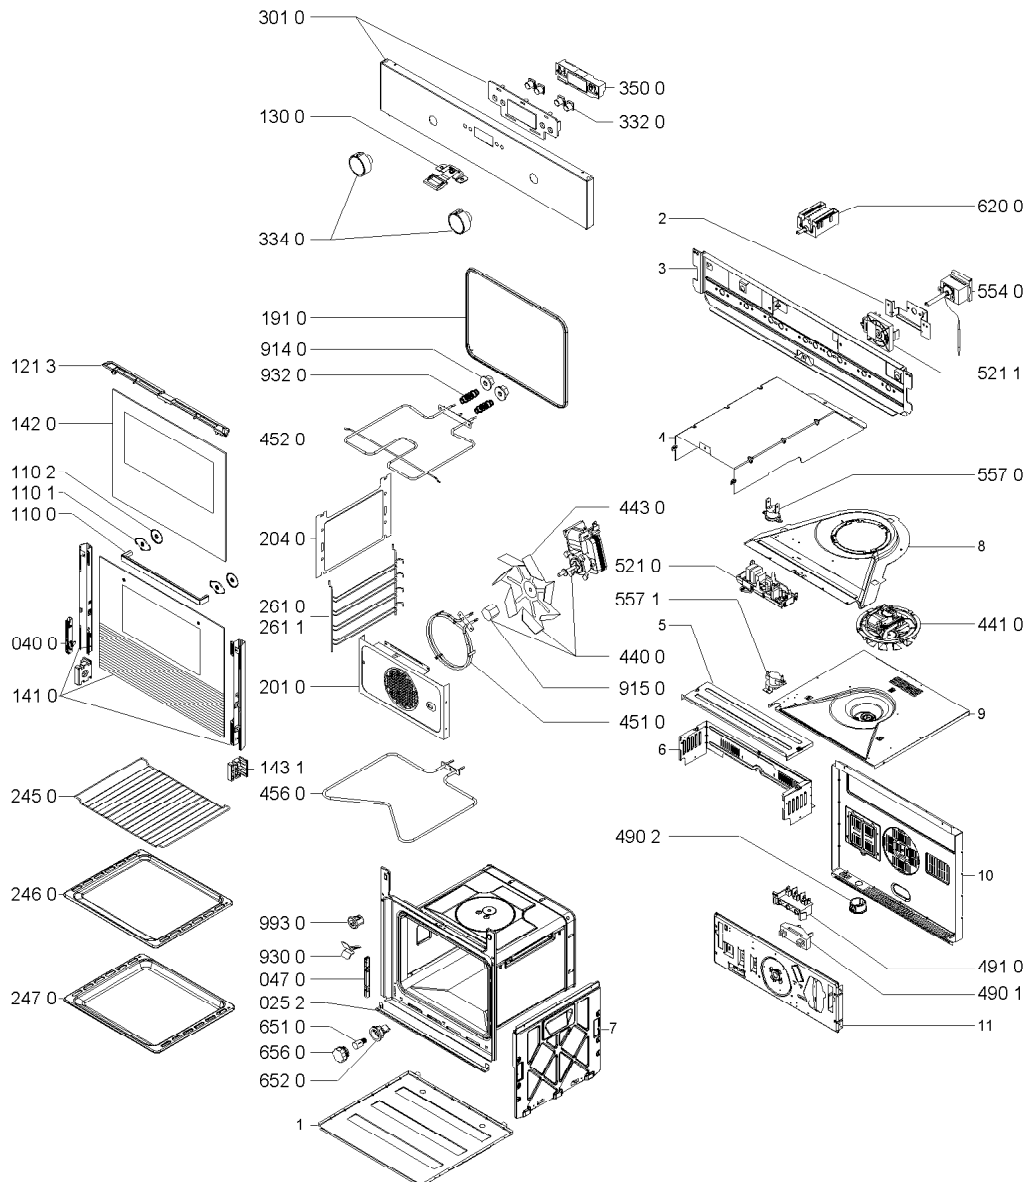

Spare Part List

Pos	12NC	Description
025 2	4812 460 79187	Trim lower
040 0	4801 211 00261	Hinge 2glass light 6M
047 0	4812 417 19137	Hinge run.mech.
110 0	4812 412 79412	Door handle
110 1	4812 466 68858	Rubber door handle
110 2	4812 462 48451	Rubber door handle
121 3	4812 460 98095	Deflector
130 0	4812 417 28106	Door lock
141 0	4801 211 03727	Oven glass cpl.
142 0	4812 450 59786	Inner glass
143 1	4812 404 49841	Support glass
191 0	4812 466 88874	Gasket door
201 0	4812 442 69504	Panel rear
204 0	4812 442 69782	Side panel enameled catalytic
245 0	4812 458 19334	Oven shelf
246 0	4812 418 38128	Baking tray
247 0	4812 418 38138	Fat pan
261 0	4812 458 19304	Inset grid left
261 1	4812 458 19303	Inset grid right
301 0	4812 452 40365	Panel control
332 0	4801 211 00151	Push button Ampere
334 0	4812 412 79401	knob
350 0	4801 211 00276	Display Ampere
440 0	4812 361 18604	Motor fan
441 0	4812 361 18527	Air cooling fan
443 0	4819 515 48065	Fan 6-blades
451 0	4812 259 98406	Heating element forced-air 230 V
452 0	4801 211 00983	Heating element grill
456 0	4801 211 00591	Heating element lower 20.41222.000
490 1	4812 290 68255	Clamp cable
490 2	4812 316 18036	Cover cable
491 0	4812 290 68329	Connection block
521 0	4812 214 58615	Power unit
521 1	4812 214 58616	Switch Ampere encoder
554 0	4801 211 00475	Thermostat oven assembly
557 0	4812 282 28209	Thermostat
557 1	4812 282 28329	Temper.limiter 3-way
620 0	4801 211 00986	Switch,oven MF8
651 0	4819 134 88153	Oven lamp 25W 230V
652 0	4819 255 18237	Holder lamp rear
656 0	4812 450 28007	Lamp screen rear
914 0	4812 505 18421	Nut M4
915 0	4819 505 18145	Nut
930 0	4812 404 18649	Clamp fixation thermostat
932 0	4819 492 68714	Spring
993 0	4812 310 39061	Spacer

Exploded View

0000 006 02761