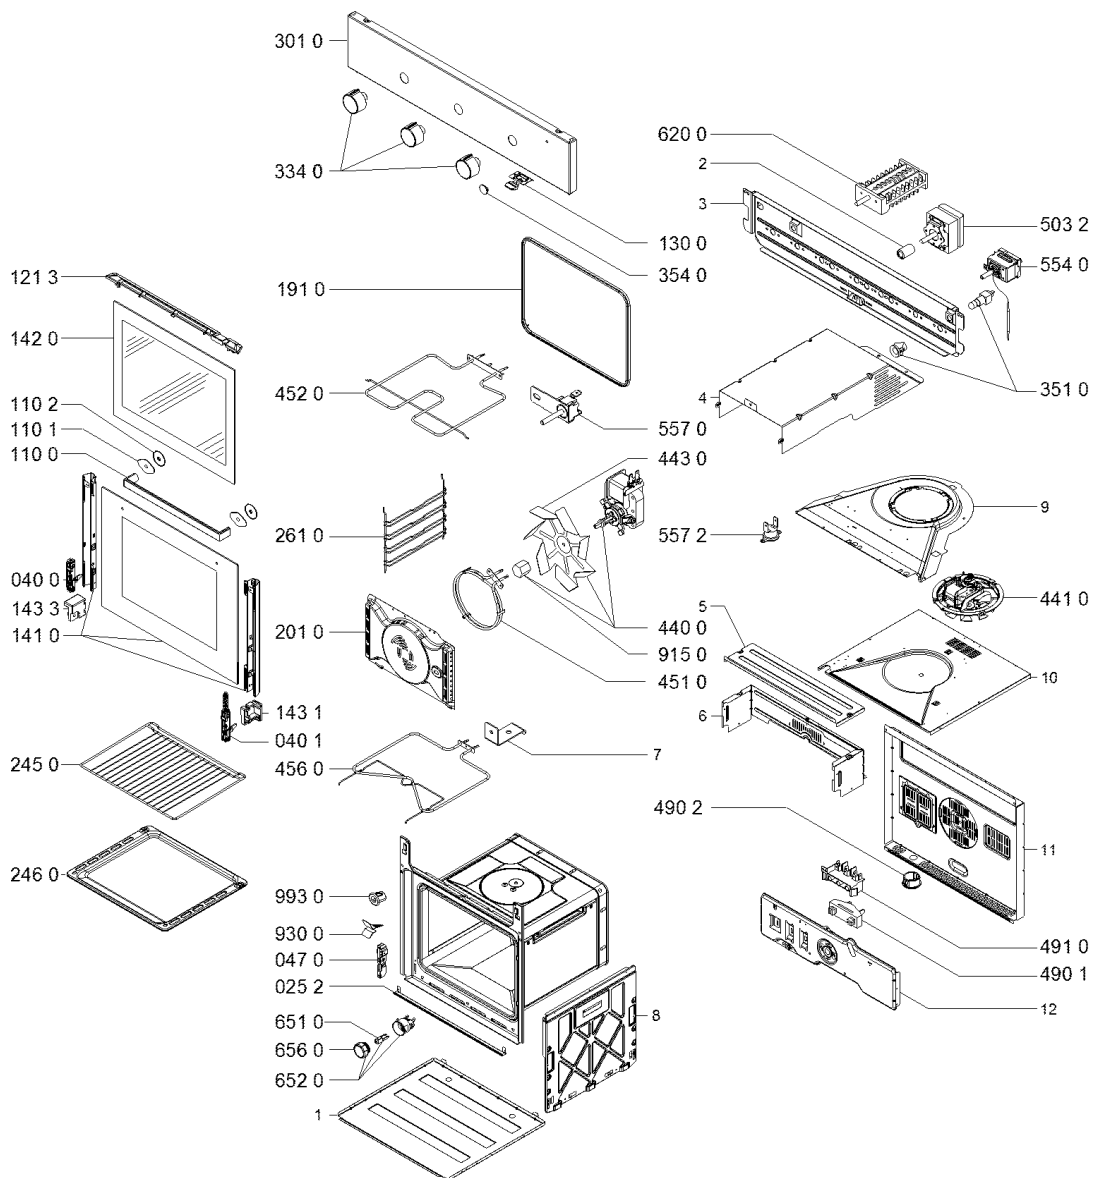

SPAREPARTLIST

Pos	12NC	Description
0252	4812 460 79187	Trim lower
0400	4810 105 62919	Hinge 2 glass w/o spring
0401	4810 105 62918	Hinge 2 glass with spring
0470	4810 105 02060	Hinge support
1100	4810 107 19542	Handle
1101	4812 466 68928	Buffer piece door handle
1102	4812 462 48451	Washer door handle
1213	4810 105 20988	Deflector
1300	4810 105 18426	Door lock
1410	4810 107 74843	Oven glass + supports
1420	4810 105 45250	Inner glass
1431	4810 105 05592	Support glass right
1433	4810 105 05361	Support glass left
1910	4810 106 04774	Gasket door oven
2010	4810 107 64525	Cover rear grey
2450	4810 106 57433	Grid Oven Vulcano
2460	4810 107 64531	Baking tray grey
2610	4810 106 57448	Insert grid
3010	4810 107 63615	Knob
3340	4810 107 18374	Knob
3510	4801 310 00099	Kit Pilot lamp
3540	4819 462 79749	Lens red
4400	4812 361 18492	Motor fan
4410	4801 211 03444	Fan assembly
4430	4819 515 48065	Fan 6-blades
4510	4812 259 98406	Heating element forced-air 2000W 230V
4520	4812 259 98472	Heating element soft grill
4560	4810 103 75734	Heating element lower
4901	4801 211 04772	Cable clamp
4902	4812 316 18036	Cover cable
4910	4812 290 68329	Connection block
5032	4810 106 57893	Clock 180' mechanical
5540	4801 211 00077	Thermostat
5570	4810 105 52514	Thermostat 285 °C
5572	4812 282 28282	Temper.limiter
6200	4810 105 00994	Selector switch oven FY14 MF6
6510	4810 103 91431	Oven lamp halogen 40W
6520	4810 106 38530	Halogen lamp complete assembly 40W
6560	4810 106 46361	Glass cover
9150	4819 505 18145	Nut fan motor
9300	4812 404 18649	Clamp fixation thermostat
9930	4812 310 39061	Spacer

IMAGE EXPLODED VIEW

4000 107 84095