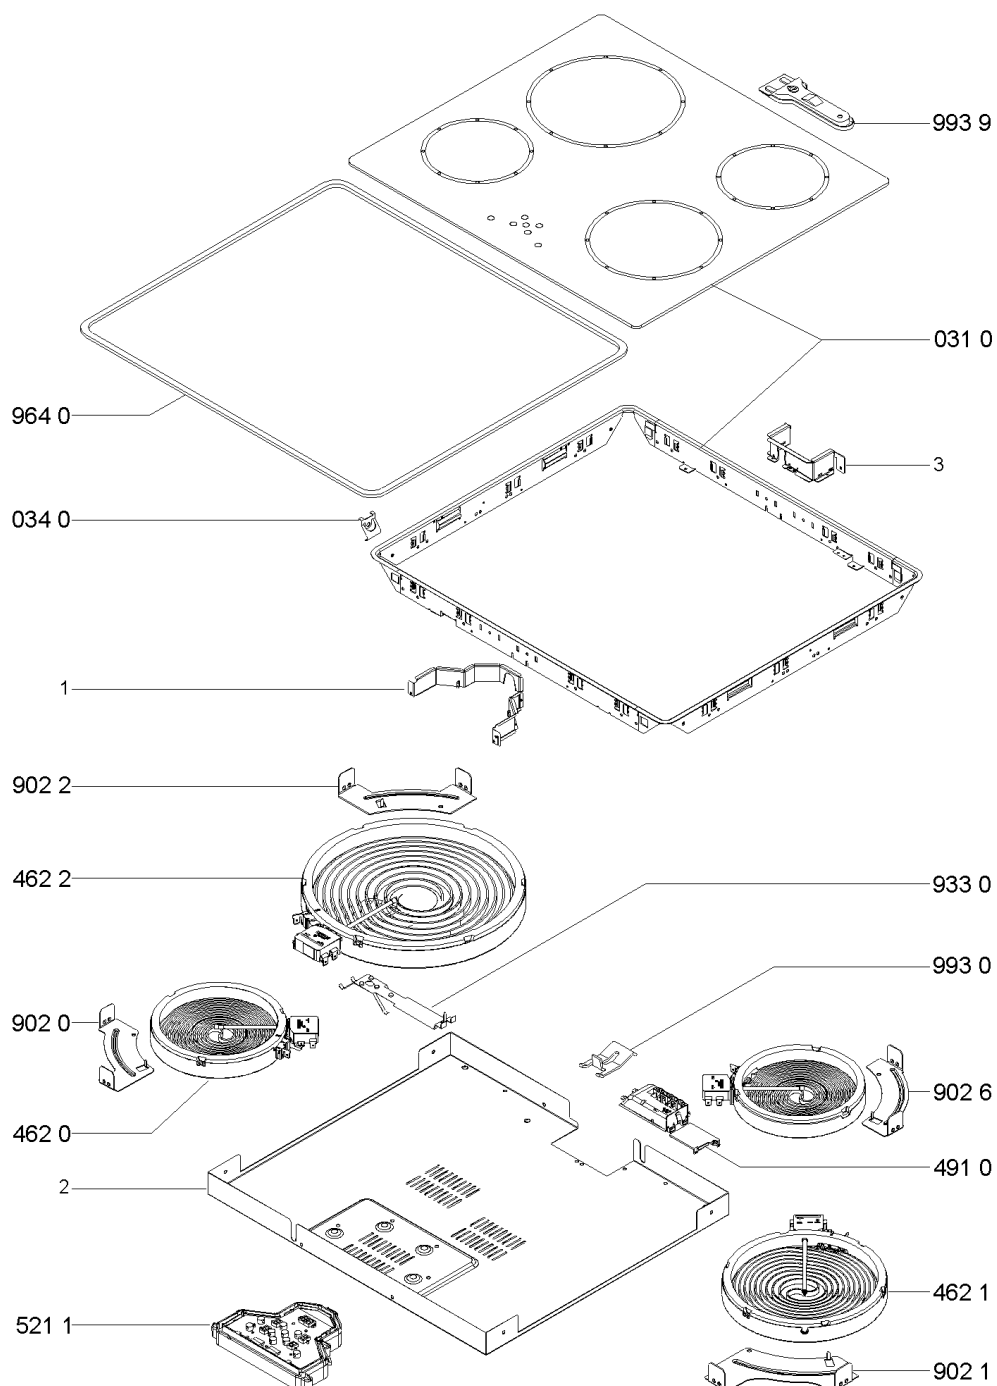

SPAREPARTLIST

Pos	12NC	Description
031 0	4801 211 00197	Keramikglaspl. Touch Control Easy Touch
034 0	4819 310 38947	Mounting kit spring
462 0	4812 310 18887	Heating element 145mm 1200W
462 1	4812 310 18889	Heating element 180mm 1700W
462 2	4812 310 18892	Heating element 210mm 2100W
491 0	4812 290 68293	Connection block 5-way
521 1	4801 211 00198	Unit control Touch Control Type18
902 0	4812 404 49877	Bracket 145mm
902 1	4812 404 49866	Bracket 180
902 2	4812 404 49661	Bracket 210mm
902 6	4812 404 49658	Bracket 145mm rear
933 0	4819 492 68682	Spring
964 0	4812 466 88969	Gasket G7 .
993 0	4819 404 78697	Mounting kit marble
993 9	4812 690 48017	Scraper
994 0	4819 395 88003	Template not shown

IMAGE EXPLODED VIEW

0000 003 69749