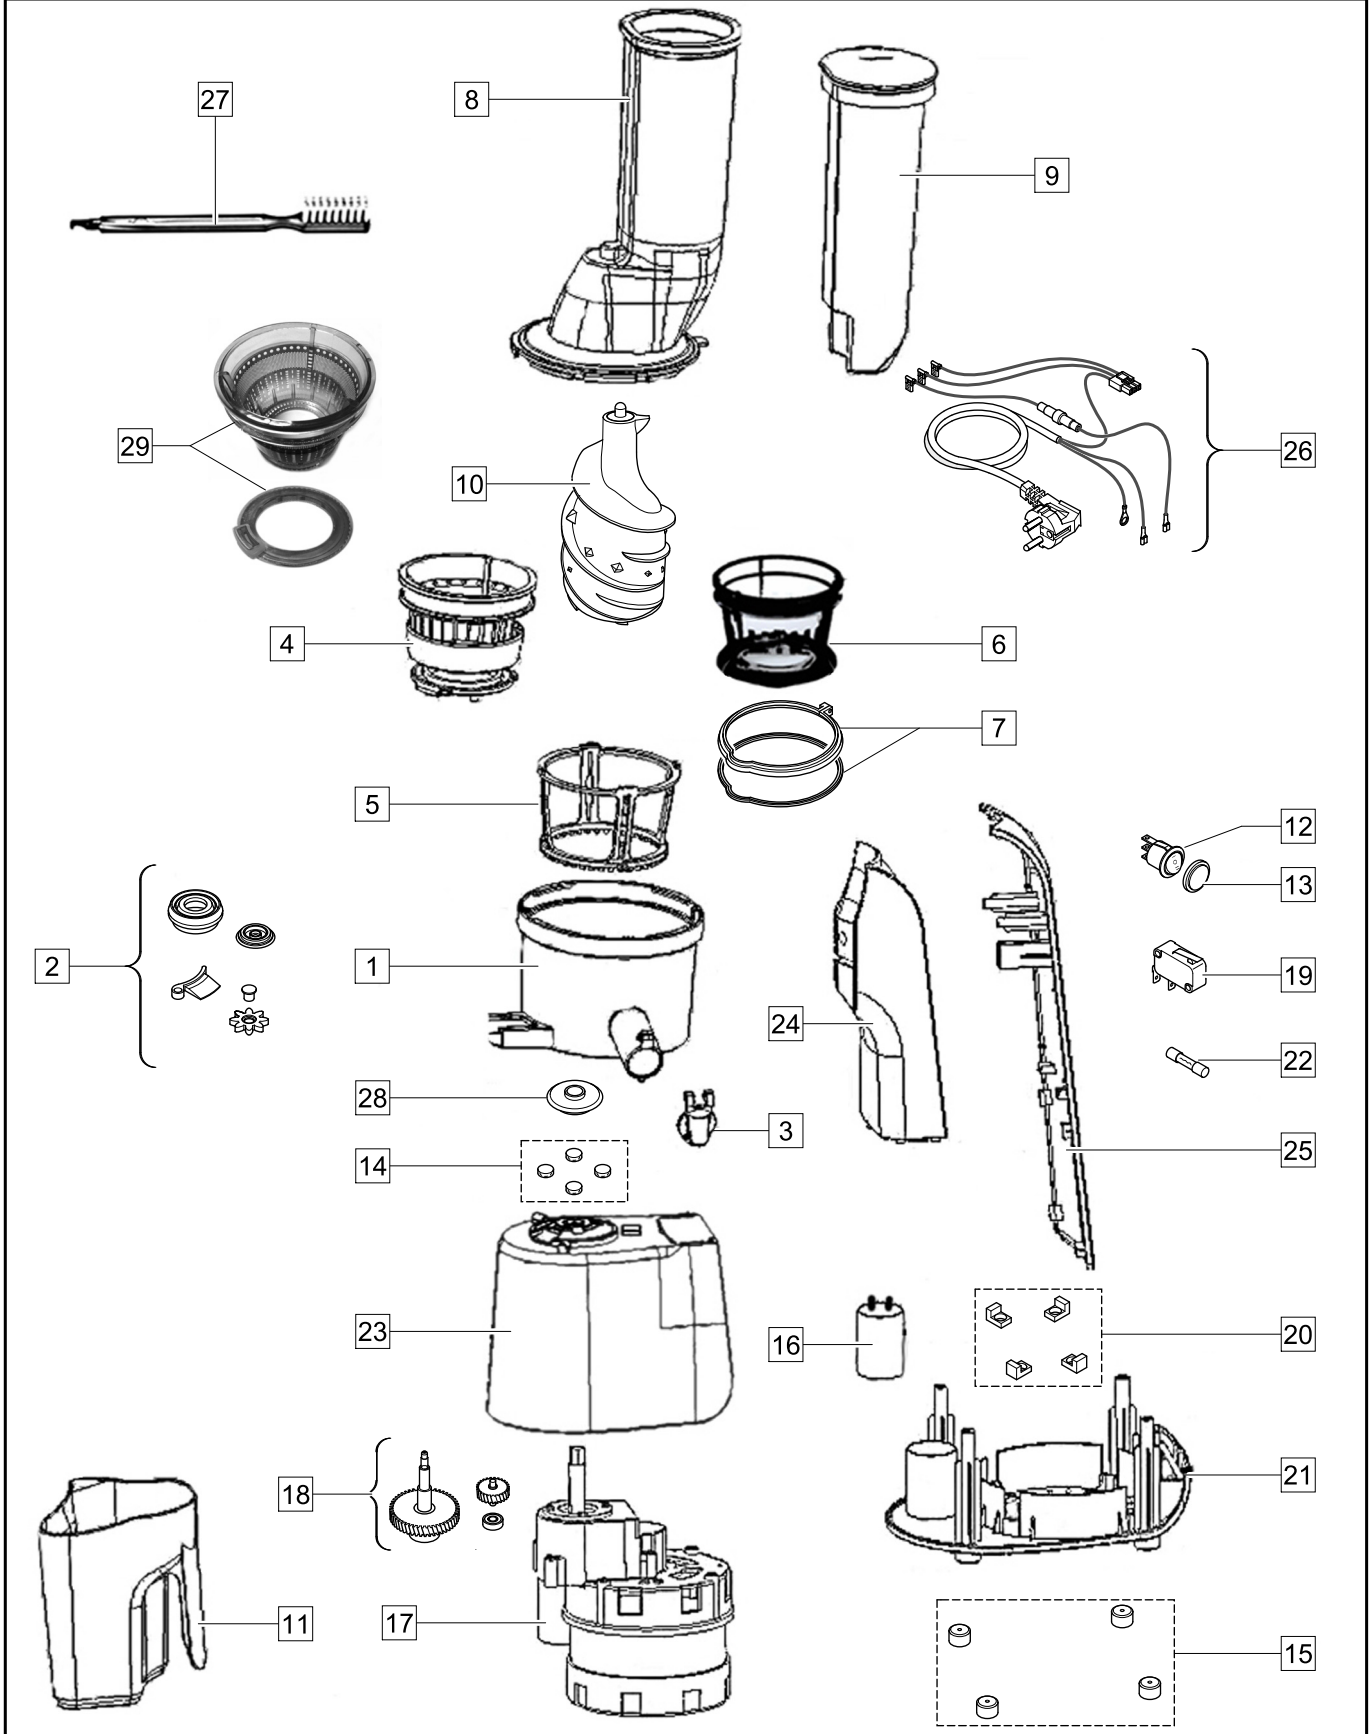

Classe Prodotto: <b>ROBOT DA CUCINA</b>		Product family: <b>FOOD PROCESSOR</b>		Edizione Version <b>03</b> 06/06/2016	Scheda Sheet <b>DE2</b>
Art • Code: <b>7846</b>		<b>ESTRATTORE DI SUCCO IMETEC SJ1000</b>			TYPE: <b>N1201</b>
Politica di Assistenza: <b>Riparazione</b>			Assistance Policy: <b>Repair</b>		
PARTI DI RICAMBIO • SPARE PARTS					
POS	CODICE / CODE	DESCRIZIONE / DESCRIPTION			
<b>1</b>	<b>DE2010</b>	CONTENITORE 7846 JUICE BOWL 7846			
<b>2</b>	<b>DE2020</b>	KIT GUARNIZ 7846 GASKET AND GEAR KIT 7846			
<b>3</b>	<b>DE2030</b>	BECCUCCIO EROGATORE 7846 SPOUT DISPENSER 7846			
<b>4</b>	<b>DE2040</b>	FILTRO IN ACCIAIO INOX 7846 STAINLESS STEEL FILTER 7846			
<b>5</b>	<b>DE2050</b>	CESTELLO MESCOLATORE 7846 ROTATING BASKET 7846			
<b>6</b>	<b>DE2060</b>	CONO PER SORBETTI E SALSE 7846 CONE FOR SORBETS AND SAUCES 7846			
<b>7</b>	<b>DE2070</b>	KIT ANELLO E GUARNIZ CONO 7846 KIT RING AND SEAL CONE 7846			
<b>8</b>	<b>DE2080</b>	IMBOCCO 7846 FOOD CHUTE 7846 <b>LEGGERE LA CIRC. 02/17</b>			
<b>9</b>	<b>DE2090</b>	PRESSINO CPL 7846 COMPLETE PUSHER 7846 <b>LEGGERE LA CIRC. 02/17</b>			
<b>10</b>	<b>DE2100</b>	COCLEA 7846 AUGER 7846			
<b>11</b>	<b>DE2110</b>	CONTENITORE SUCCO O SECCO 7846 JUICE/DRY BOX 7846			
<b>12</b>	<b>DE2120</b>	COMMUTATORE 7846 SWITCH 7846			
<b>13</b>	<b>DE2130</b>	GUARNIZ COMMUTATORE 7846 SEAL SWITCH 7846			
<b>14</b>	<b>DE2140</b>	KIT 4 TAPPI VITI MOTORE 7846 N°4 MOTOR SCREW COVER 7846			
<b>15</b>	<b>DE2150</b>	KIT 4 PIEDINI 7846 KIT 4 SILICON FEET 7846			
<b>16</b>	<b>DE2160</b>	CONDENSATORE 7846 CAPACITOR 7846			
<b>17</b>	<b>DE2170</b>	MOTORE CPL 7846 COMPLETE MOTOR 7846			
<b>18</b>	<b>DE2180</b>	INGRANAGGI MOTORE CON CUSCINETTO 7846 MOTOR GEAR WITH BEARING 7846			
<b>19</b>	<b>DE2190</b>	MICROINT 7846 MICROSWITCH 7846			
<b>20</b>	<b>DE2200</b>	KIT 4 GOMMINI AMMORTIZZATORE MOTORE 7846 N°4 MOTOR RUBBER ABSORBER 7846			
<b>21</b>	<b>DE2210</b>	BASE 7846 BASE 7846			
<b>22</b>	<b>DE2220</b>	FUSIBILE 7846 FUSE AC250V 3.15A 7846			
<b>23</b>	<b>DE2230</b>	CARCASSA SUP 7846 UPPER HOUSING 7846			
<b>24</b>	<b>DE2240</b>	PANNELLO INTERNO 7846 INSIDE HANDLE 7846			
<b>25</b>	<b>DE2250</b>	PANNELLO ESTERNO 7846 OUTSIDE HANDLE 7846			
<b>26</b>	<b>DE2260</b>	CAVO ALIM CPL 7846 POWER CORD ASSY 7846			
<b>27</b>	<b>DE2270</b>	SPAZZOLINO 7846 BRUSH 7846			
<b>28</b>	<b>DE2300</b>	GUARNIZ CARCASSA 7846 CASING GASKET 7846			
<b>29</b>	<b>DE2320</b>	FILTRO MAGLIA LARGA 7846 SMOOTHIE STRAINER 7846			
	<b>DE2280</b>	ISTR PER L' USO 7846 INSTRUCTIONS FOR USE 7846			
	<b>DE2310</b>	RICETTARIO 7846 RECIPE BOOK 7846			
<b>*</b>	<b>F85140</b>	GAR INTERNAZ INTERNATIONAL GARANTEE			
	<b>DE2290</b>	SCATOLA CONF 7846 GIFT BOX 7846			