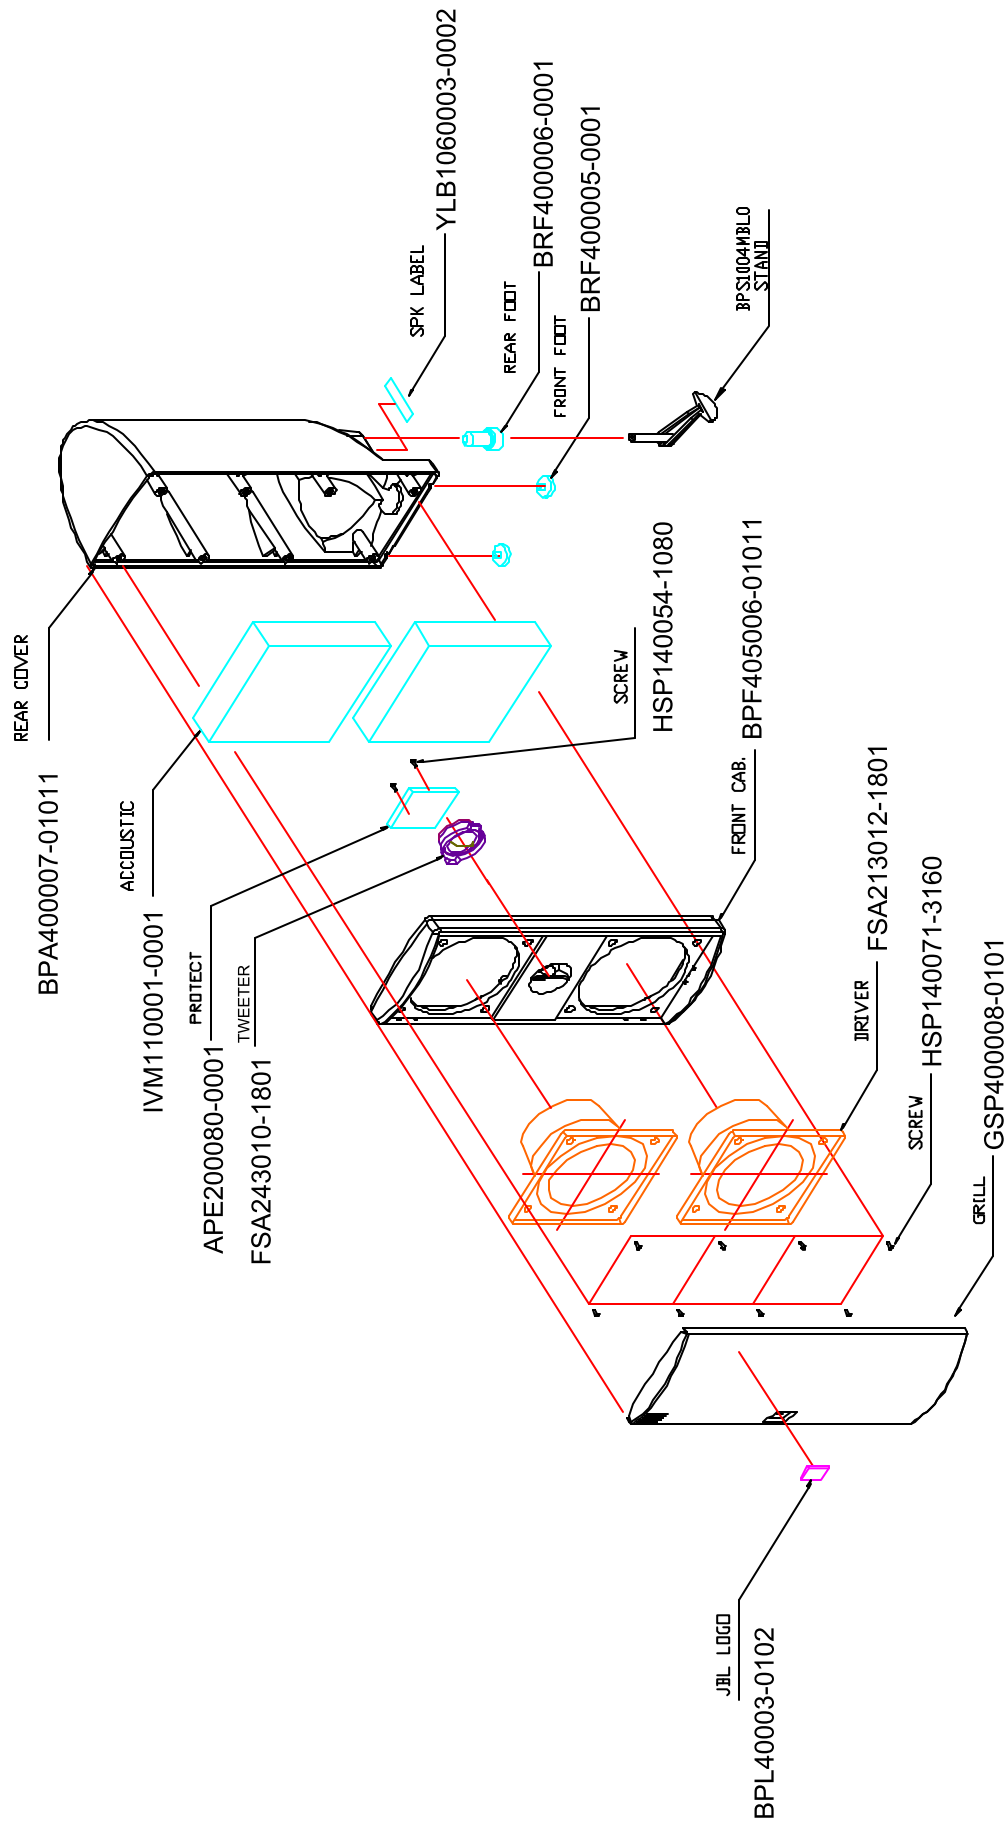

# ESC 360 CENTER SPEAKER : AFK200003-0001

# ESC360 SATELLITE : AFK200002-0001