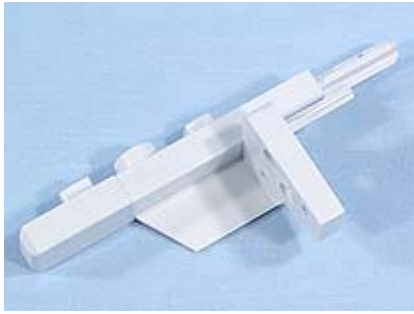

KW707490 - SWITCH ACTUATOR