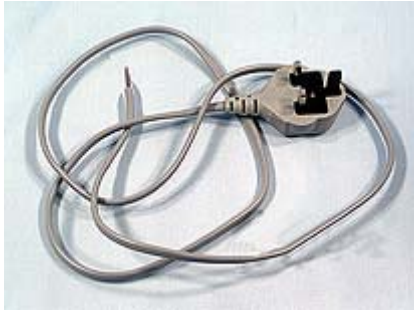

MAINS LEAD ASSEMBLY

KW707555 - GREY - UK PLUG
KW707505 - GREY - EURO PLUG
KW707517 - GREY - SWISS PLUG
KW707529 - WHITE - UK PLUG
KW707531 - WHITE - EURO PLUG
KW707543 - WHITE - SWISS PLUG
KW710002 - WHITE - BRAZILIAN PLUG
KW711886 - WHITE - AUS/NZ PLUG