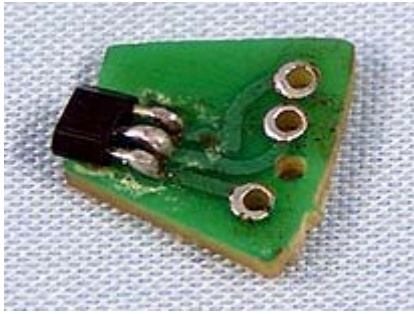

KW706575 - POSITION SPEED SENSOR