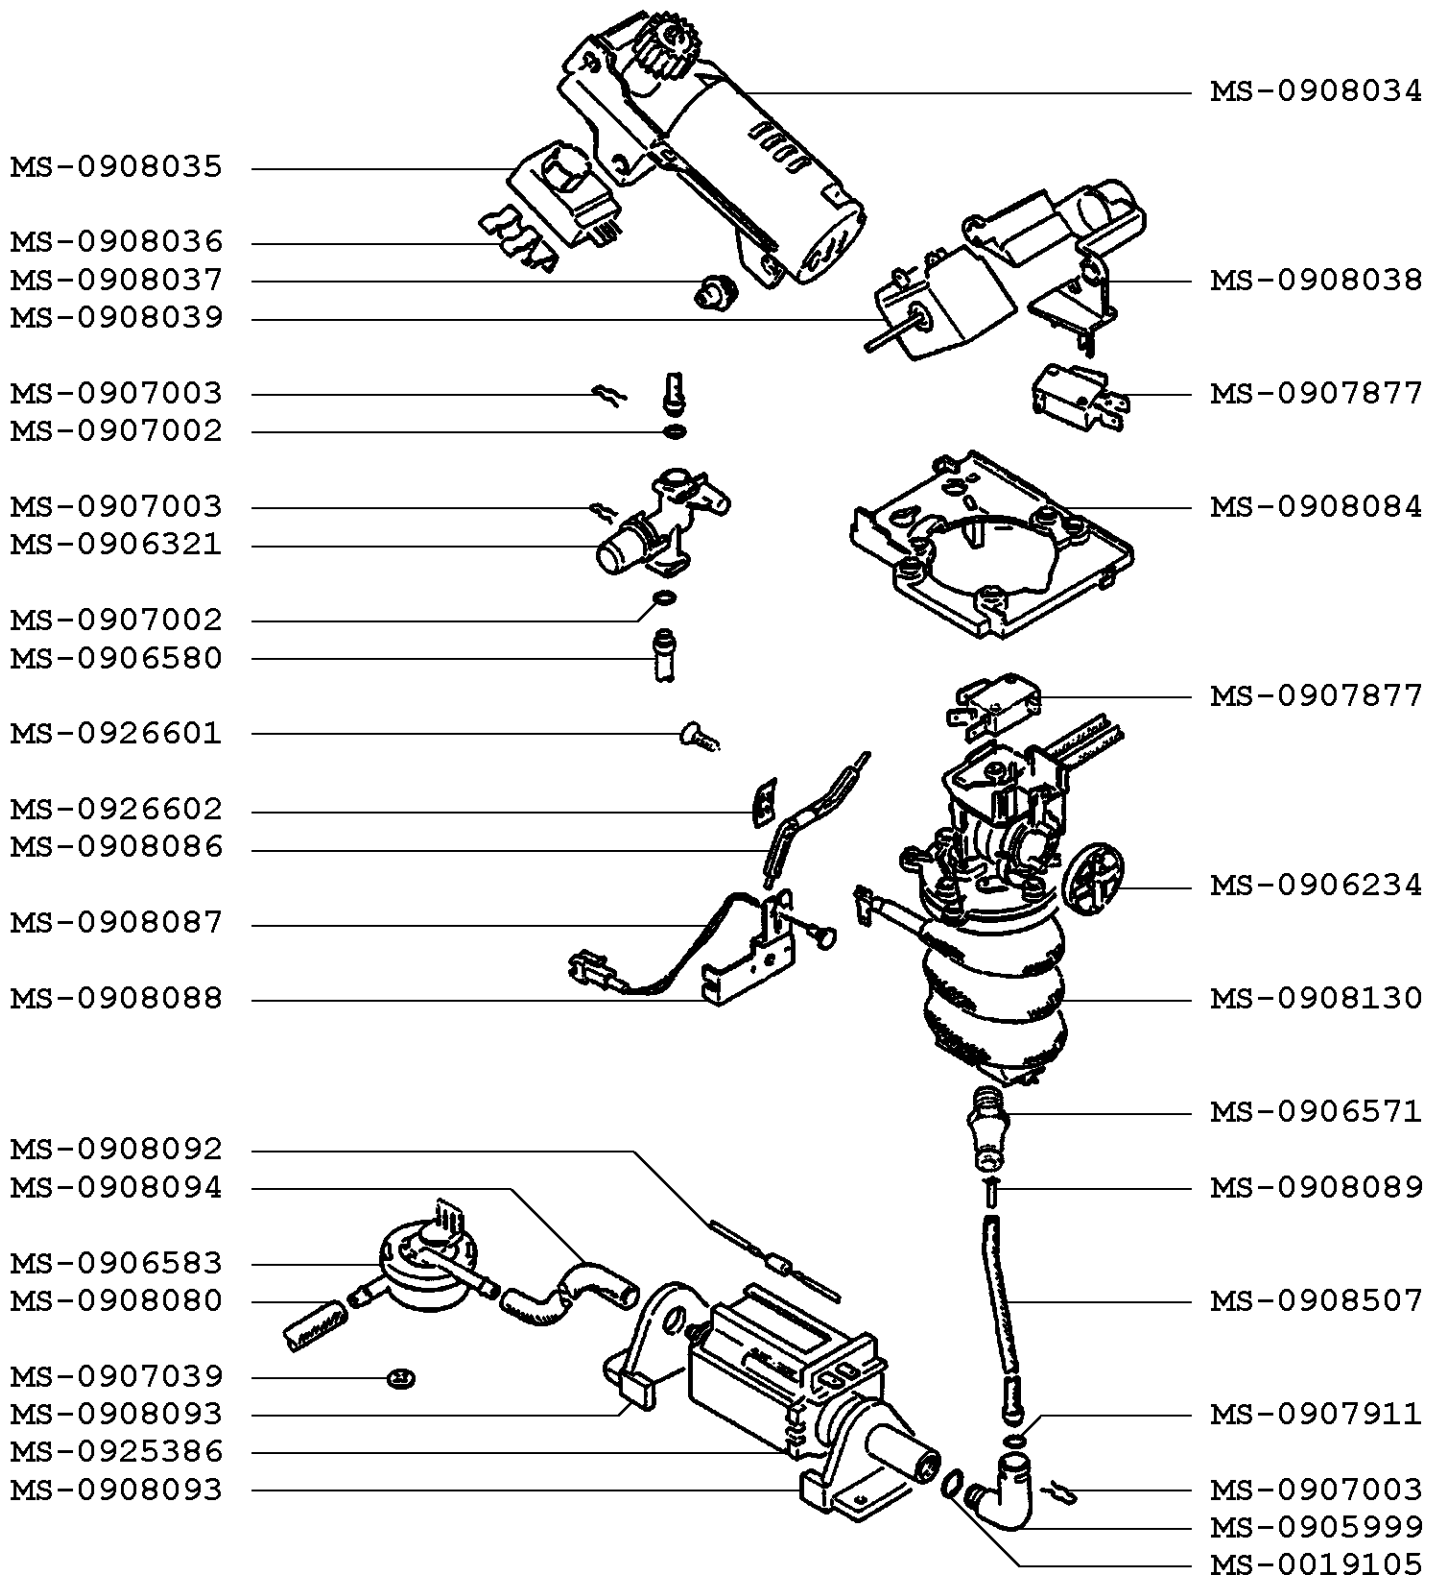

KRUPS

CAFETERA EXPRES ORCHESTRO

F8904110(0)

CREACIÓN
EDICIÓN

21/10/2010

PÁGINA
2/6

PAÍS
AT

FAMILIA
II