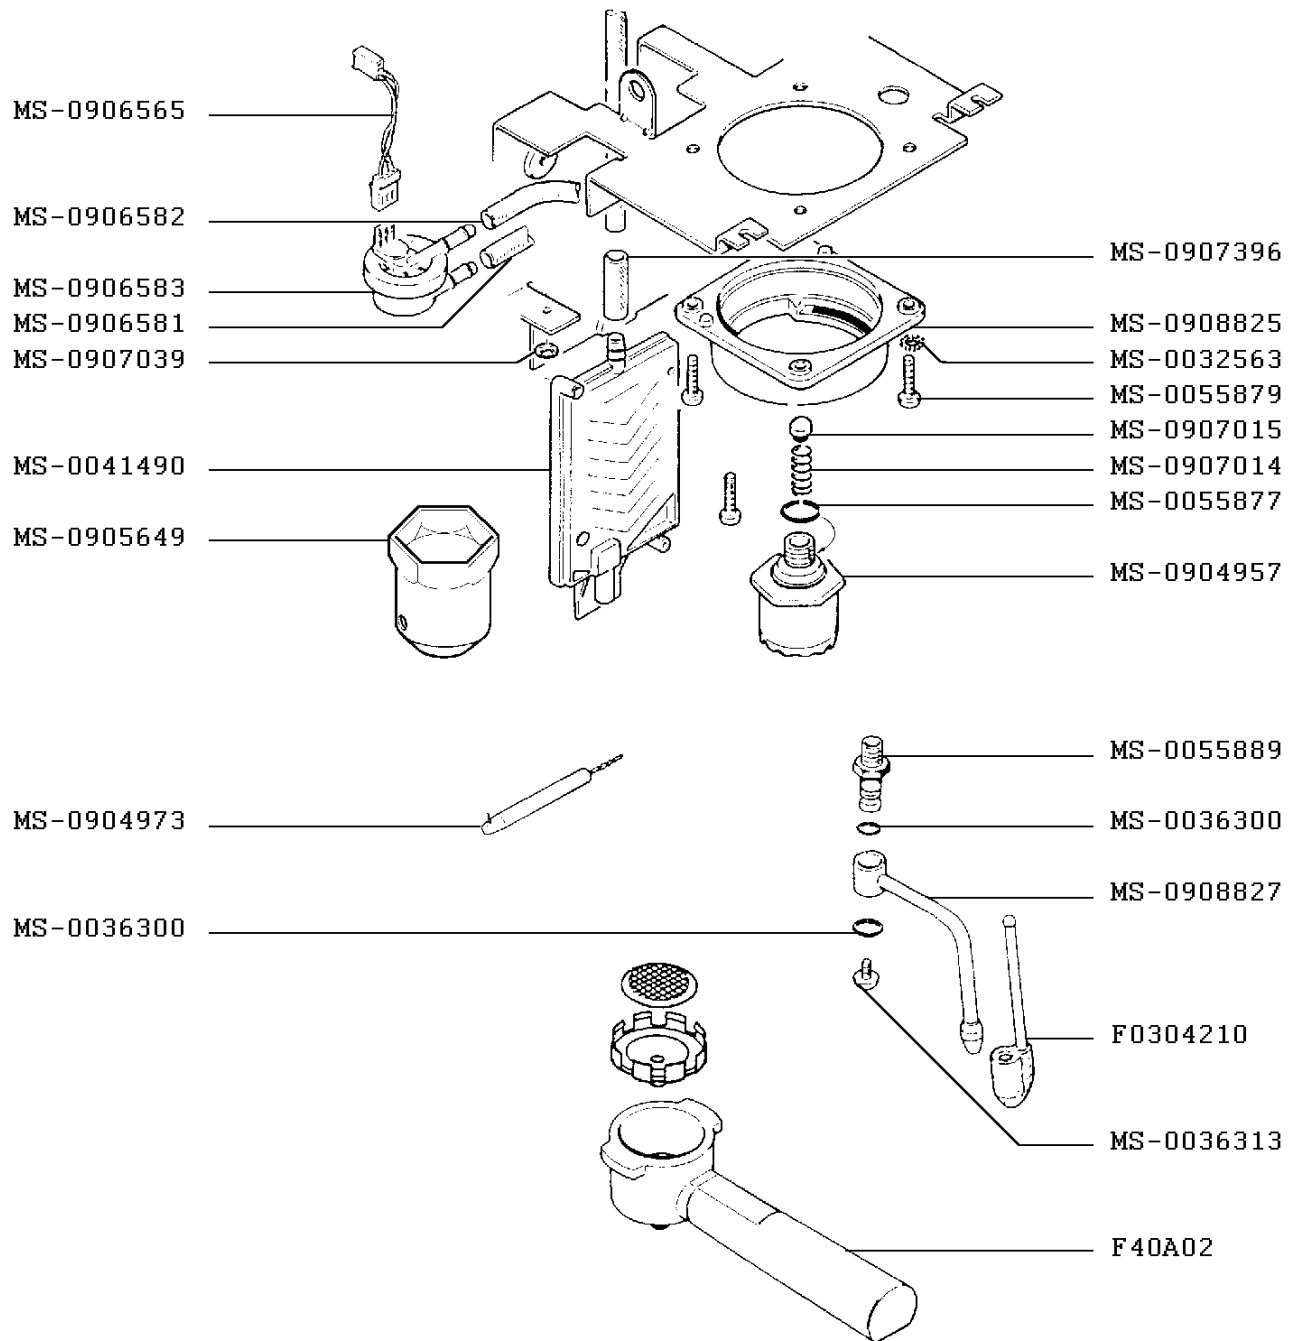

KRUPS

CAFETERA EXPRES NESPRESSO

F8974110(0)

CREACIÓN
EDICIÓN

21/10/2010

PÁGINA
1/3

PAÍS
AT

FAMILIA
II

KRUPS

CAFETERA EXPRES NESPRESSO

F8974110(0)

CREACIÓN
EDICIÓN

21/10/2010

PÁGINA
2/3

PAÍS
AT

FAMILIA
II

KRUPS

CAFETERA EXPRES NESPRESSO

F8974110(0)

CREACIÓN
EDICIÓN

21/10/2010

PÁGINA
3/3

PAÍS
AT

FAMILIA
II