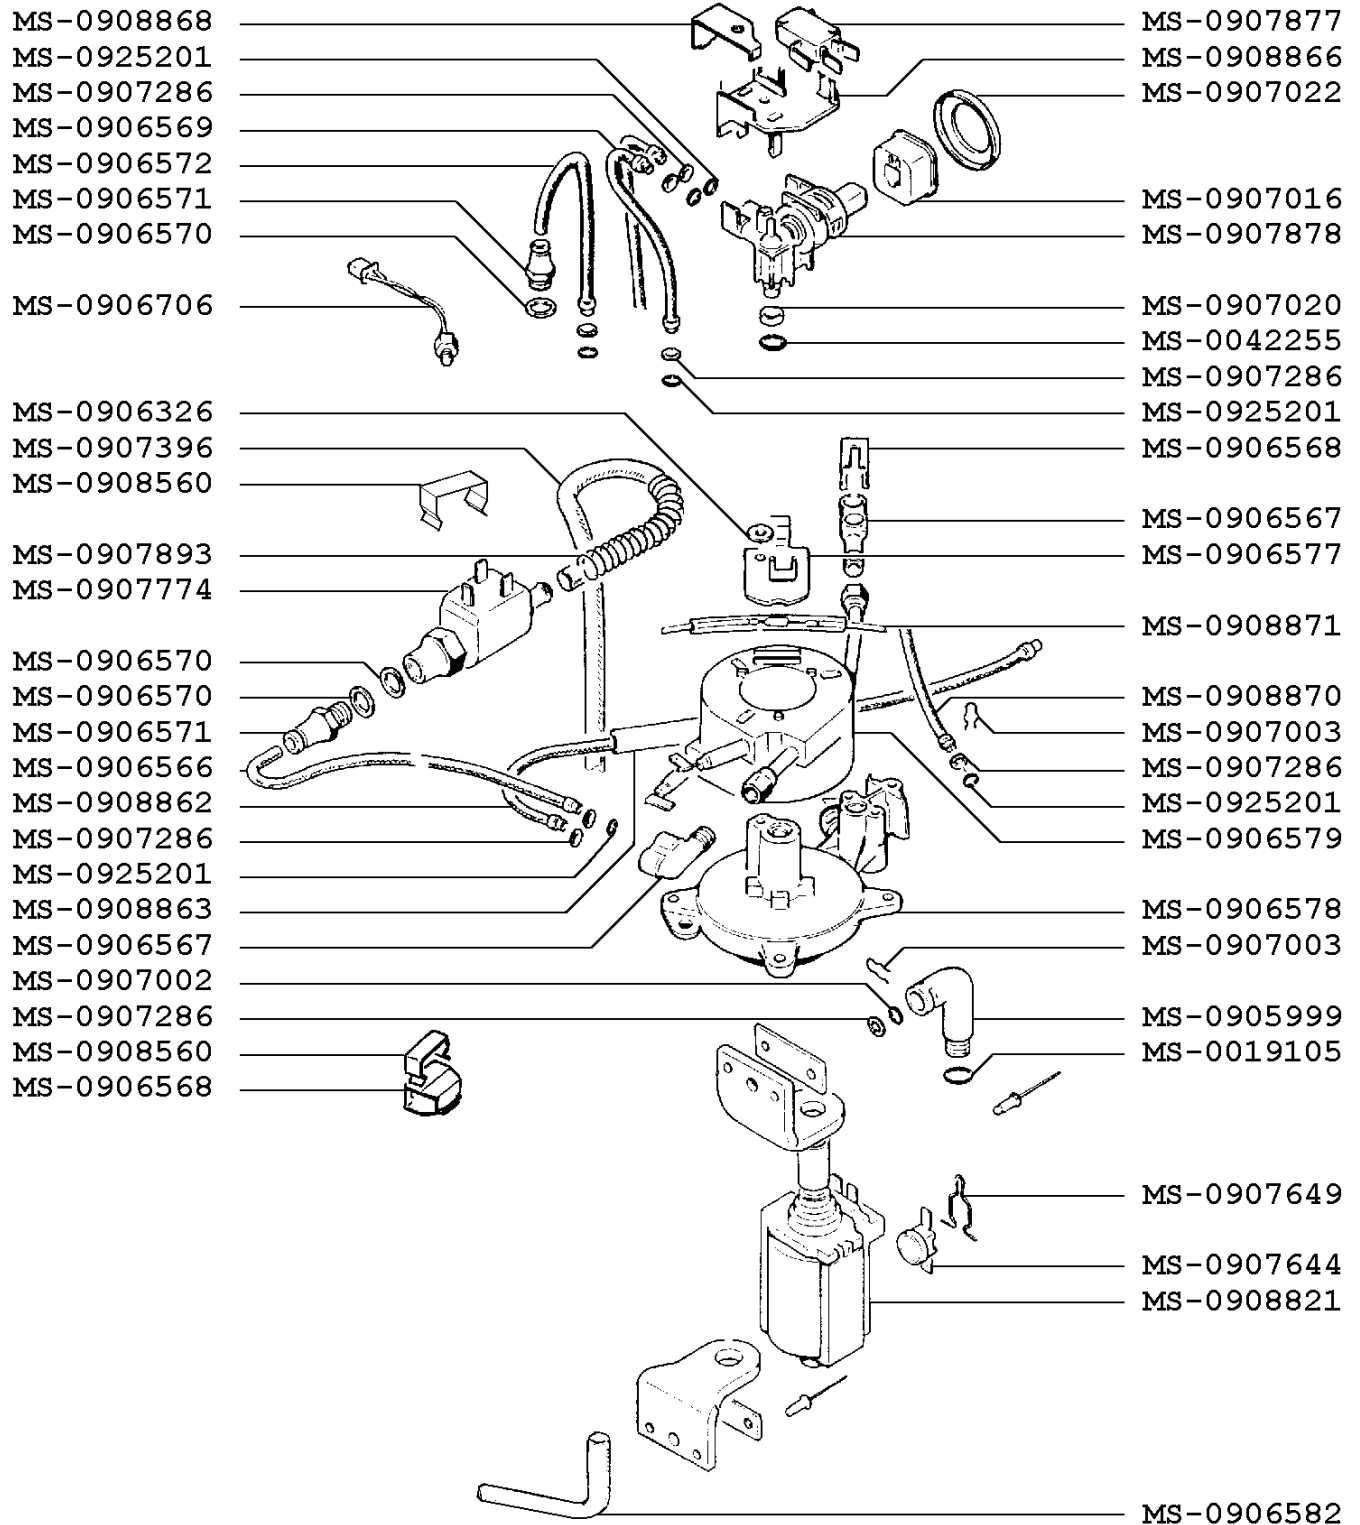

KRUPS

CAFETERA EXPRES NESPRESSO

F8974110(0)

CREACIÓN
EDICIÓN

21/10/2010

PÁGINA
1/3

PAÍS
AT

FAMILIA
II

KRUPS

CAFETERA EXPRES NESPRESSO

F8974110(0)

CREACIÓN
EDICIÓN

21/10/2010

PÁGINA
2/3

PAÍS
AT

FAMILIA
II

KRUPS

CAFETERA EXPRES NESPRESSO

F8974110(0)

CREACIÓN
EDICIÓN

21/10/2010

PÁGINA
3/3

PAÍS
AT

FAMILIA
II