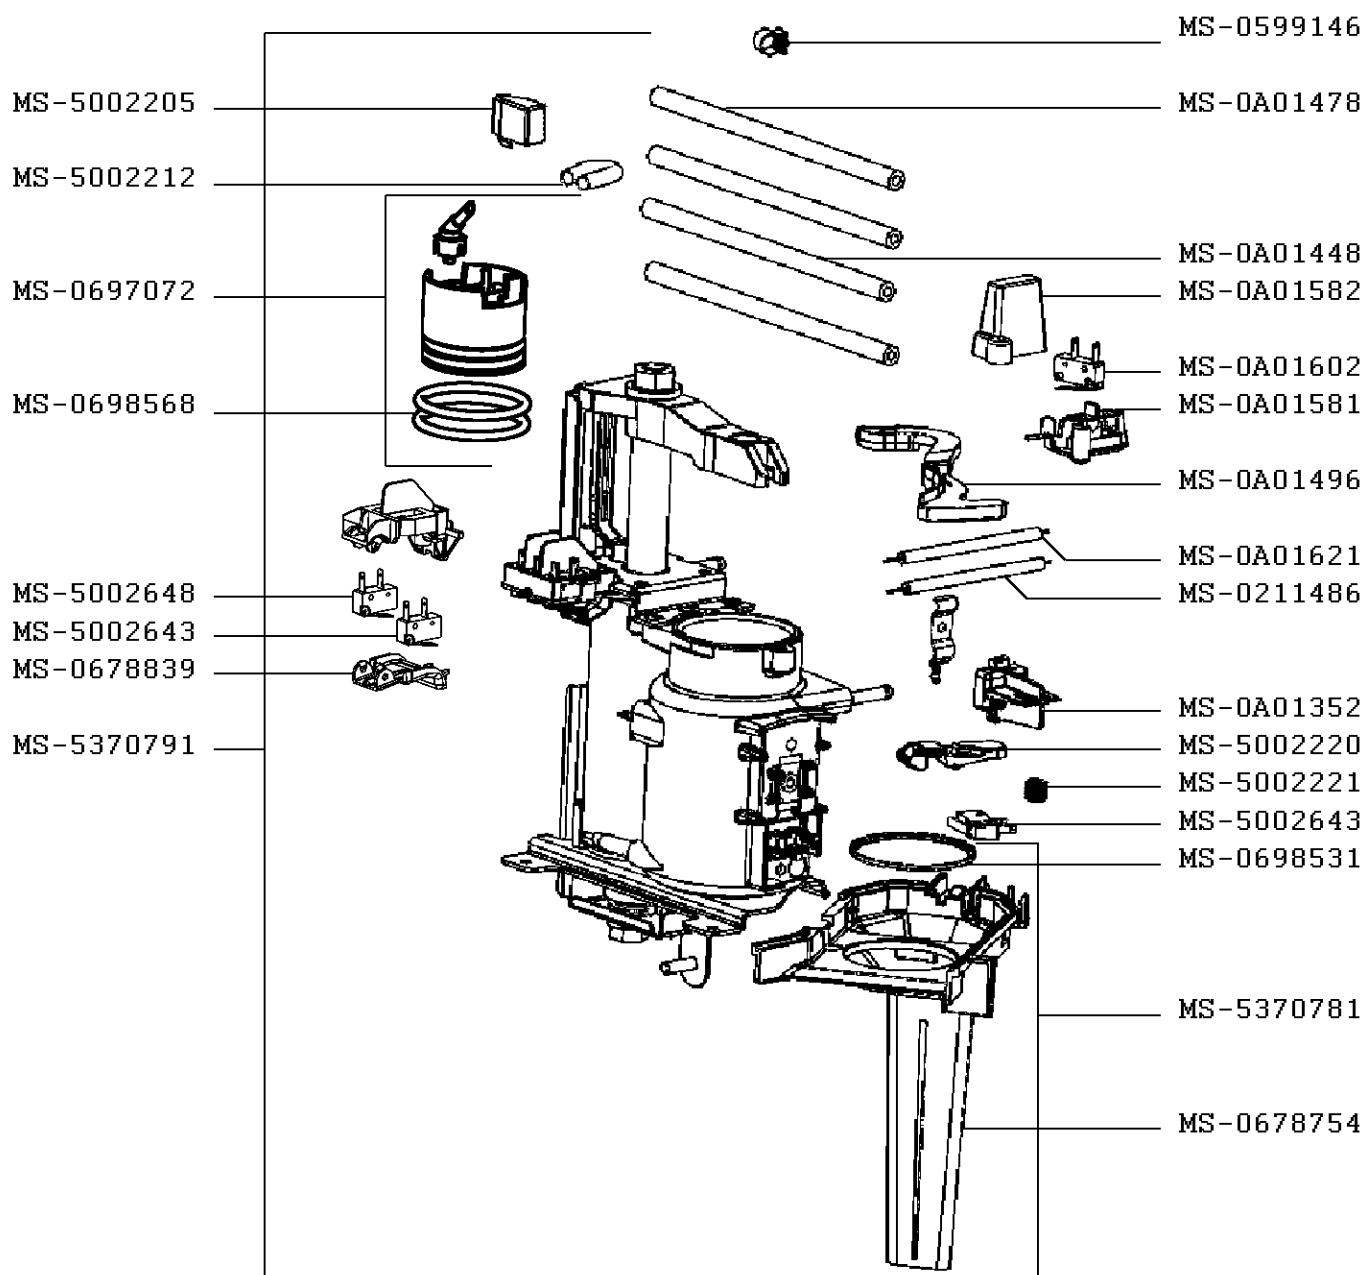

PAYS
BE

FAMILLE
II

KRUPS

EXPRESSO ESPRESSERIA AUTOMATIC

EA8000E1/70B

CREATION
EDITION

15/12/2011
17/08/2012

PAGE
3/4