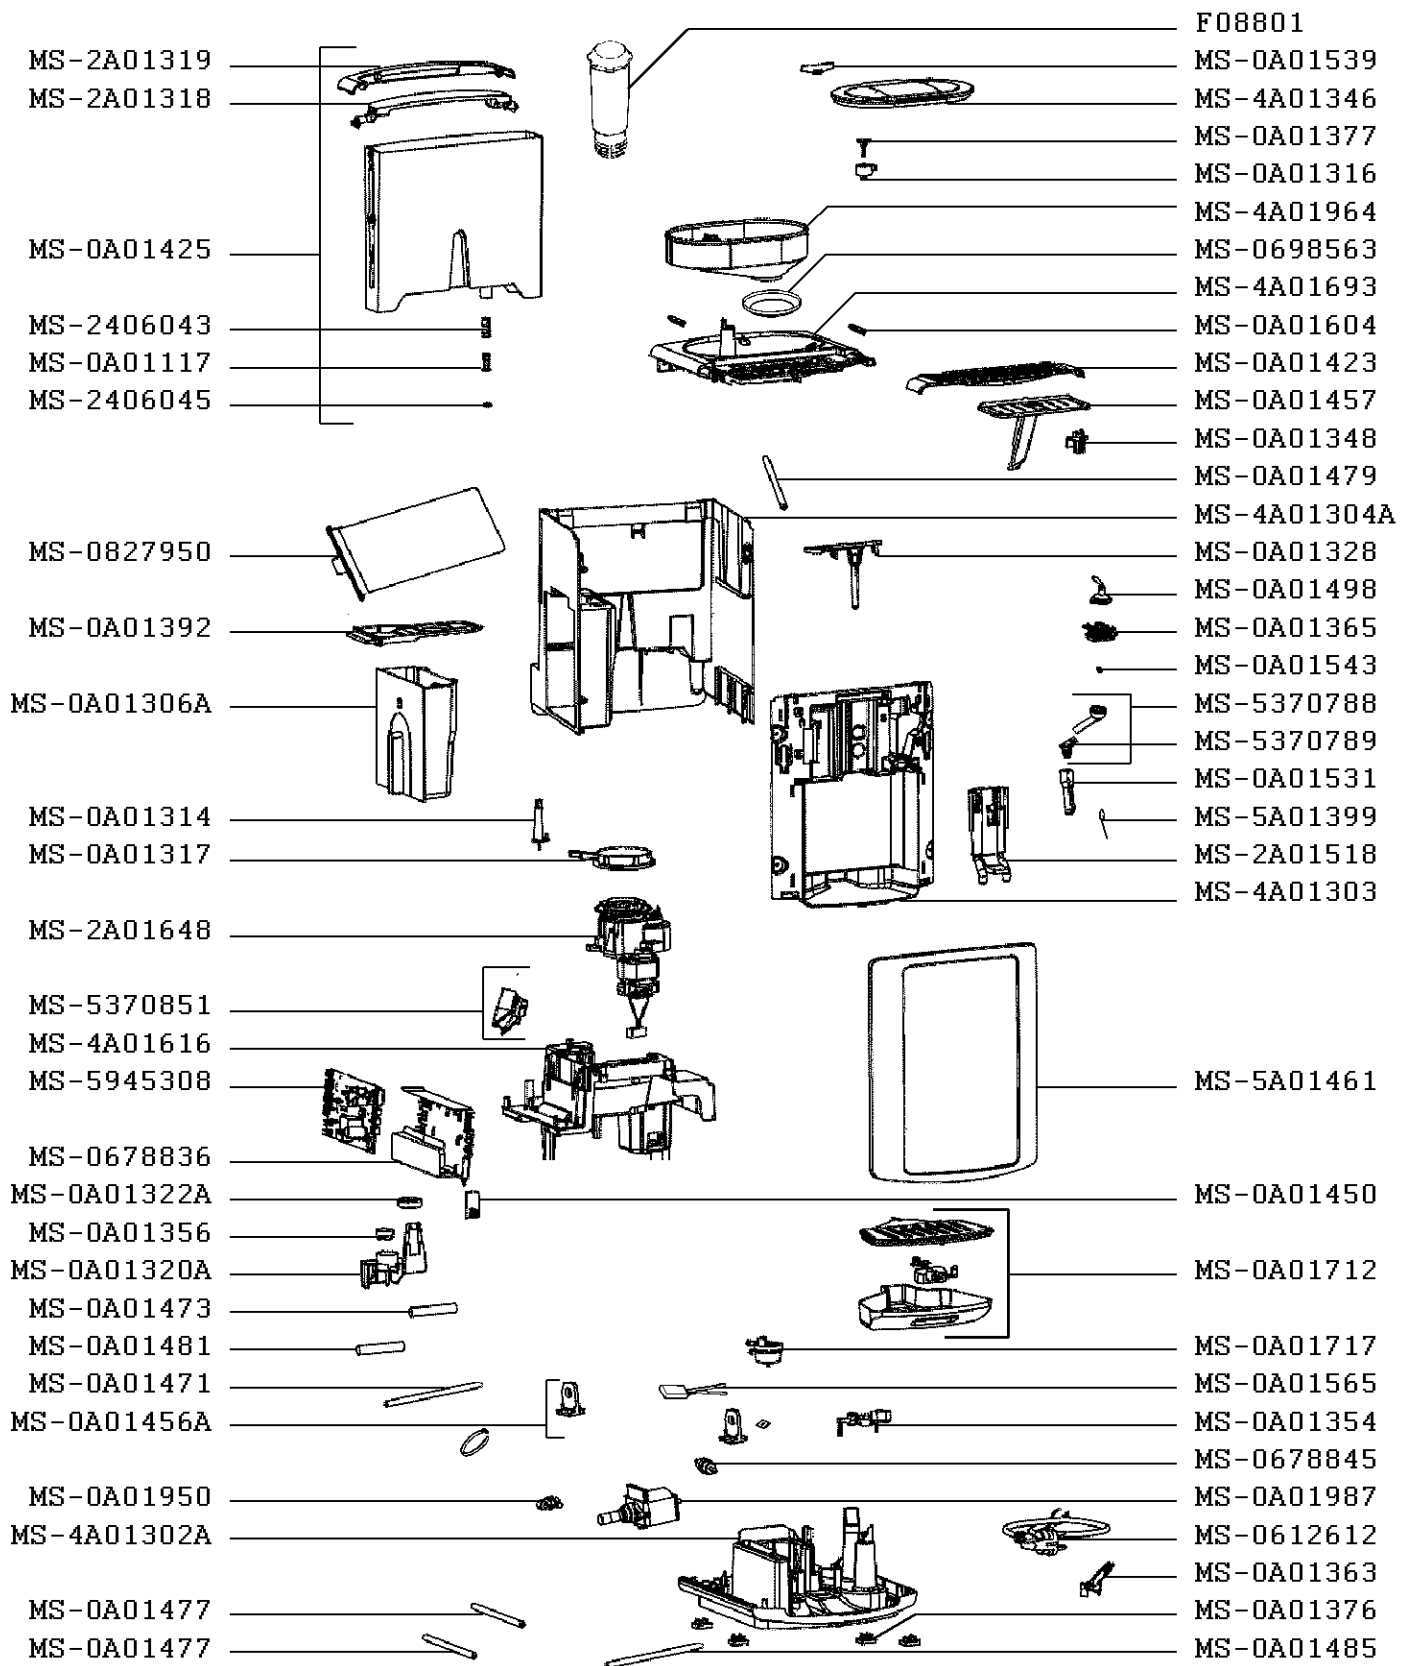

KRUPS

EXPRESSO ESPRESSERIA AUTOMATIC

EA8000E1/70B

CREATION
EDITION

15/12/2011
17/08/2012

PAGE
4/4

PAYS
BE

FAMILLE
II