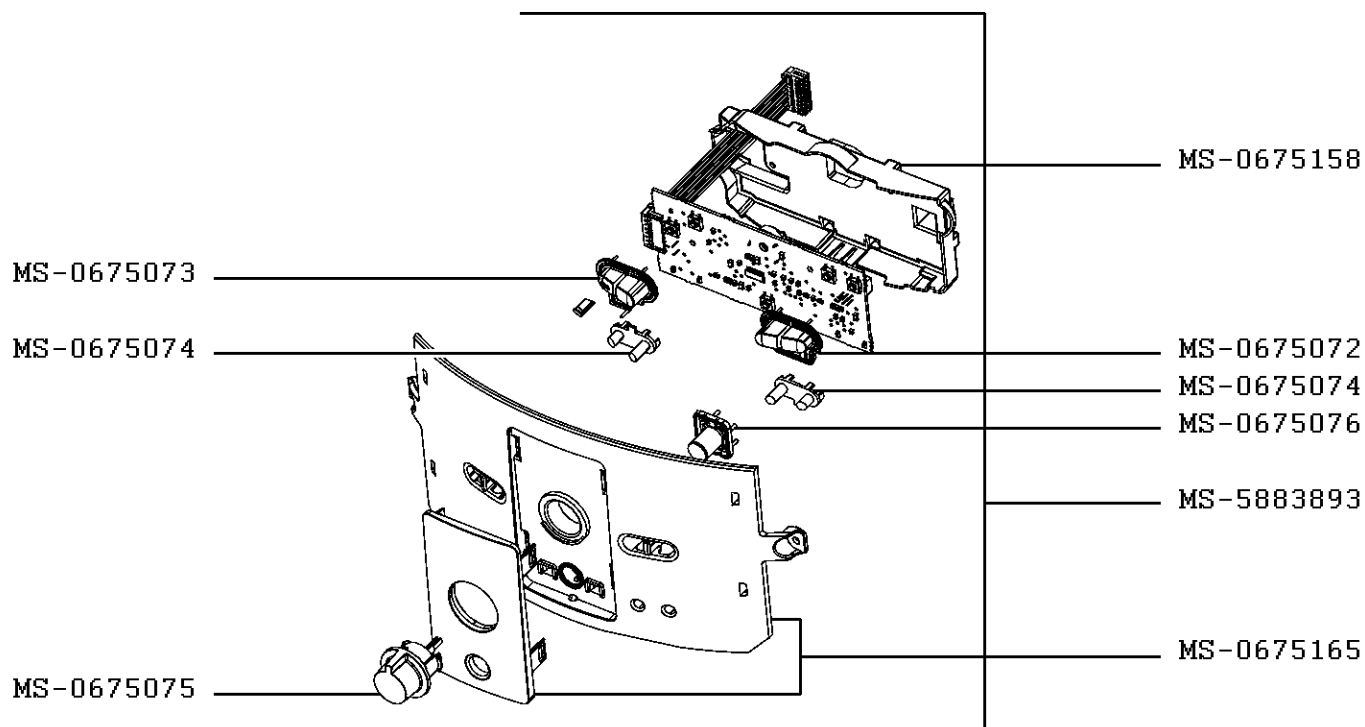

PAYS
BE

FAMILLE
II

KRUPS

EXPRESSO ESPRESSERIA AUTOMATIC

EA8000E1/70B

CREATION
EDITION

15/12/2011
17/08/2012

PAGE
2/4