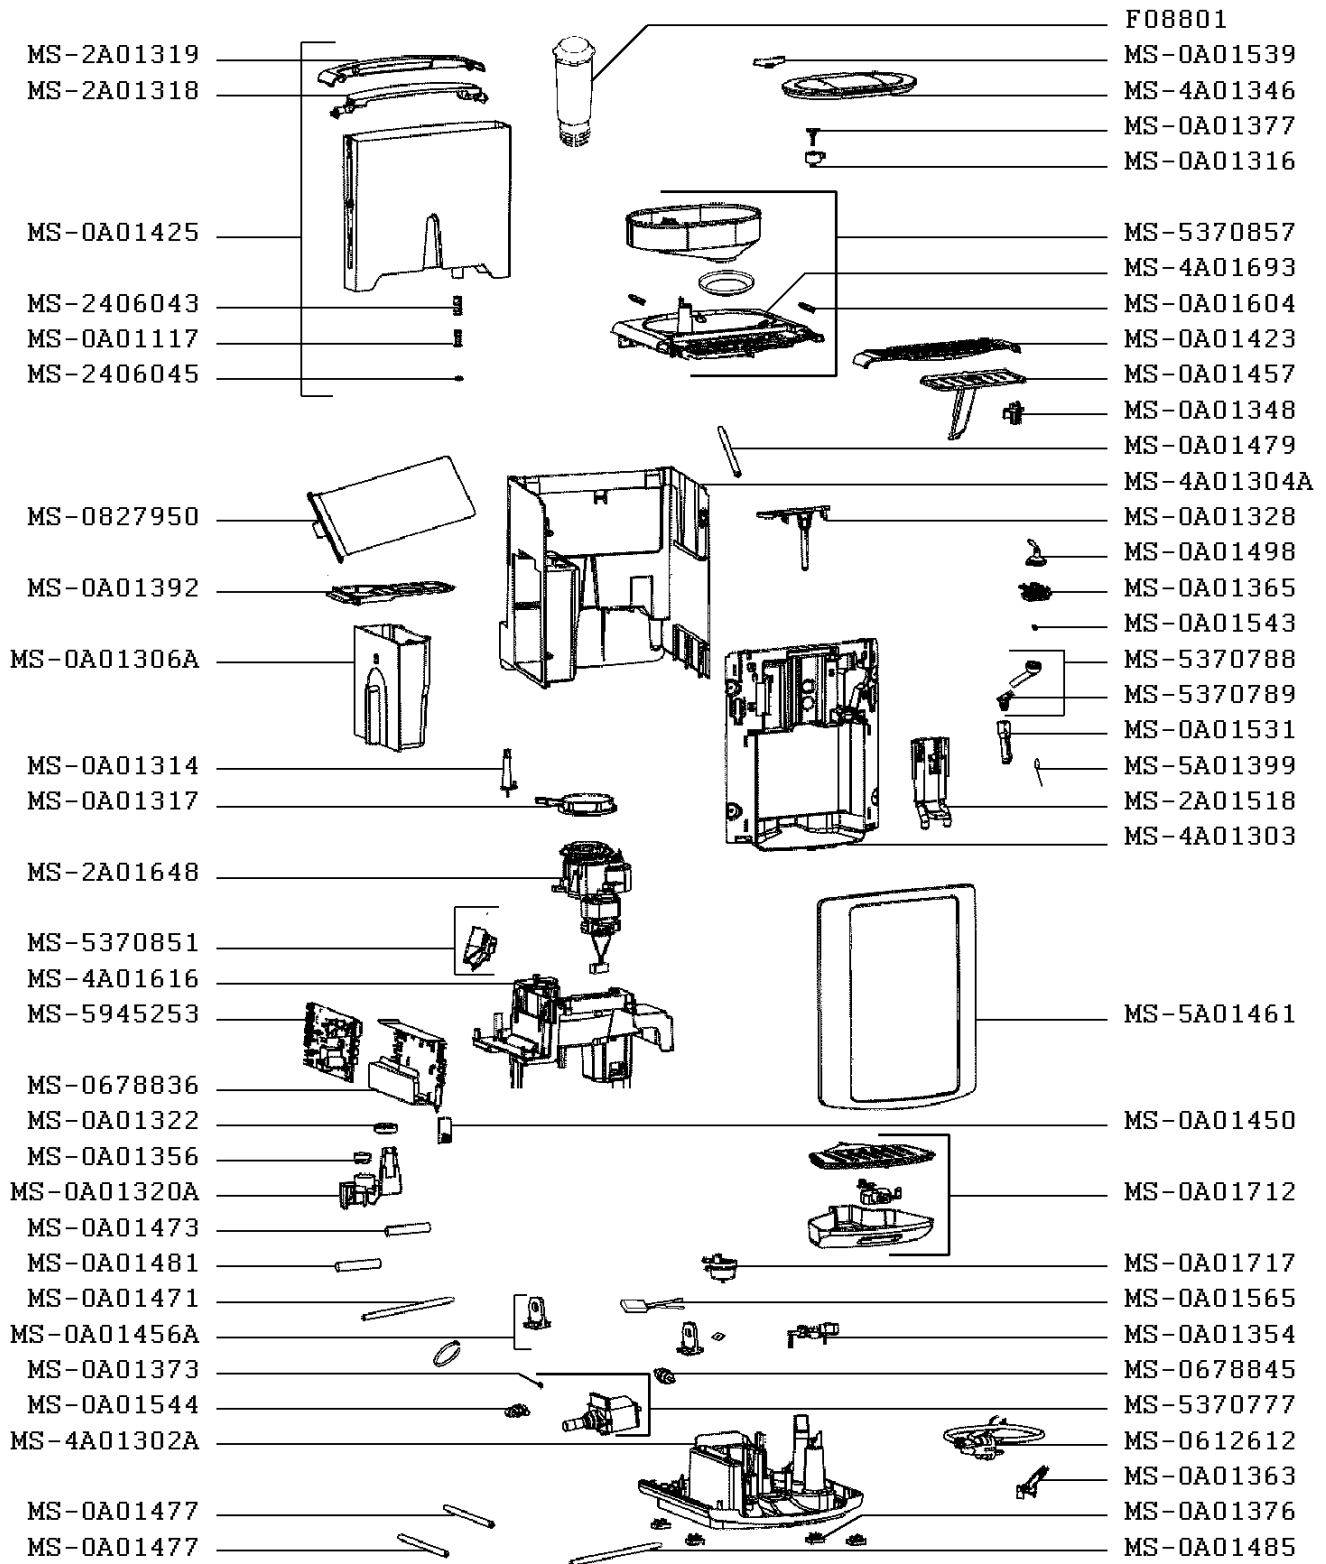

KRUPS

EXPRESSO ESPRESSERIA AUTOMATIC

EA8000E1/700

CREATION
EDITION

07/12/2007
16/06/2011

PAGE
4/4

PAYS
ES

FAMILLE
II