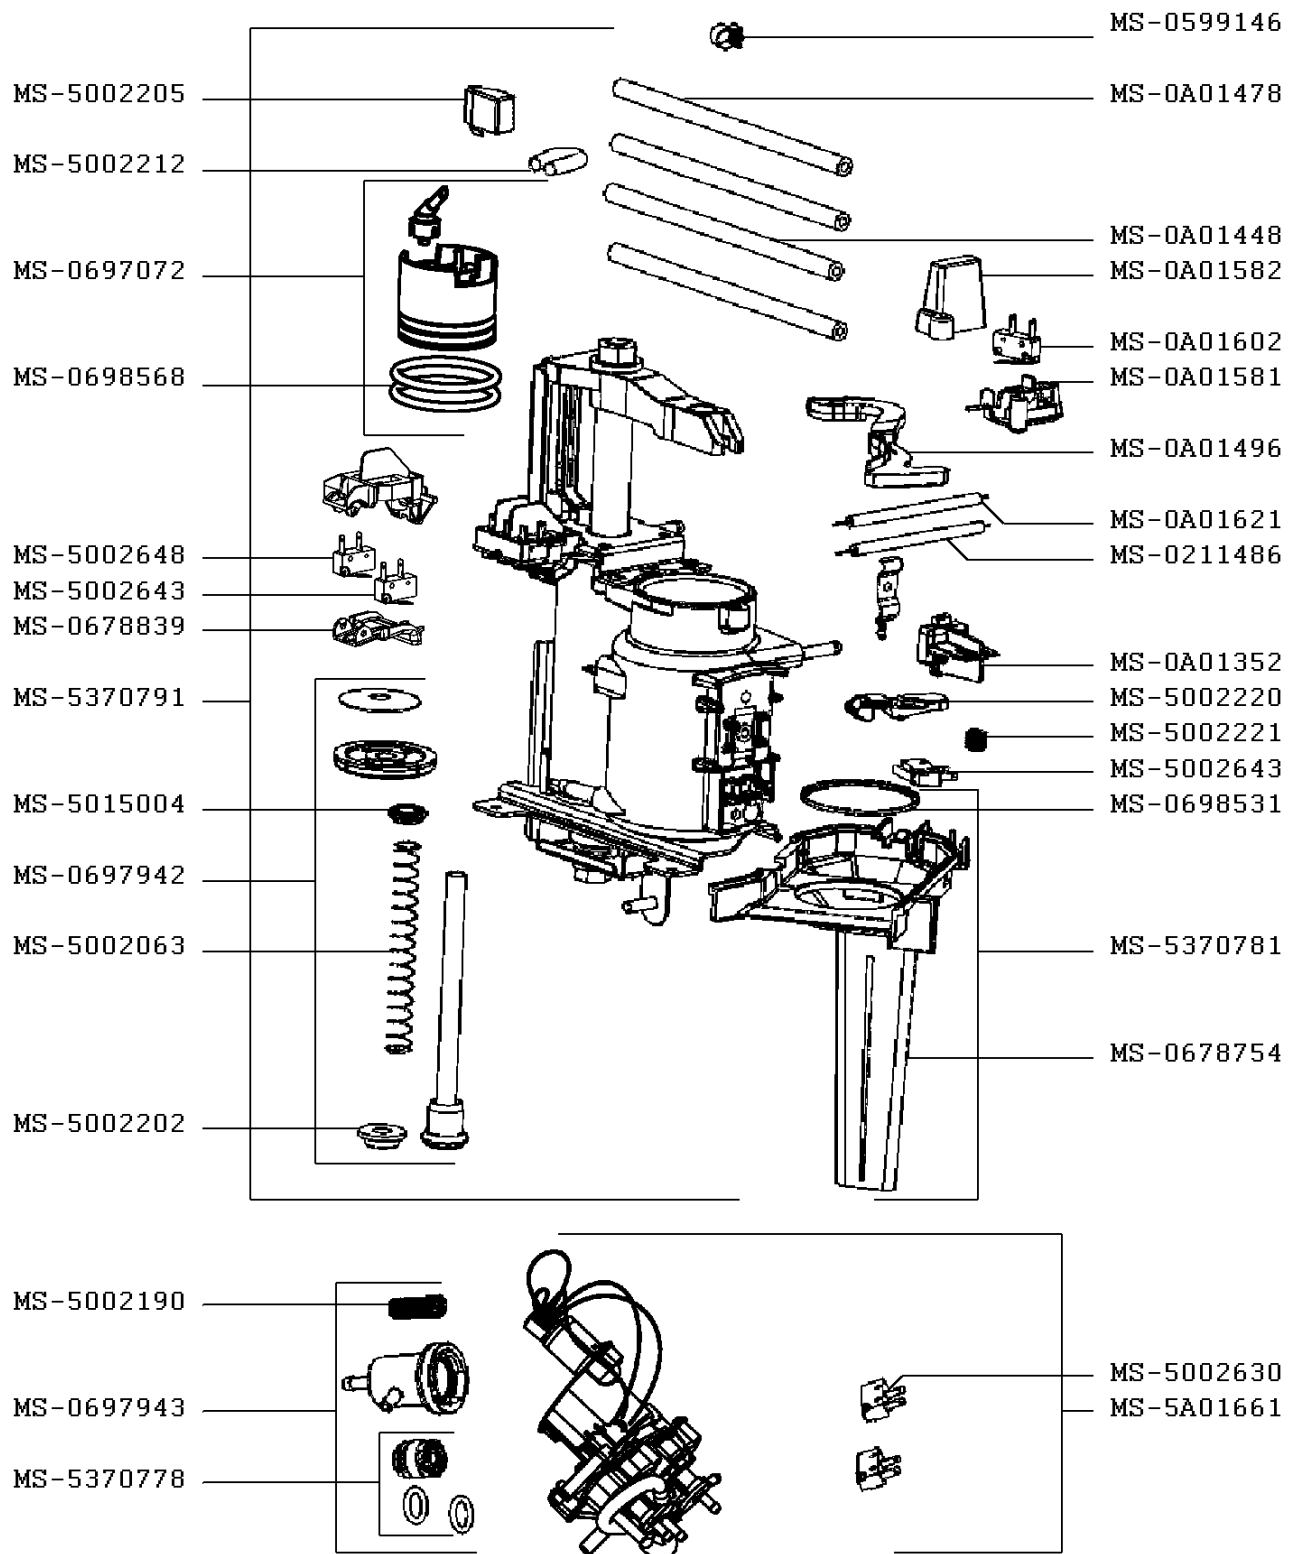

PAYS
ES

FAMILLE
II

KRUPS

EXPRESSO ESPRESSERIA AUTOMATIC

EA8000E1/700

CREATION
EDITION

07/12/2007
16/06/2011

PAGE
3/4