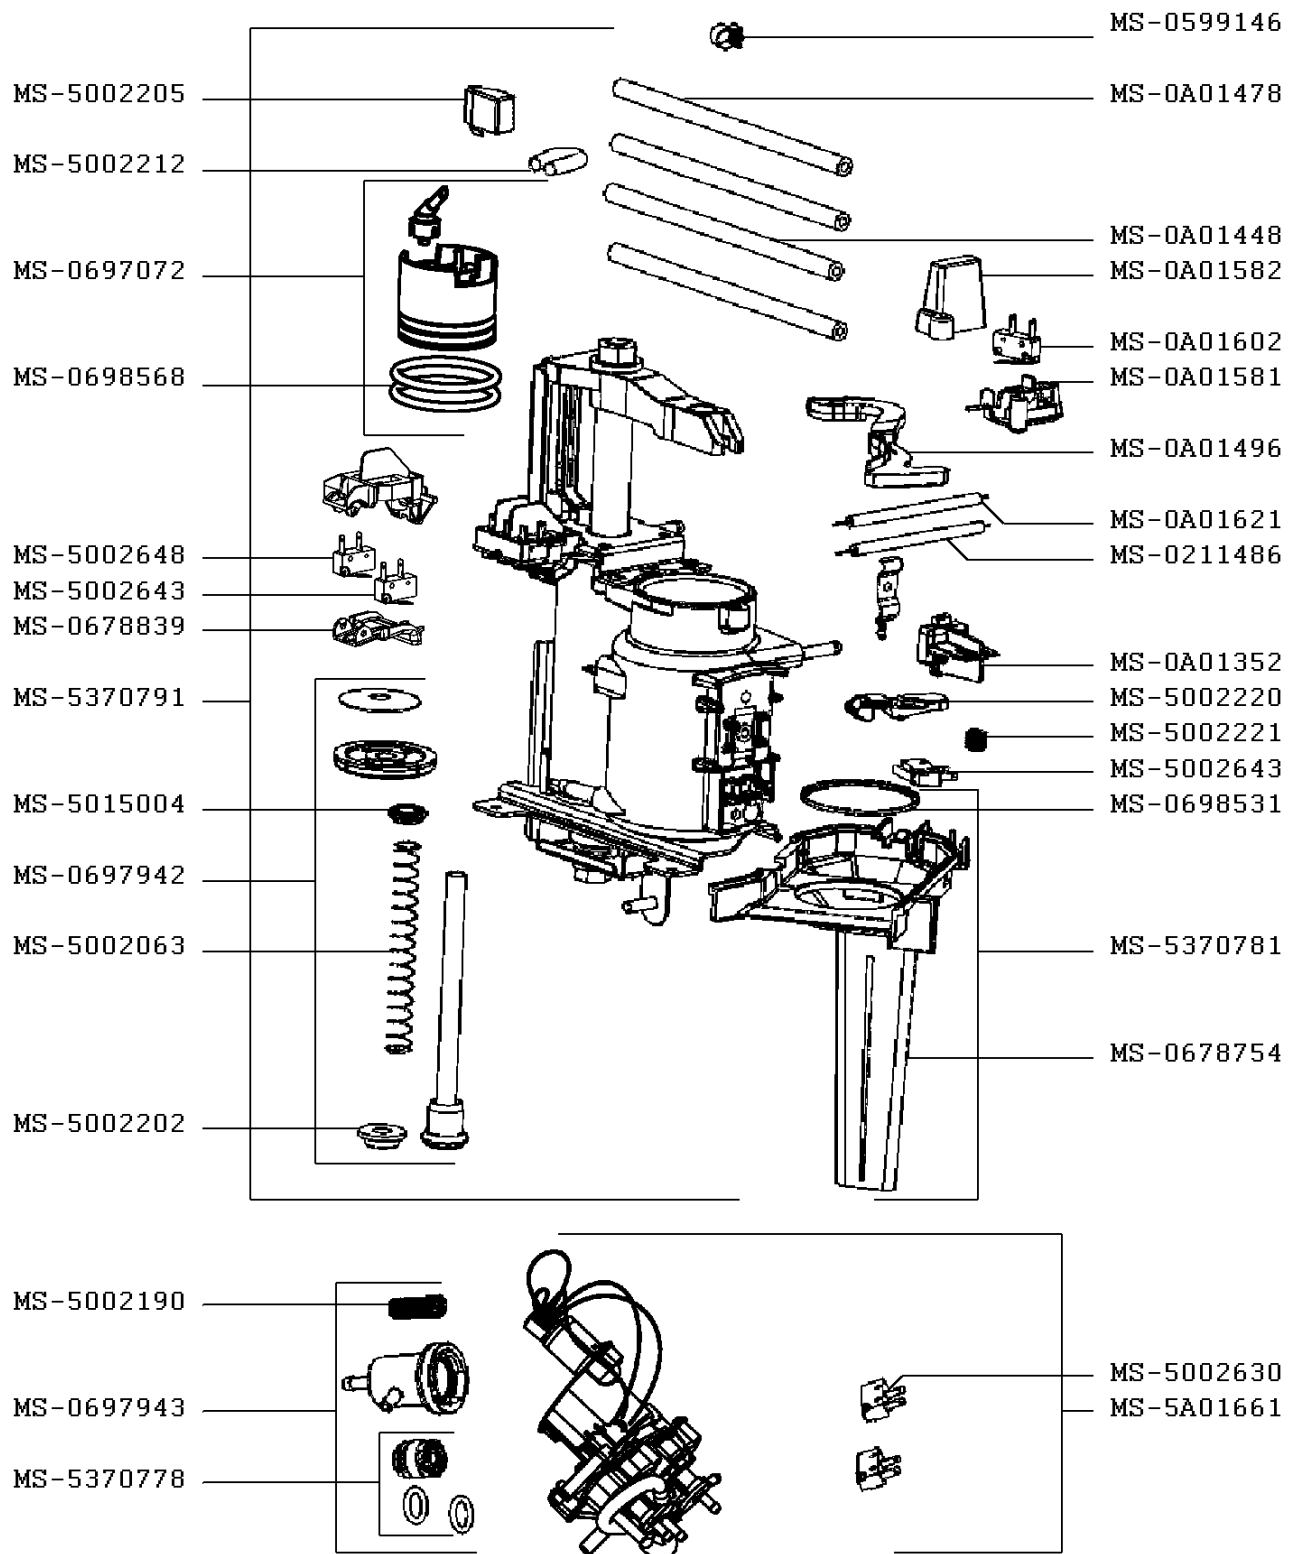

KRUPS

EXPRESSO ESPRESSERIA AUTOMATIC

EA8010A2/700

CREATION
EDITION

10/06/2008
16/06/2011

PAGE
3/4

PAYS
AU

FAMILLE
II