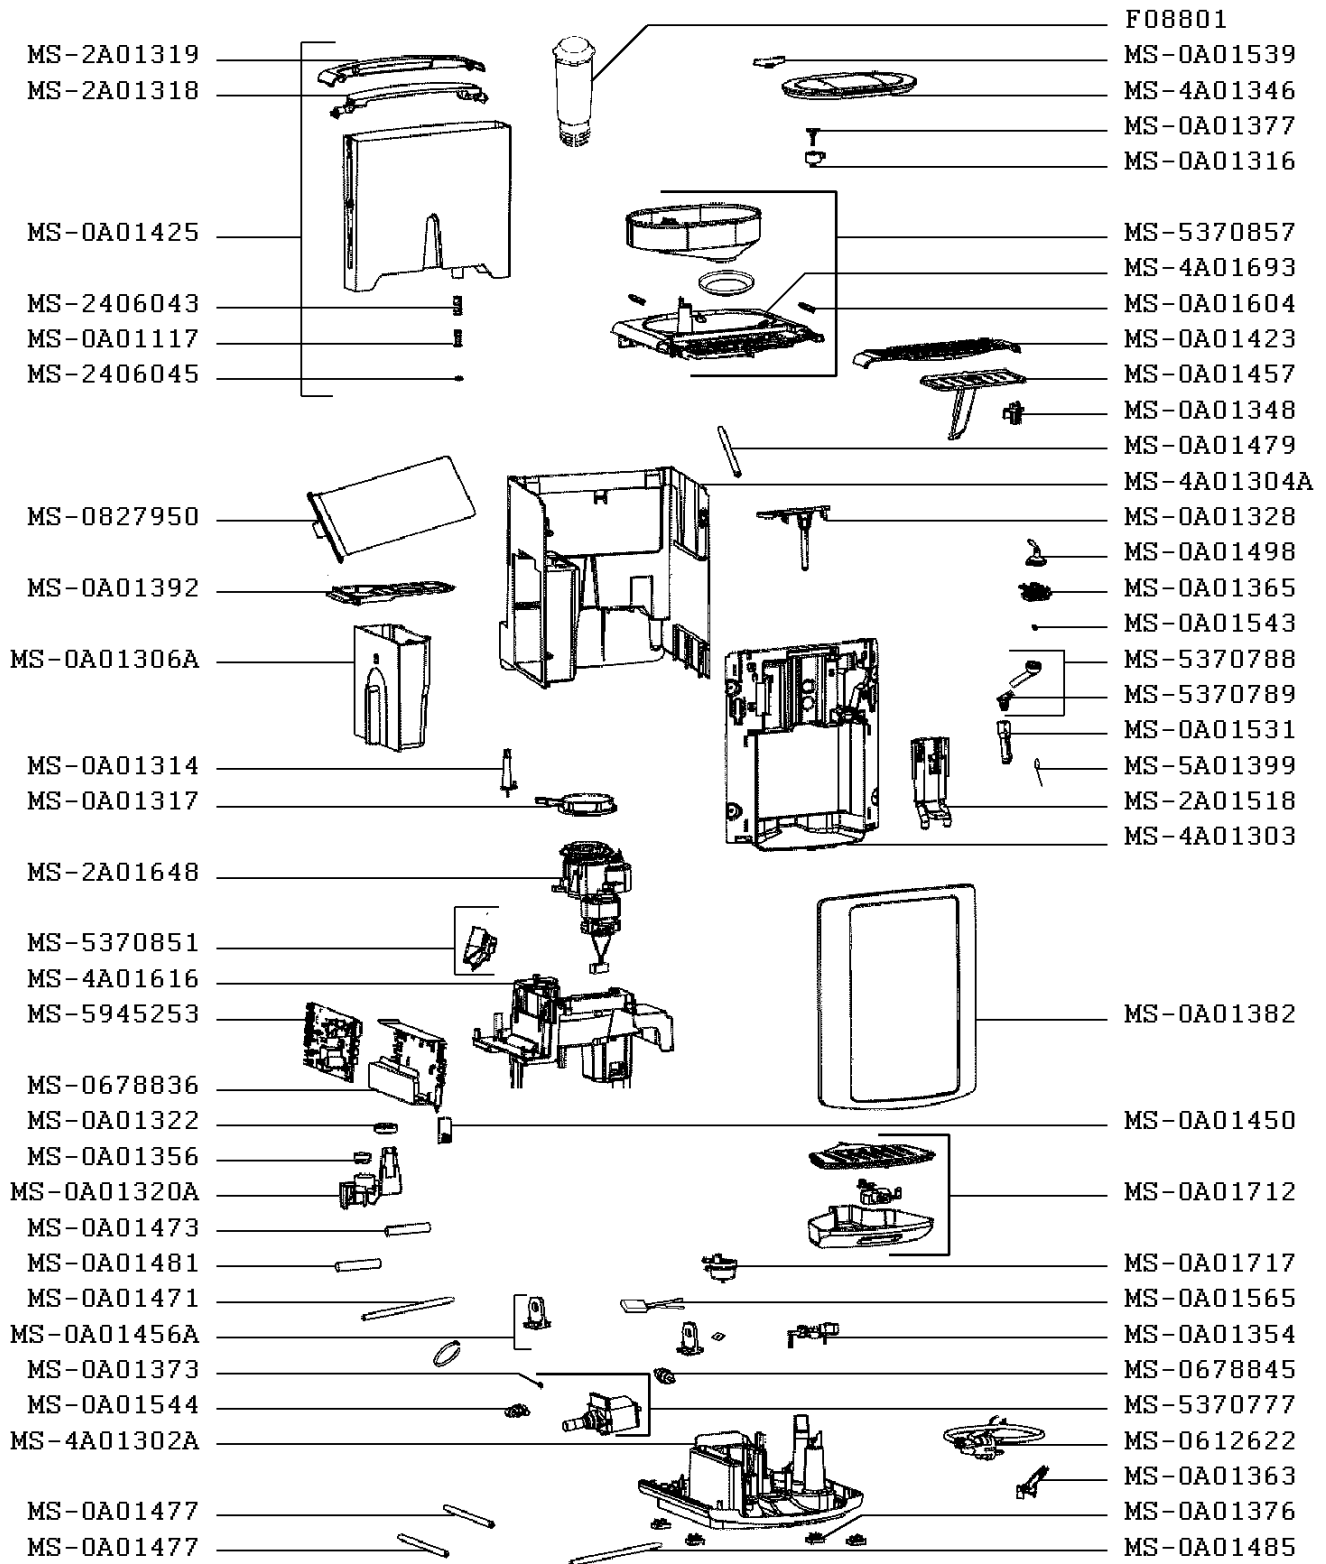

KRUPS

EXPRESSO ESPRESSERIA AUTOMATIC

EA8010A2/700

CREATION
EDITION

10/06/2008
16/06/2011

PAGE
4/4

PAYS
AU

FAMILLE
II