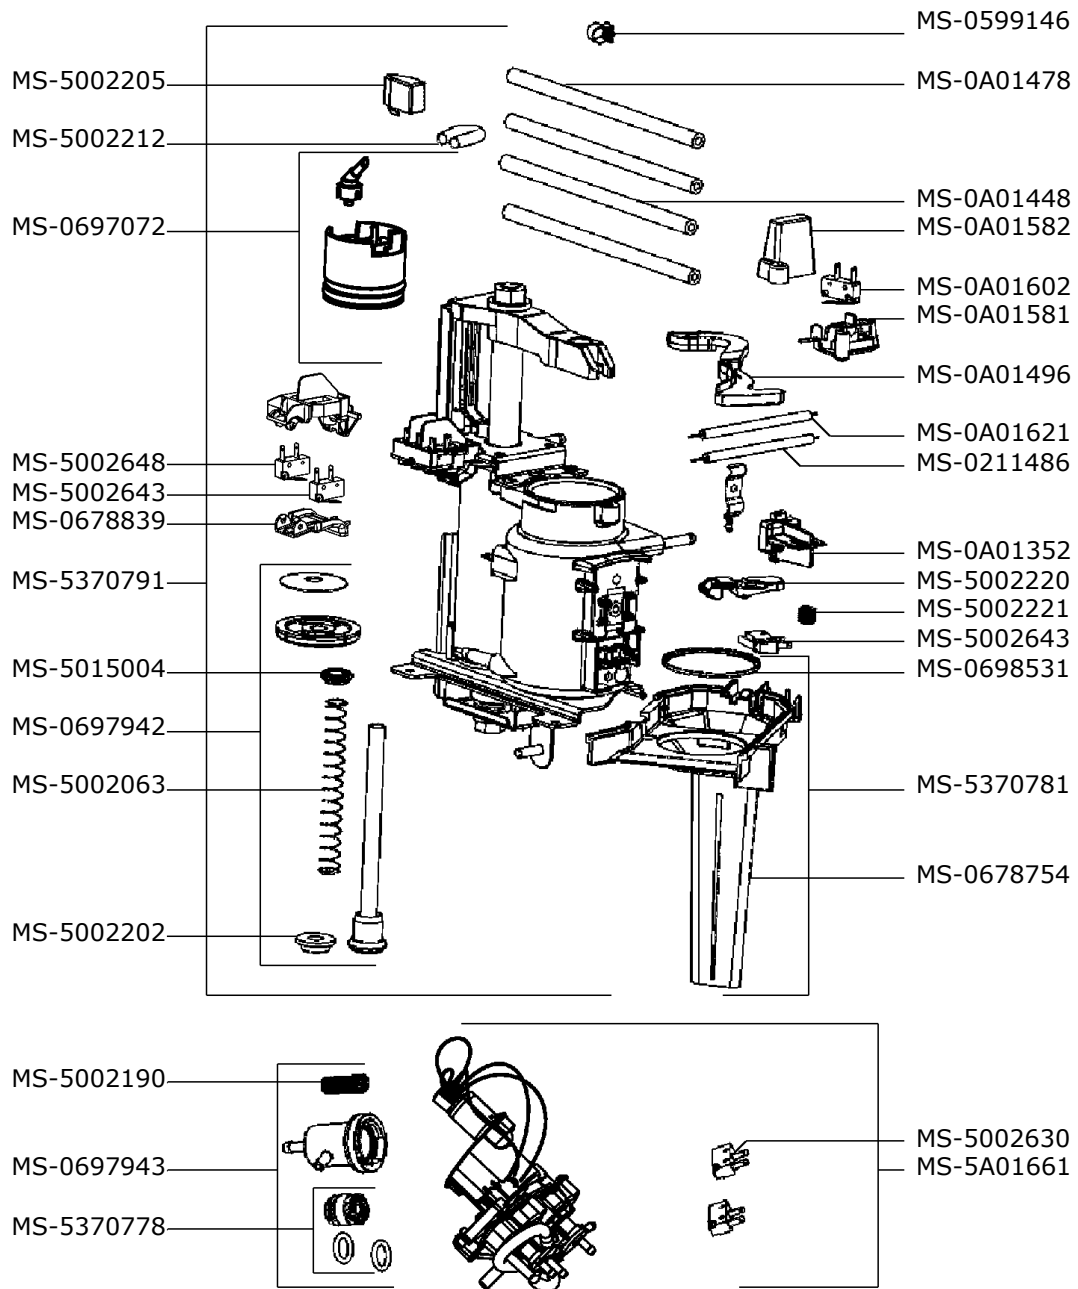

## EA8025PN/700

<b>Kaffee-Vollautomat Espresseria EA8025PN/700</b>	Erstausgabe Aktualisiert	07.12.2007 12.03.2010	4 / 5	II
--	-----------------------------	--------------------------	-------	----