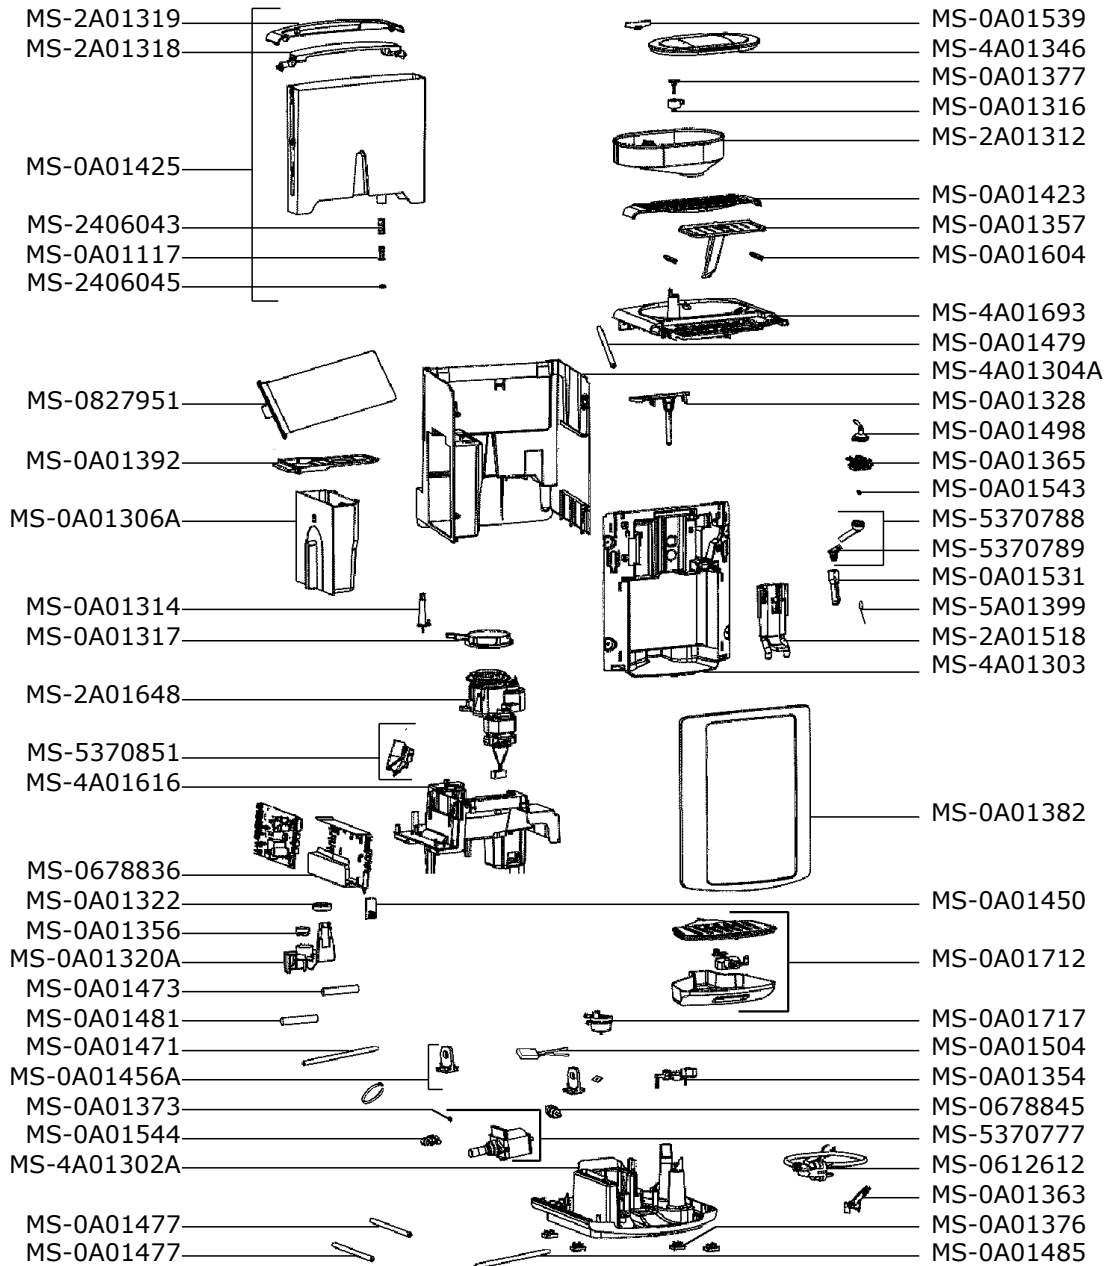

KRUPS

EA8025PN/700