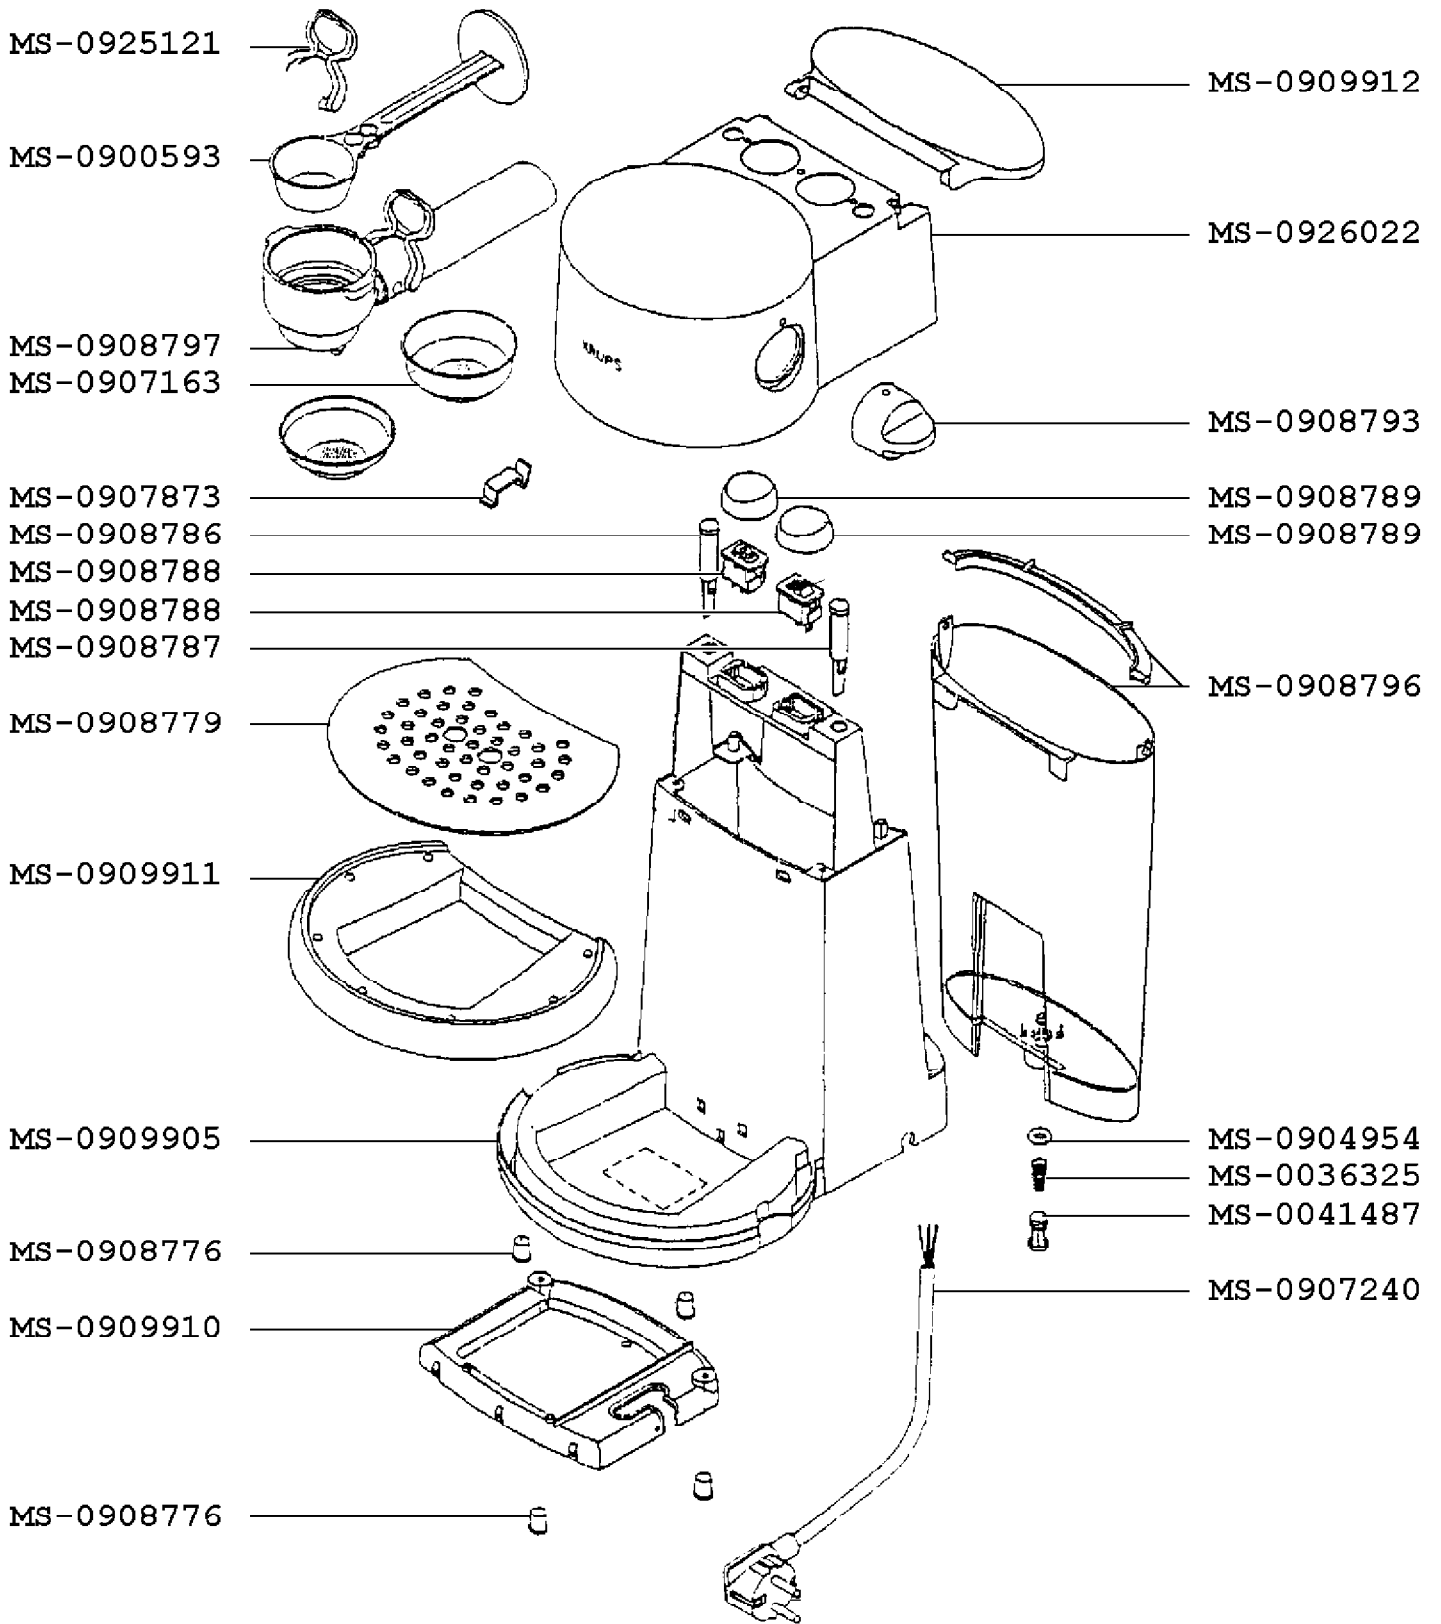

KRUPS

EXPRESSO ESPRESSO GUSTO

F8804210(0)

KRUPS

EXPRESSO ESPRESSO GUSTO

F8804210(0)