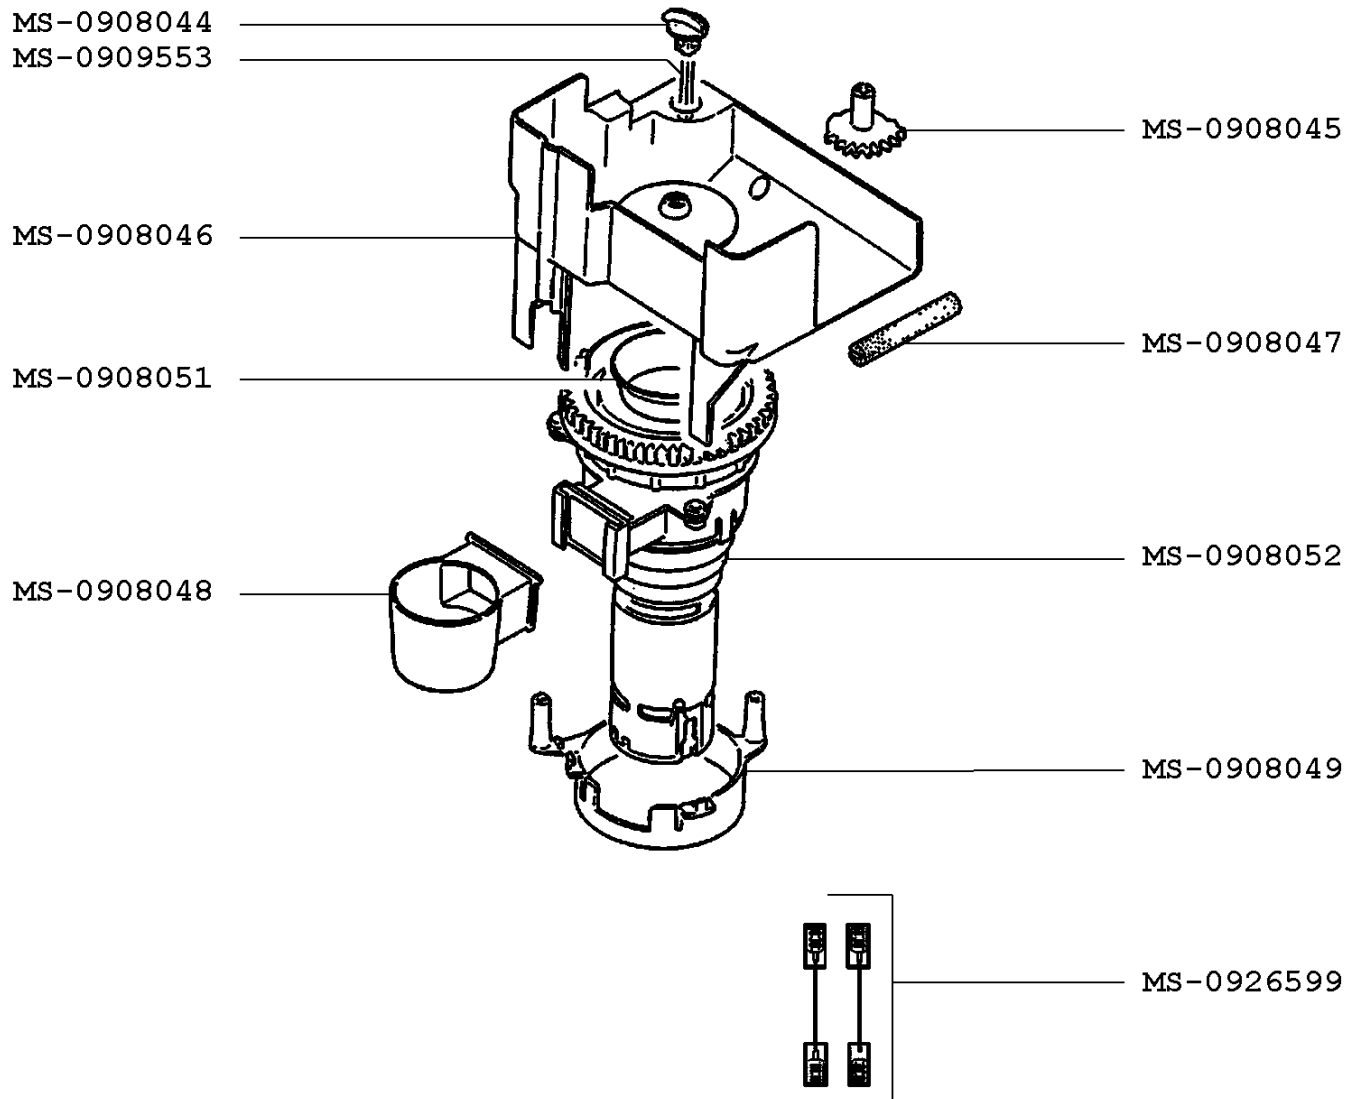

KRUPS

CAFETERA EXPRES ORCHESTRO

F8927518(0)

CREACIÓN
EDICIÓN

01/12/2003

PÁGINA
1/6

PAÍS
IT

FAMILIA
II