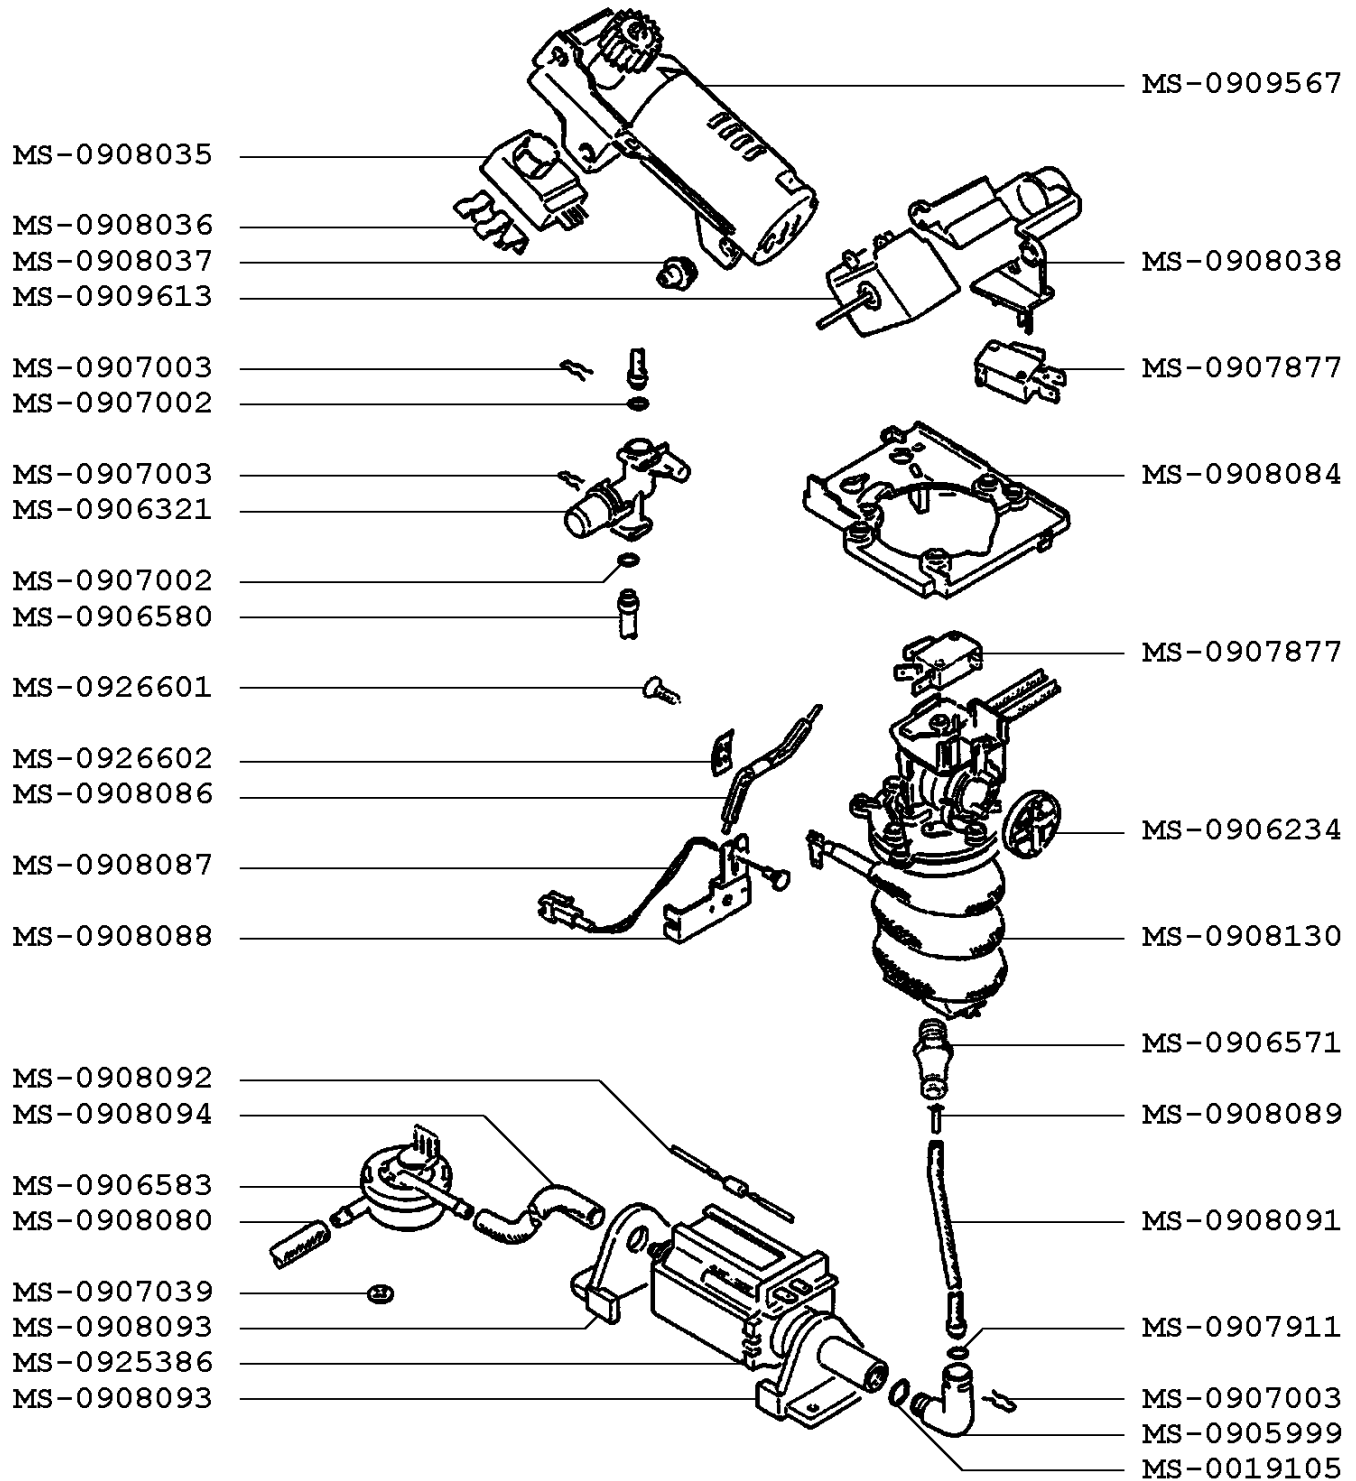

KRUPS

CAFETERA EXPRES ORCHESTRO

F8927518(0)

CREACIÓN
EDICIÓN

01/12/2003

PÁGINA
2/6

PAÍS
IT

FAMILIA
II