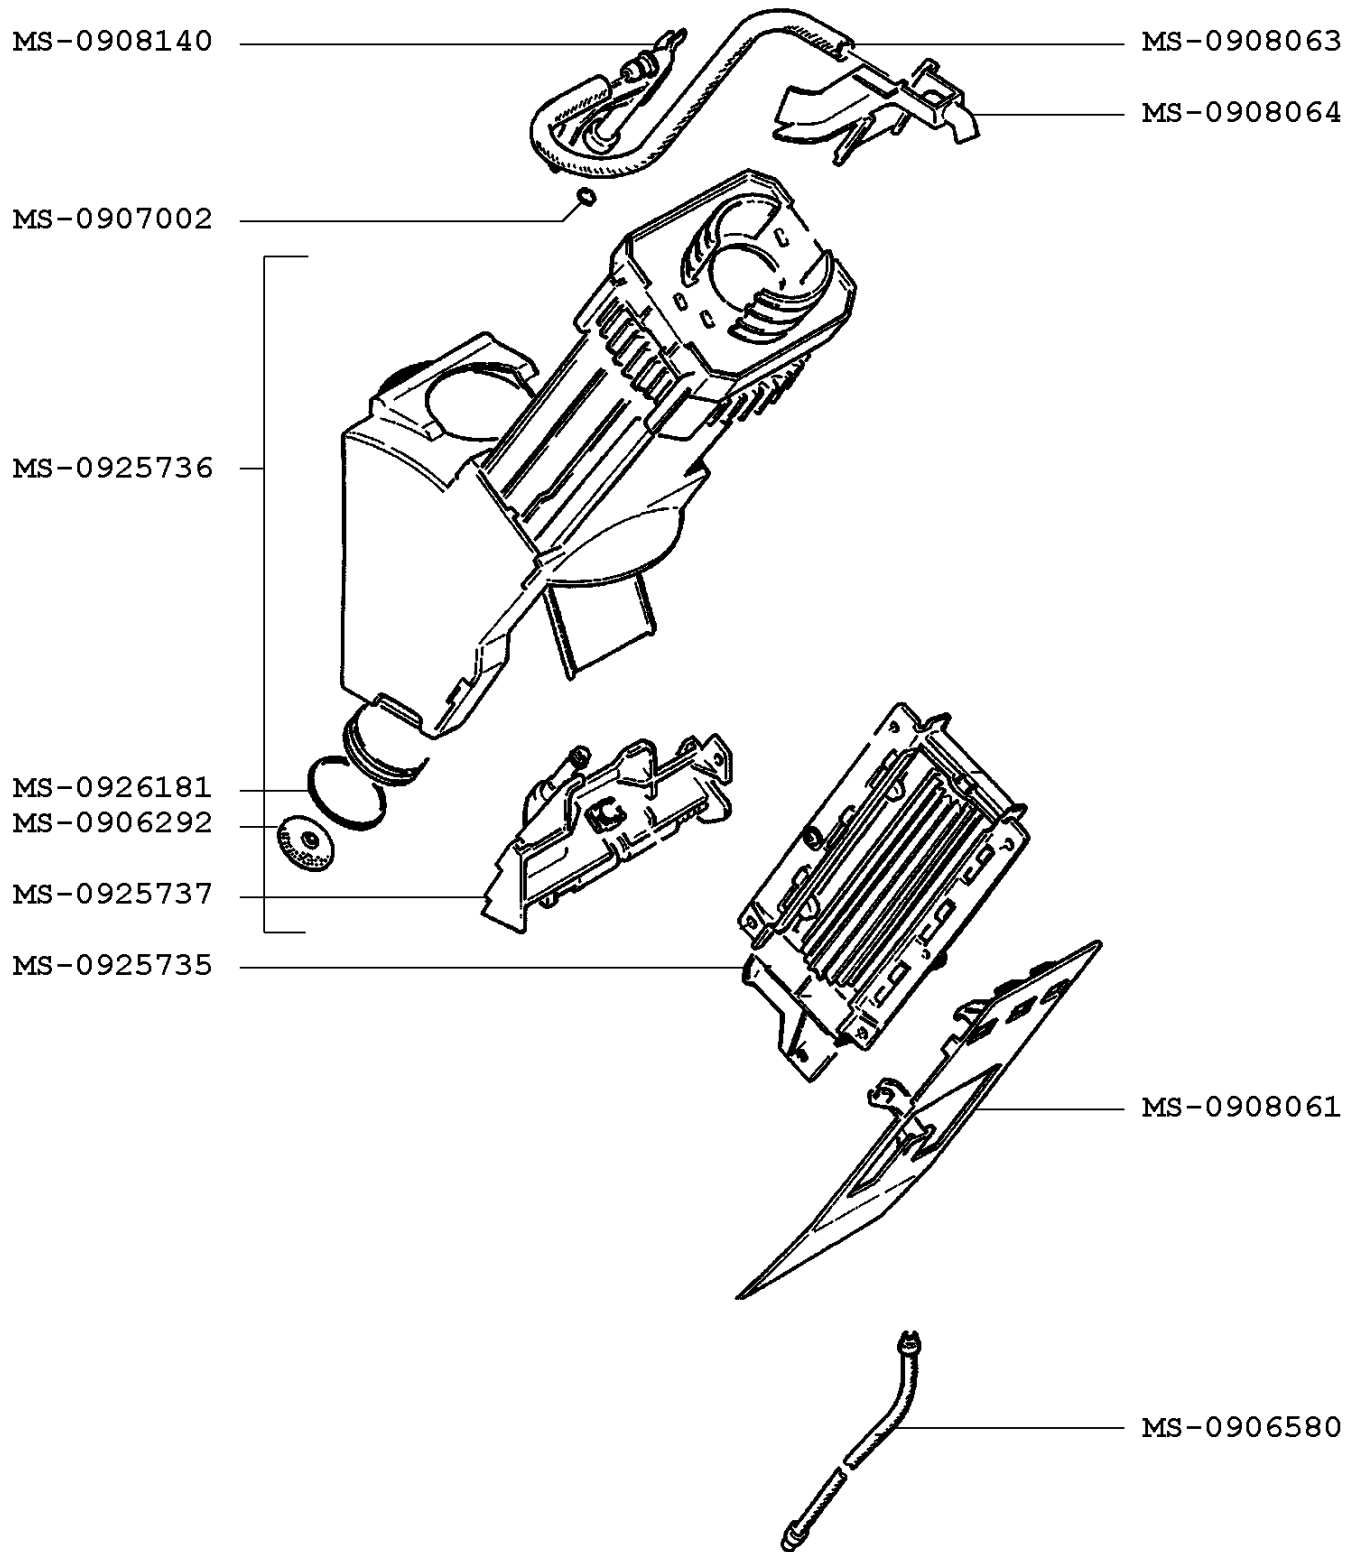

KRUPS

CAFETERA EXPRES ORCHESTRO

F8927518(0)

CREACIÓN
EDICIÓN

01/12/2003

PÁGINA
5/6

PAÍS
IT

FAMILIA
II