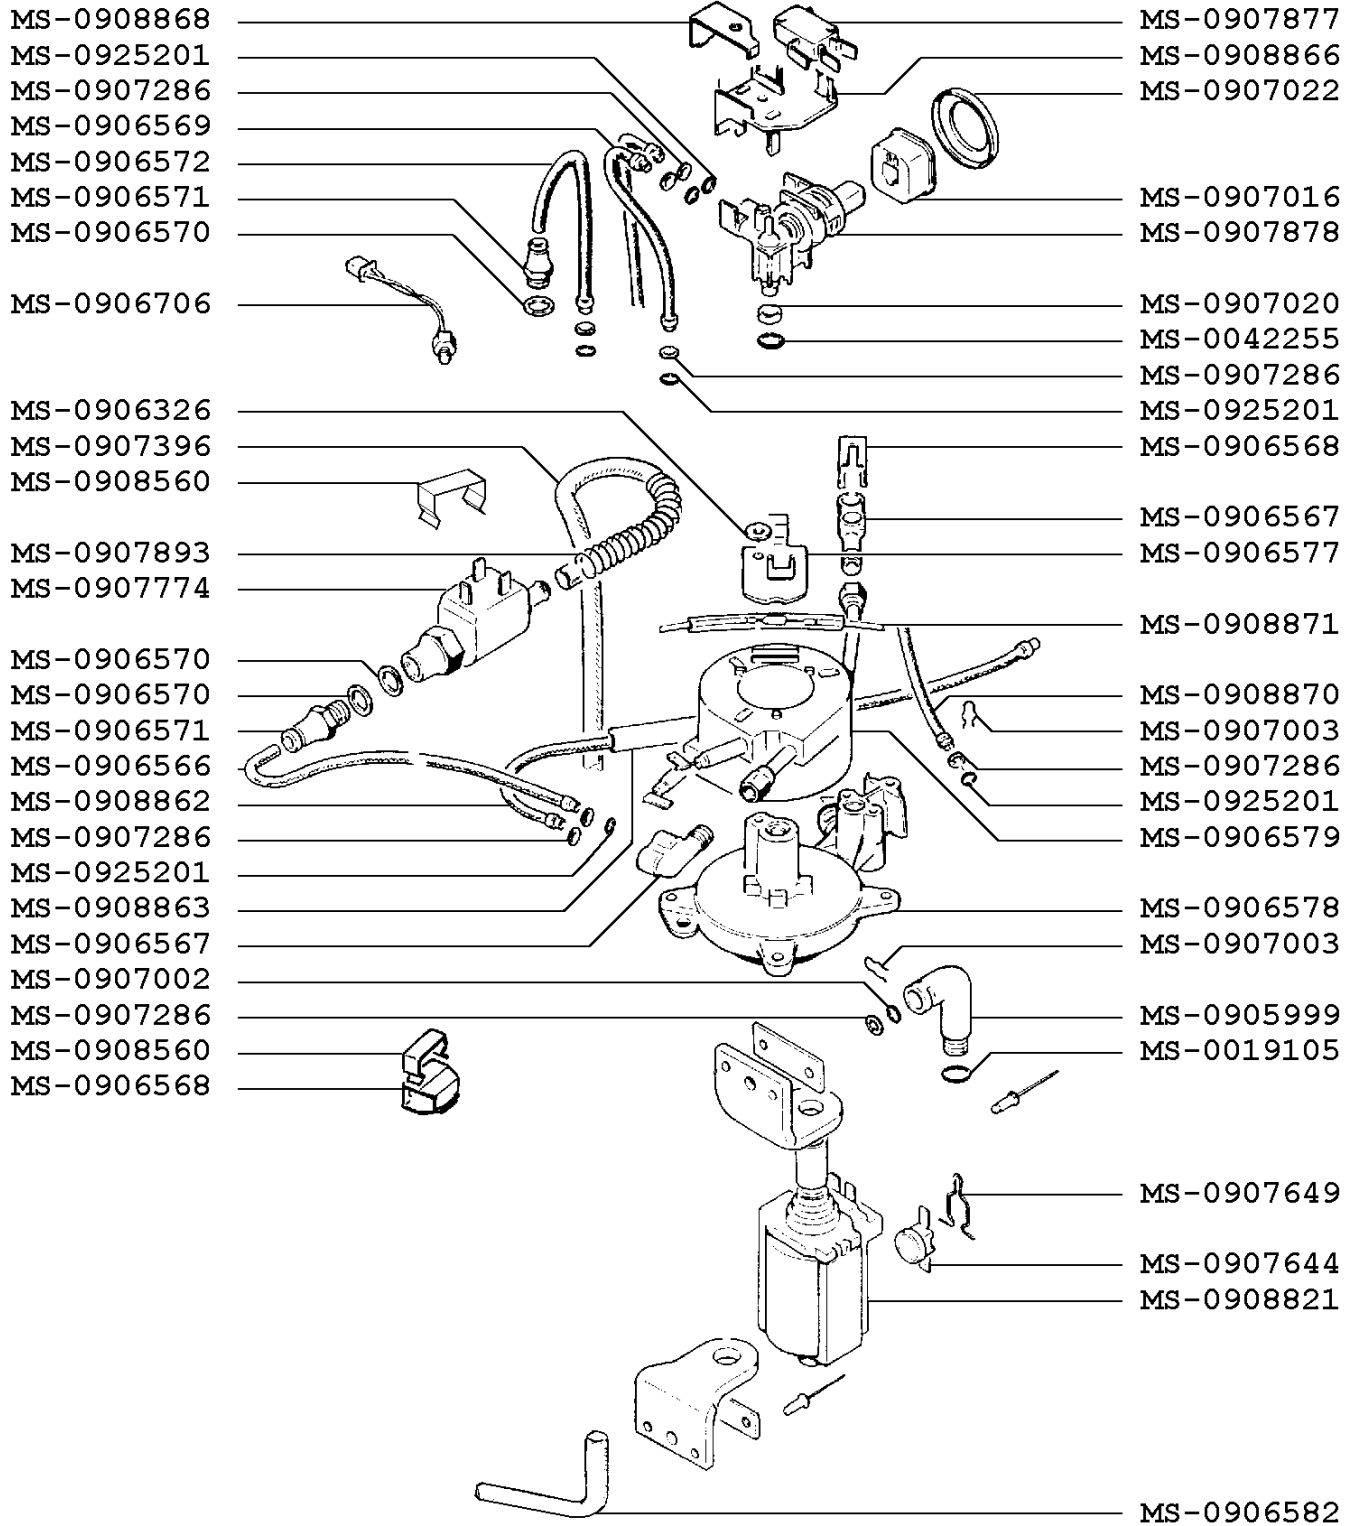

KRUPS

EXPRESSO NESPRESSO

F8974110(0)

CREATION	PAGE	PAYS	FAMILLE
EDITION	1/3	FR	II
12/1/2003			

KRUPS

EXPRESSO NESPRESSO

F8974110(0)

CREATION
EDITION

12/1/2003

PAGE
2/3

PAYS
FR

FAMILLE
II

KRUPS

EXPRESSO NESPRESSO

F8974110(0)

CREATION
EDITION