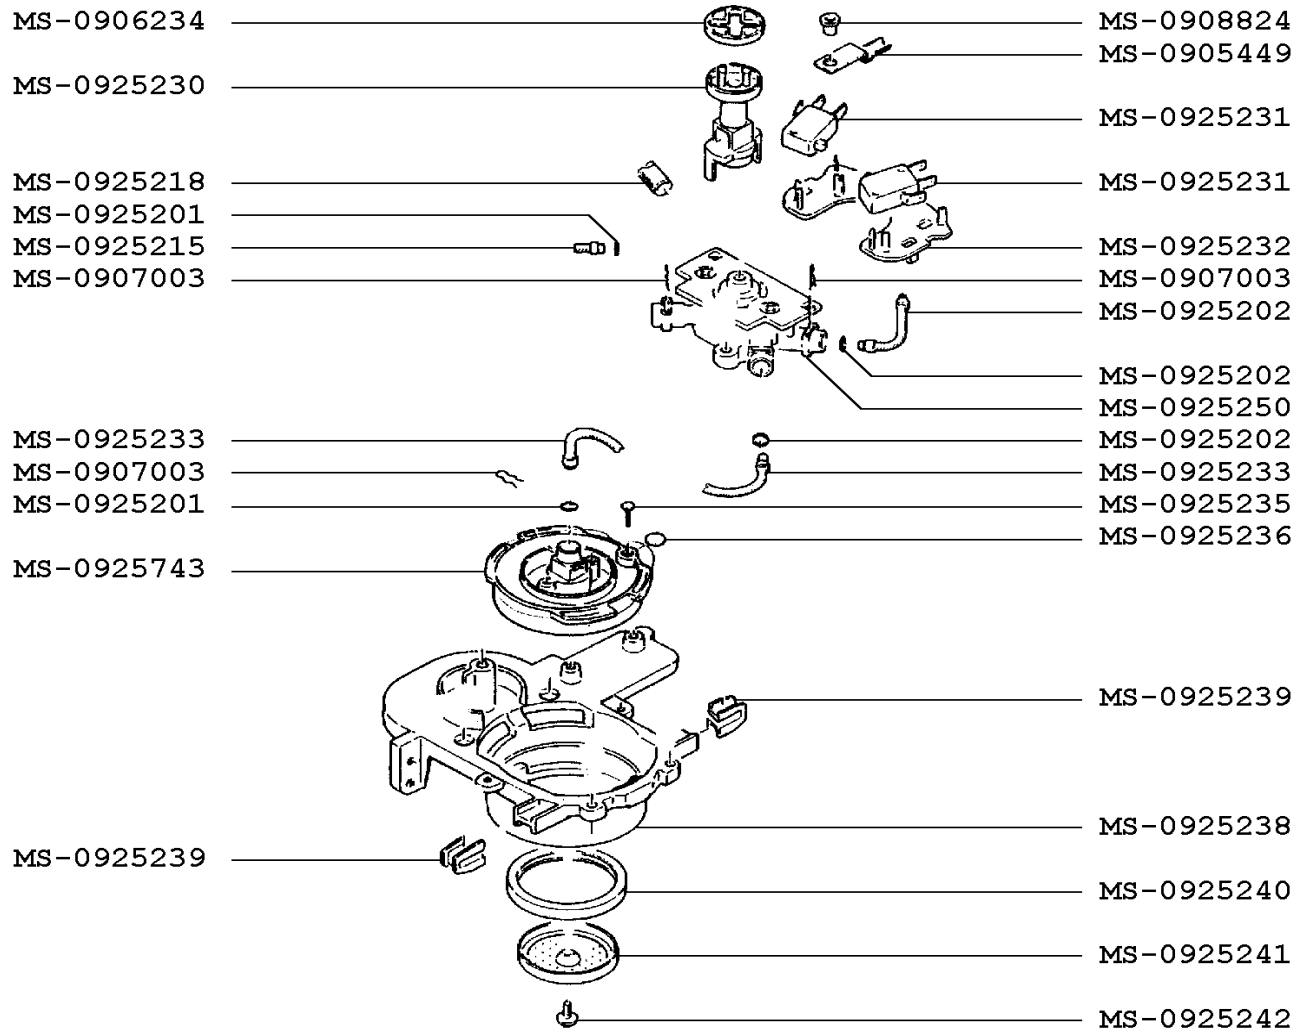

F92041(0)

CREATION	PAGE	PAYS	FAMILLE
EDITION	3/4	FR	II
12/1/2003			

EXPRESSO

KRUPS ARTESE 1

F92041(0)

CREATION		PAGE	PAYS	FAMILLE
EDITION	12/1/2003	4/4	FR	II