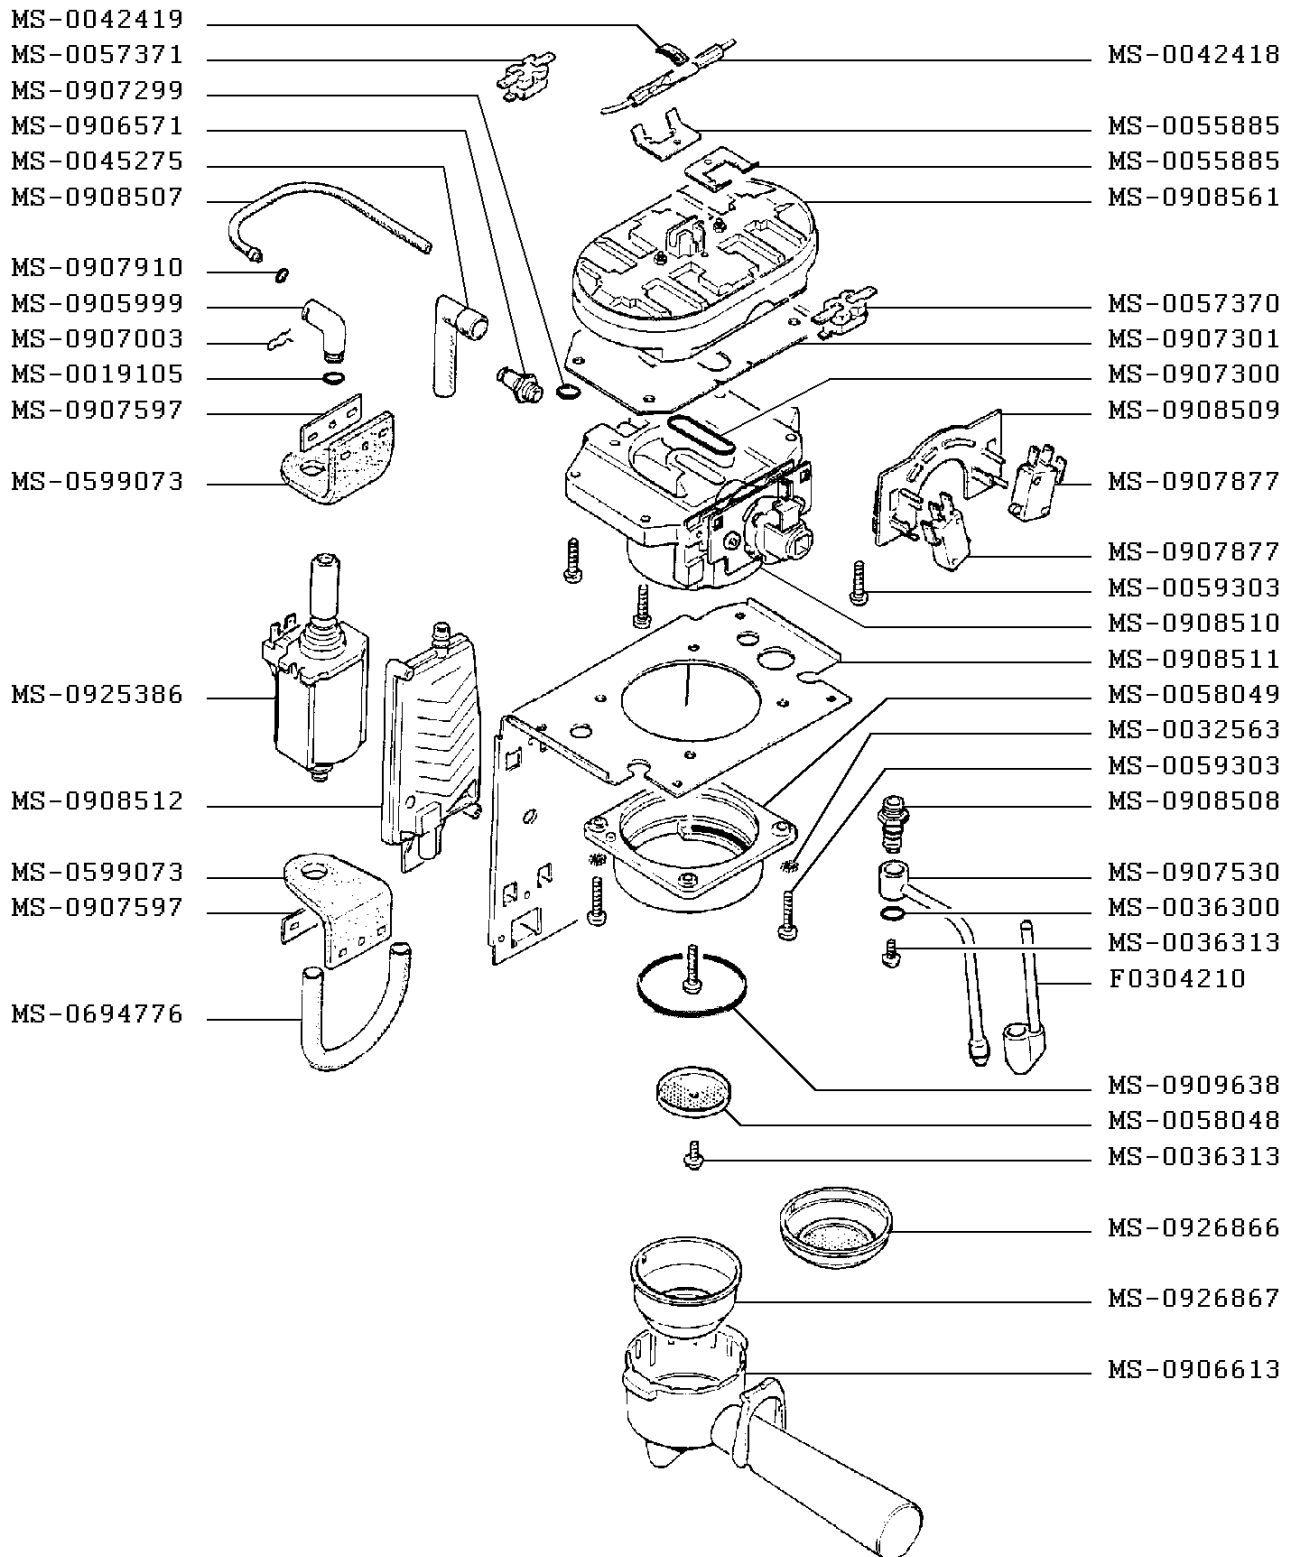

KRUPS

EXPRESSO ESPRESSO NOVO 2100 PLUS

FNC151(0)

CREATION
EDITION

21/10/2010

PAGE
1/2

PAYS
ES

FAMILLE
II

KRUPS

EXPRESSO ESPRESSO NOVO 2100 PLUS

FNC151(0)

CREATION
EDITION

21/10/2010

PAGE
2/2

PAYS
ES

FAMILLE
II