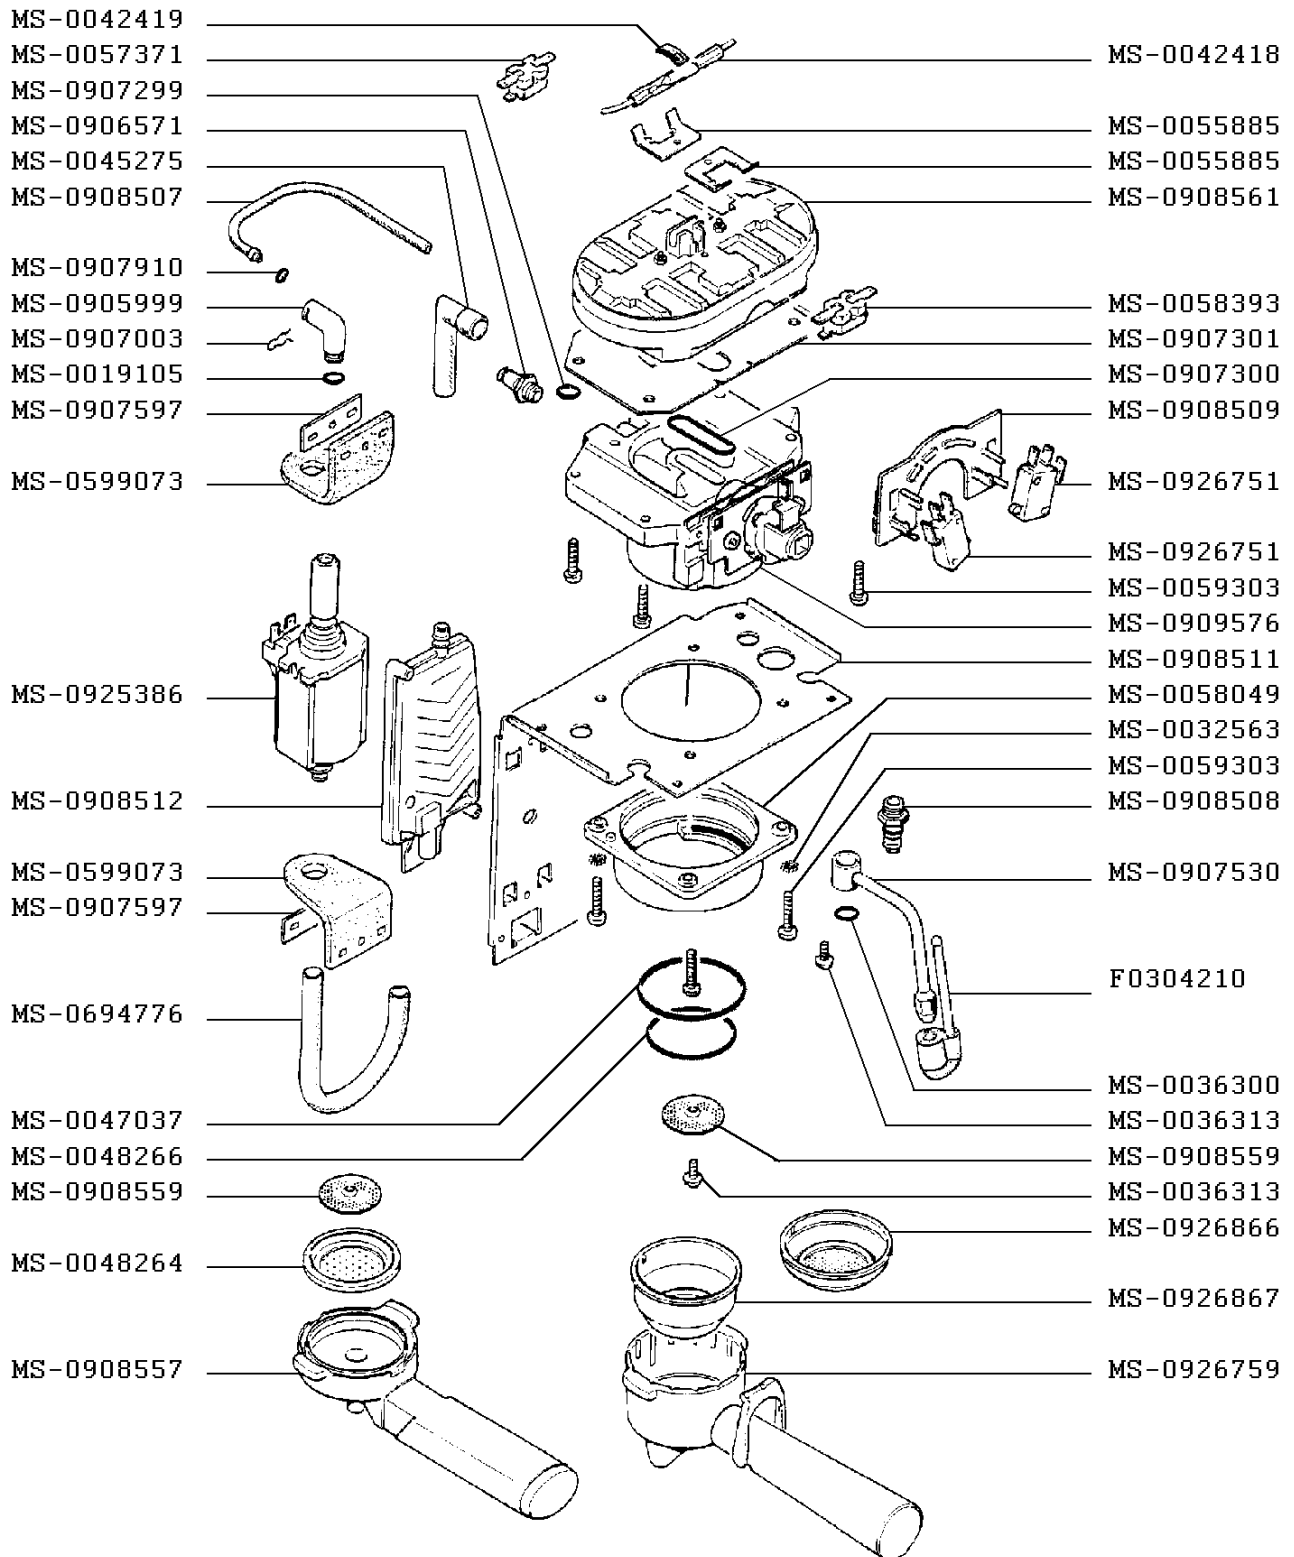

KRUPS

CAFETERA EXPRES ESPRESSO NOVO 2100 PLUS

FNC251(0)

CREACIÓN
EDICIÓN

21/10/2010

PÁGINA
1/2

PAÍS
PT

FAMILIA
II

KRUPS

CAFETERA EXPRES ESPRESSO NOVO 2100 PLUS

FNC251(0)

CREACIÓN
EDICIÓN

21/10/2010

PÁGINA
2/2

PAÍS
PT

FAMILIA
II