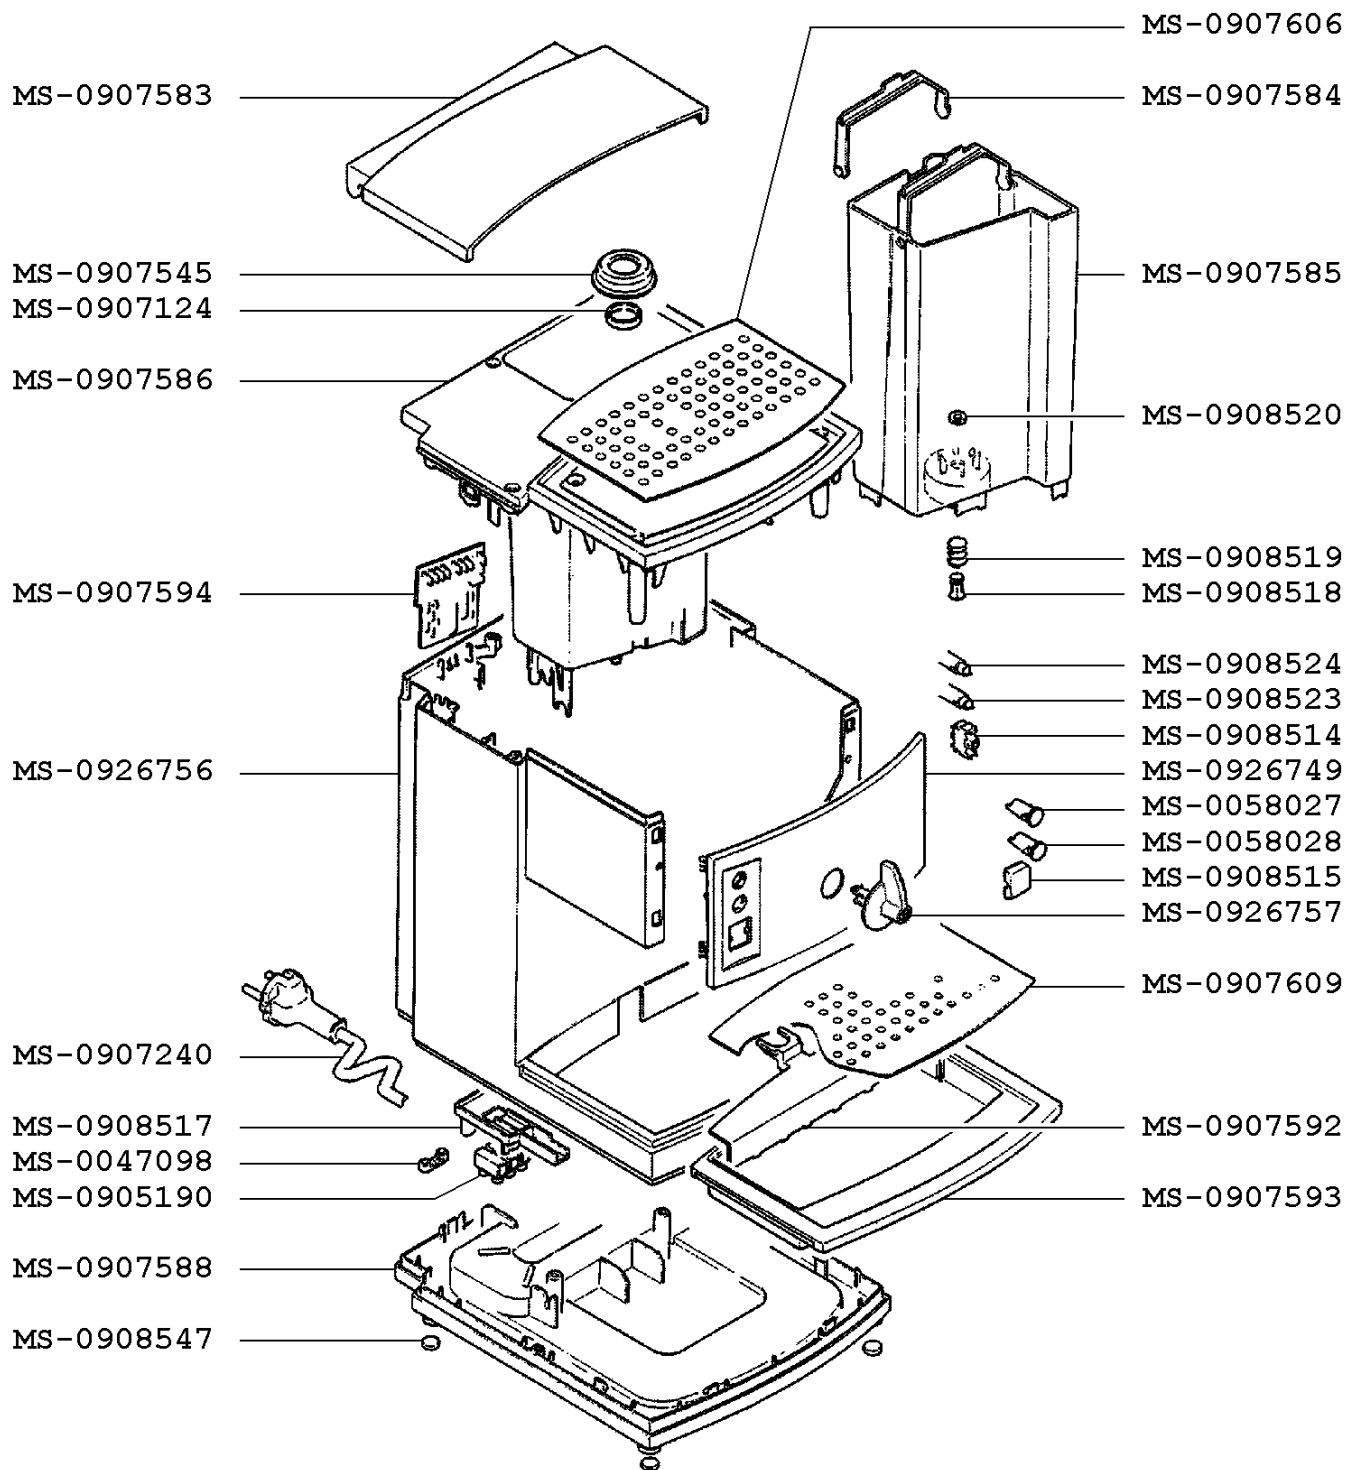

KRUPS

CAFETERA EXPRES ESPRESSO NOVO 2100 PLUS

FNC251(0)

CREACIÓN
EDICIÓN

21/10/2010

PÁGINA
1/2

PAÍS
PT

FAMILIA
II

KRUPS

CAFETERA EXPRES ESPRESSO NOVO 2100 PLUS

FNC251(0)

CREACIÓN
EDICIÓN

21/10/2010

PÁGINA
2/2

PAÍS
PT

FAMILIA
II