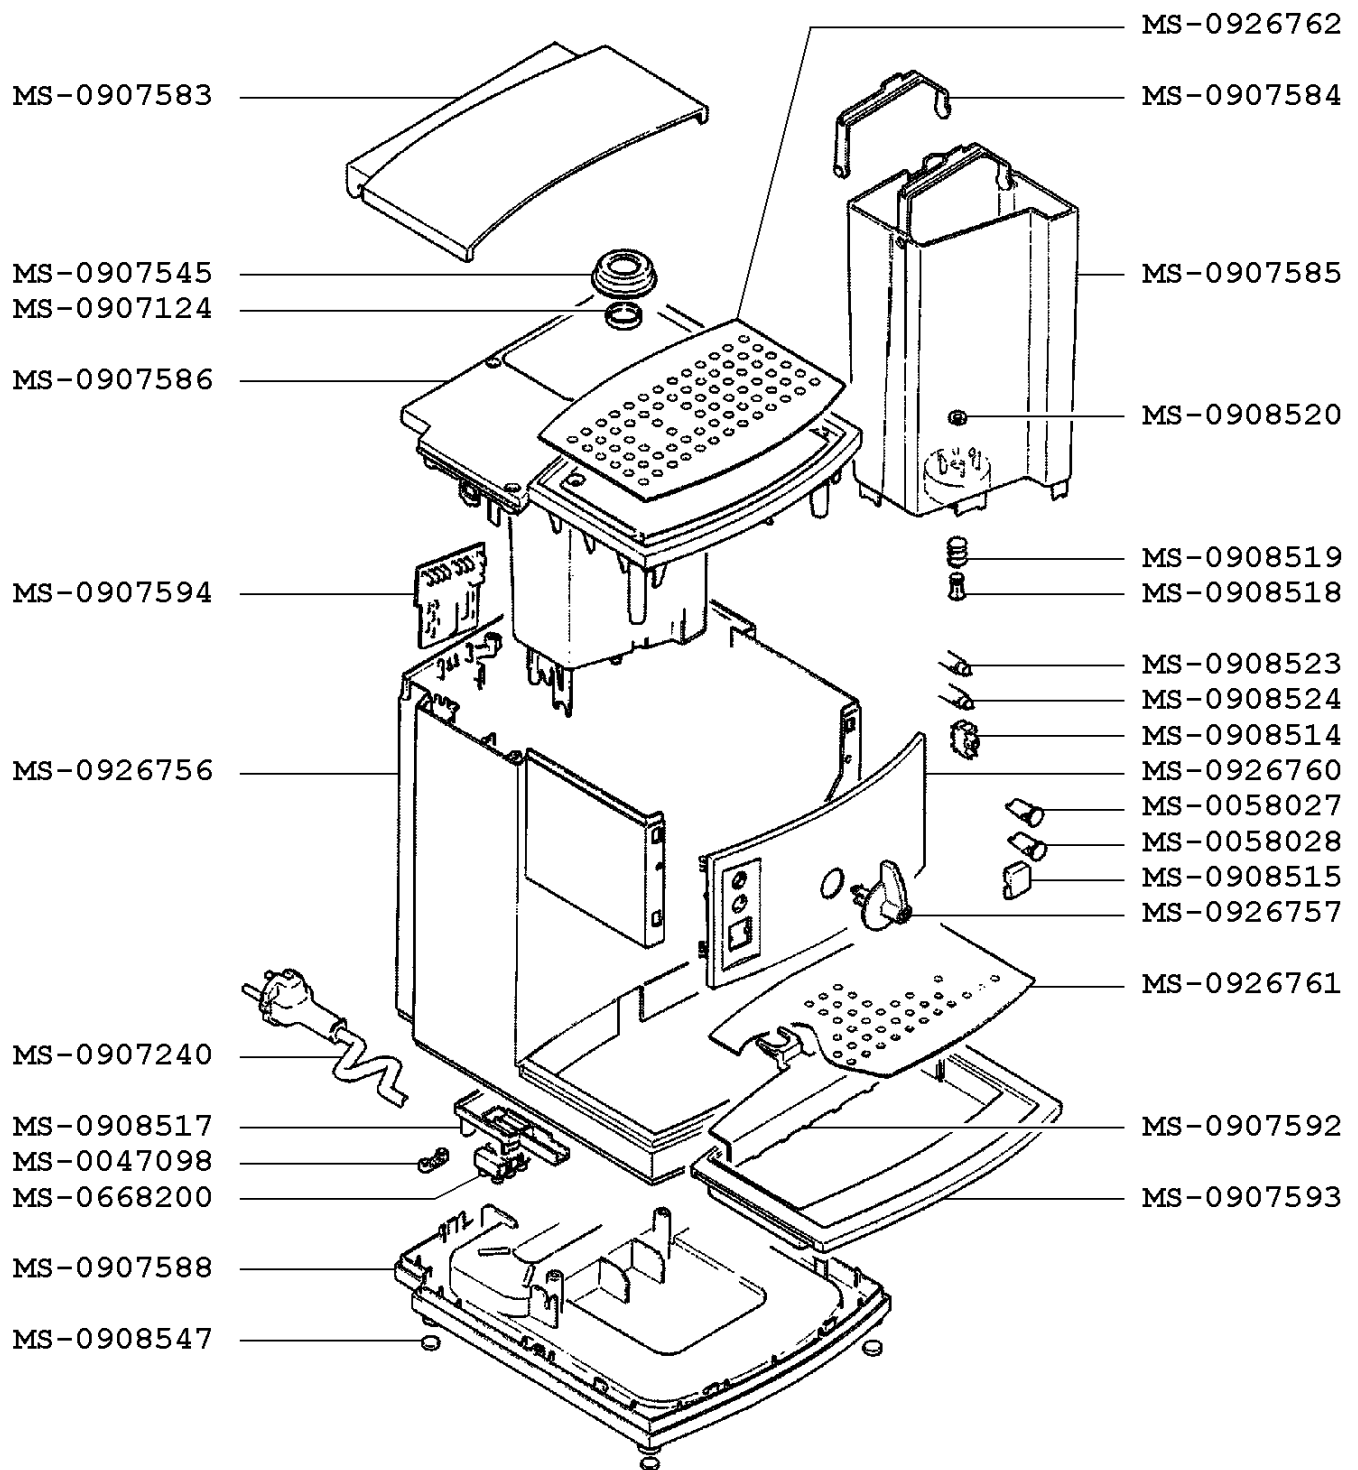

KRUPS

CAFETERA EXPRES ESPRESSO NOVO 2200 PLUS

FNC351(0)

CREACIÓN
EDICIÓN

21/10/2010

PÁGINA
1/2

PAÍS
ES

FAMILIA
XXVII

KRUPS

CAFETERA EXPRES ESPRESSO NOVO 2200 PLUS

FNC351(0)

CREACIÓN
EDICIÓN

21/10/2010

PÁGINA
2/2

PAÍS
ES

FAMILIA
XXVII