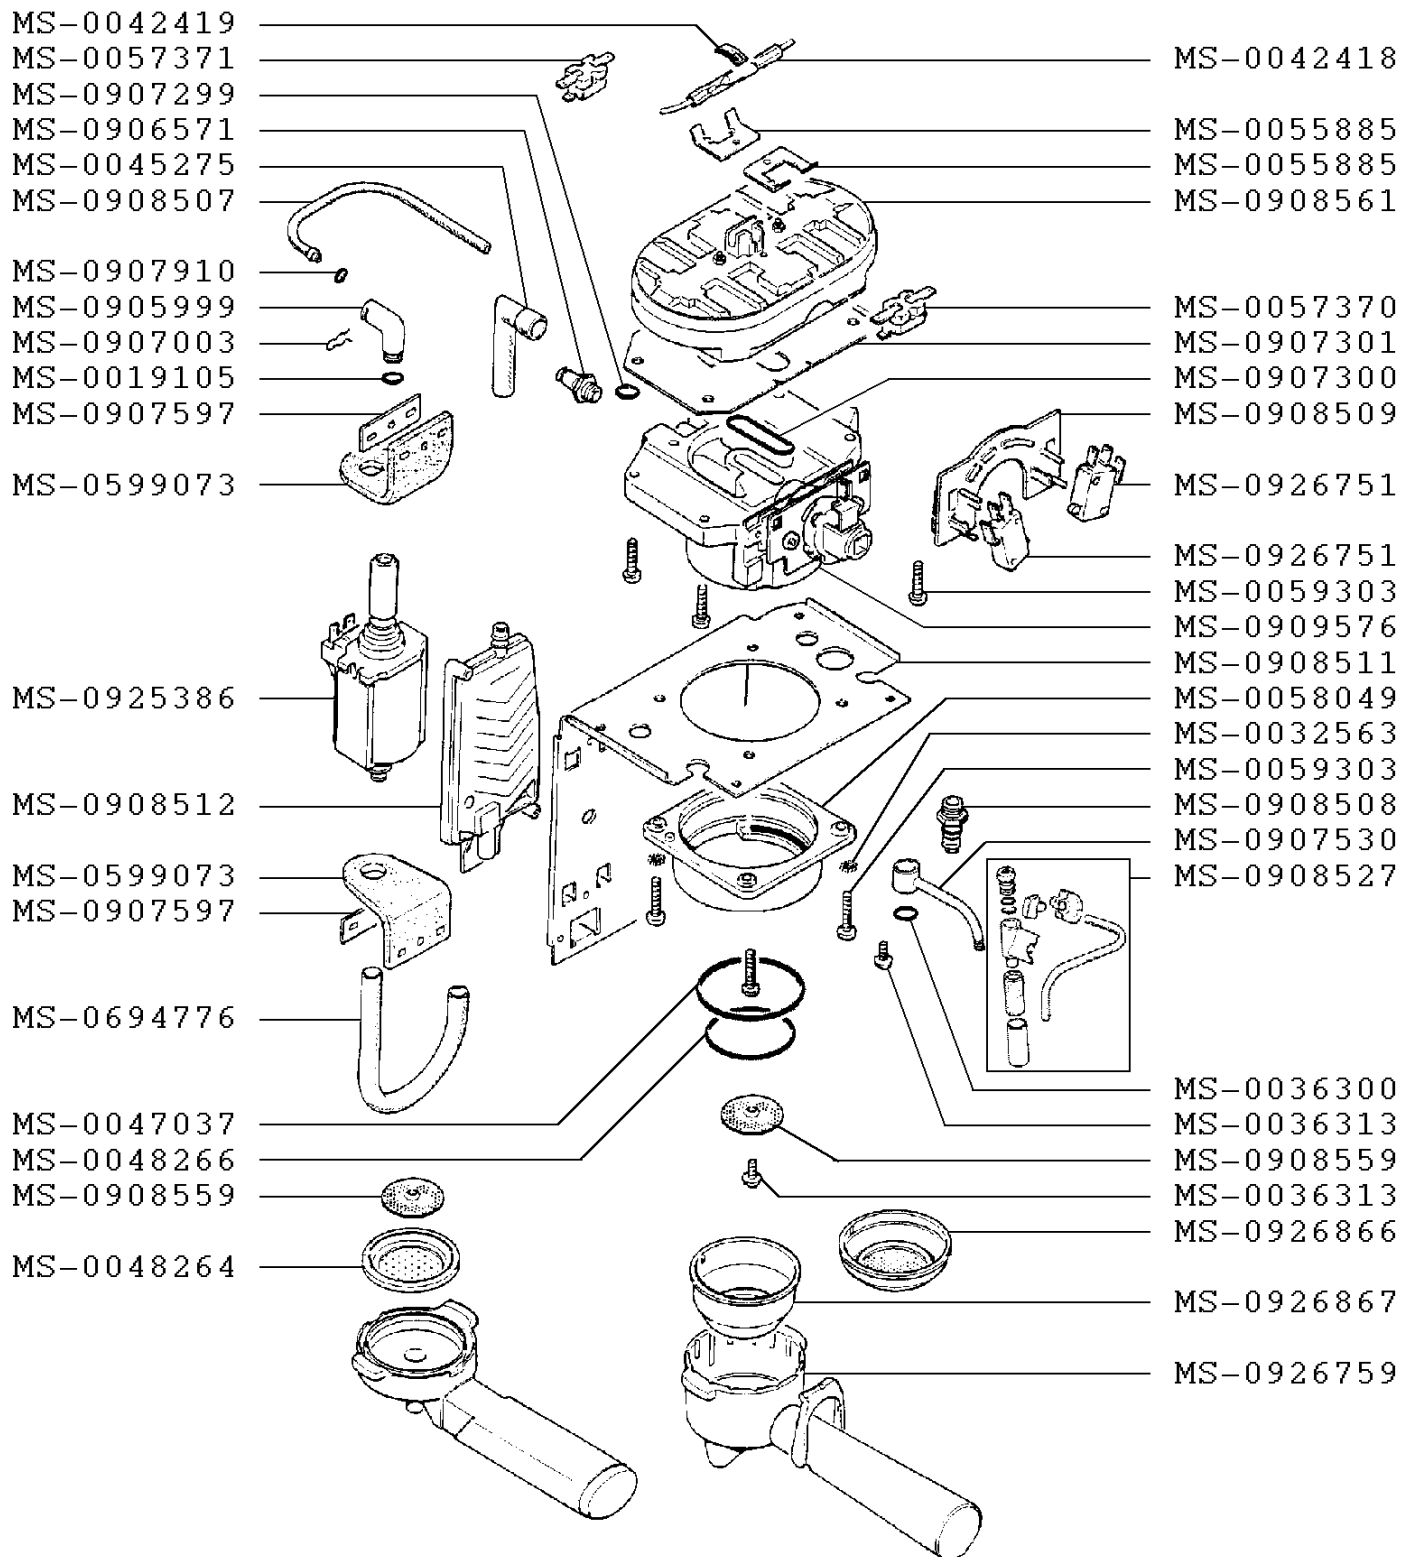

KRUPS

CAFETERA EXPRES ESPRESSO NOVO 2200 PLUS

FNC351(0)

CREACIÓN
EDICIÓN

21/10/2010

PÁGINA
1/2

PAÍS
ES

FAMILIA
XXVII

KRUPS

CAFETERA EXPRES ESPRESSO NOVO 2200 PLUS

FNC351(0)

CREACIÓN
EDICIÓN

21/10/2010

PÁGINA
2/2

PAÍS
ES

FAMILIA
XXVII