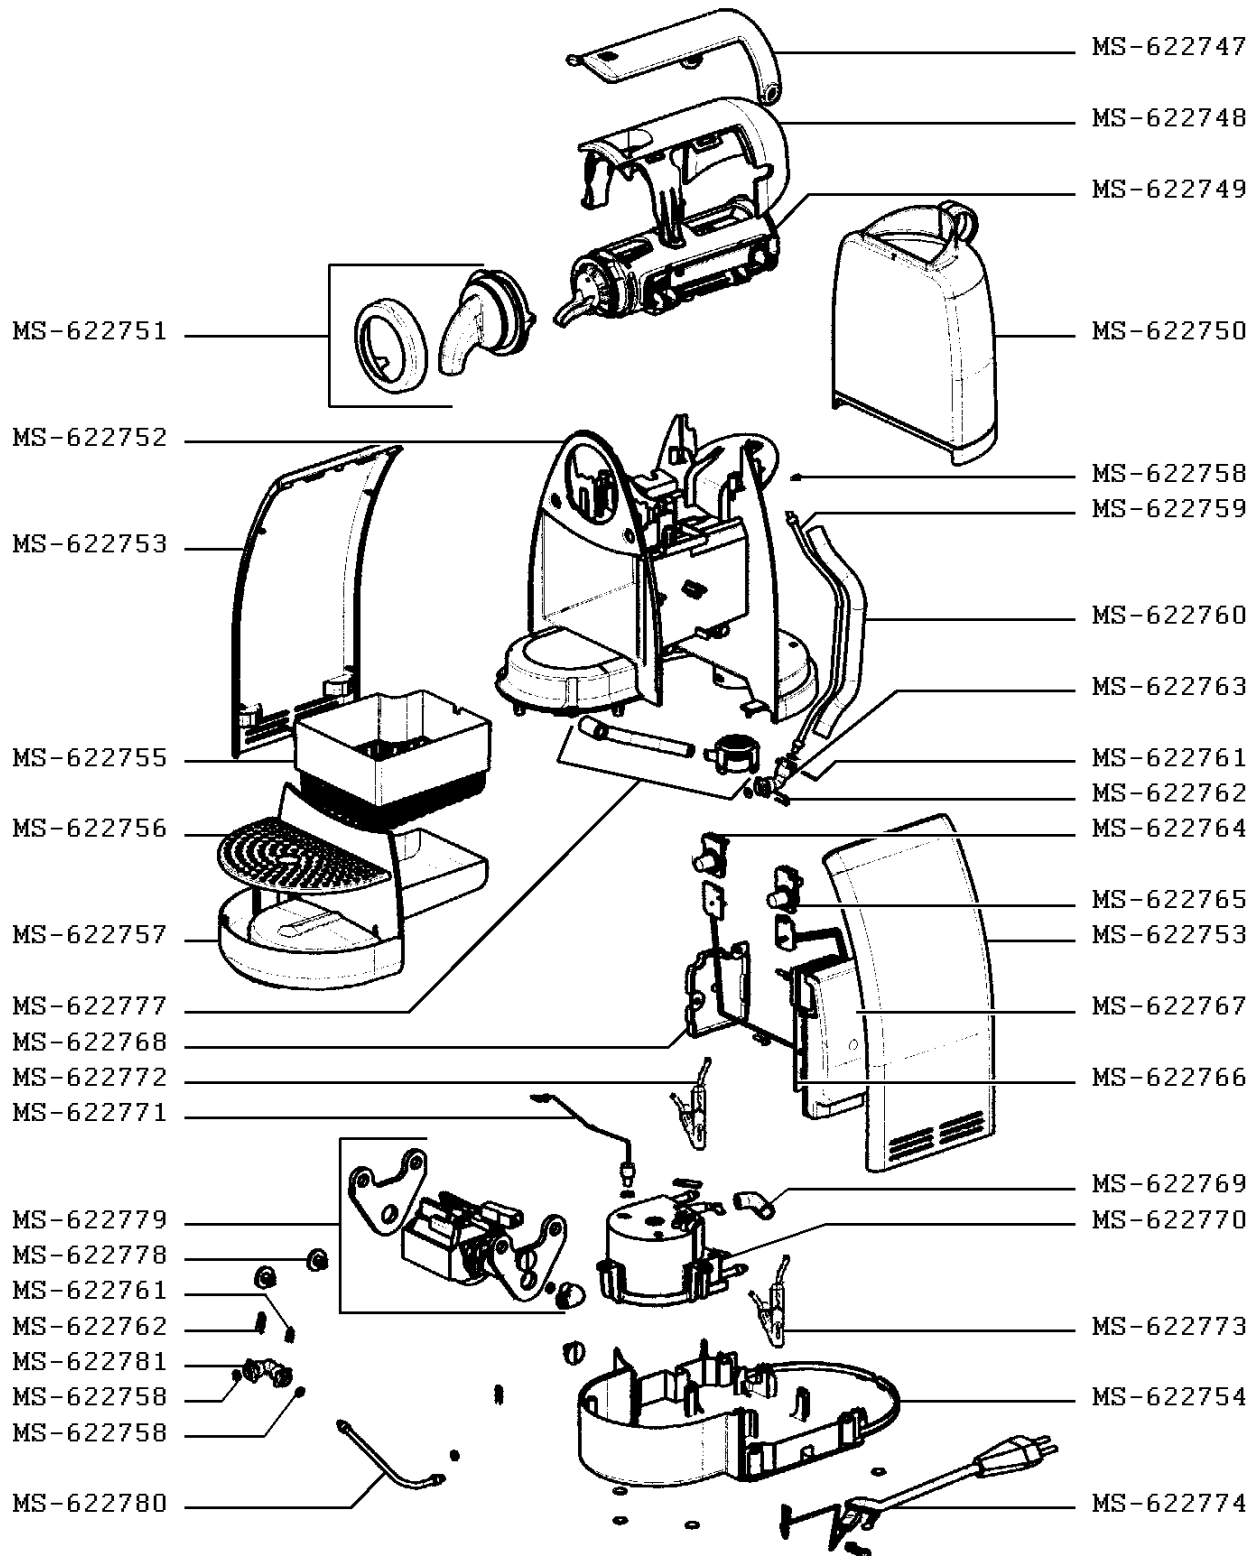

KRUPS

CAFETERA EXPRES NESPRESSO ESSENZA

XN200310/7Z0

CREACIÓN
EDICIÓN

12/03/2010
27/02/2012

PÁGINA
1/1

PAÍS
BE

FAMILIA
II