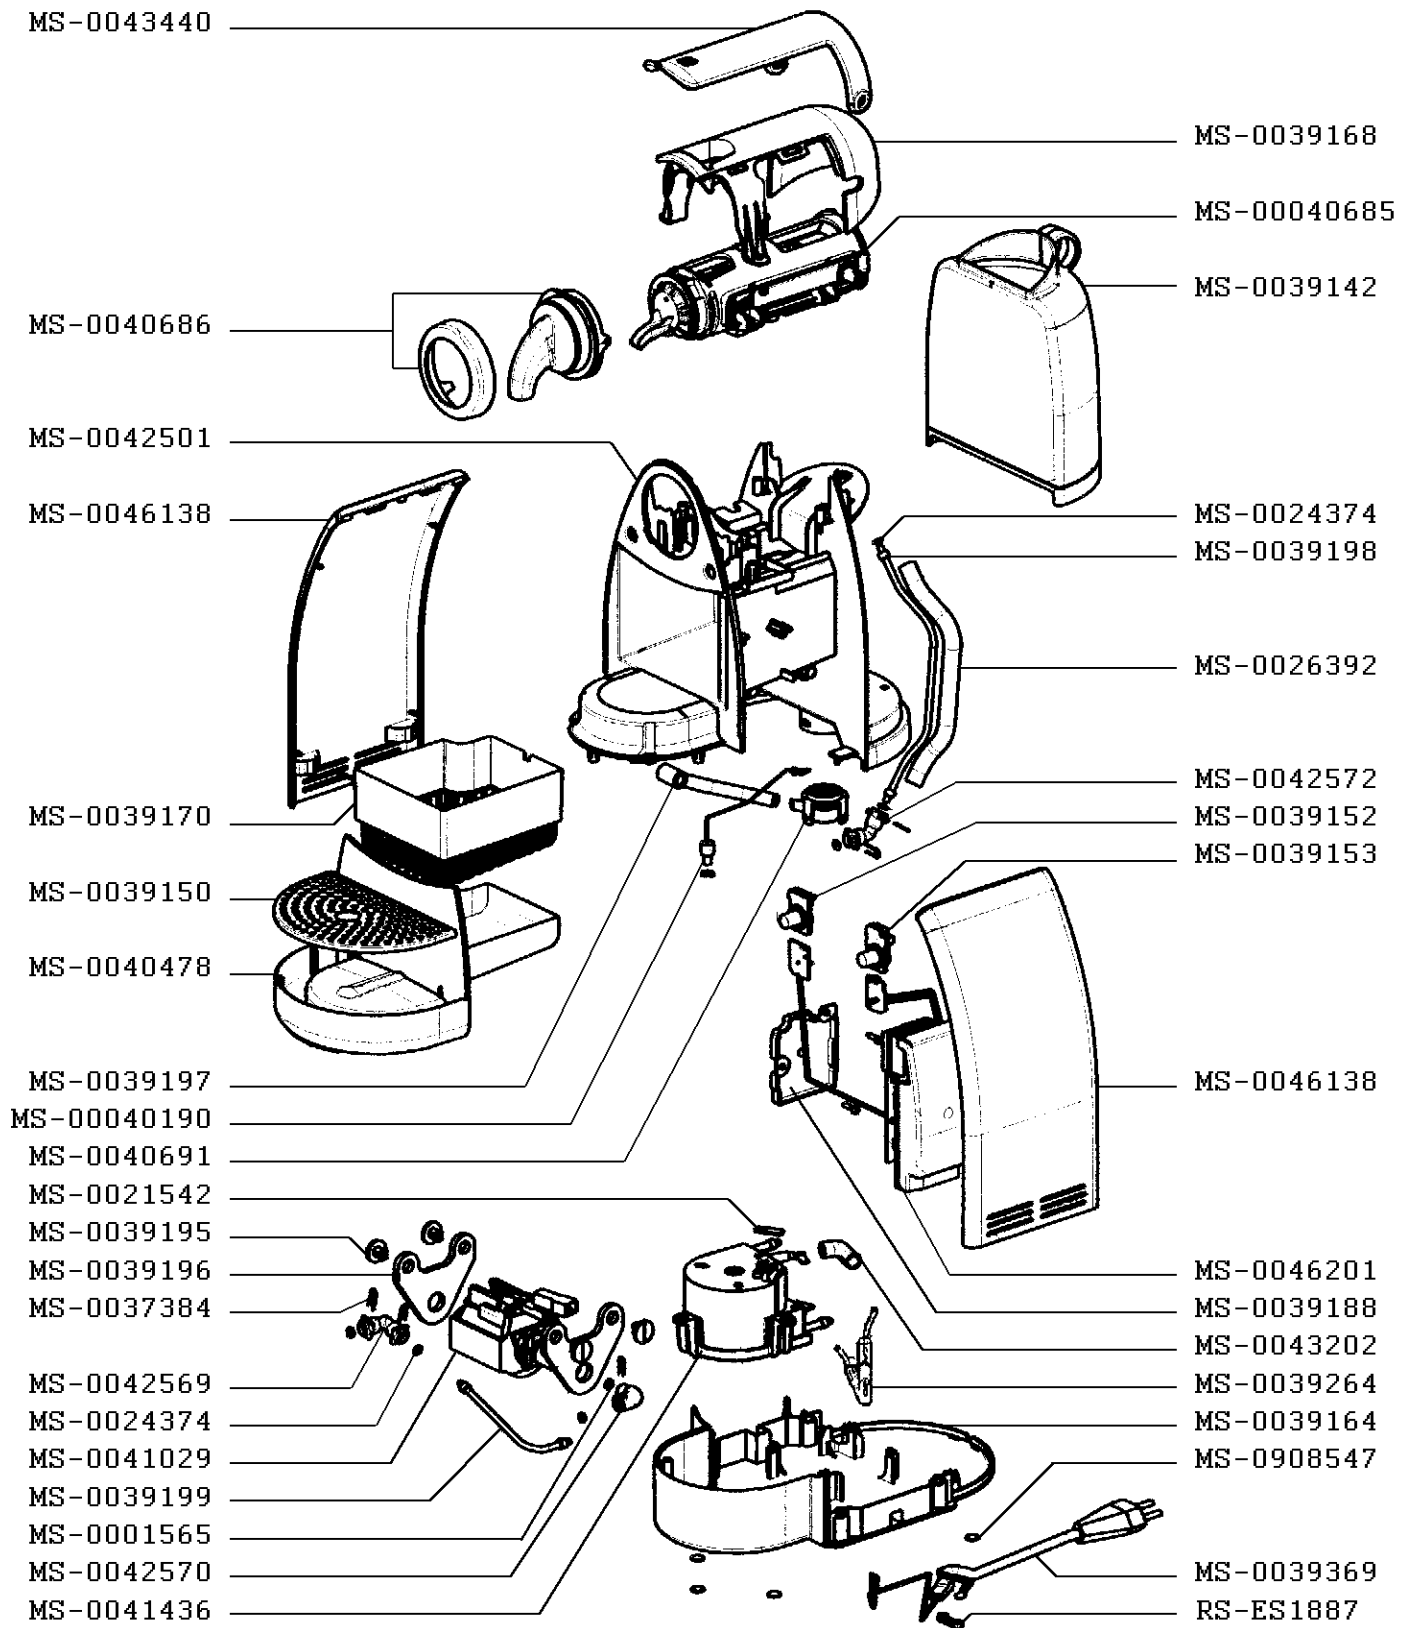

KRUPS

EXPRESSO NESPRESSO ESSENZA

XN200910/1M0
YY1187FD

CREATION
EDITION

20/12/2005
31/08/2009

PAGE
1/1

PAYS
FR

FAMILLE
II