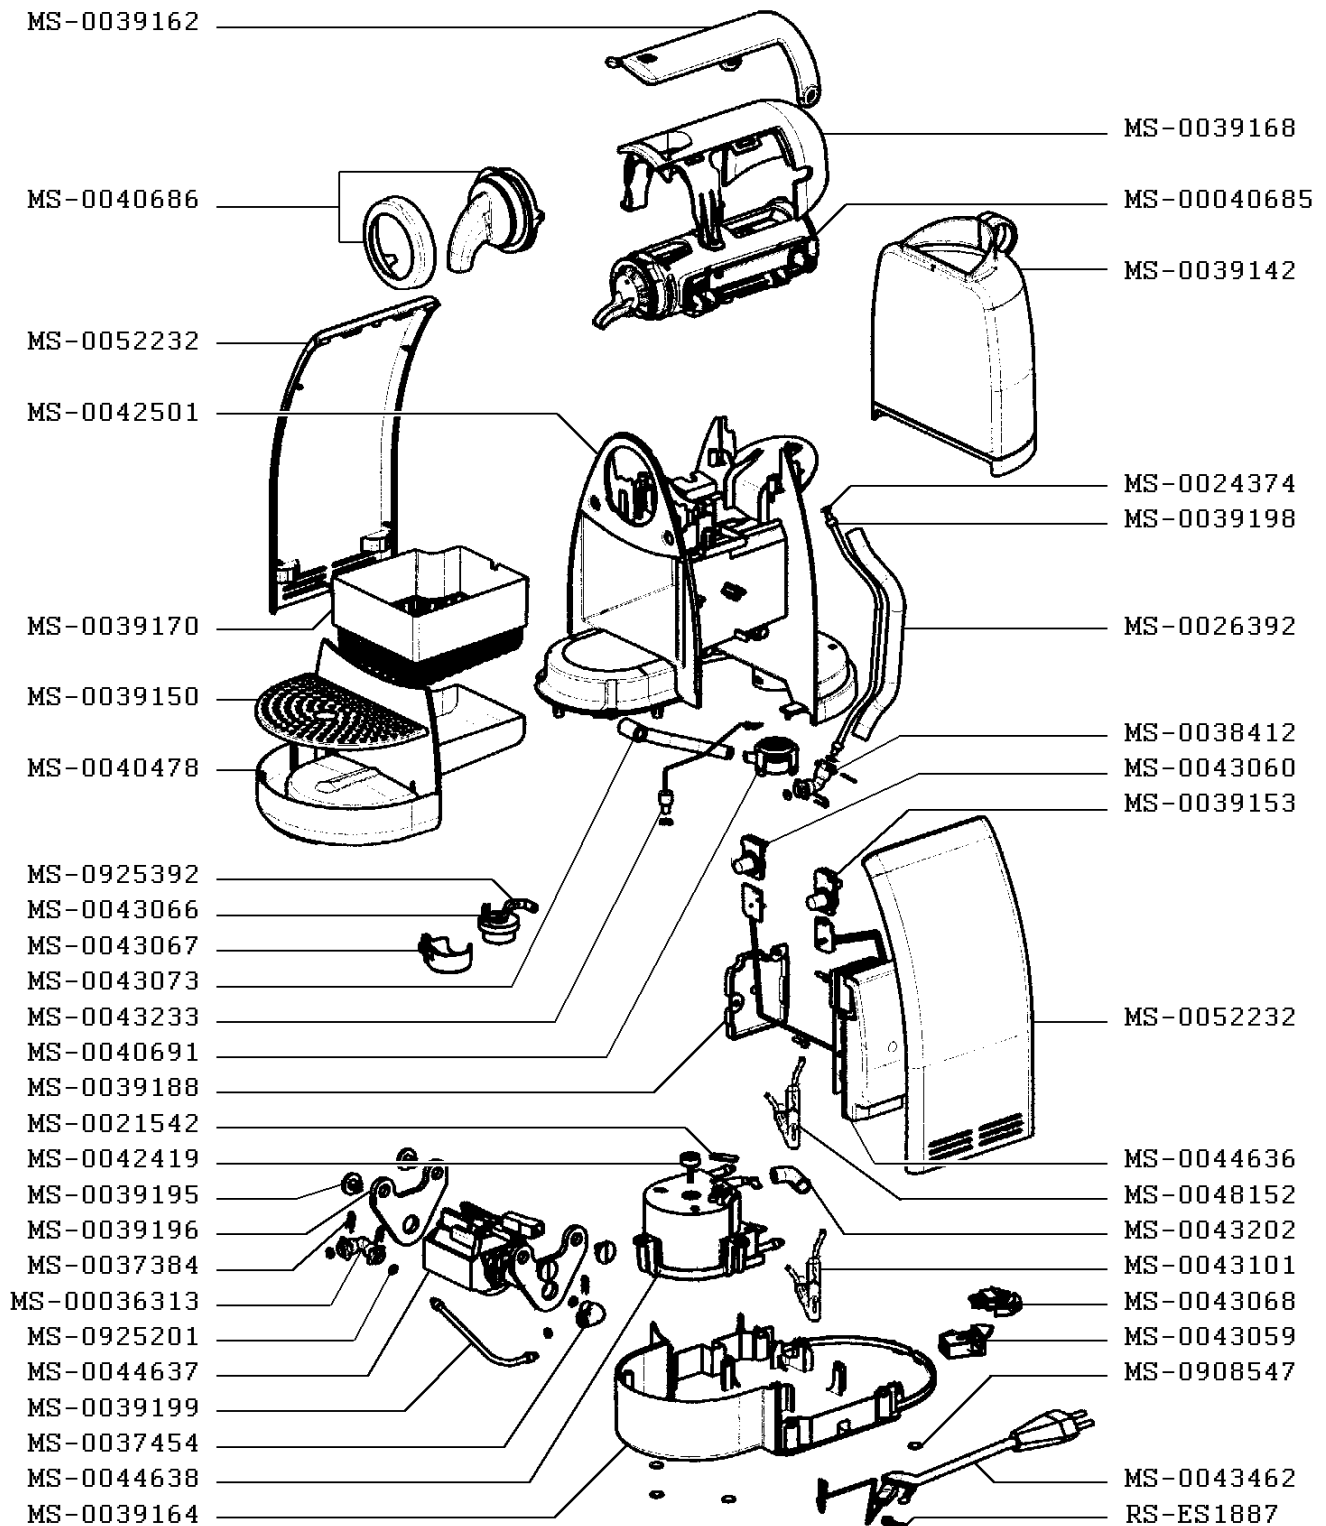

KRUPS

EXPRESSO NESPRESSO ESSENZA AUTOMATIC

XN210710/1M0
>01/07

CREATION
EDITION

01/01/2007
16/06/2009

PAGE
1/1

PAYS
ES

FAMILLE
II