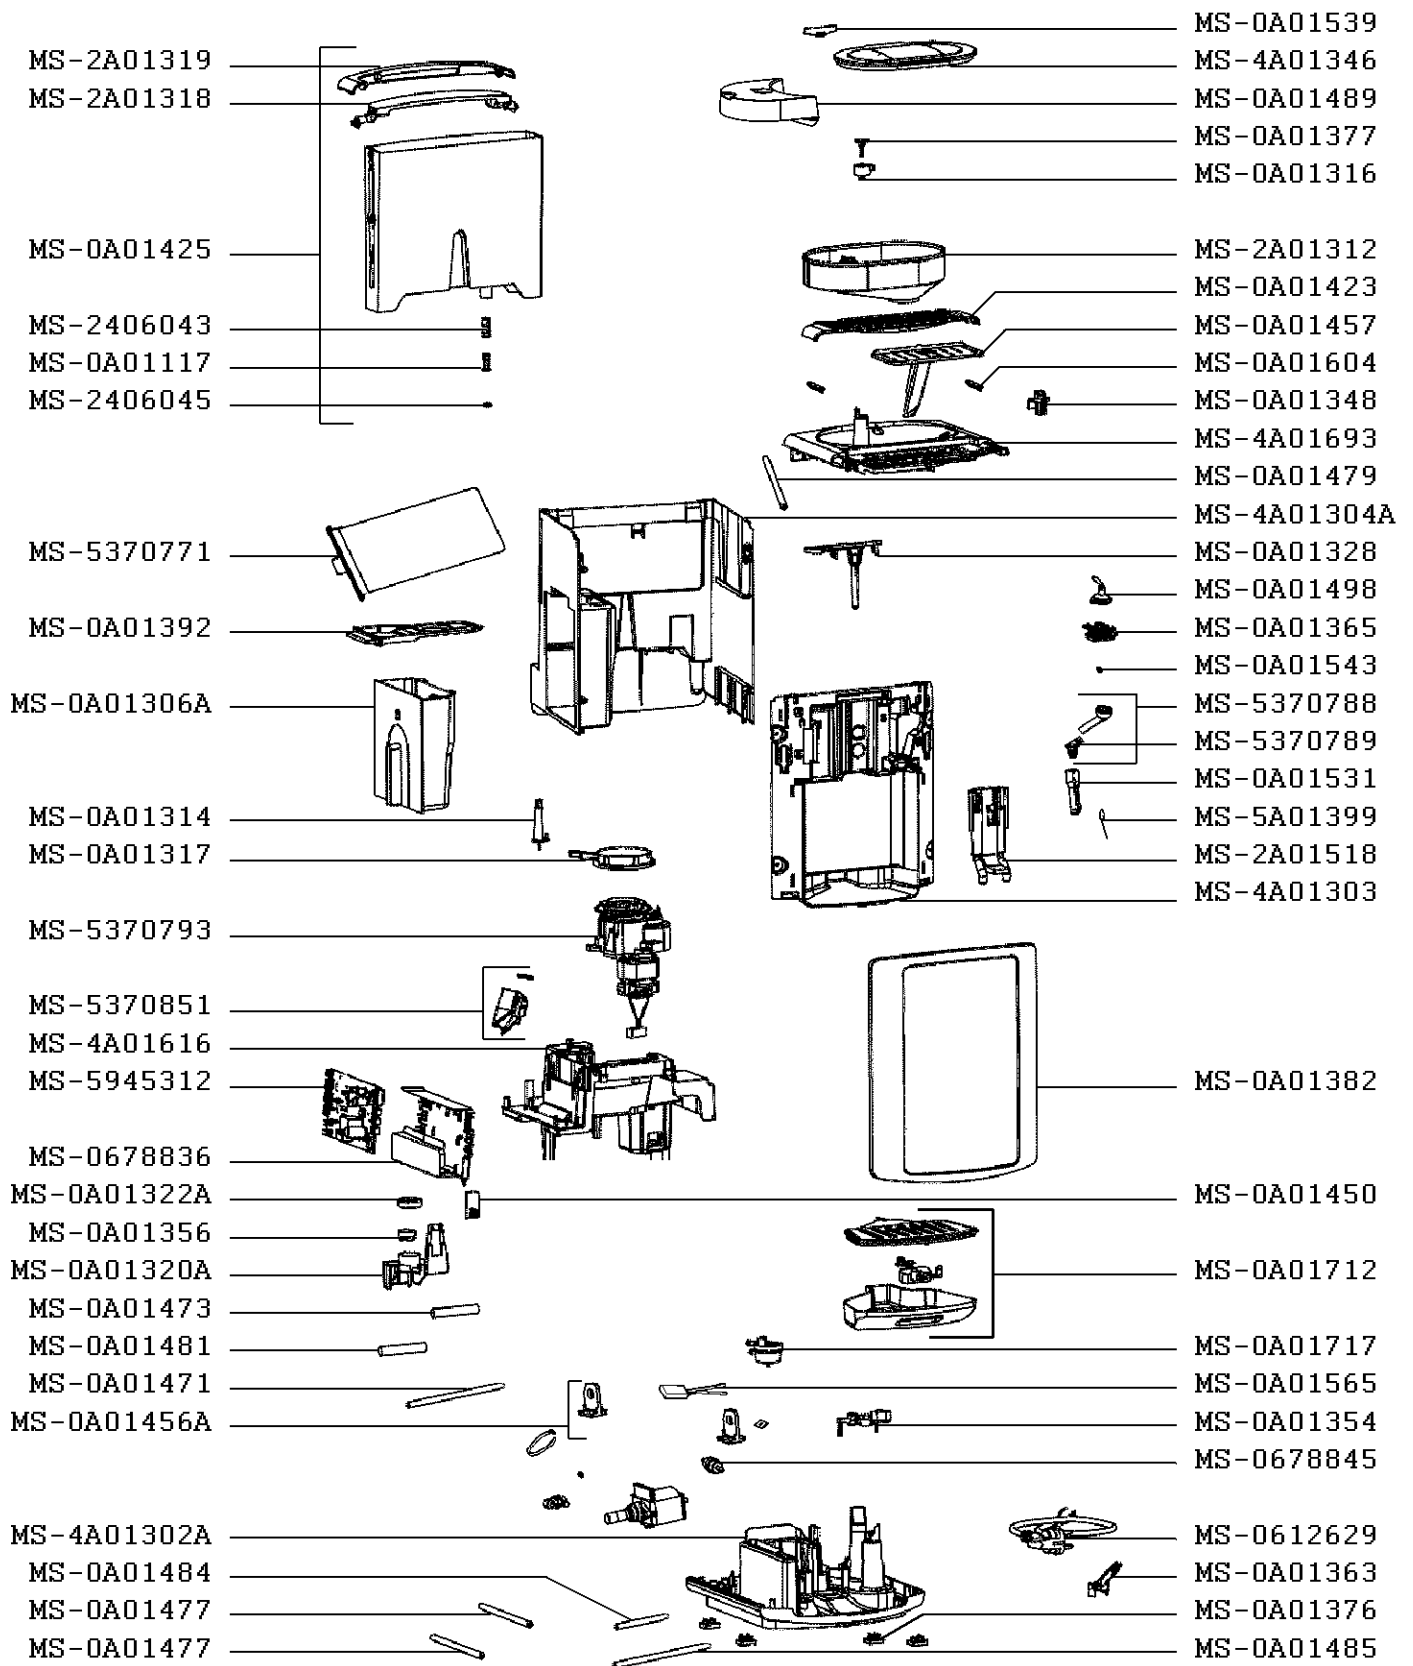

24.01.2008
08.10.2012

SEITE
3/4

LAND
BR

FAMILIE
II

KRUPS

ESPRESSOMASCHINE ESPRESSERIA AUTOMATIC

XP72101B/70G 127V

ERSTELLUNG
BEARBEITUNG