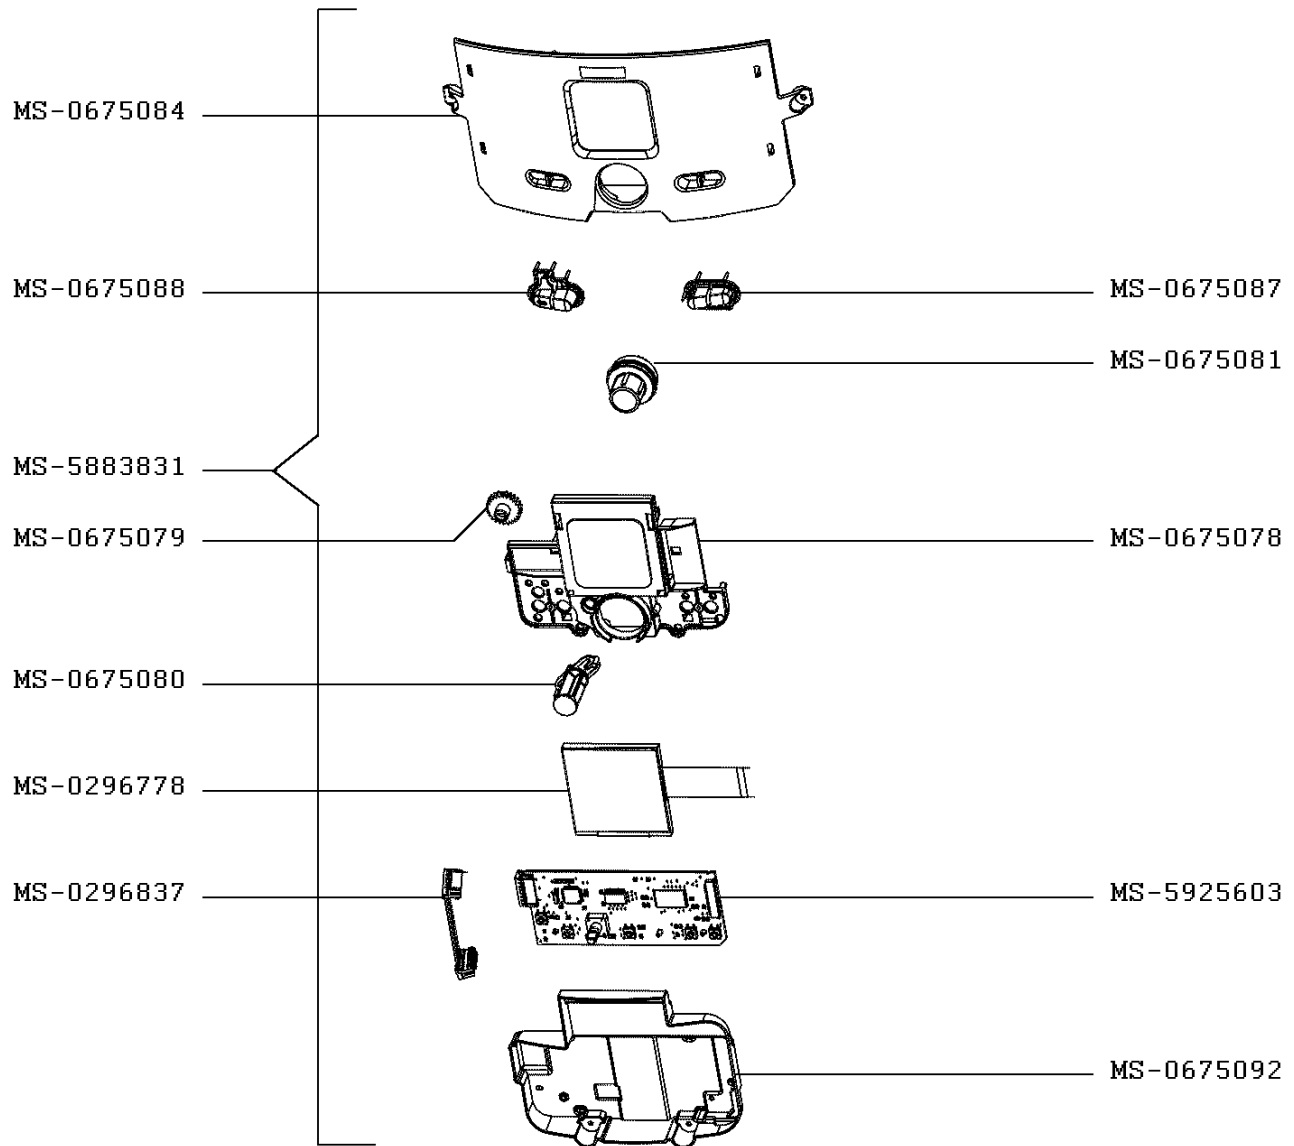

KRUPS

CAFETERA EXPRES ESPRESSERIA AUTOMATIC

XP7240E1/70G

CREACIÓN	19/02/2008	PÁGINA	PAÍS	FAMILIA
EDICIÓN	18/10/2012	1/4	ES	II

KRUPS

CAFETERA EXPRES ESPRESSERIA AUTOMATIC

XP7240E1/70G

CREACIÓN
EDICIÓN