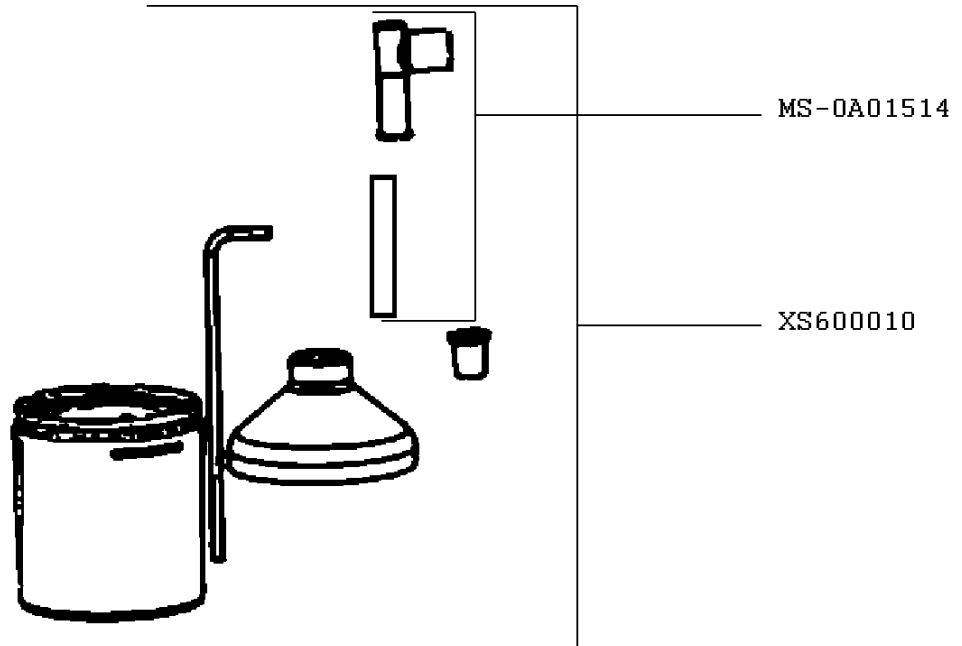

KRUPS

CAFETERA EXPRES ESPRESSERIA AUTOMATIC

XP7240E1/70G

CREACIÓN	19/02/2008	PÁGINA	PAÍS	FAMILIA
EDICIÓN	18/10/2012	1/4	ES	II

KRUPS

CAFETERA EXPRES ESPRESSERIA AUTOMATIC

XP7240E1/70G

CREACIÓN
EDICIÓN