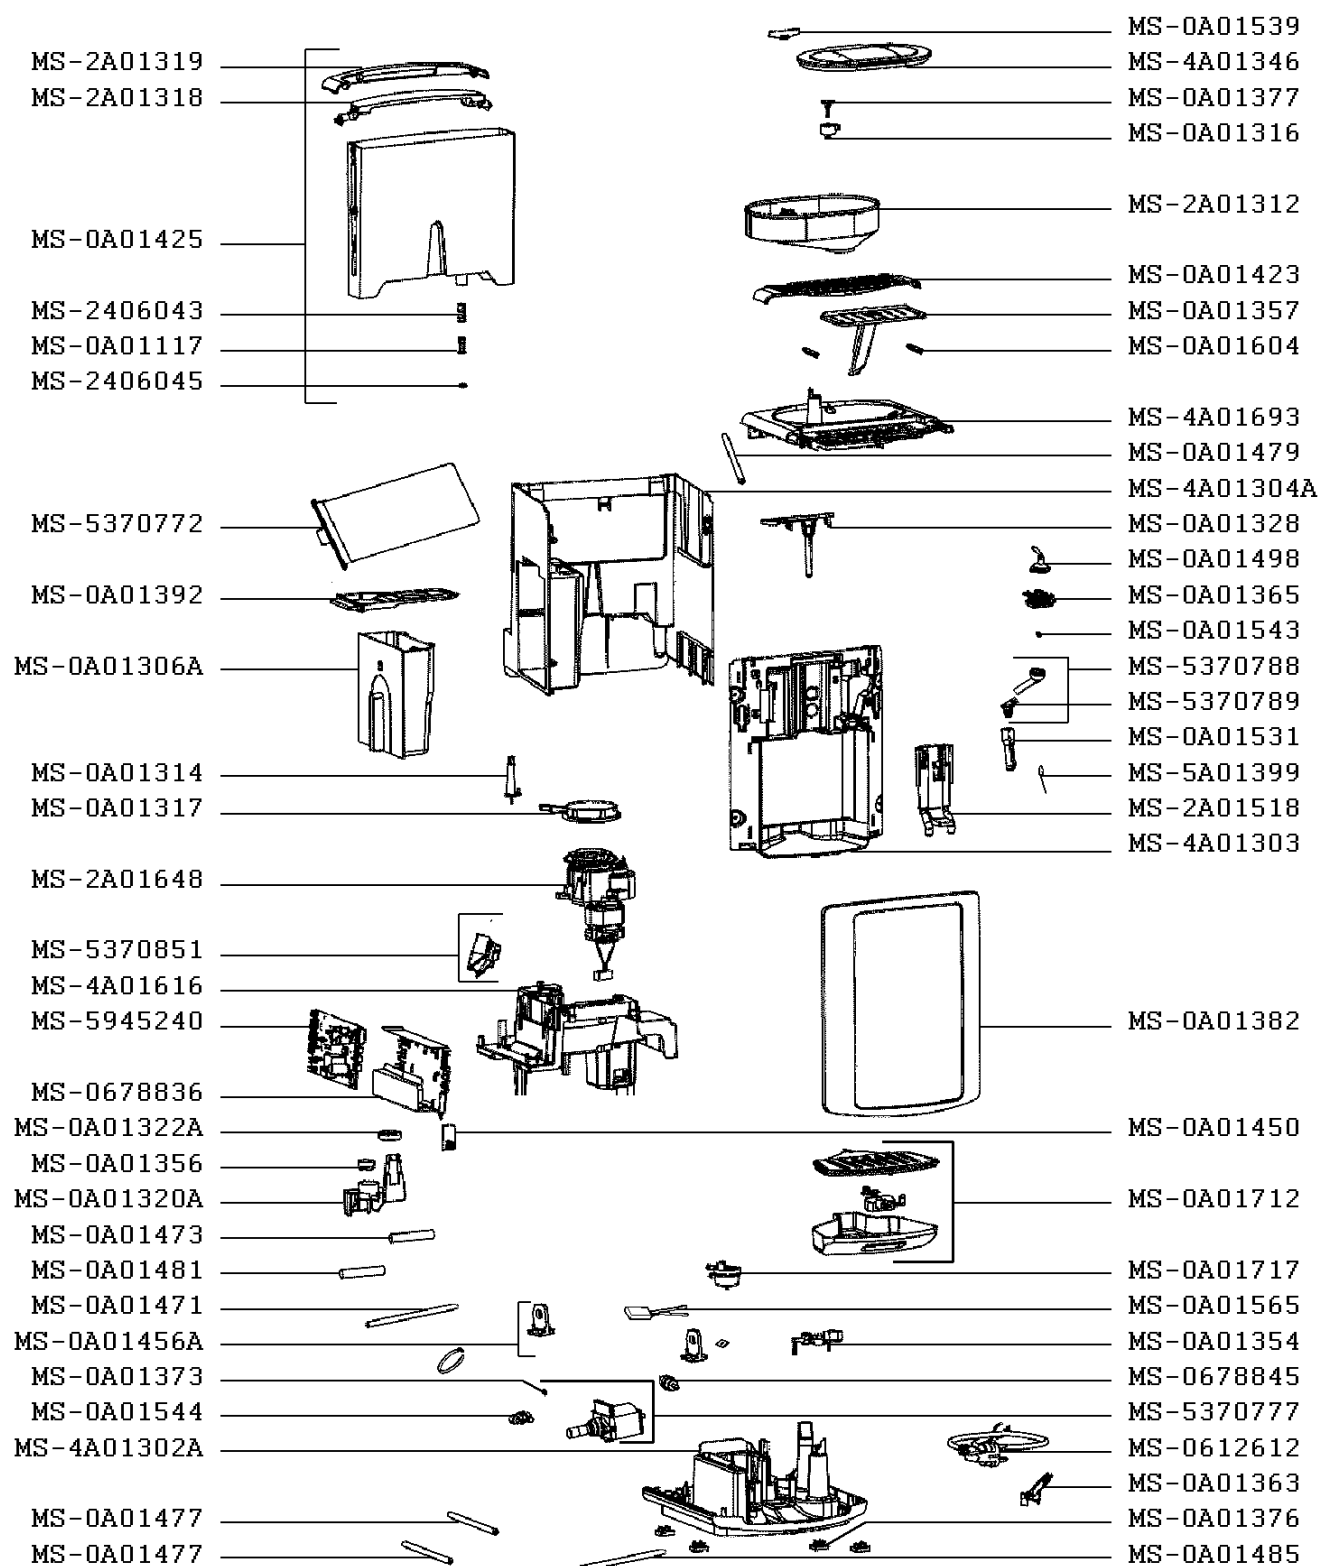

19/02/2008
18/10/2012

PÁGINA
3/4

PAÍS
ES

FAMILIA
II

KRUPS

CAFETERA EXPRES ESPRESSERIA AUTOMATIC

XP7240E1/70G

CREACIÓN
EDICIÓN