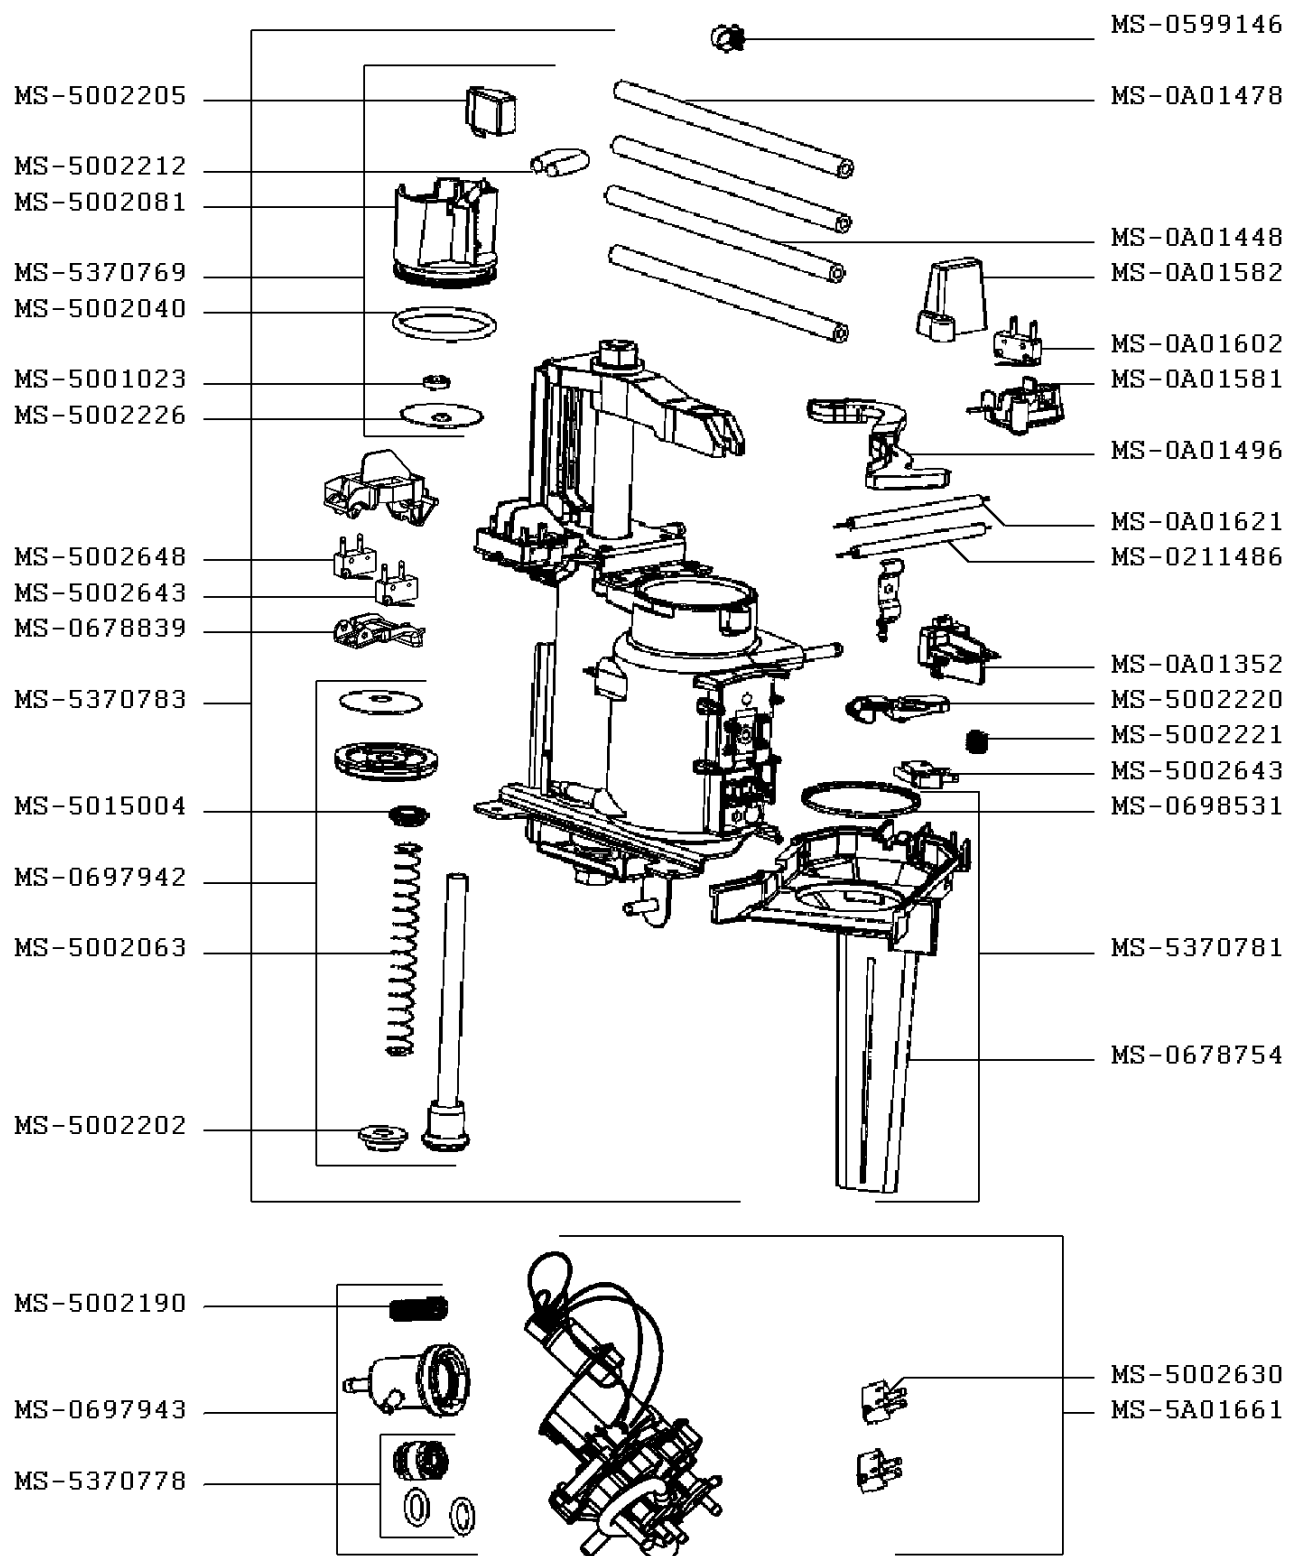

KRUPS

CAFETERA EXPRES ESPRESSERIA AUTOMATIC

XP7240E1/70G

CREACIÓN
EDICIÓN

19/02/2008
18/10/2012

PÁGINA
3/4

PAÍS
ES

FAMILIA
II