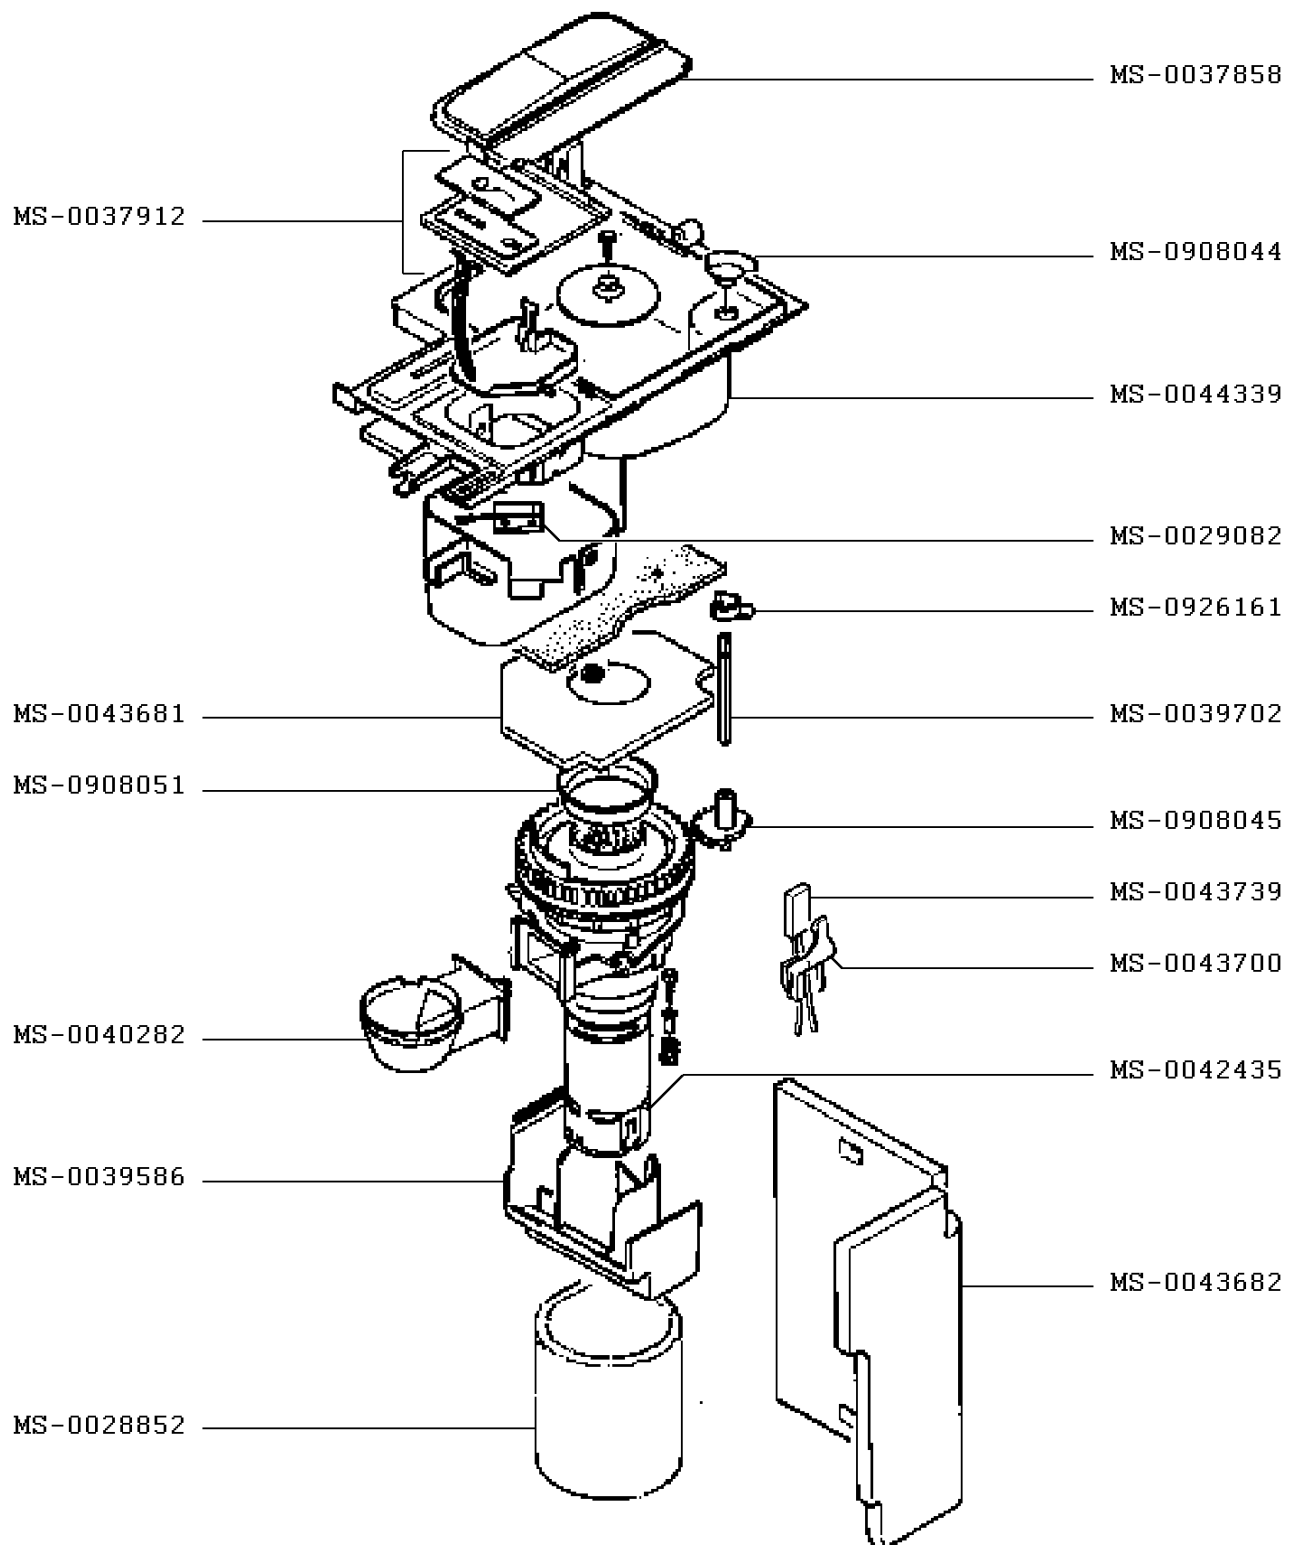

KRUPS

CAFETERA EXPRES EXPRESSERIA AUTOMATIC

XP900025/1L0

CREACIÓN
EDICIÓN

23/06/2005
20/10/2010

PÁGINA
1/8

PAÍS
DE

FAMILIA
XXVII