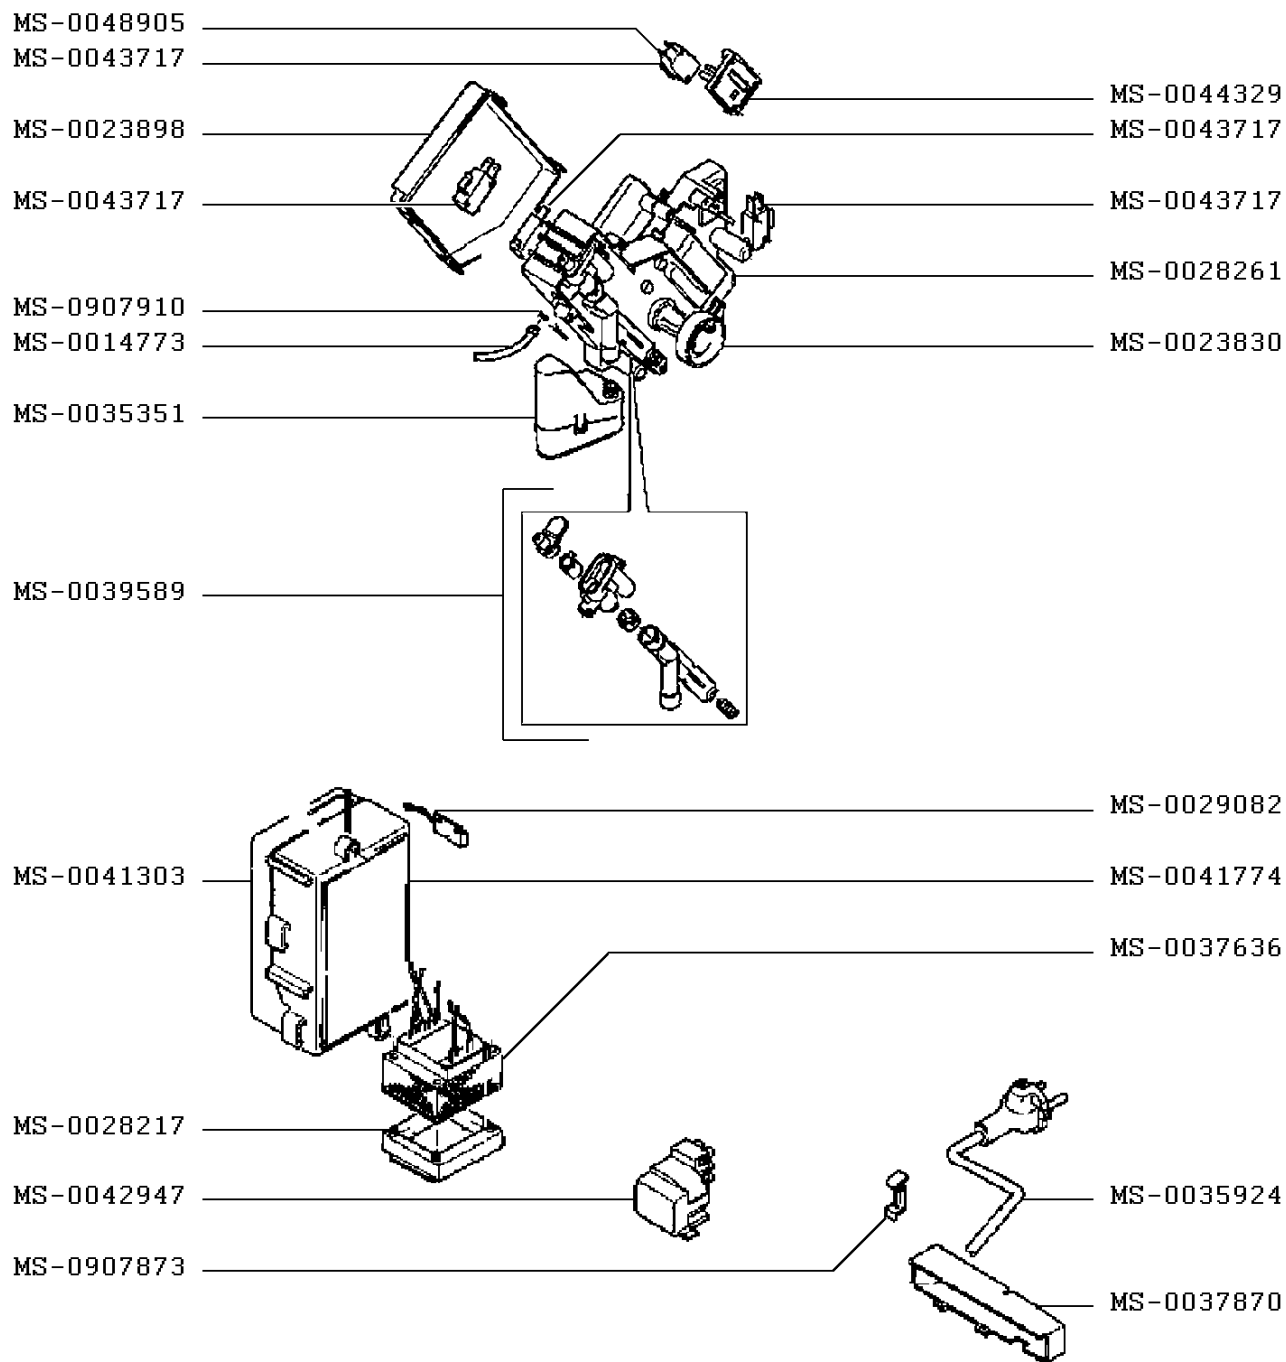

KRUPS

CAFETERA EXPRES EXPRESSERIA AUTOMATIC

XP900025/1L0

CREACIÓN
EDICIÓN

23/06/2005
20/10/2010

PÁGINA
3/8

PAÍS
DE

FAMILIA
XXVII