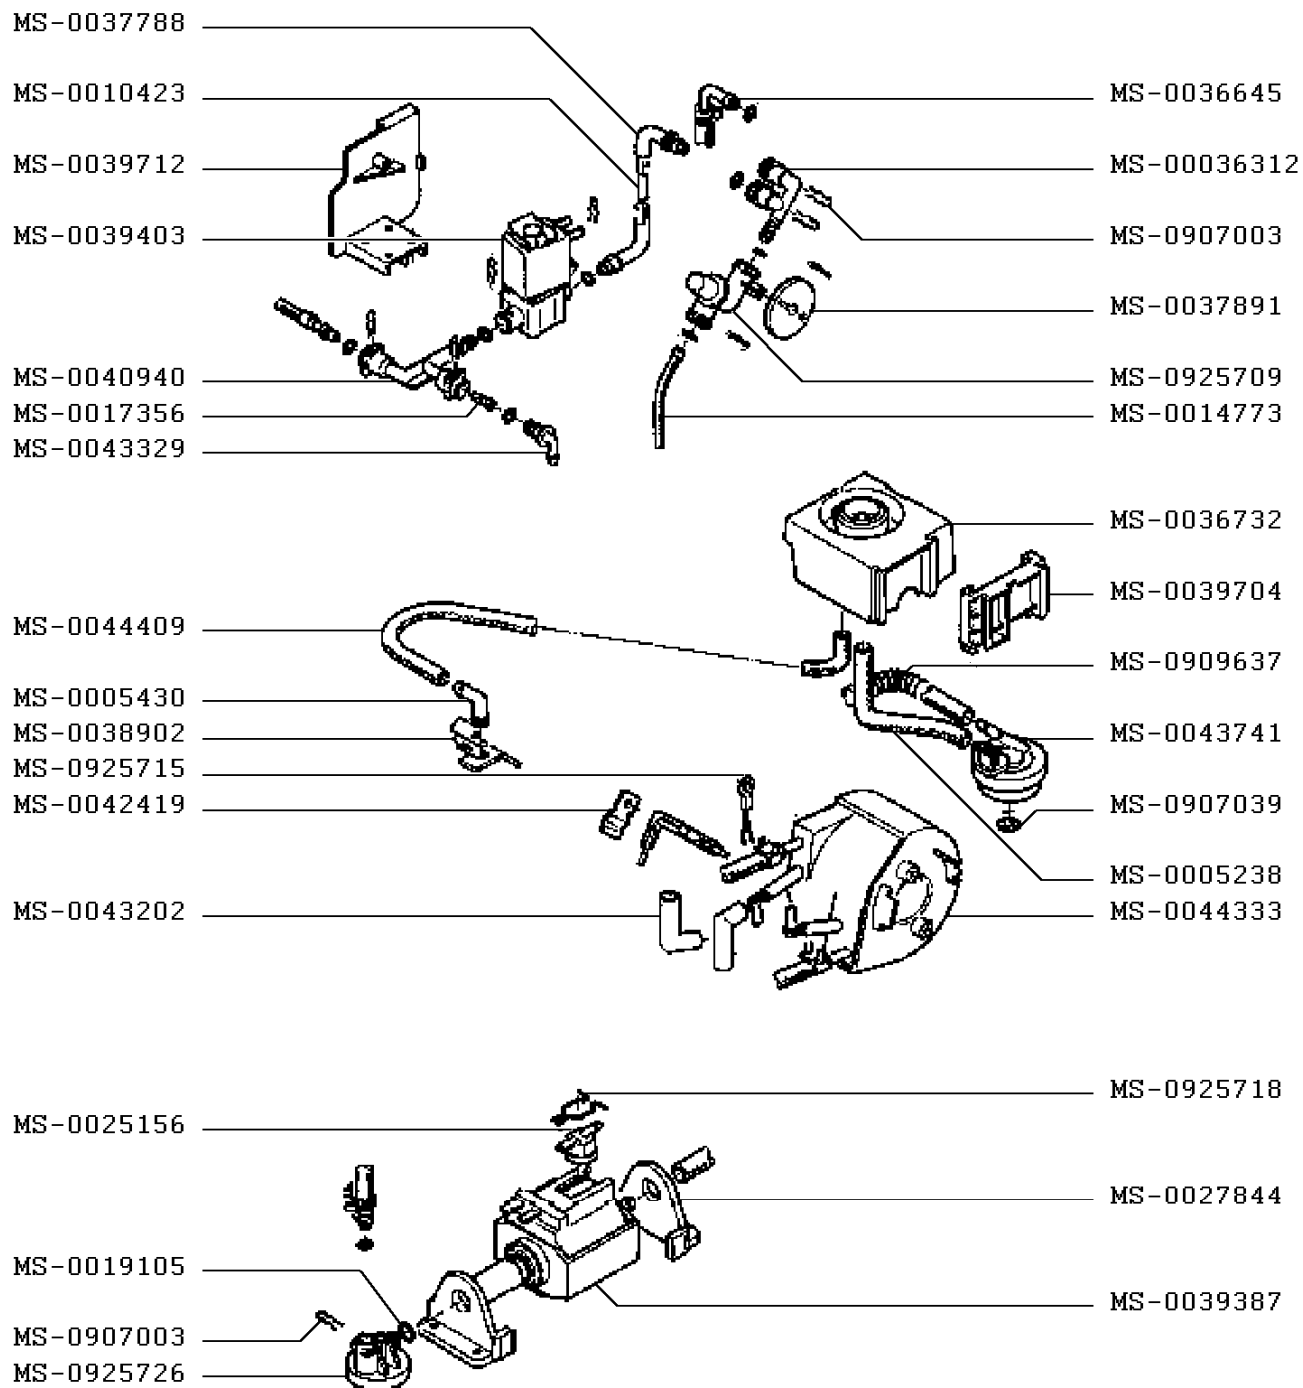

KRUPS

CAFETERA EXPRES EXPRESSERIA AUTOMATIC

XP900025/1L0

CREACIÓN
EDICIÓN

23/06/2005
20/10/2010

PÁGINA
2/8

PAÍS
DE

FAMILIA
XXVII