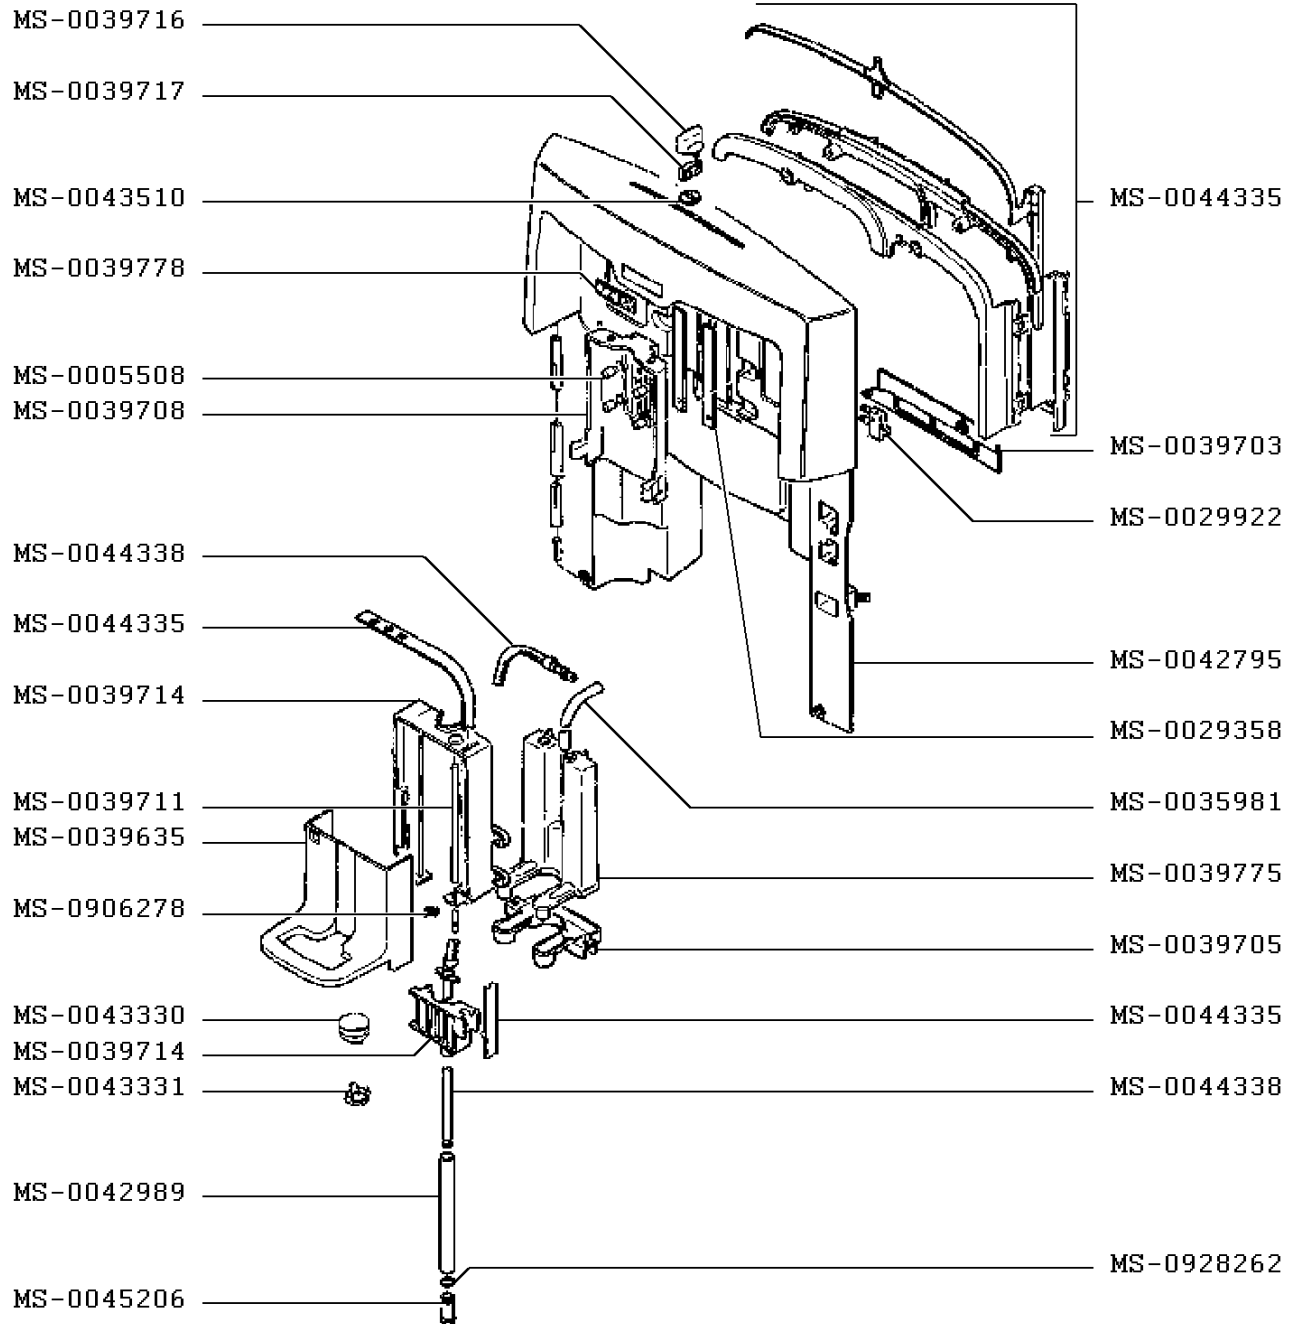

KRUPS

CAFETERA EXPRES EXPRESSERIA AUTOMATIC

XP900025/1L0

CREACIÓN
EDICIÓN

23/06/2005
20/10/2010

PÁGINA
8/8

PAÍS
DE

FAMILIA
XXVII