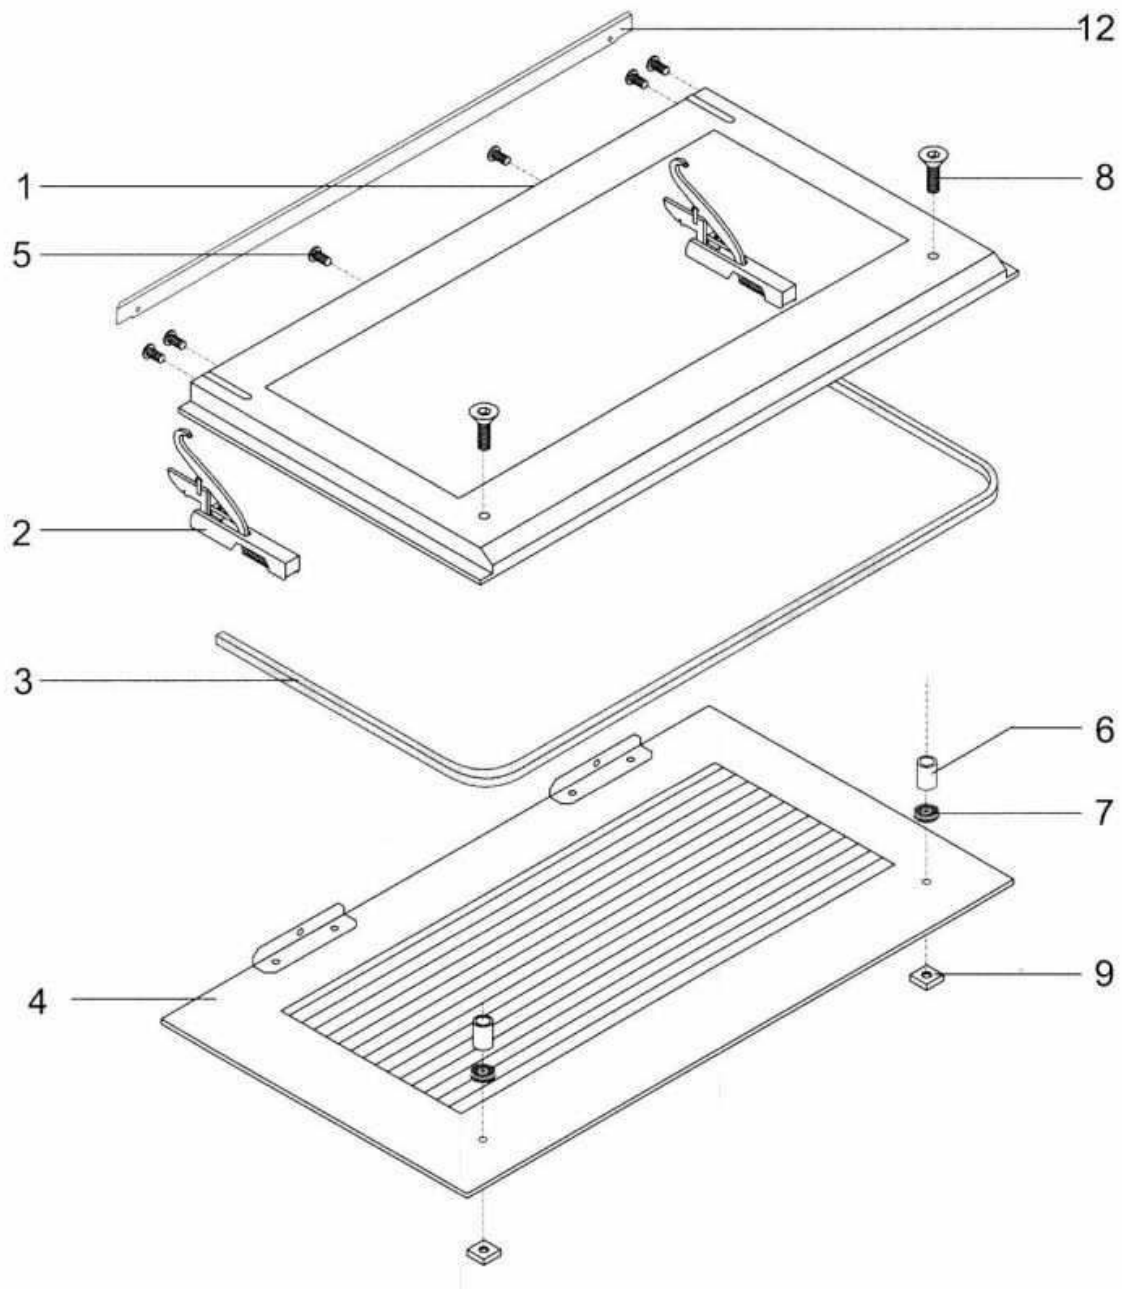

Elektroeinbaugeräte | Elektroeinbaubacköfen | EEB 9600.0 MX-76

Pos	Partnumber	Menge	Beschreibung
1	872 393 006	1	Hinterlegblech
2	131 643	1	Scharnier rechts und links
3	060 634	1	Silikonprofil / Kantenschutz
4	874 979 006	1	Glasscheibe Backofentür metallic
5	153 152	1	Sperrzahnblechschraube B4,2x7
6	134 369	1	Distanzrohr 18x2x25
7	062 187	1	Unterlegscheibe
8	140 802	1	Senkschraube M5x45/965
9	154 825	1	Vierkantschraube M5
12	130 922	1	Abtropfleiste 90cm