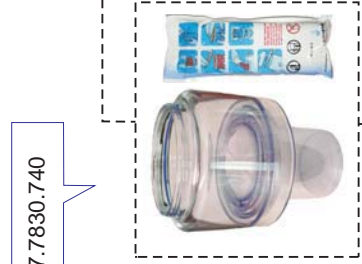

# 746 EVVO G4

Test dureté d'eau 557.0000.750

Semelle Téfion 510.7800.735

Filtre complet 197.7830.740

Quvercle 177.0001.740

Guide-fil 556.0008.735

746 EVVO G4  
dè 032008

Bservoir inférieur 182.0030.740

Joint 164.0000.724

Bouchon vidange 163.0000.724

Tétons caoutchouc 140.0001.735

Jeannette 105.0005.898

Housse jeannette 106.0005.898

Pot filtrant complet 301.7830.898

Pack 3 sachets granulés 302.7800.898

Jauge niveau d'eau 124.0000.710