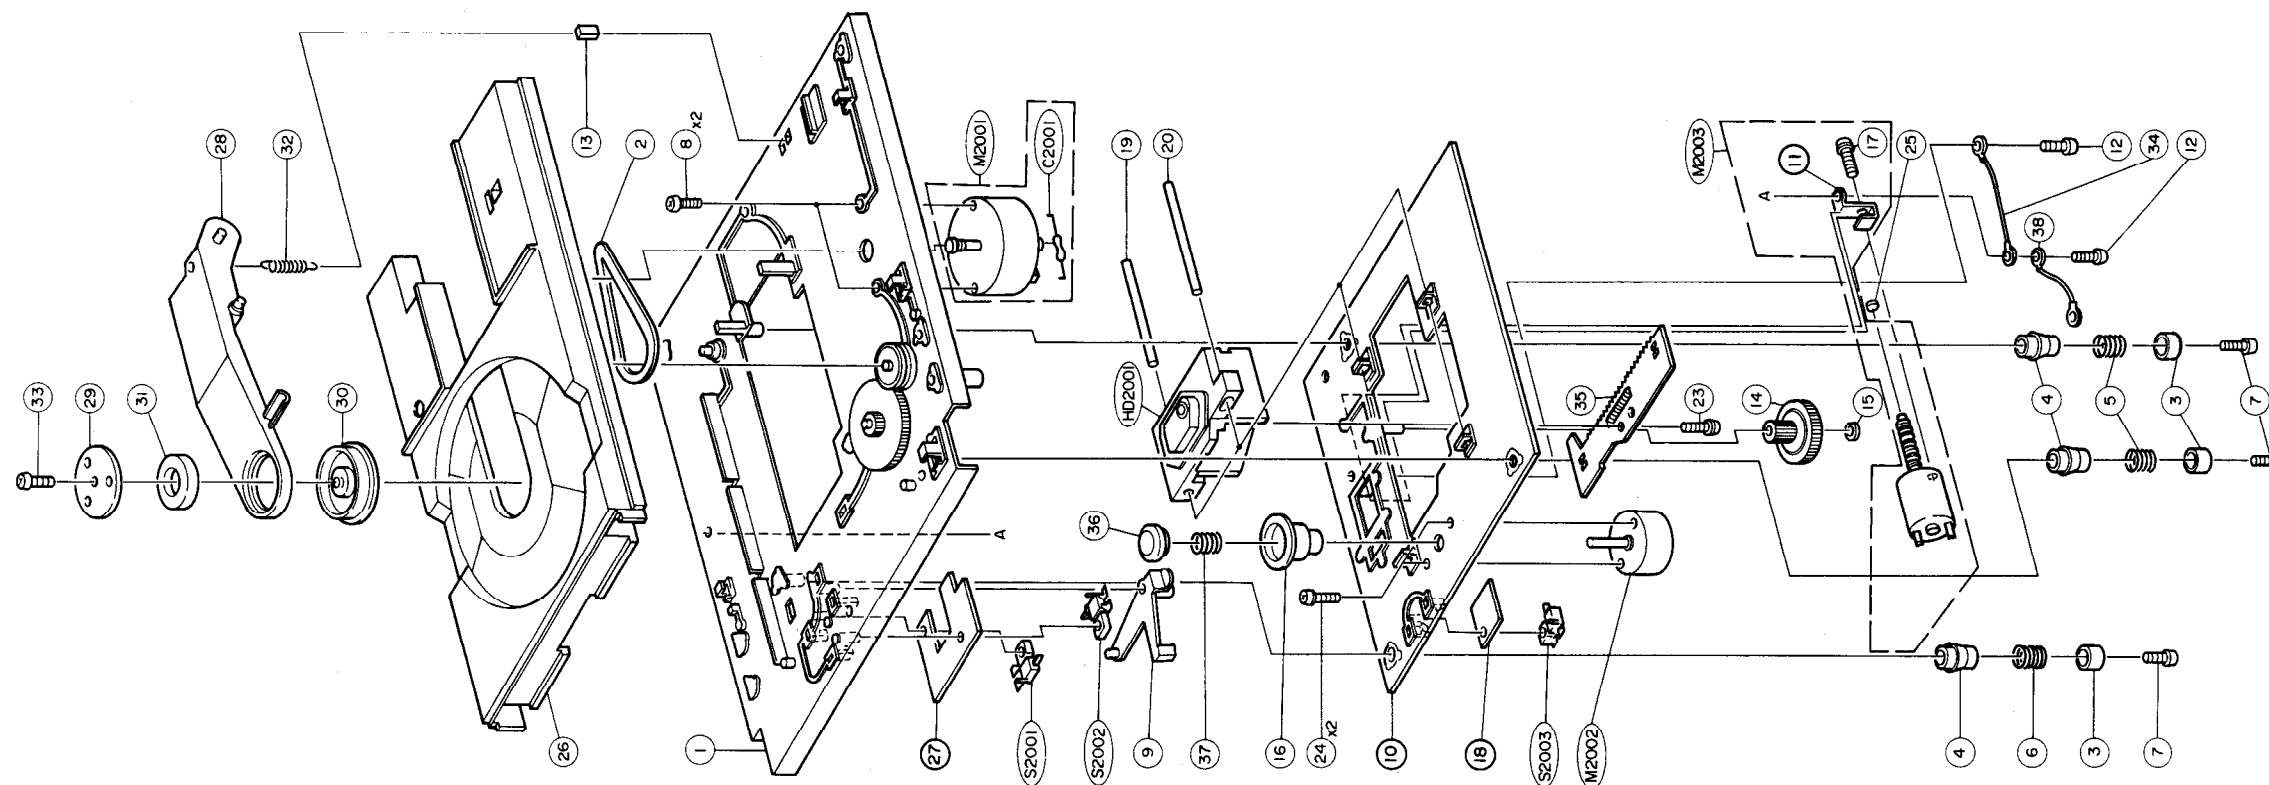

Exploded View (Mechanism)

Mechanism

Note: The parts with

Symbol No.	IN-dex	Part No.
1	4-C	01C823191
2	2-C	42A814271
3		43A814071
4		75A814111
5	3-G	41A814281
6	4-G	41A814281
7		03S400121
8	2-C	03D400141
9	4-D	45A814341
12	2-G	03S442051
13	2-C	75S121961
14	3-F	44A814011
15	3-F	04A413451
16	4-E	49B814141
17	2-F	03D400141
19	2-D	47A814261
20	2-D	47A814261
23	3-F	03S704941
24	4-E	03D400141
25	2-F	43A411821
26	4-C	01C107161
28	2-B	45C814181
29	3-A	07A814131
30	3-B	49A814031
31	3-A	59T814301
32	2-B	41B814291
33	3-A	03S704941
34	2-C	01T924831
35	3-E	01A823231
36	3-D	49B814171
37	4-D	41A814281
38	2-G	01T847331