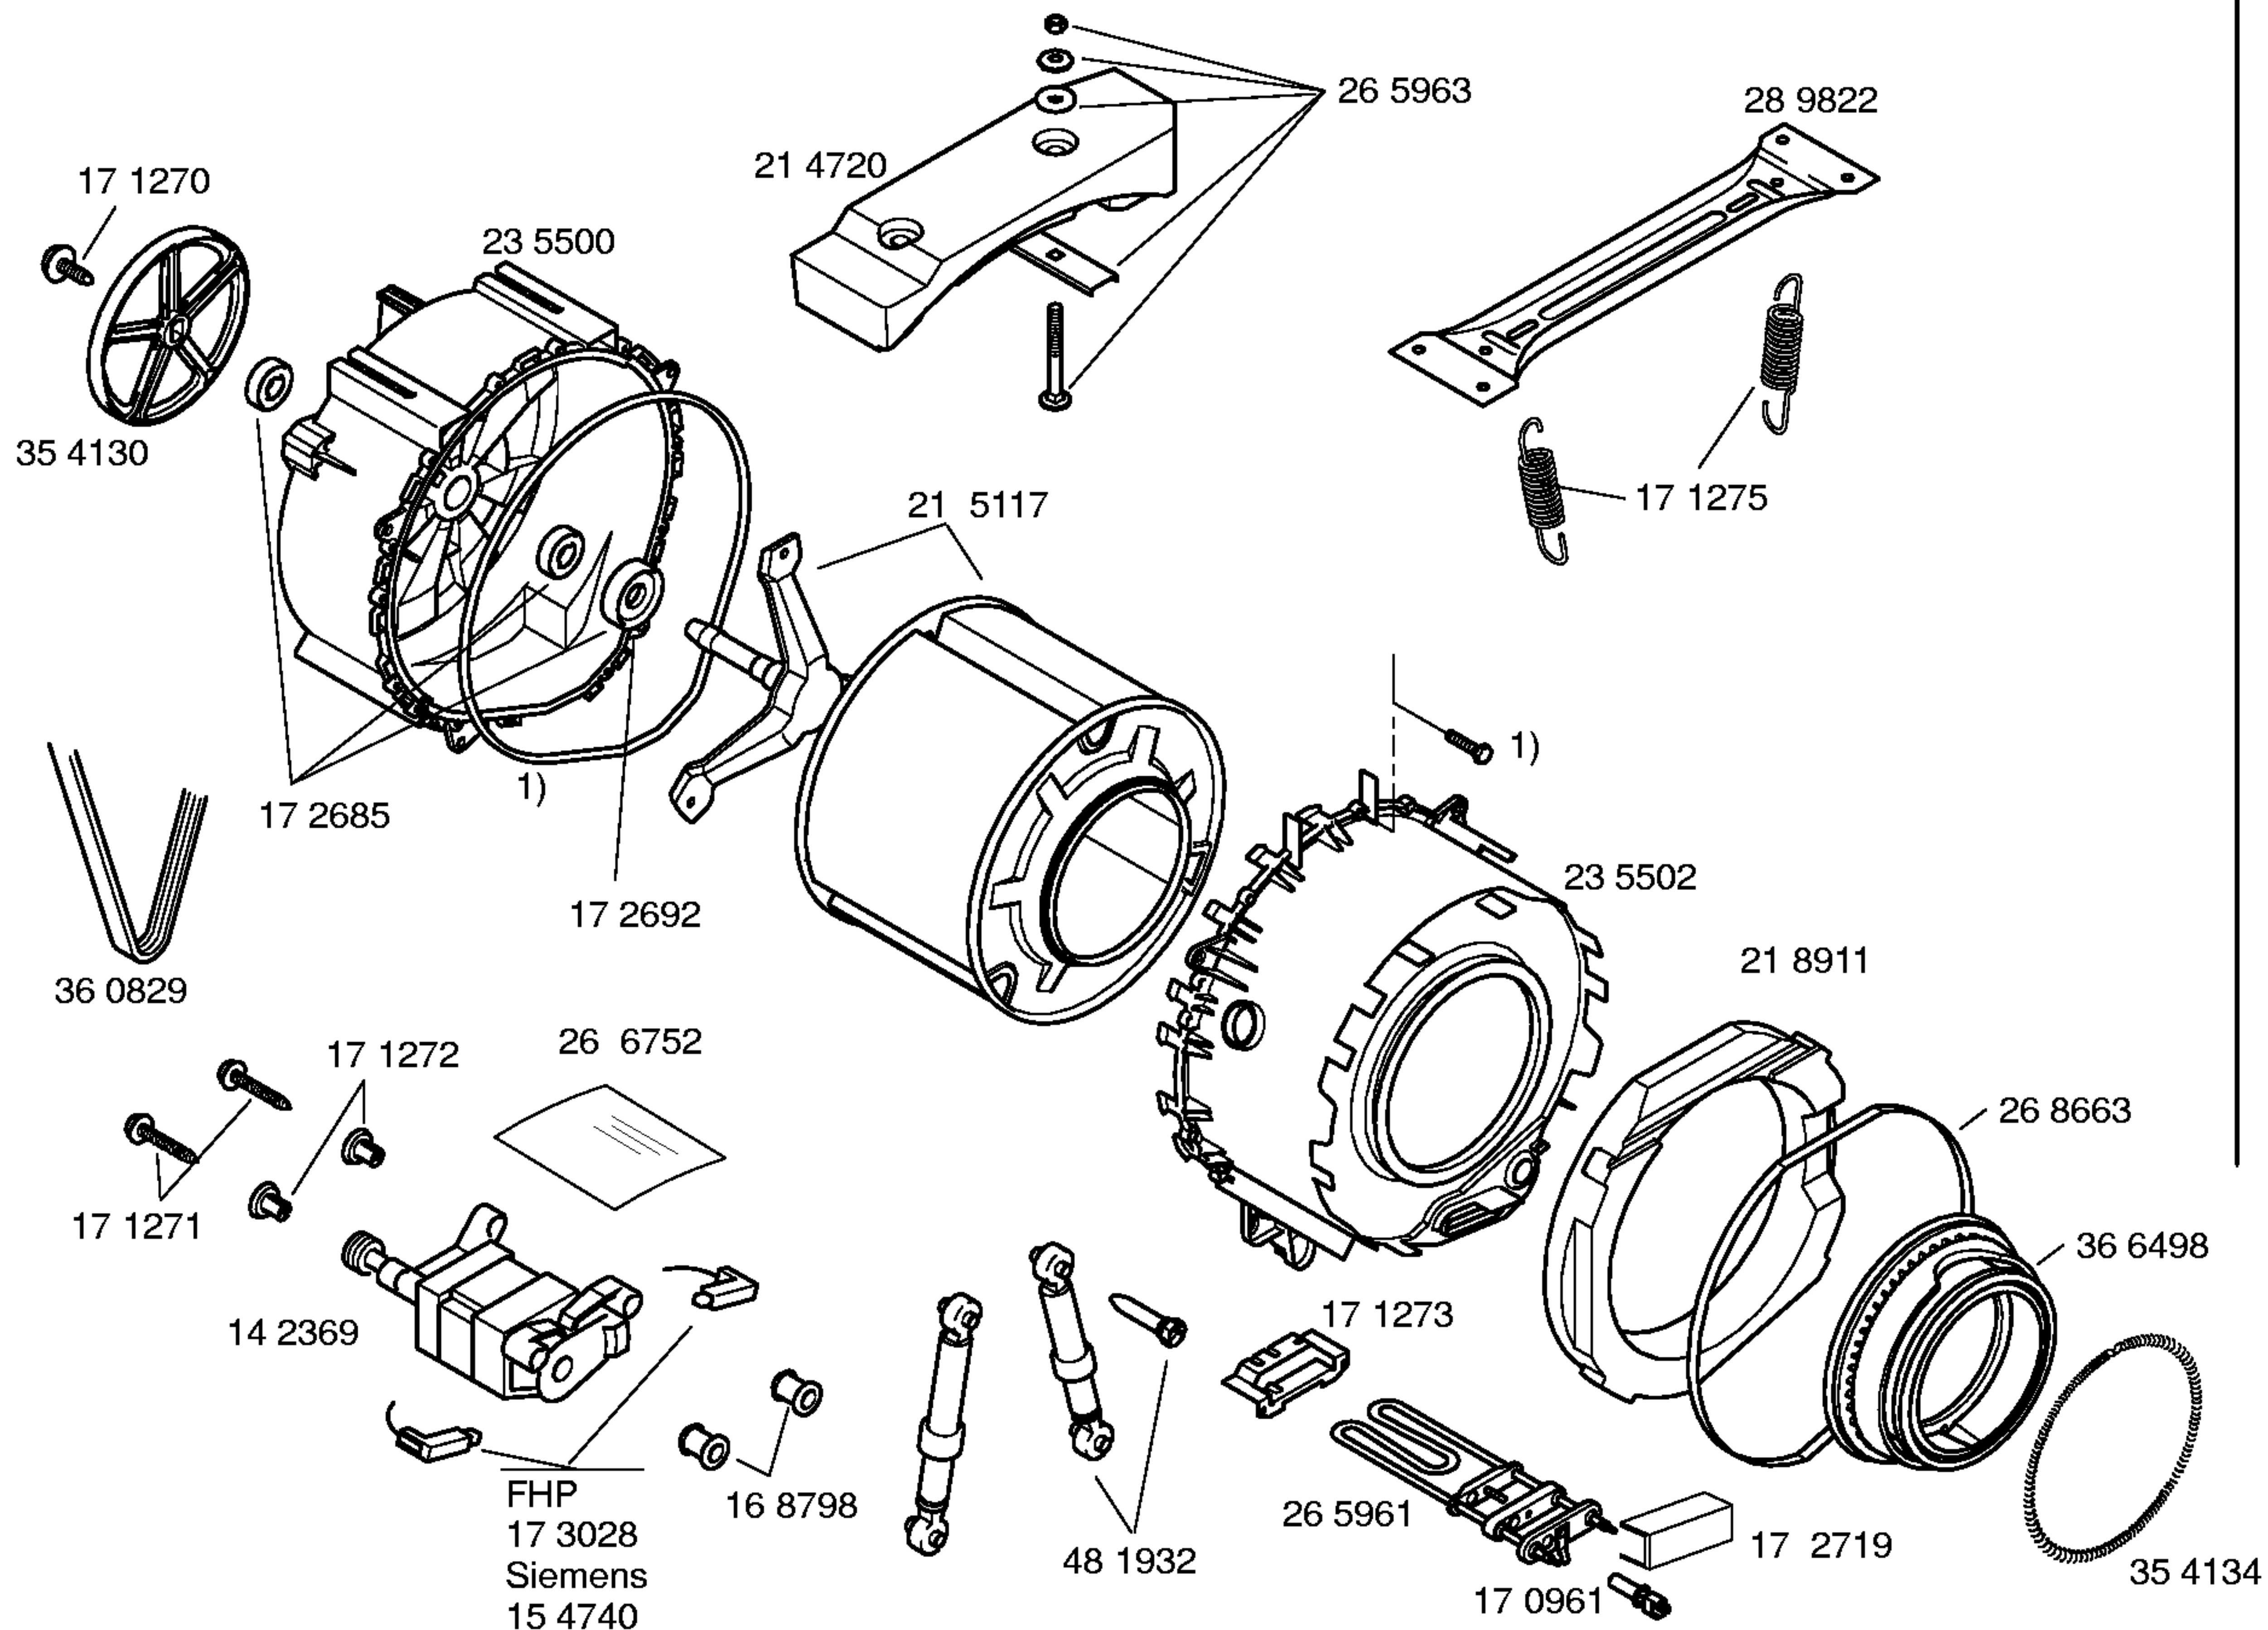

Instrucciones de uso
58 8328
(es)

Tabla de programas
58 8331
(es)

1) 43 7437

AET5830000058456000

Tapa metálica – VDE
21 5174

1) 26 5964

	ASKOLL	COPRECI
1	17 2340	17 2337
2	15 1408	15 4358
3	15 1409	17 2339
4		
5		