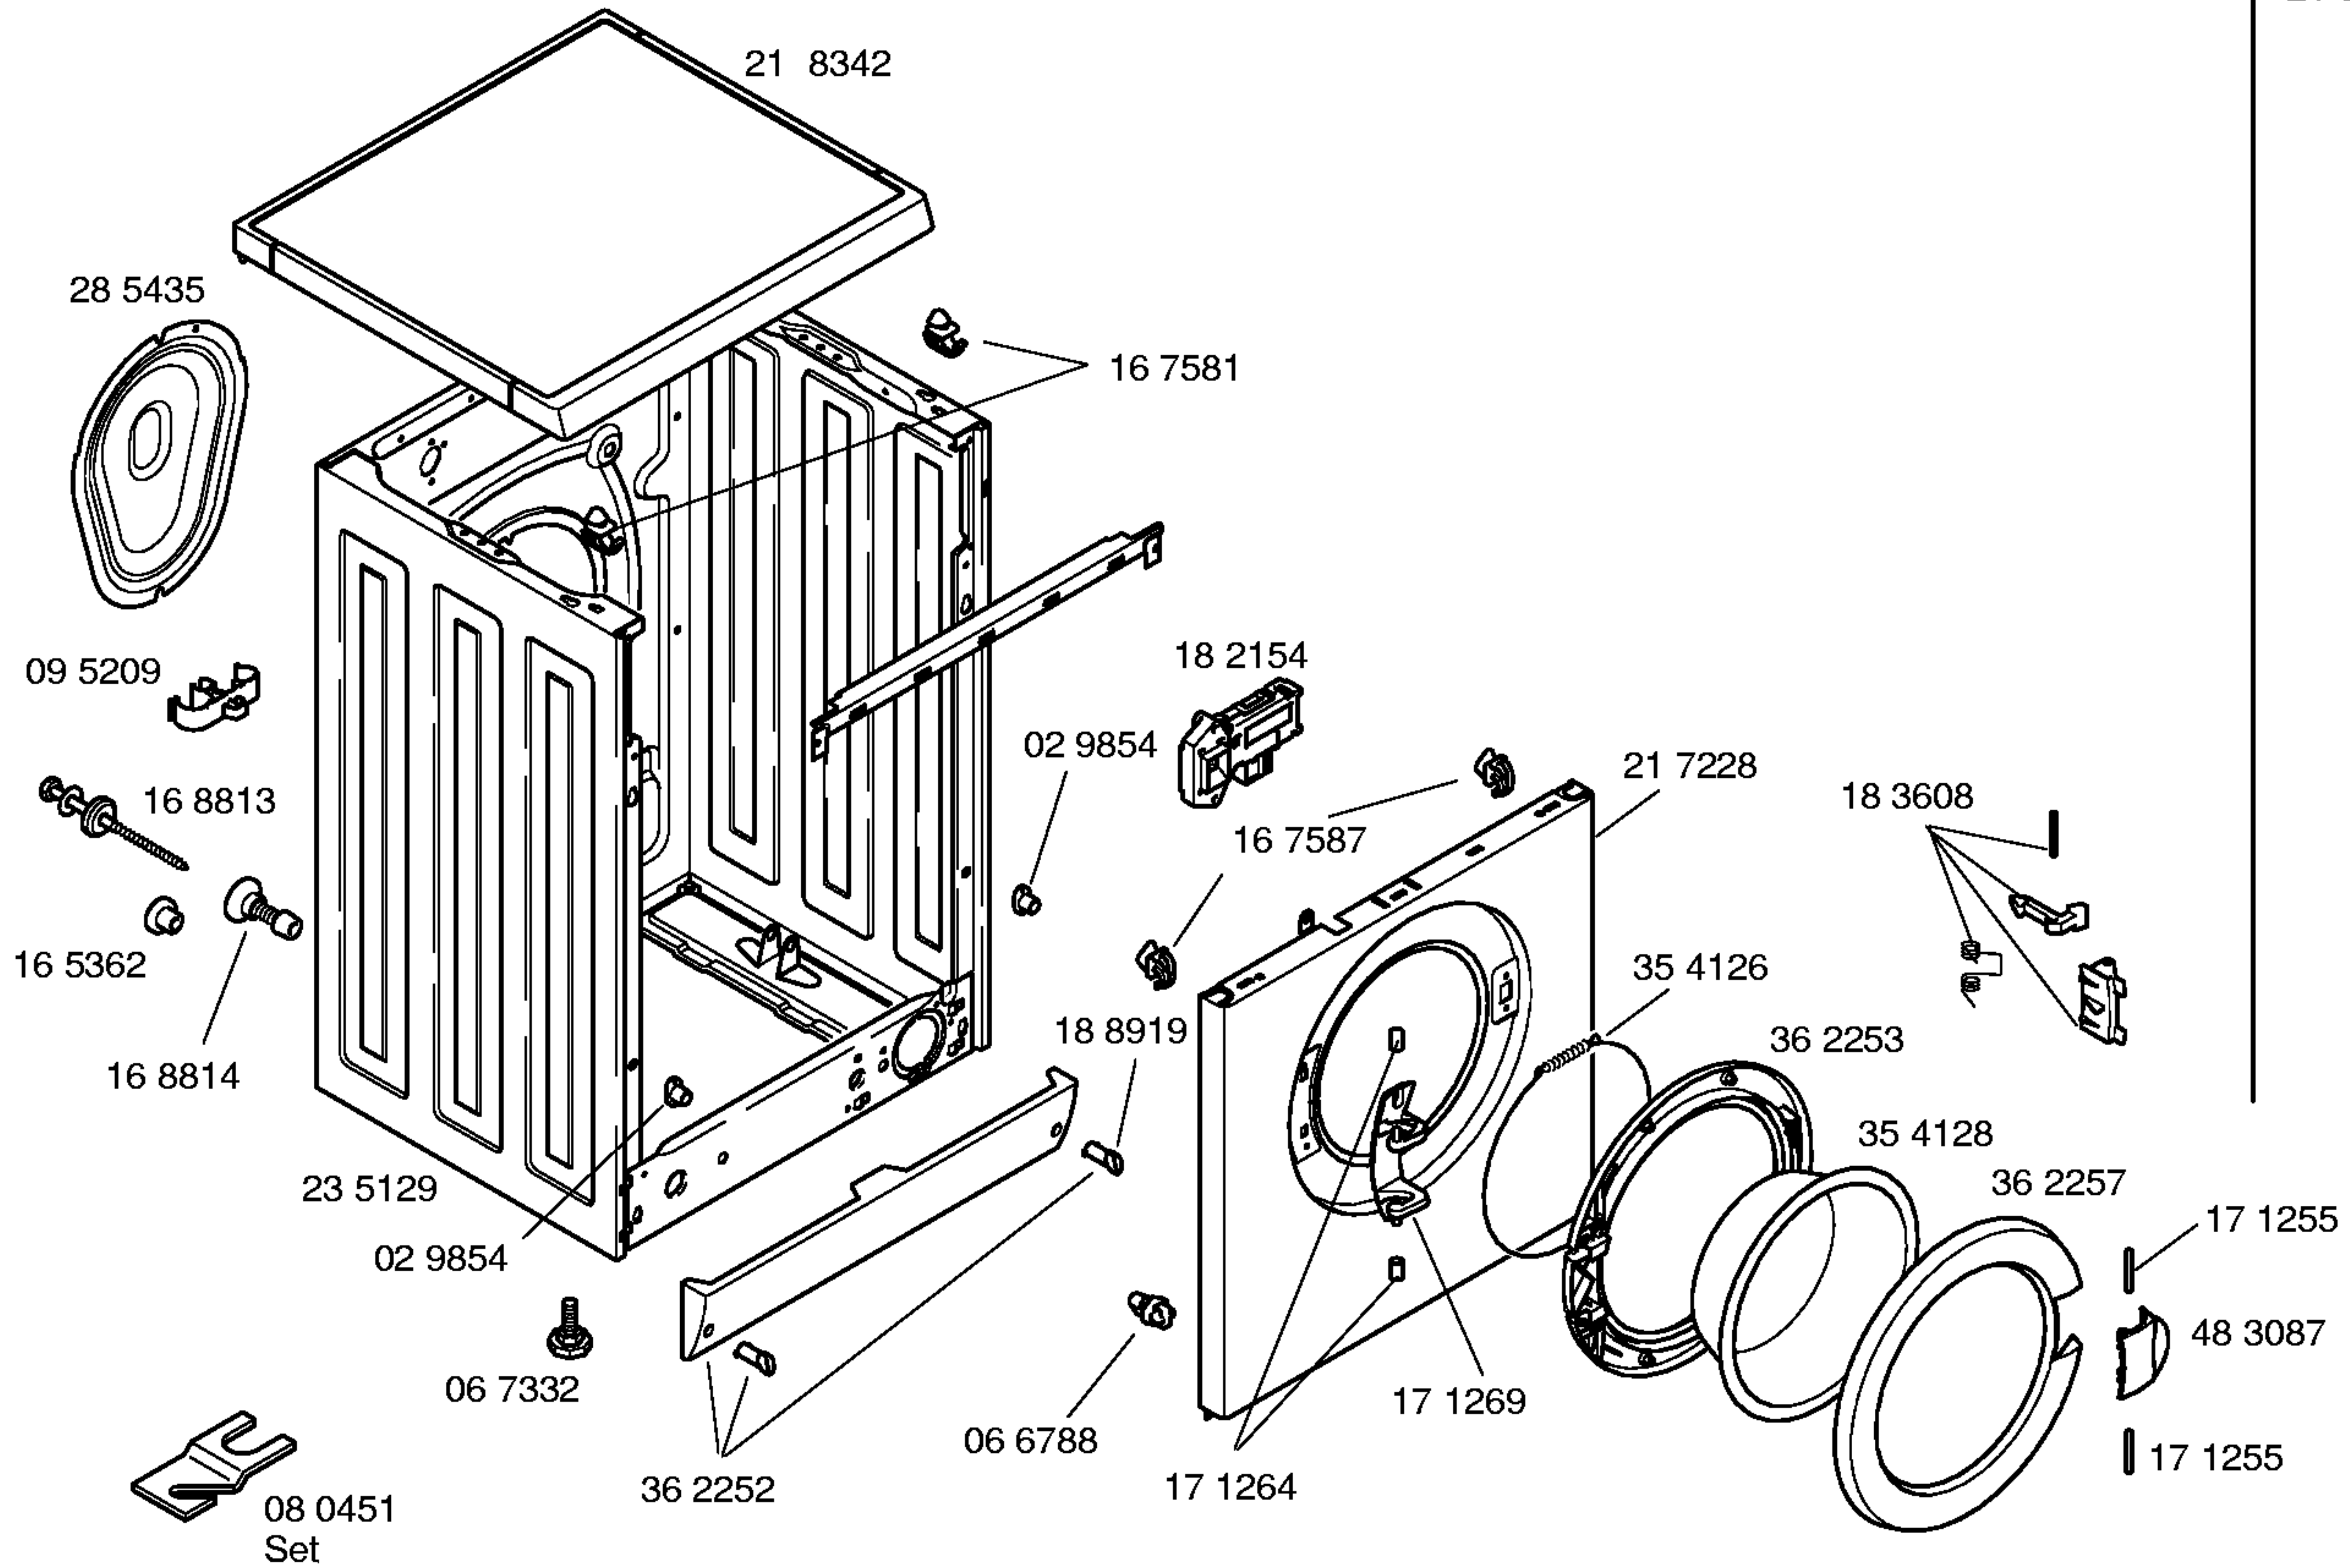

Instrucciones de uso
58 8328
(es)

Tabla de programas
58 8331
(es)

1) 43 7437

AET5830000058456000

Tapa metálica – VDE
21 5174

1) 26 5964

	ASKOLL	COPRECI
1	17 2340	17 2337
2	15 1408	15 4358
3	15 1409	17 2339
4		
5		