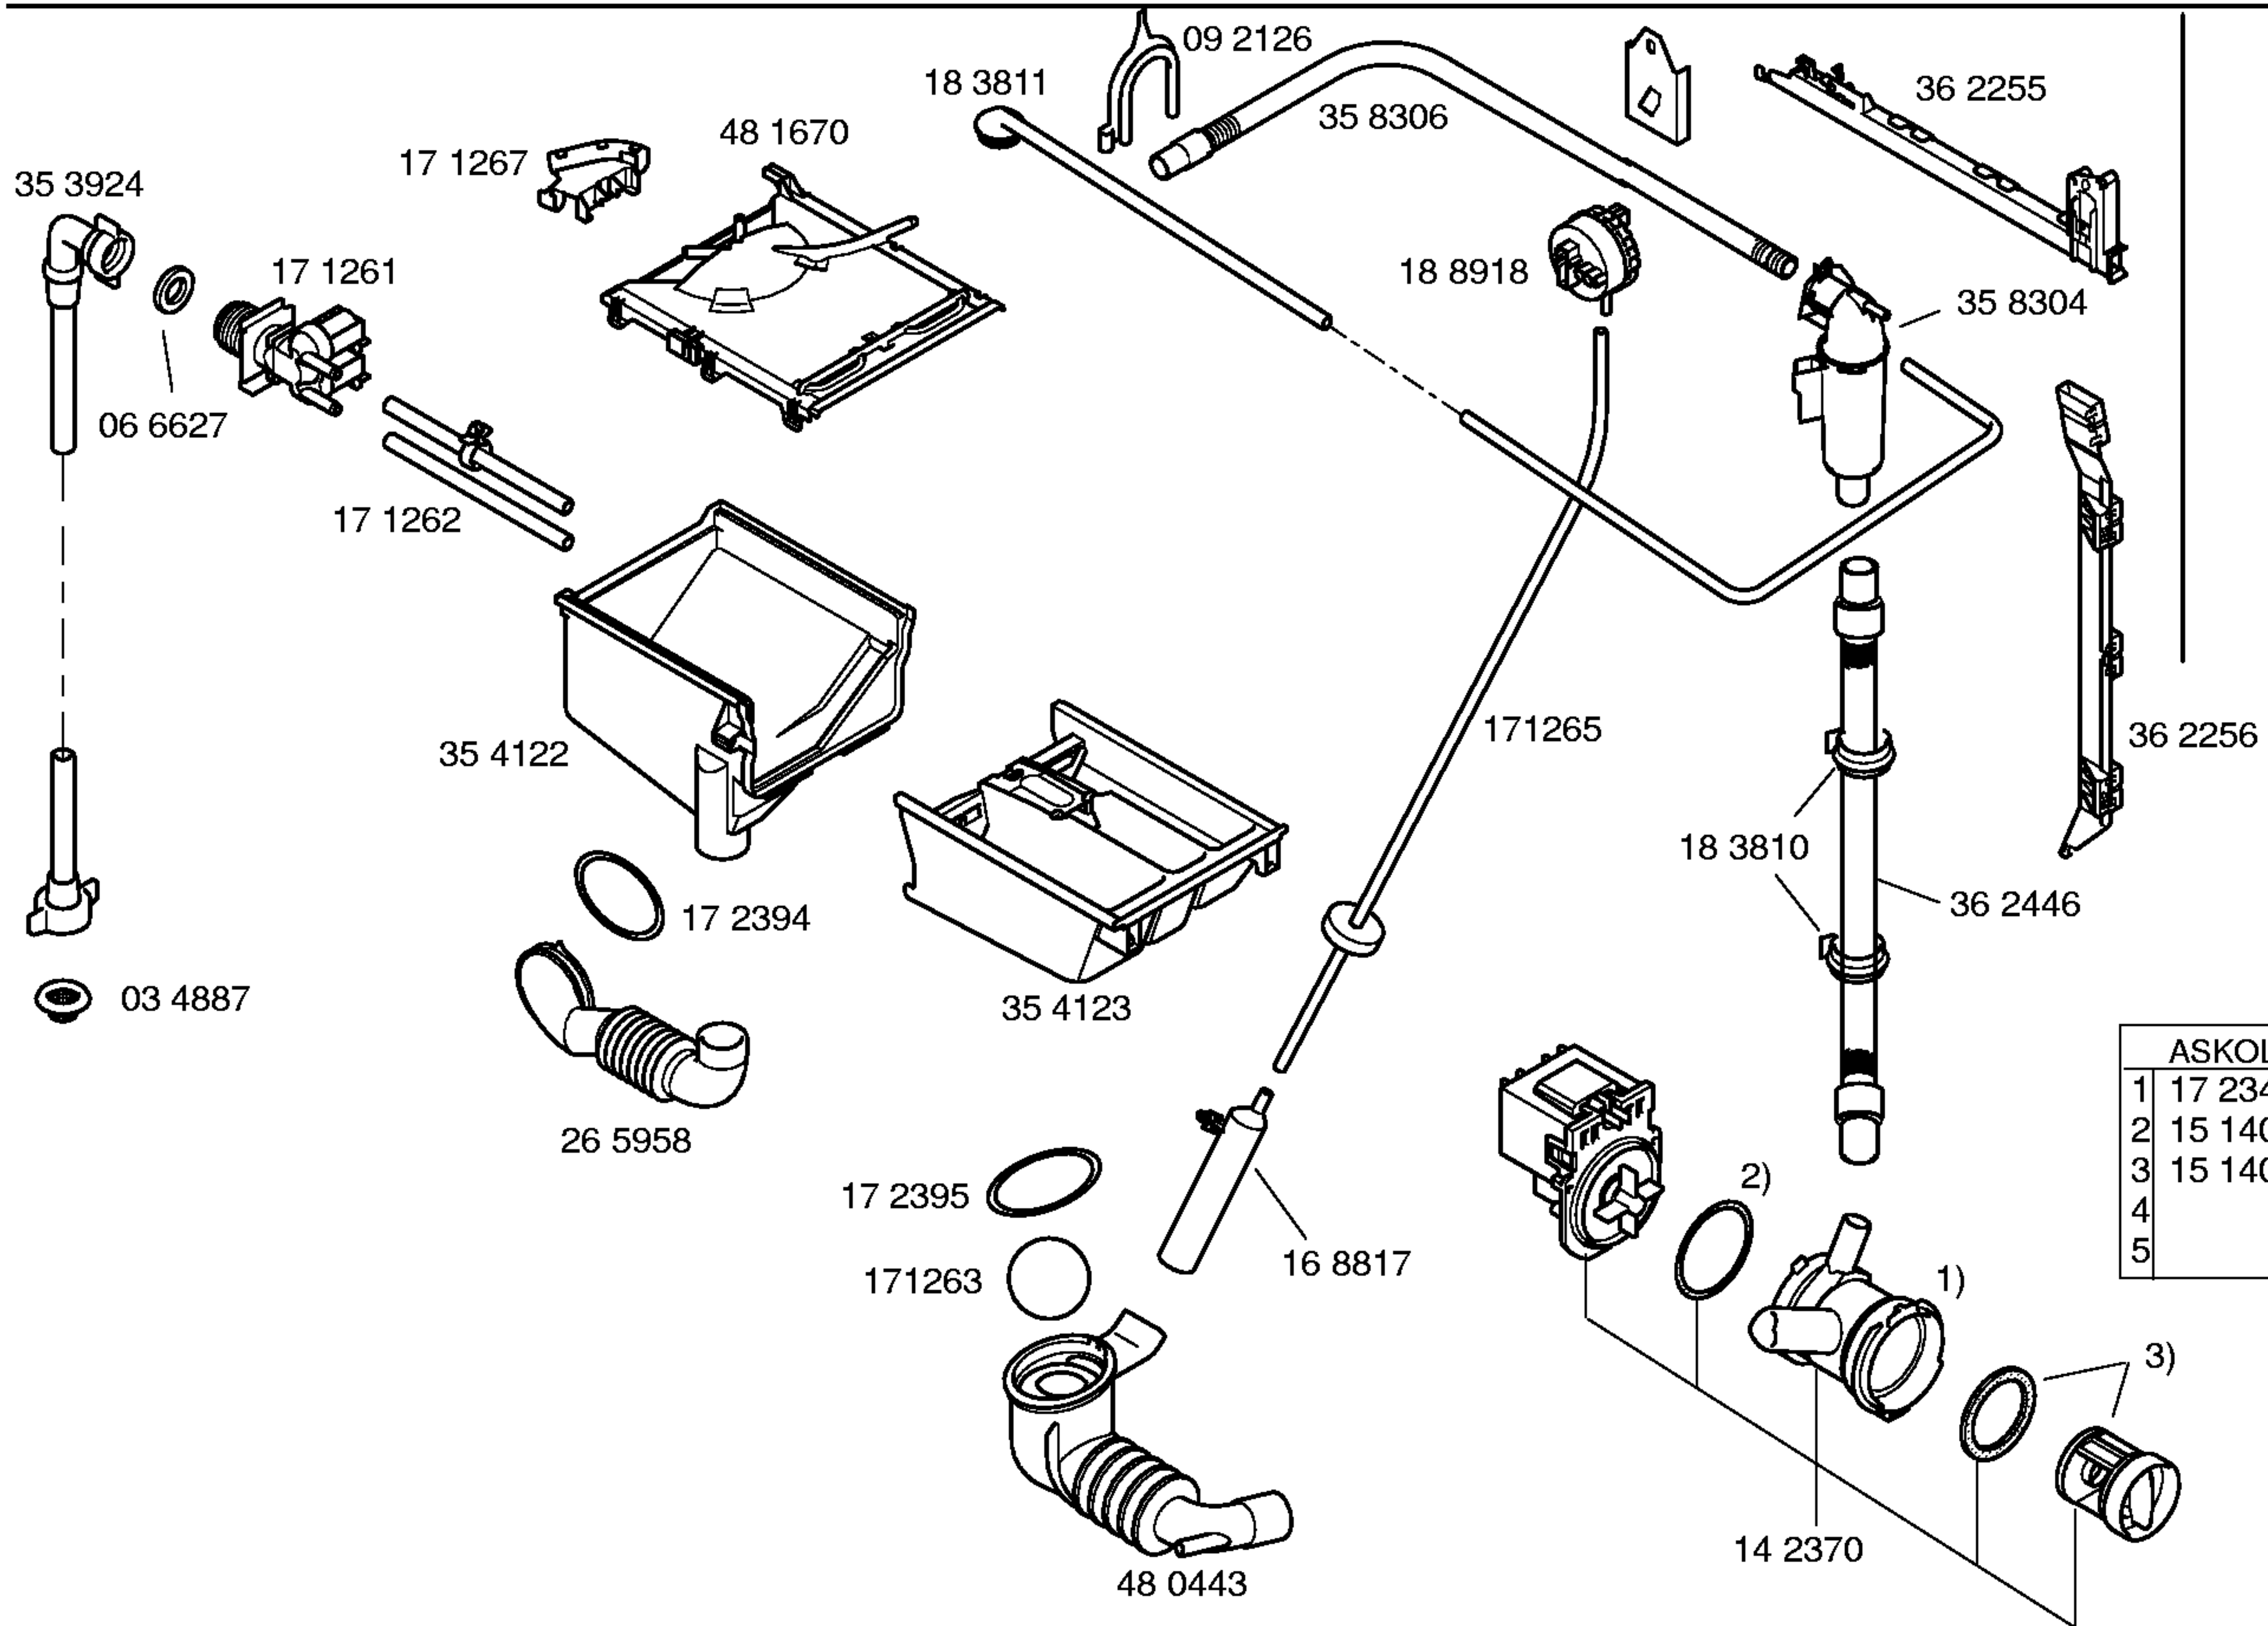

Instrucciones de uso
58 8328
(es)

Tabla de programas
58 8331
(es)

1) 43 7437

AET5830000058456000

Tapa metálica – VDE
21 5174

1) 26 5964

	ASKOLL	COPRECI
1	17 2340	17 2337
2	15 1408	15 4358
3	15 1409	17 2339
4		
5		