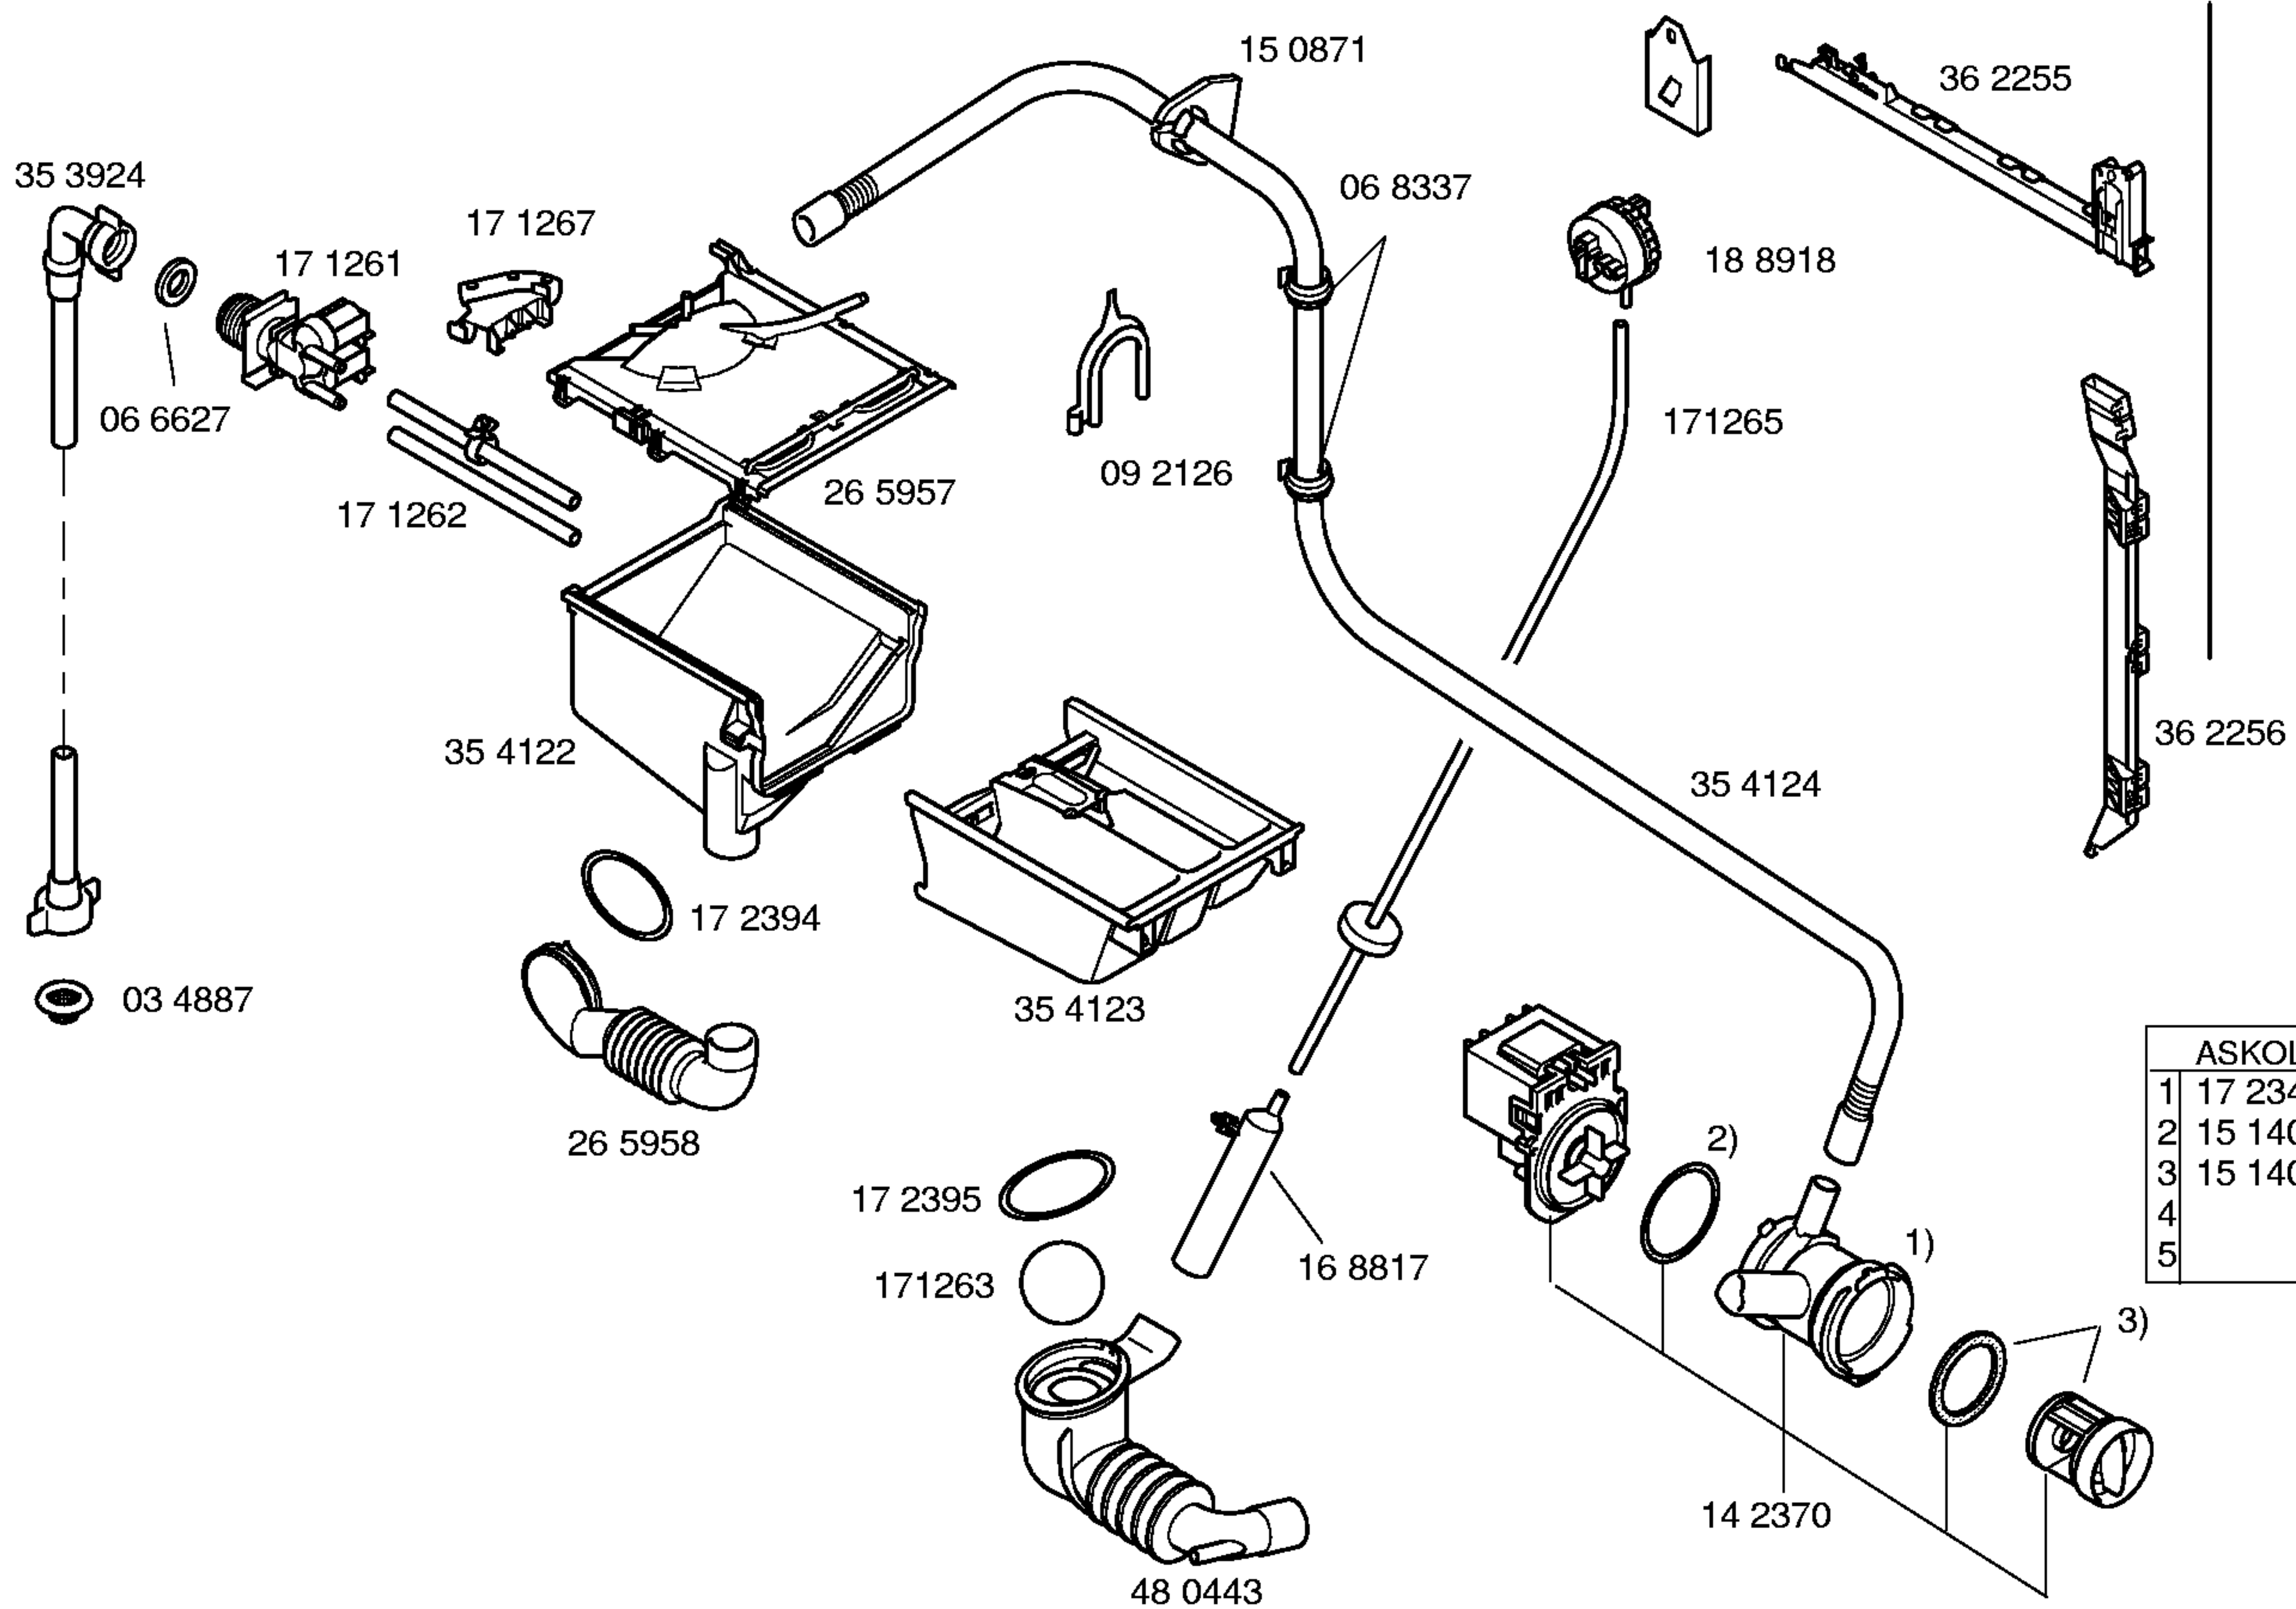

Instrucciones de uso  
58 8328  
(es)

Tabla de programas  
58 8331  
(es)

1) 43 7437

Tapa metálica – VDE  
21 5174

1) 26 5964

	ASKOLL	COPRECI
1	17 2340	17 2337
2	15 1408	15 4358
3	15 1409	17 2339
4		
5		