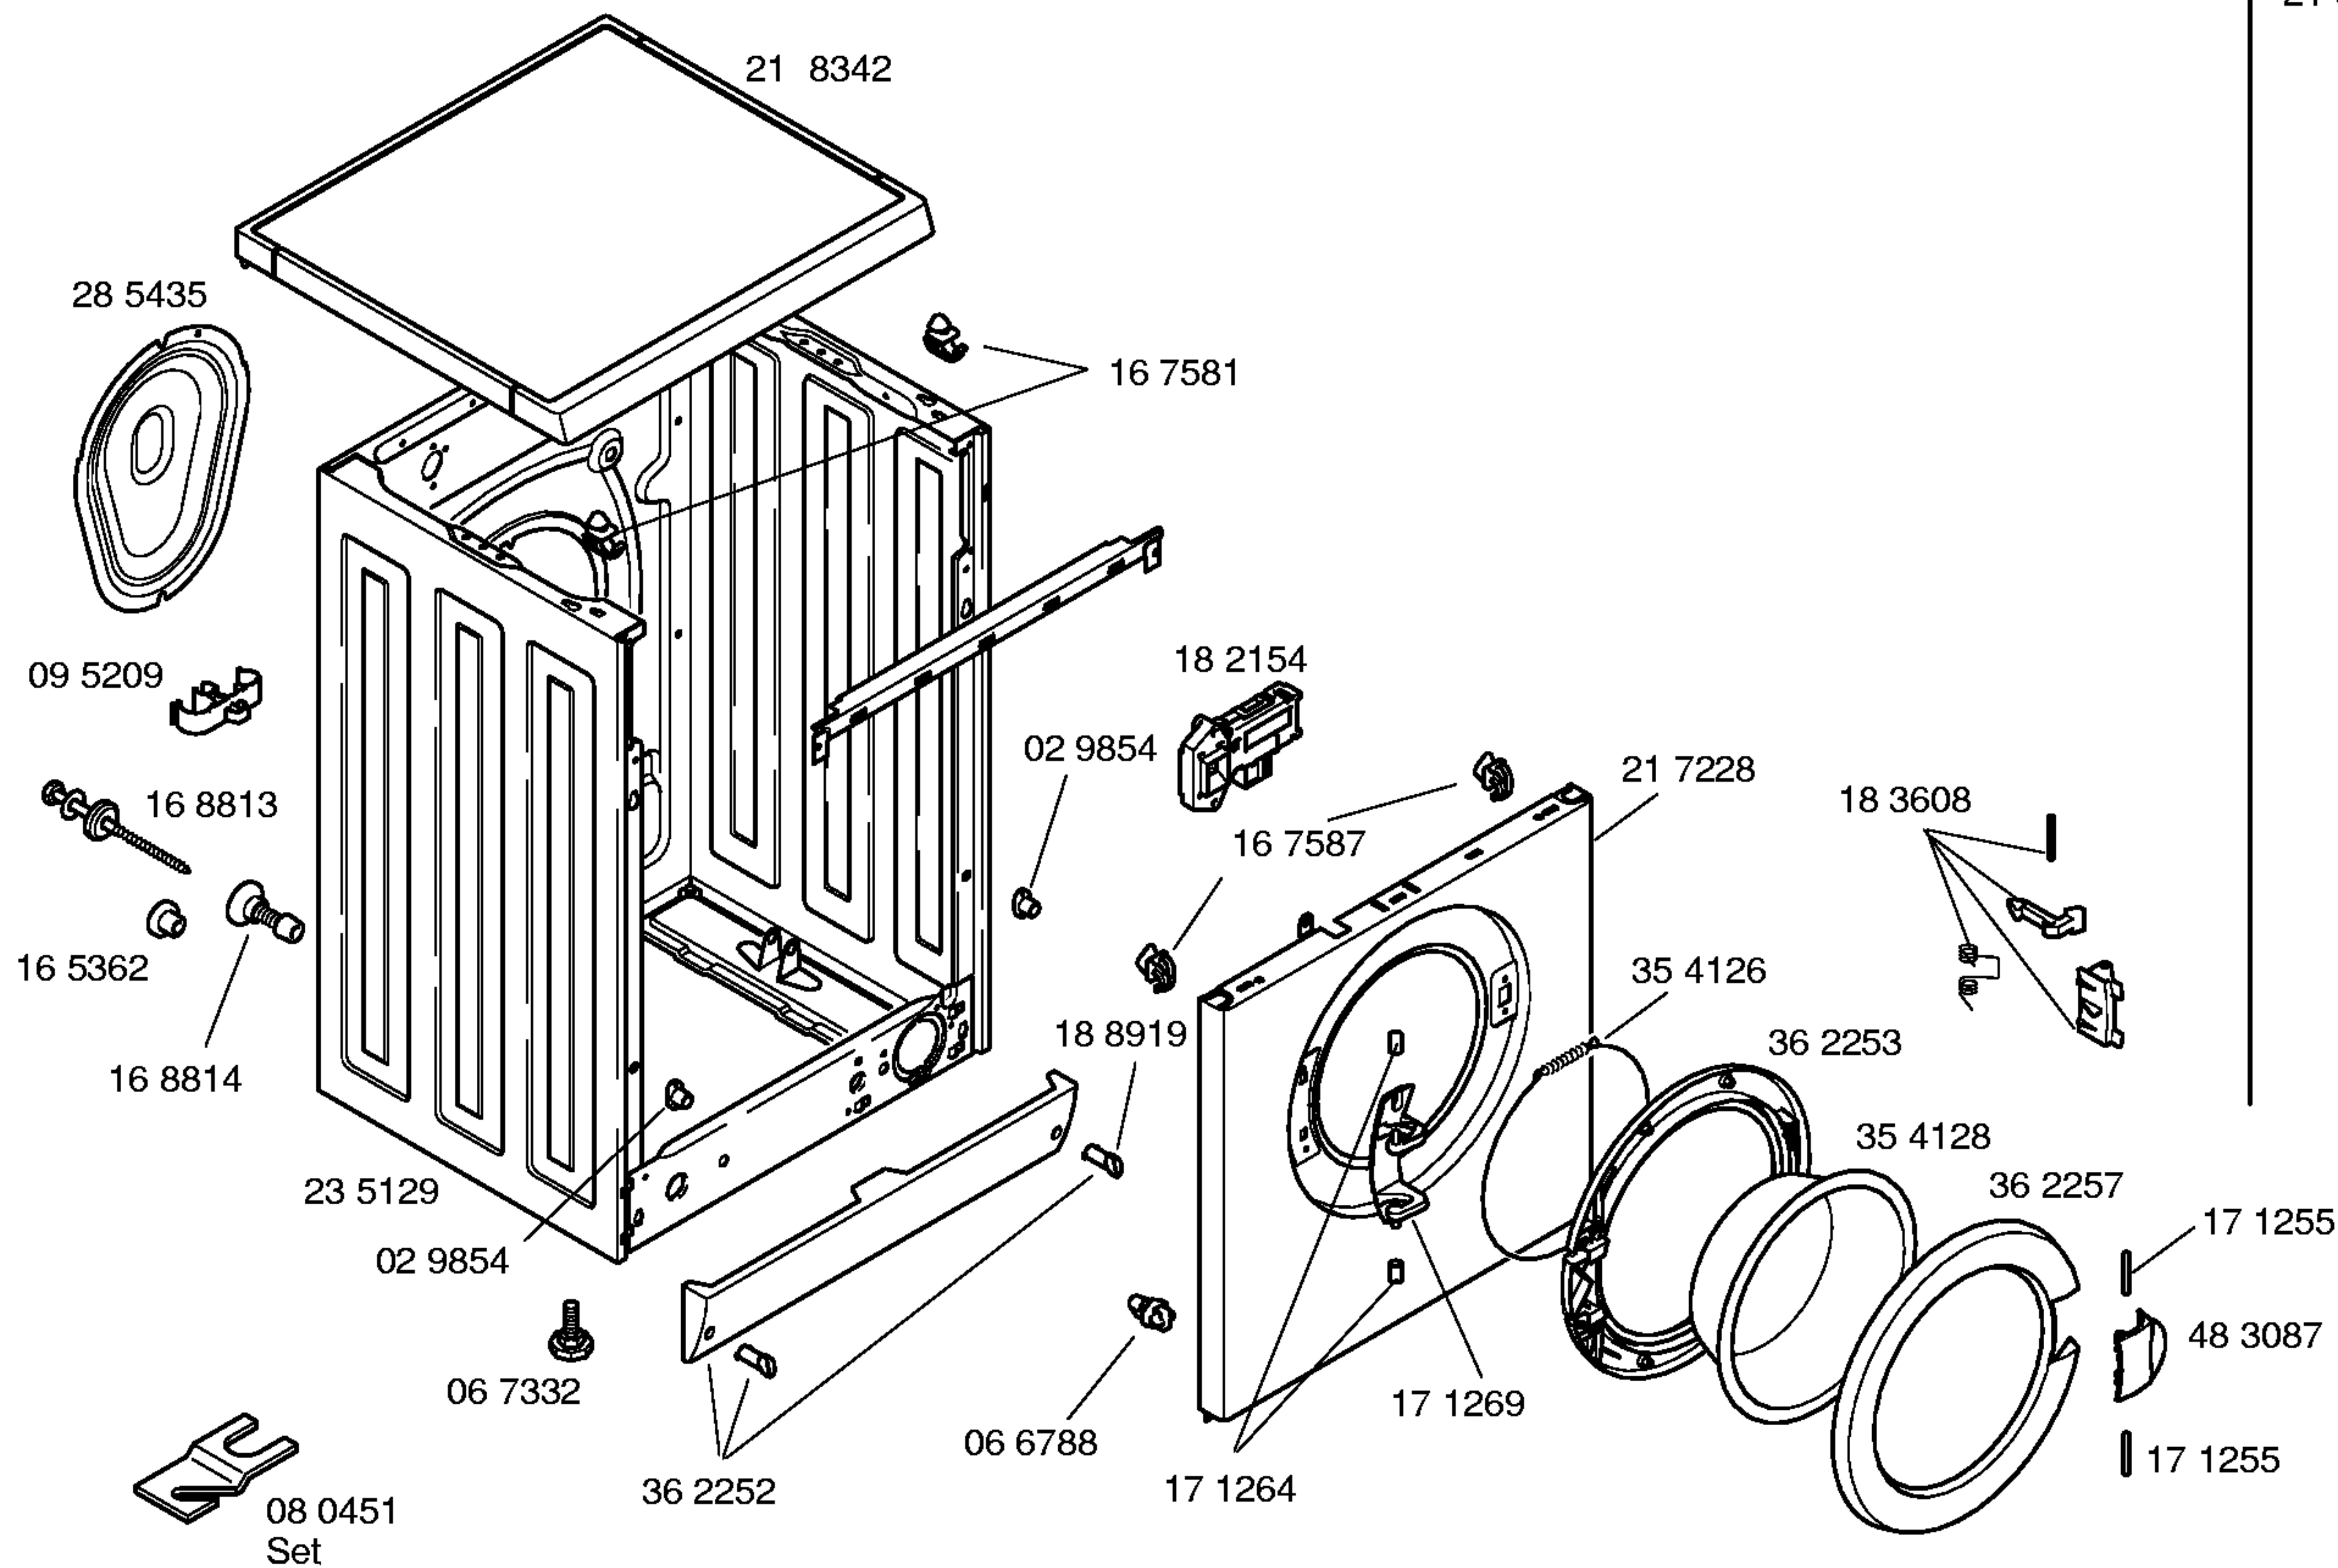

Instrucciones de uso  
58 8328  
(es)

Tabla de programas  
58 8331  
(es)

1) 43 7437

Tapa metálica – VDE  
21 5174

1) 26 5964

	ASKOLL	COPRECI
1	17 2340	17 2337
2	15 1408	15 4358
3	15 1409	17 2339
4		
5		