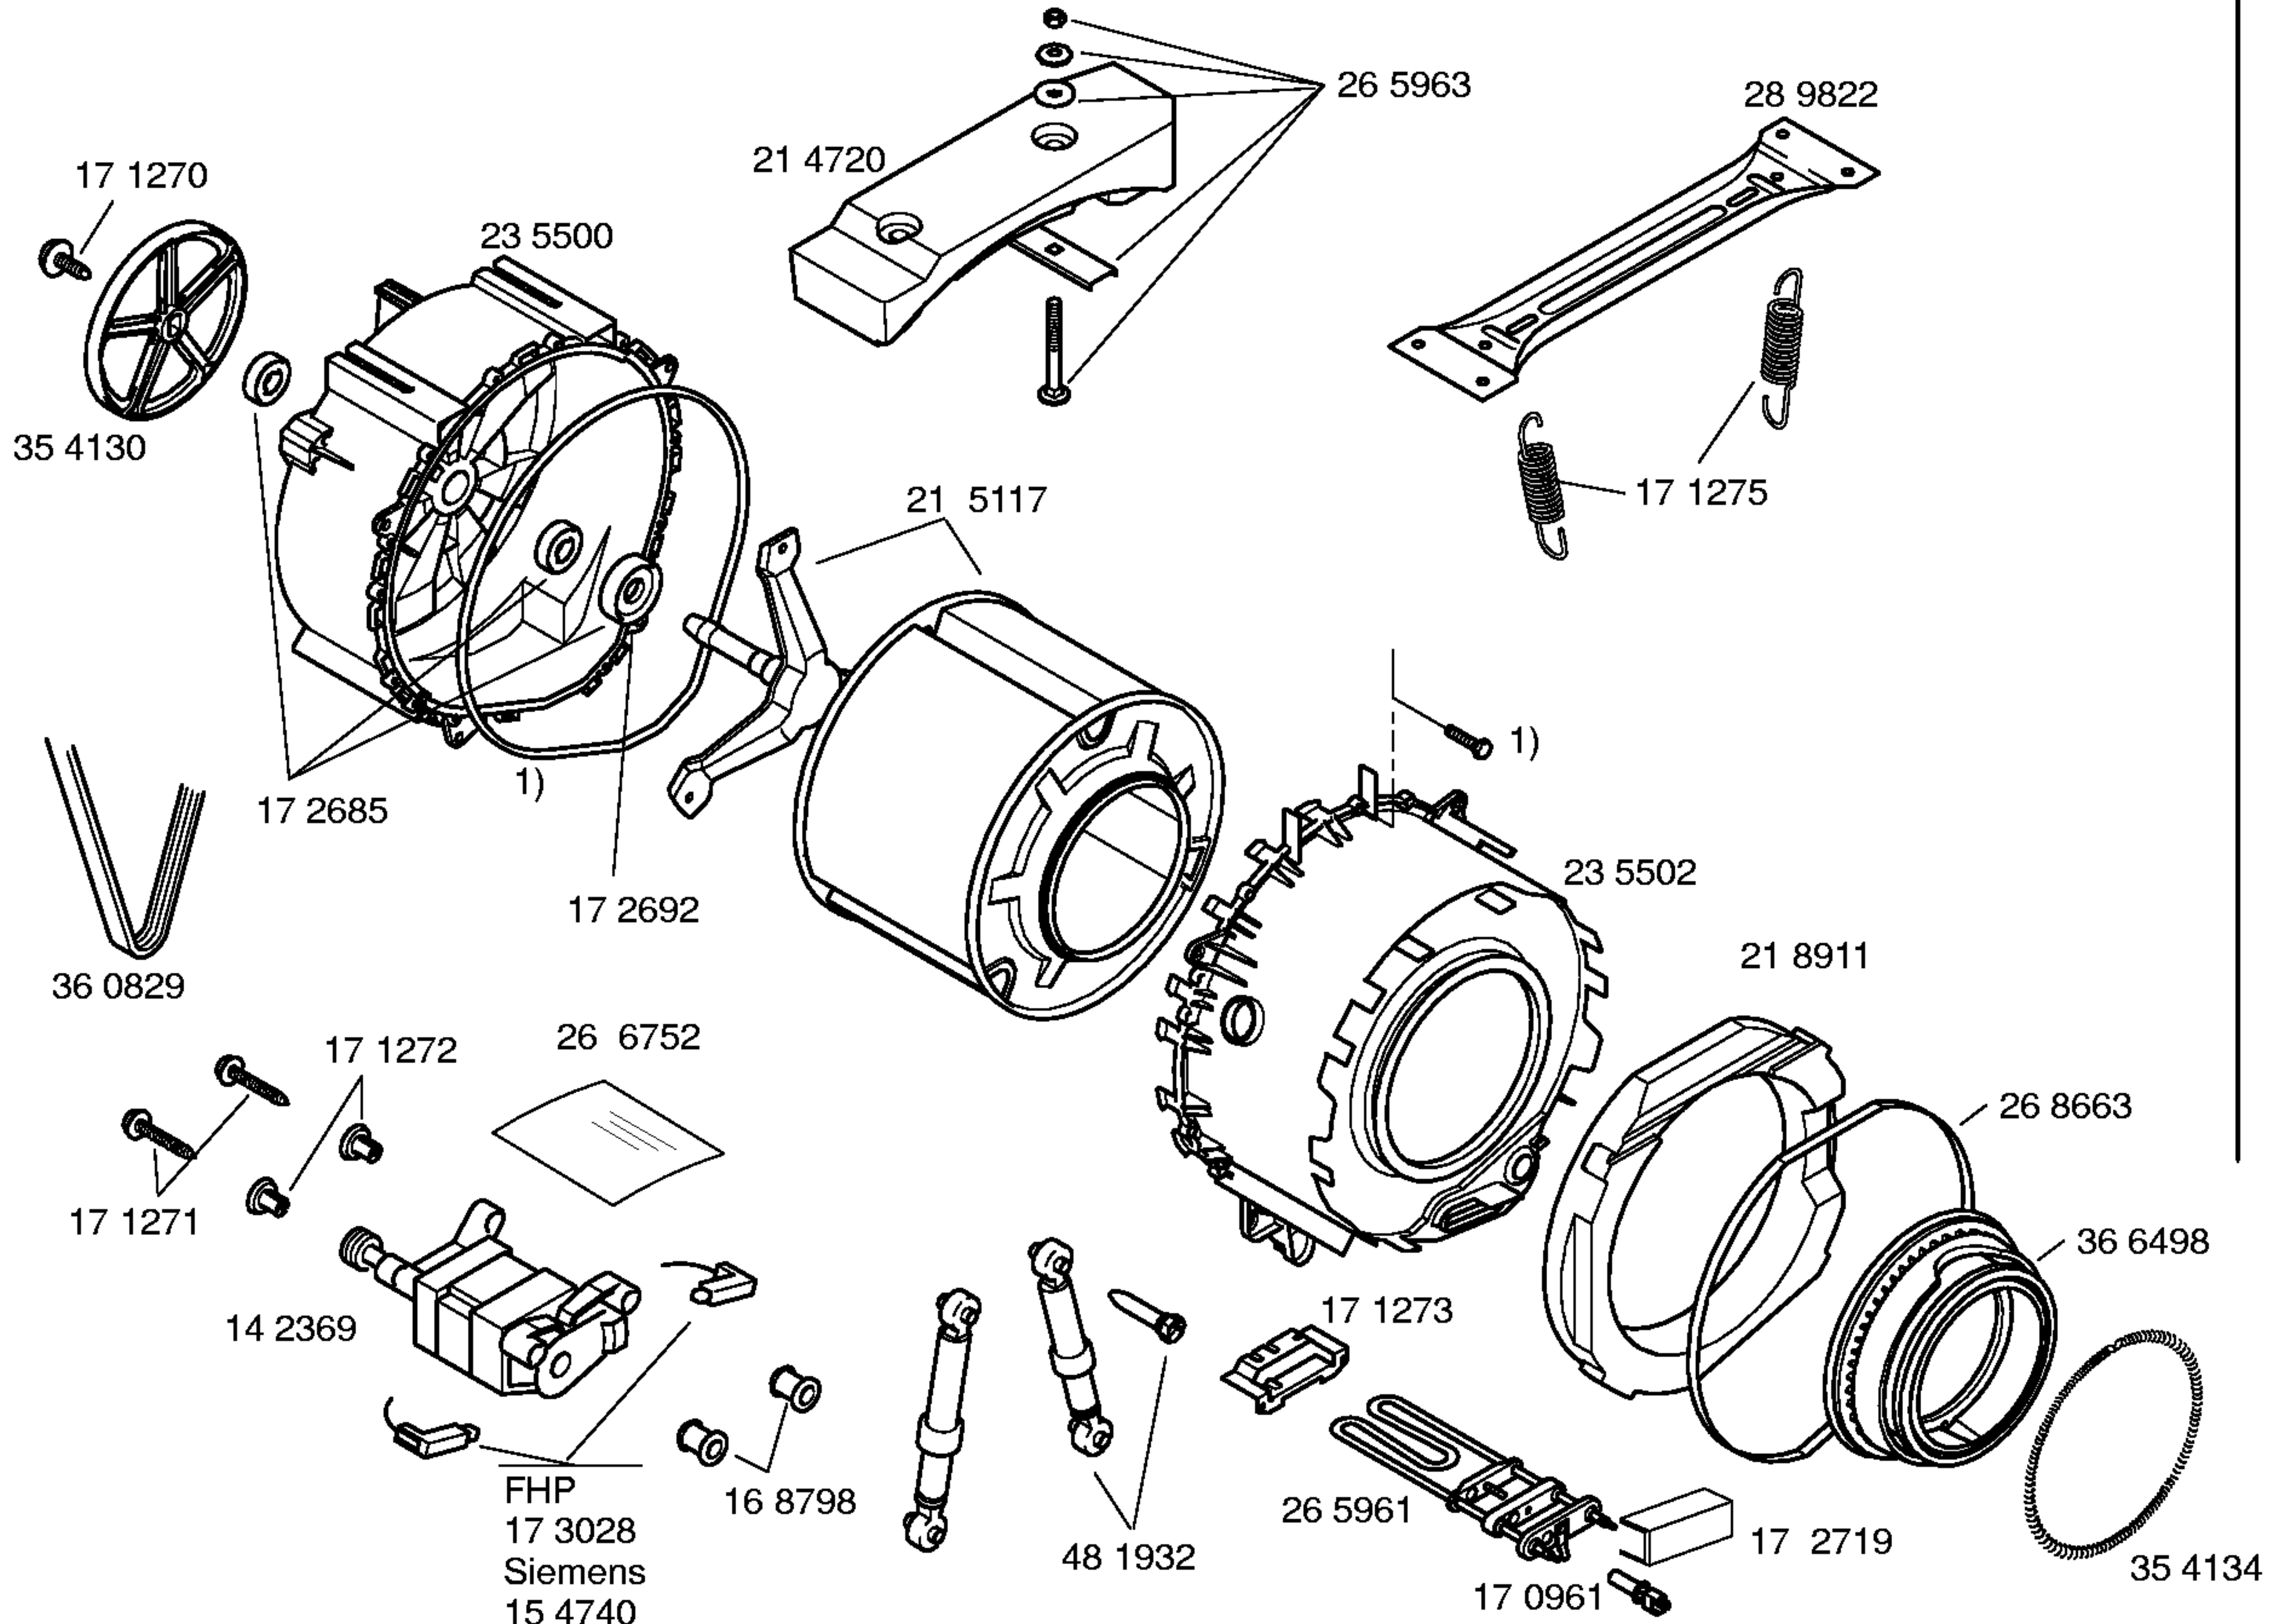

Instrucciones de uso  
58 8328  
(es)

Tabla de programas  
58 8331  
(es)

1) 43 7437

Tapa metálica – VDE  
21 5174

1) 26 5964

	ASKOLL	COPRECI
1	17 2340	17 2337
2	15 1408	15 4358
3	15 1409	17 2339
4		
5		