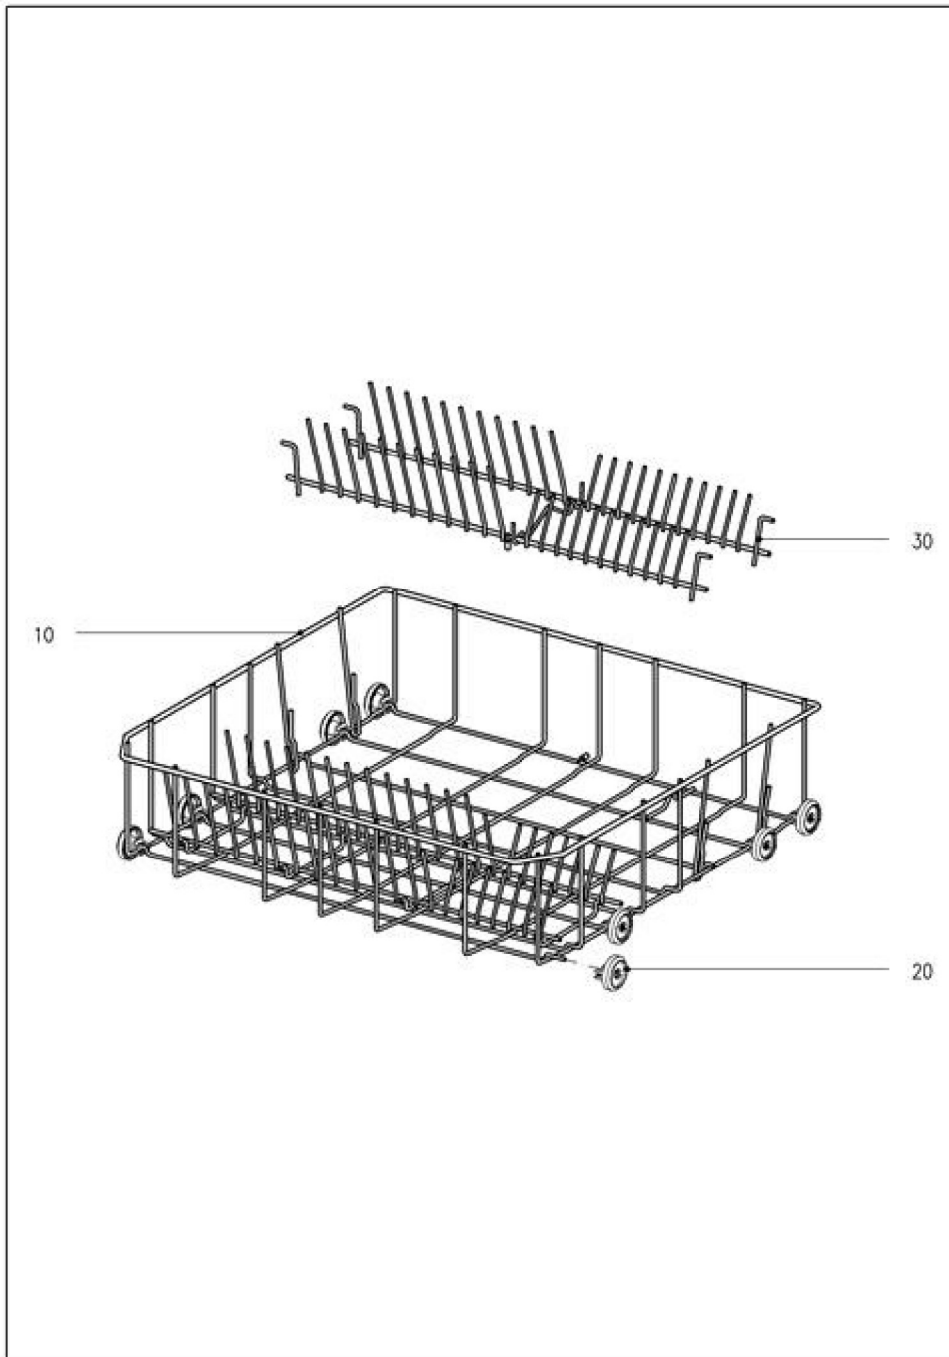

14.11.2018
© Miele & Cie. KG 2018

170 Unterkorb GUK 60.10

6458720-170

Geschirrspüler
G 1171 (G1180)

DE/Deutschland

14.11.2018

© Miele & Cie. KG 2018

172 Unterkorb GUK 60.10 SC