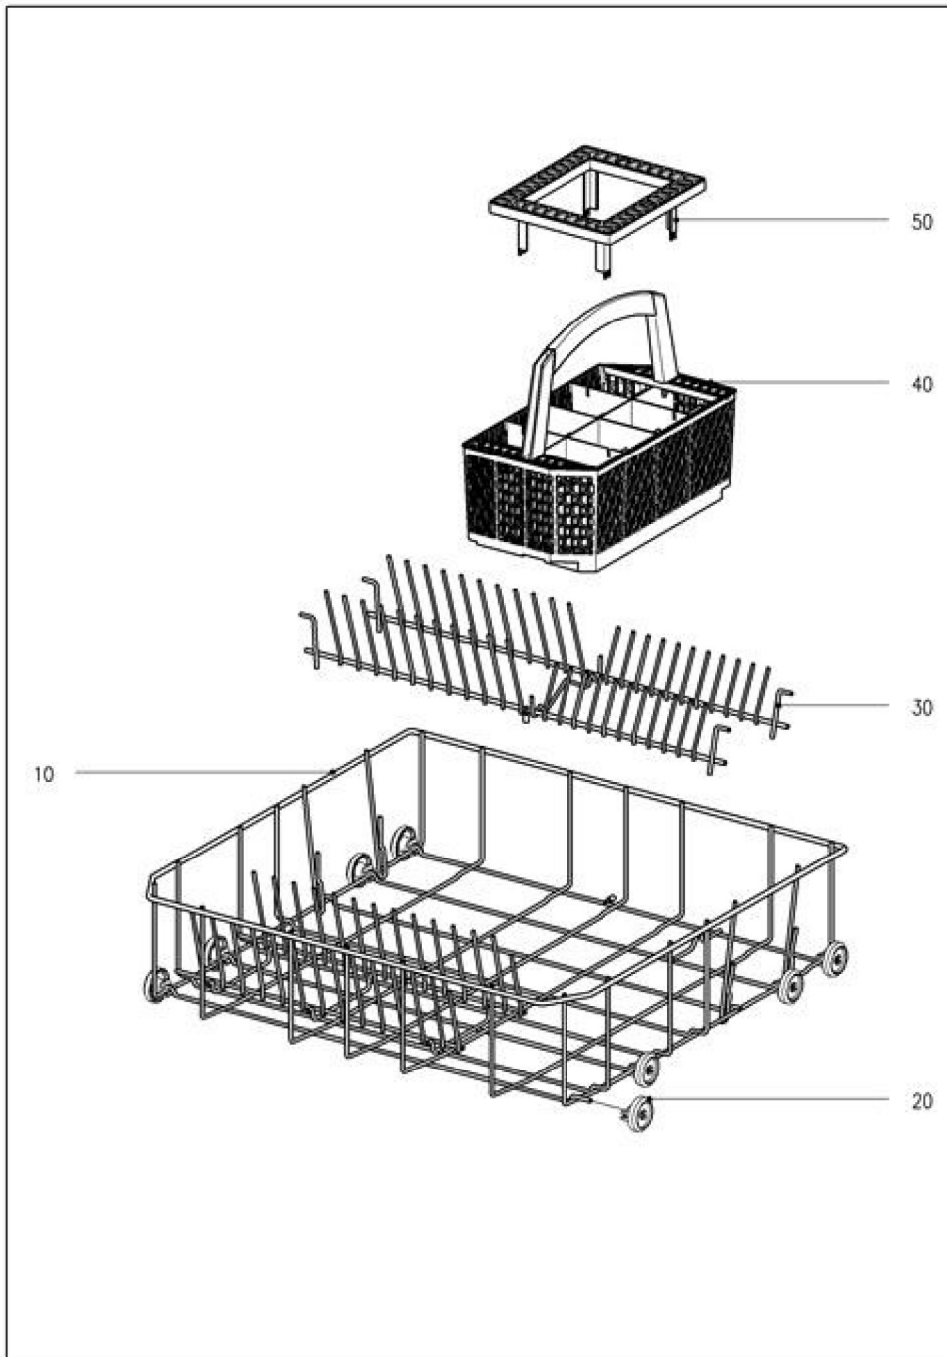

Geschirrspüler
G 1171 (G1180)

DE/Deutschland

14.11.2018
© Miele & Cie. KG 2018

170 Unterkorb GUK 60.10

6458720-170