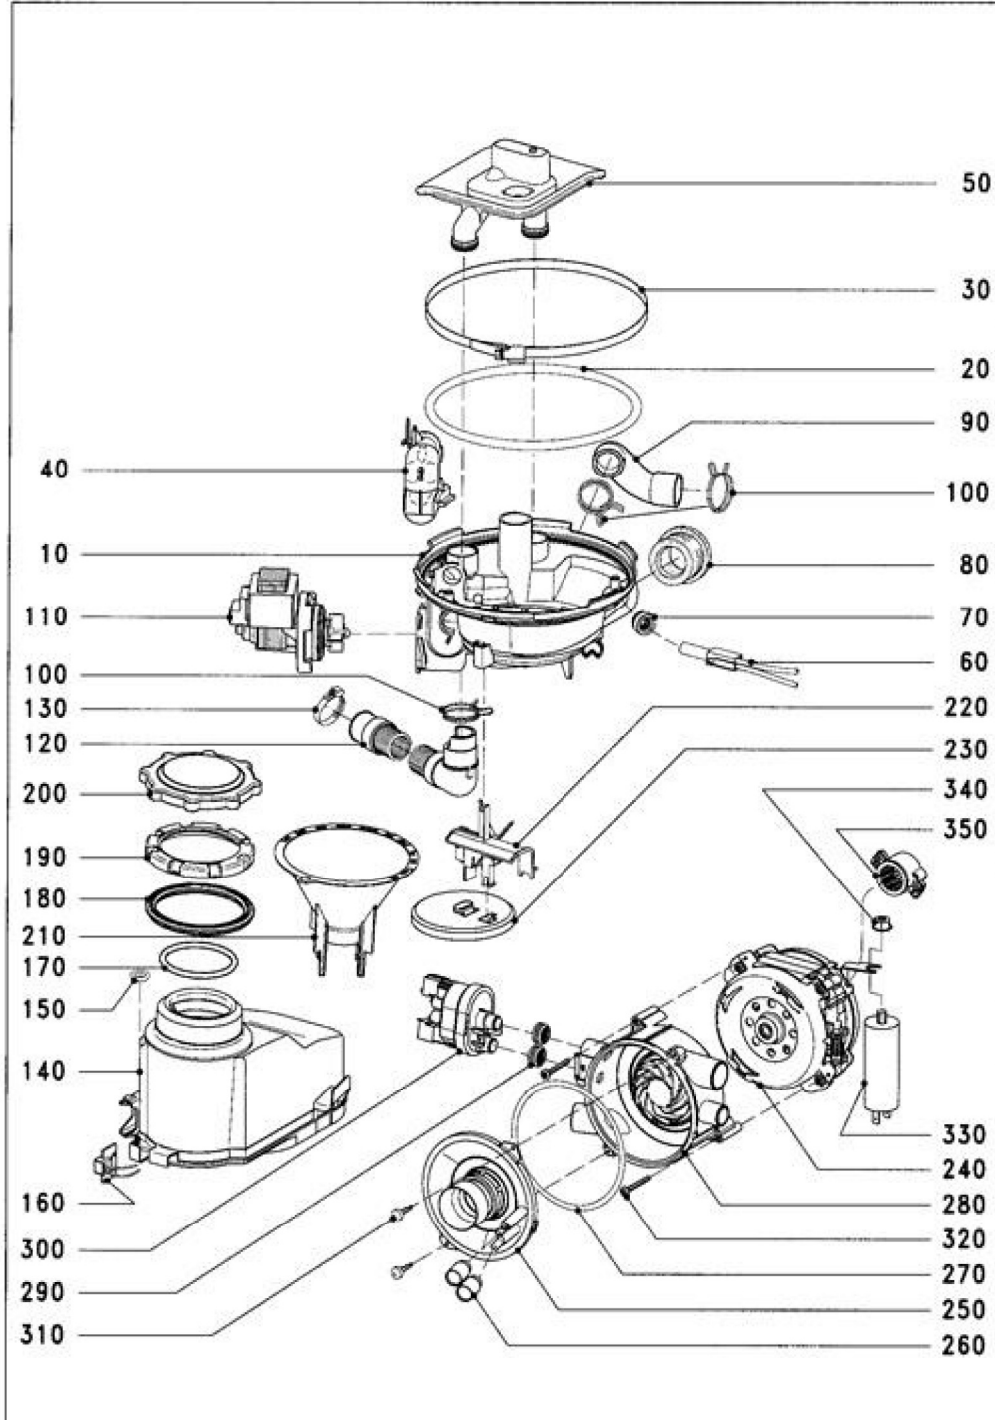

050 Wasserführung Spülraum

6202250-050

Geschirrspüler
G 1171 (G1180)

DE/Deutschland

14.11.2018

© Miele & Cie. KG 2018

060 Wasserführung Sockel

6202250-060