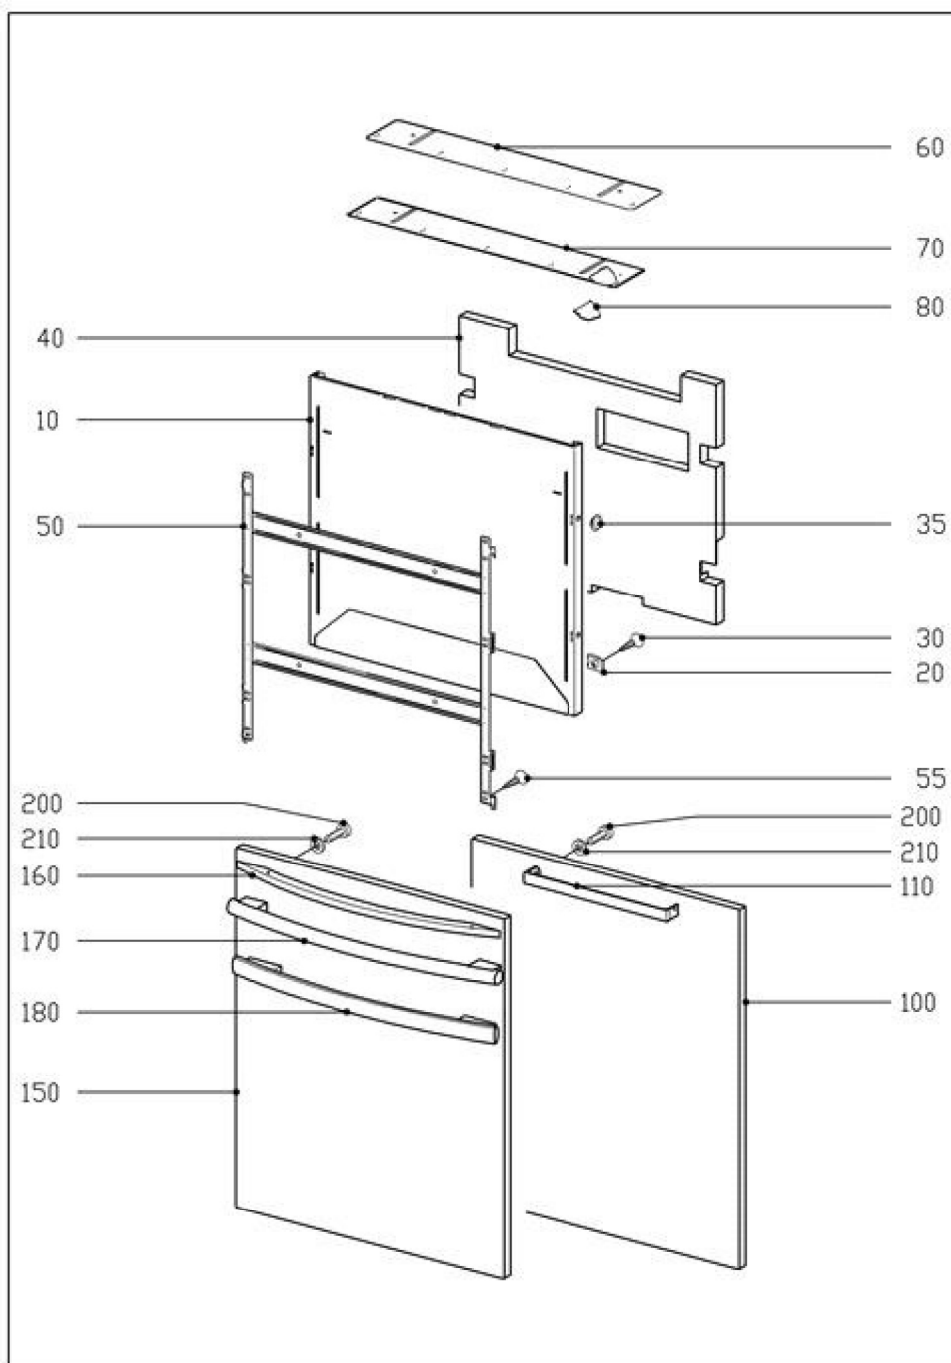

© Miele & Cie. KG 2018

020 Tür

6202250-020

Geschirrspüler
G 1171 (G1180)

DE/Deutschland

14.11.2018
© Miele & Cie. KG 2018

036 Frontverkleidung

6202310-036