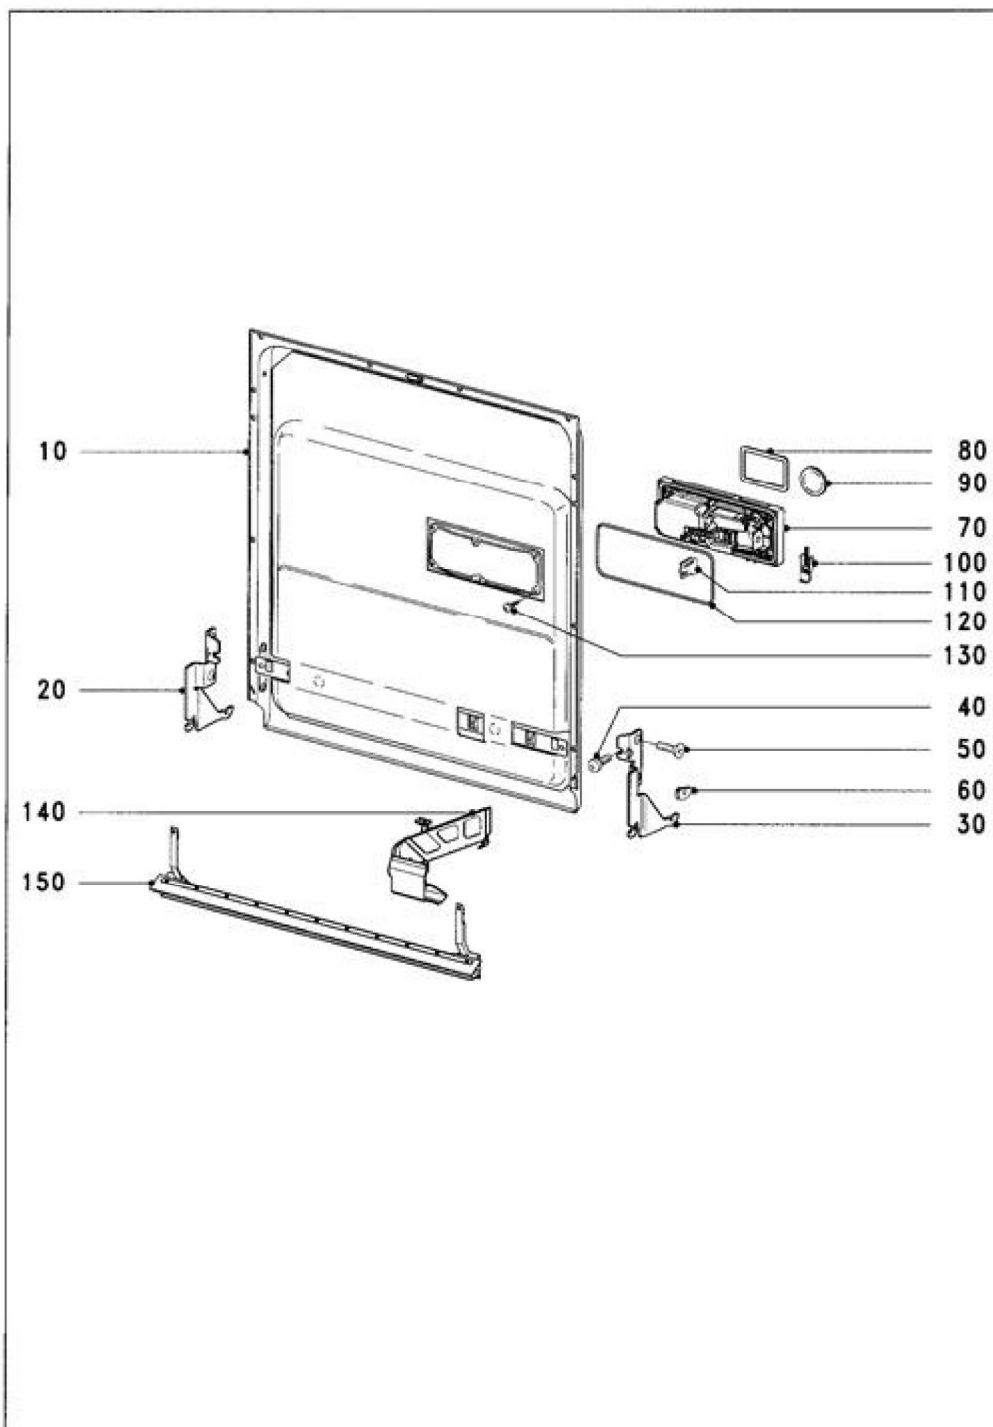

© Miele & Cie. KG 2018

020 Tür

6202250-020

Geschirrspüler
G 1171 (G1180)

DE/Deutschland

14.11.2018
© Miele & Cie. KG 2018

036 Frontverkleidung

6202310-036