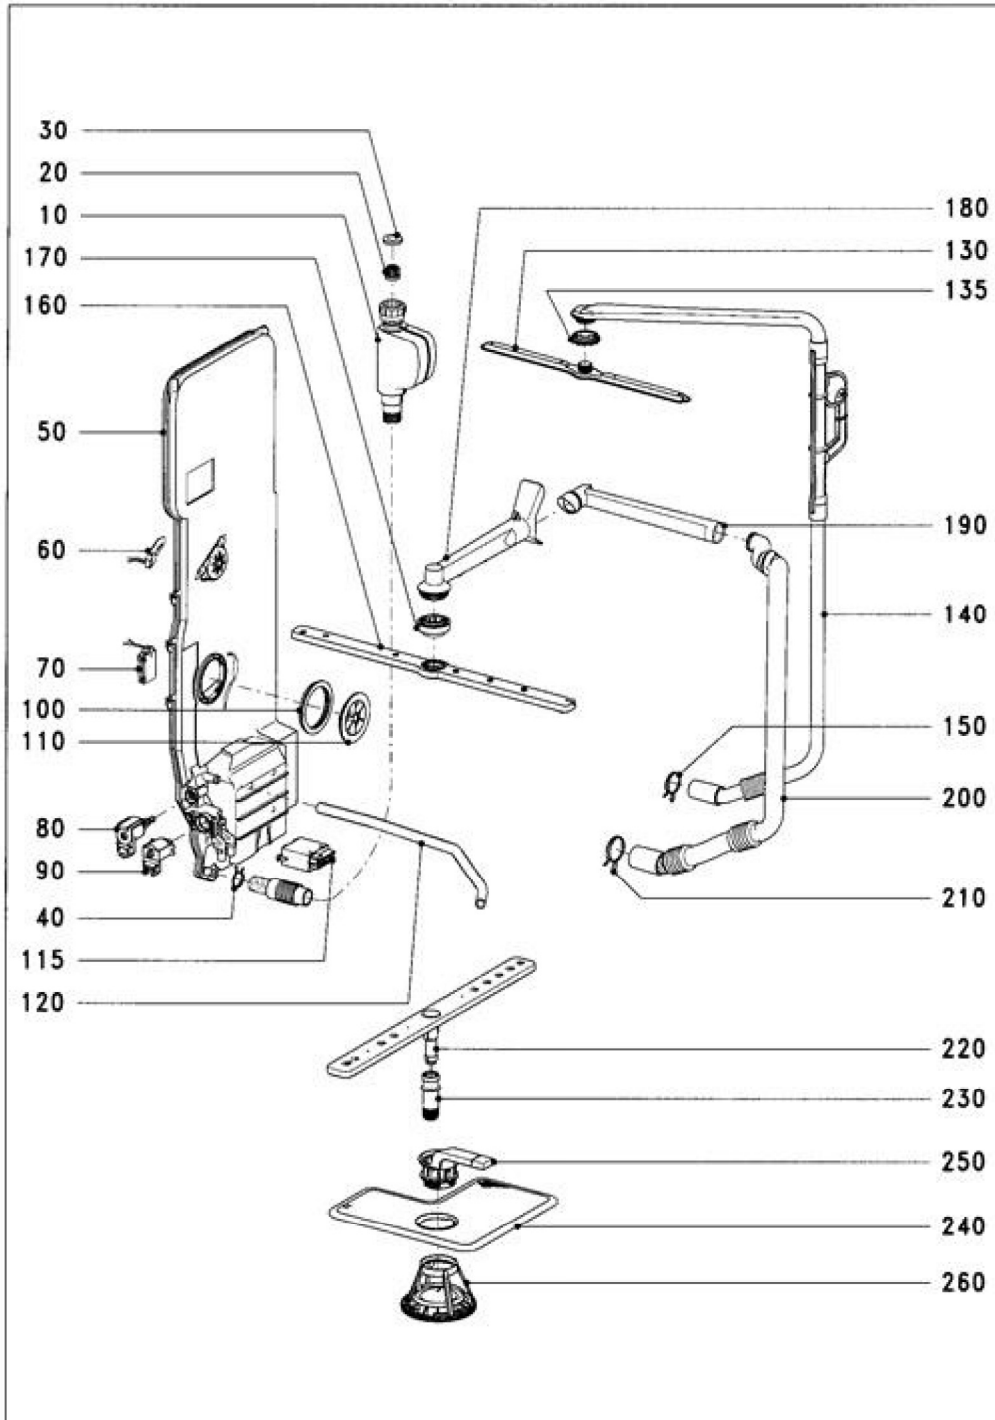

Geschirrspüler
G 1171 (G1180)

DE/Deutschland

14.11.2018

© Miele & Cie. KG 2018

042 Spülraum Bis Fabr.-Nr. 33/...

Geschirrspüler
G 1171 (G1180)

DE/Deutschland

14.11.2018
© Miele & Cie. KG 2018

050 Wasserführung Spülraum

6202250-050

Geschirrspüler
G 1171 (G1180)

DE/Deutschland

14.11.2018

© Miele & Cie. KG 2018

060 Wasserführung Sockel

6202250-060