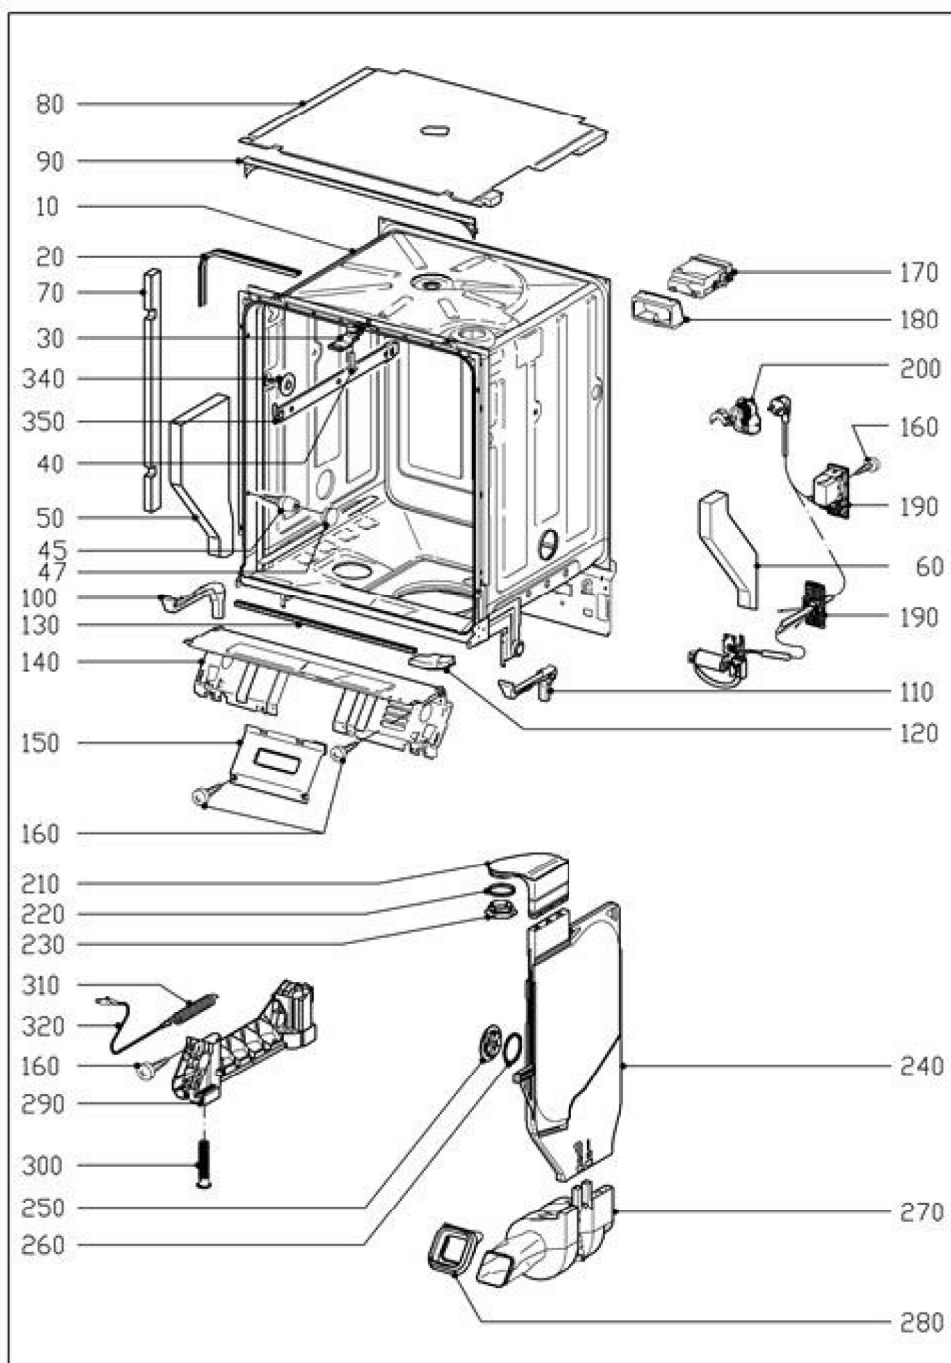

Geschirrspüler
G 1171 (G1180)

DE/Deutschland

14.11.2018

© Miele & Cie. KG 2018

042 Spülraum Bis Fabr.-Nr. 33/...