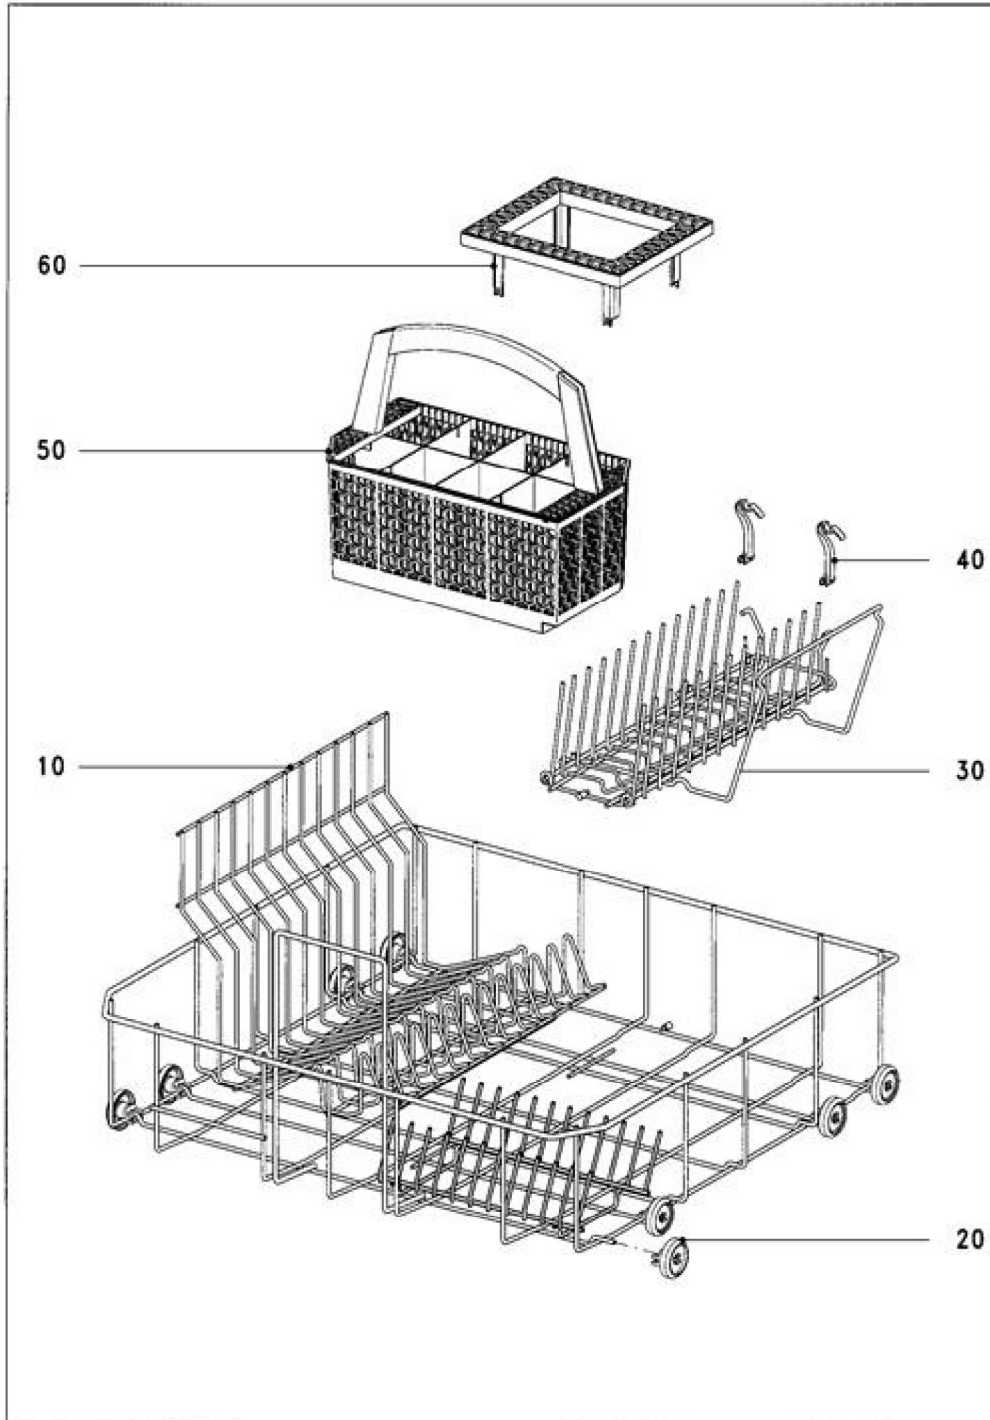

6458720-172

Geschirrspüler
G 1171 (G1180)

DE/Deutschland

14.11.2018
© Miele & Cie. KG 2018

174 Unterkorb GUK 60.20

Geschirrspüler
G 1171 (G1180)

DE/Deutschland

14.11.2018