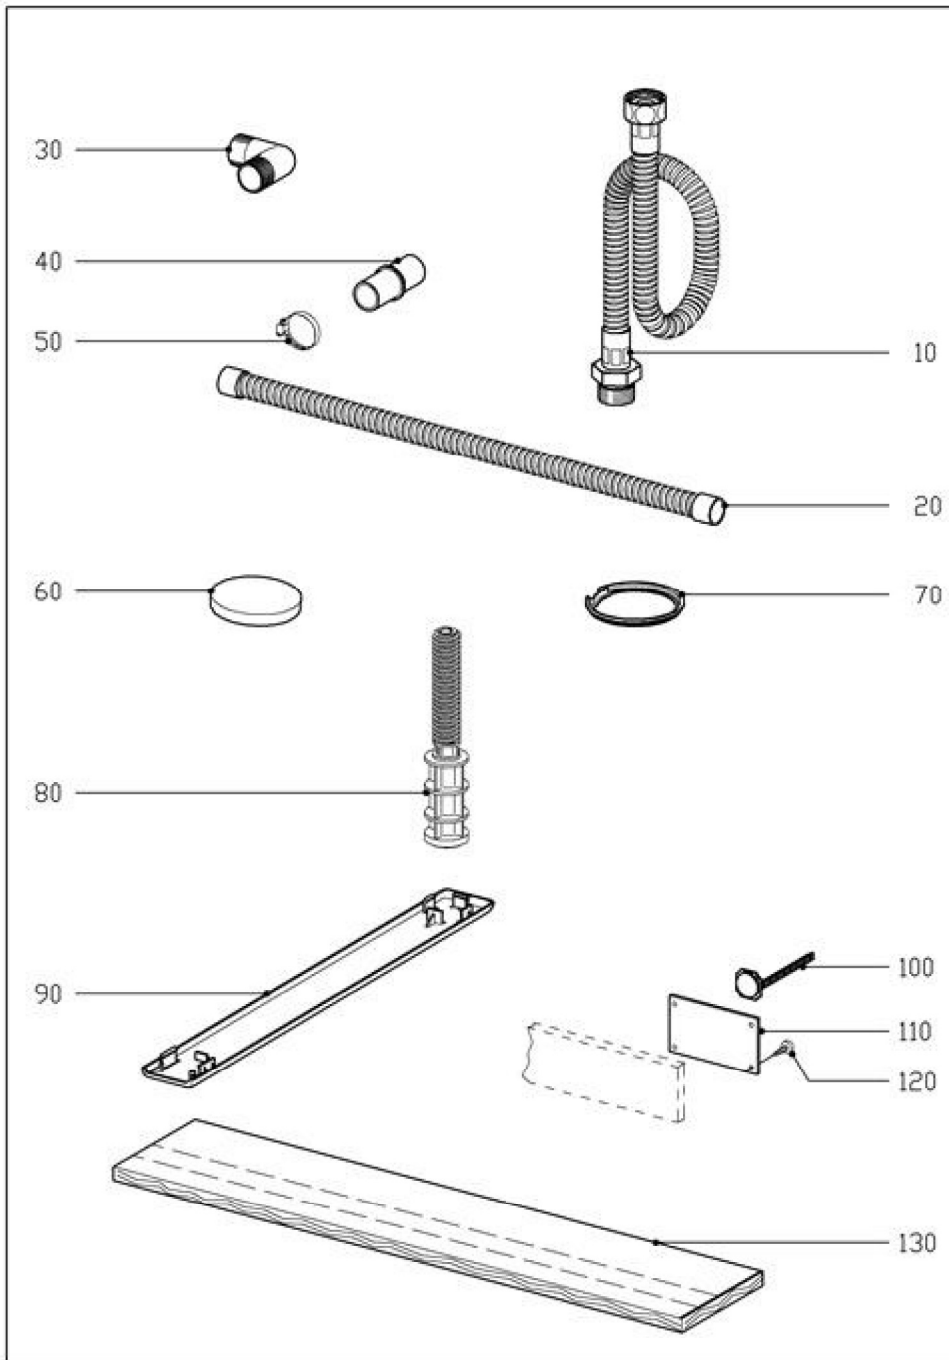

© Miele & Cie. KG 2018

176 Unterkorb GUK 60.20 SC

6202250-176

Geschirrspüler
G 1171 (G1180)

DE/Deutschland

14.11.2018
© Miele & Cie. KG 2018

280 Zubehör

6202250-280