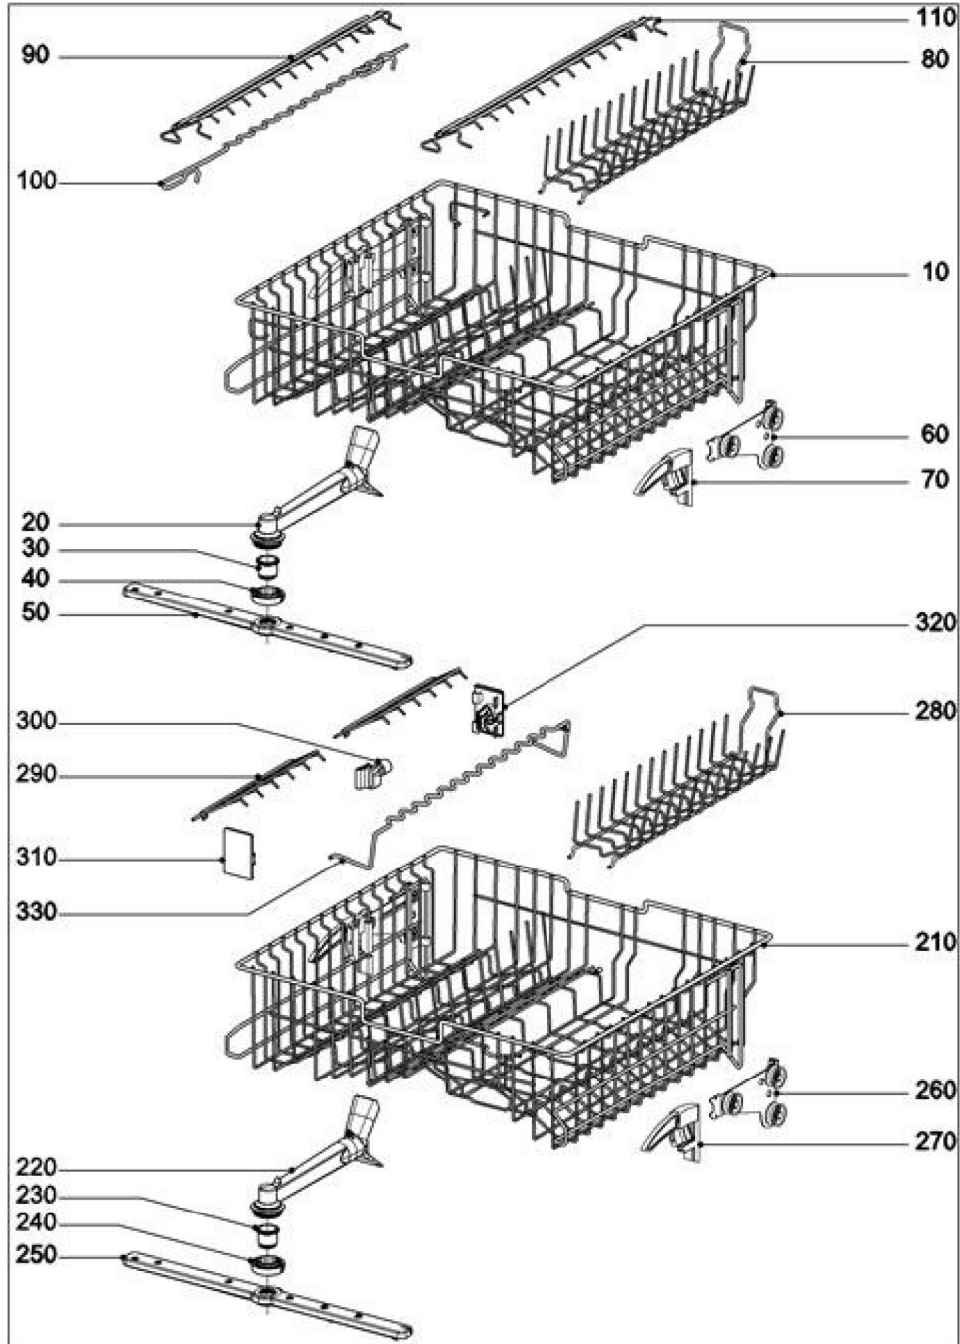

130 Besteckschublade

6202320-130

Geschirrspüler
G 1171 (G1180)

DE/Deutschland

14.11.2018

© Miele & Cie. KG 2018

140 Oberkorb G100x SC KD1/KD2

133240