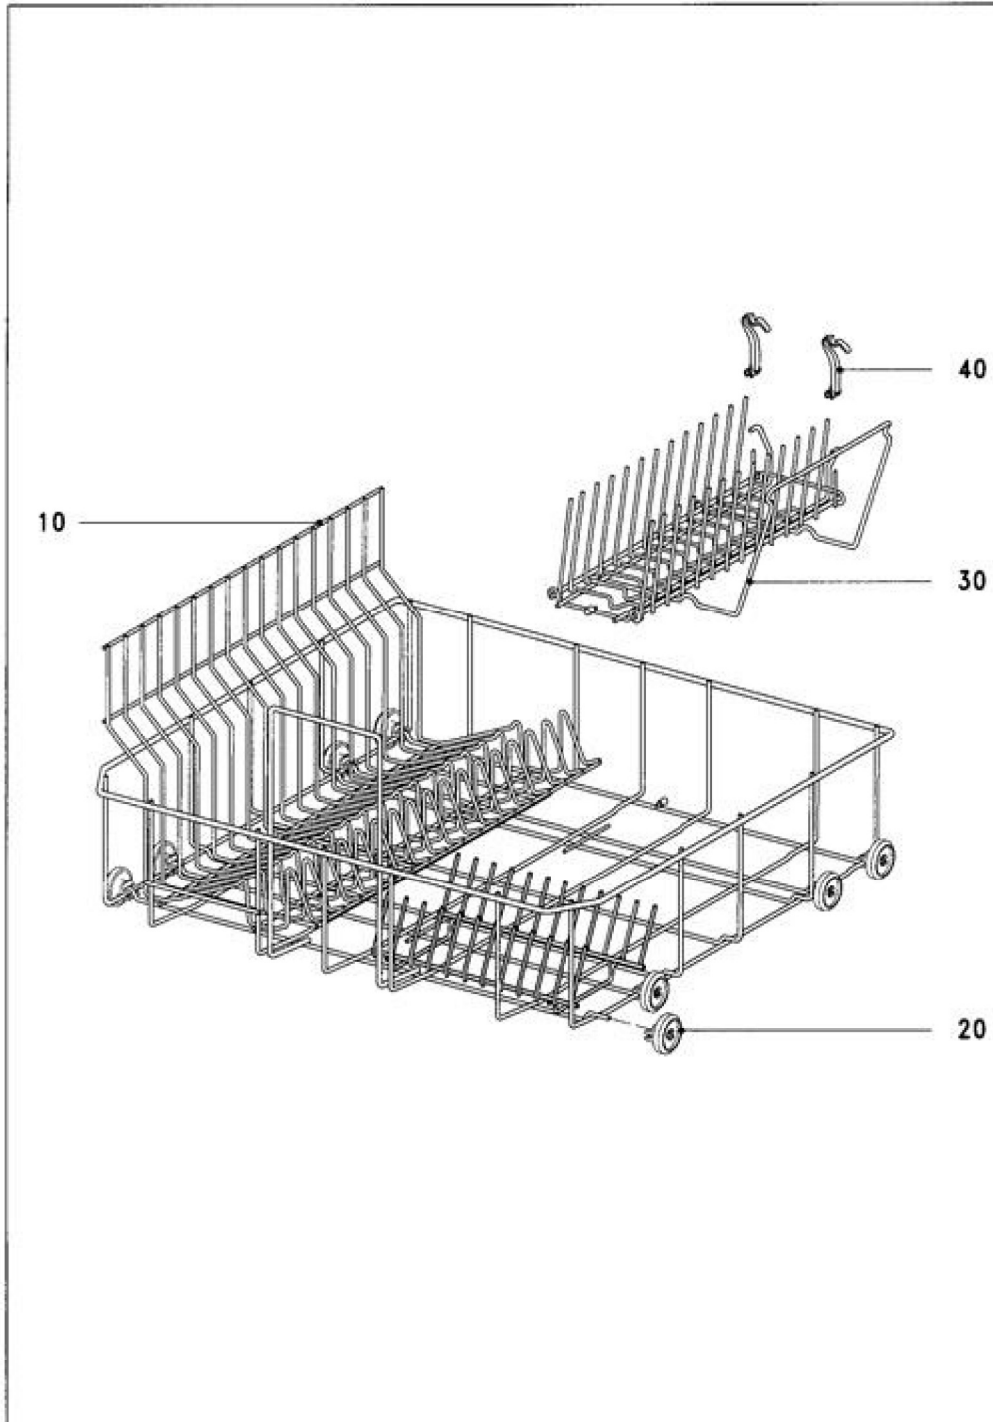

Geschirrspüler
G 1171 (G1180)

DE/Deutschland

14.11.2018

© Miele & Cie. KG 2018

176 Unterkorb GUK 60.20 SC

6202250-176