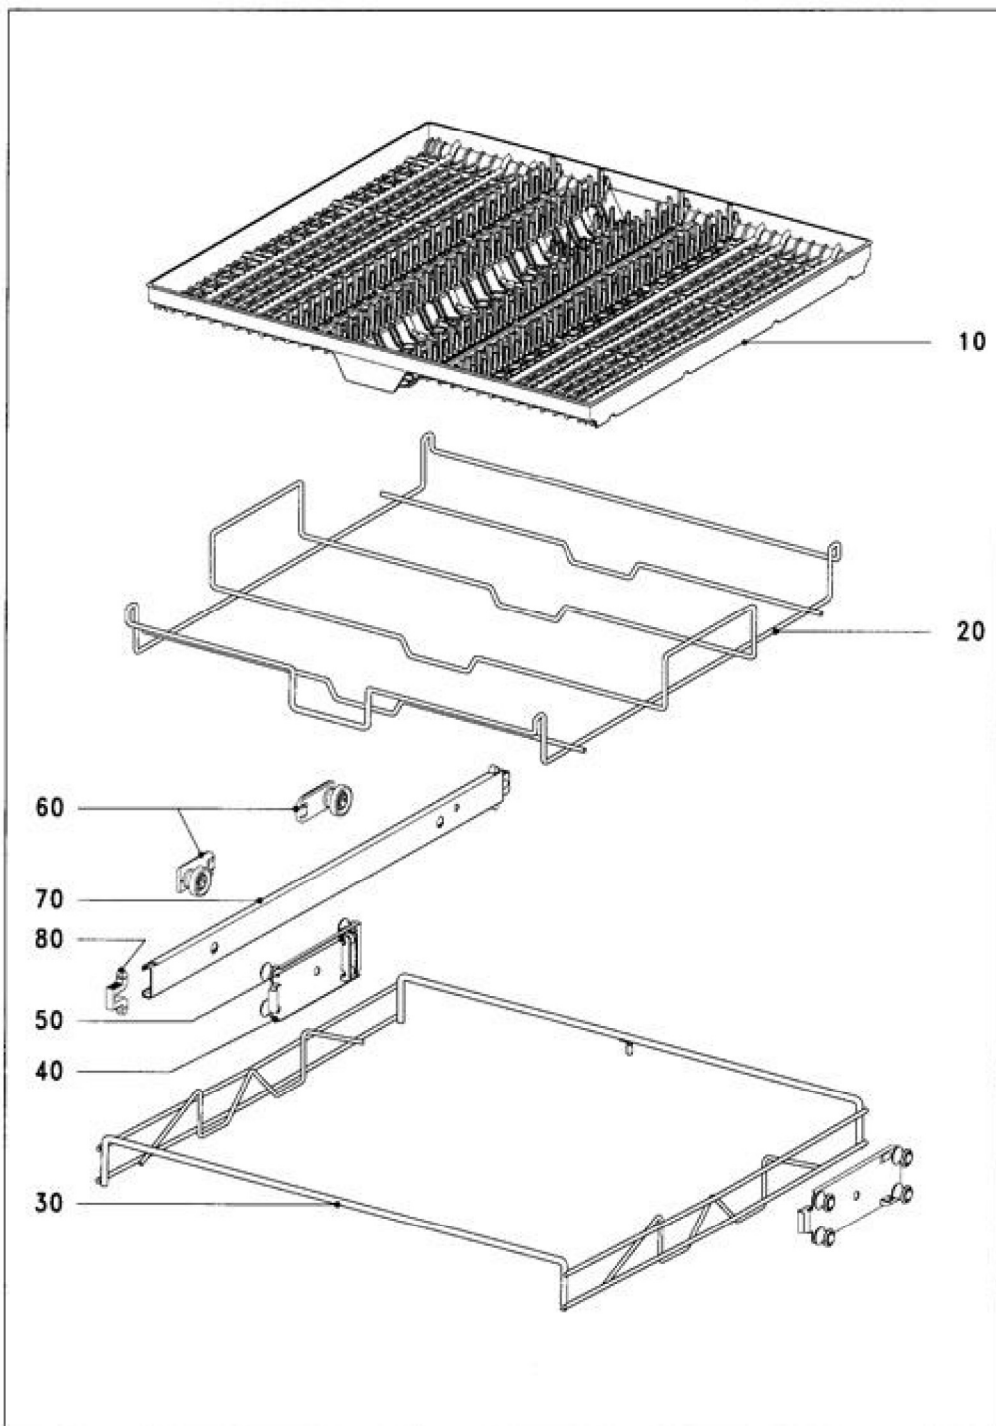

Geschirrspüler
G 1171 (G1180)

DE/Deutschland

14.11.2018
© Miele & Cie. KG 2018

130 Besteckschublade

6202320-130