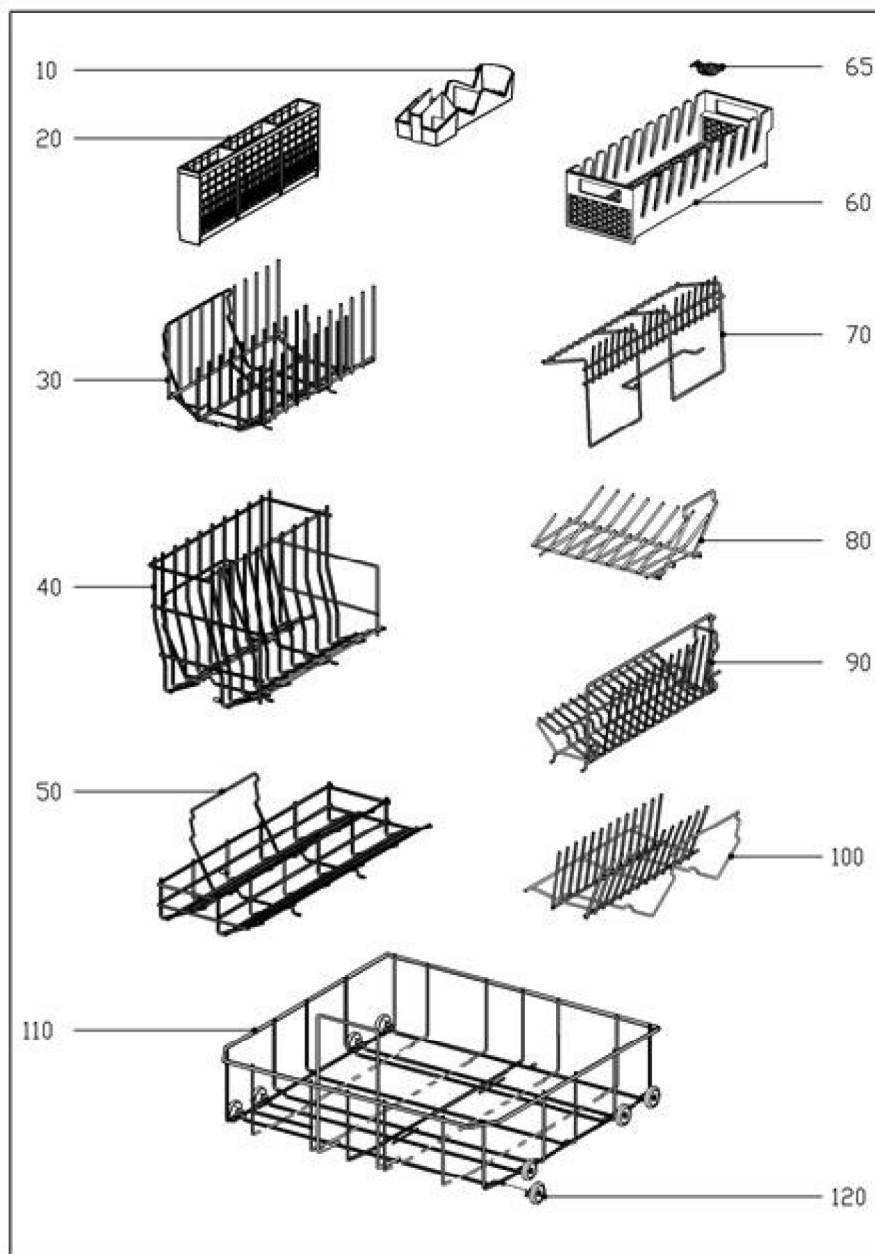

Geschirrspüler
G 1171 (G1180)

DE/Deutschland

14.11.2018
© Miele & Cie. KG 2018

290 Zubehör Körbe Und Einsätze

6202290-290