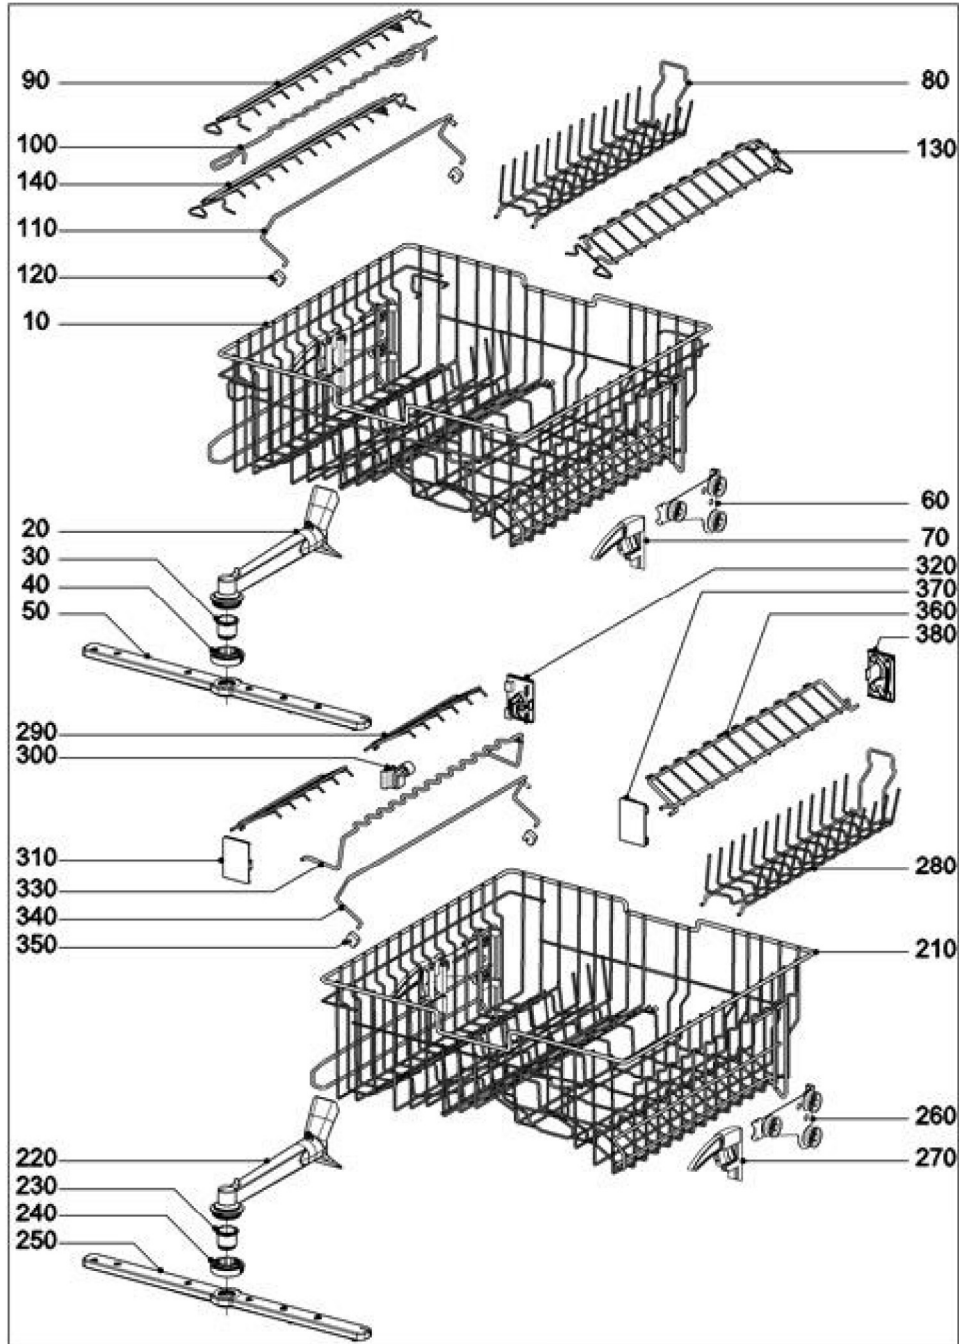

Geschirrspüler
G 1171 (G1180)

DE/Deutschland

14.11.2018

© Miele & Cie. KG 2018

150 Oberkorb G100x/200x KD1/KD2

133241