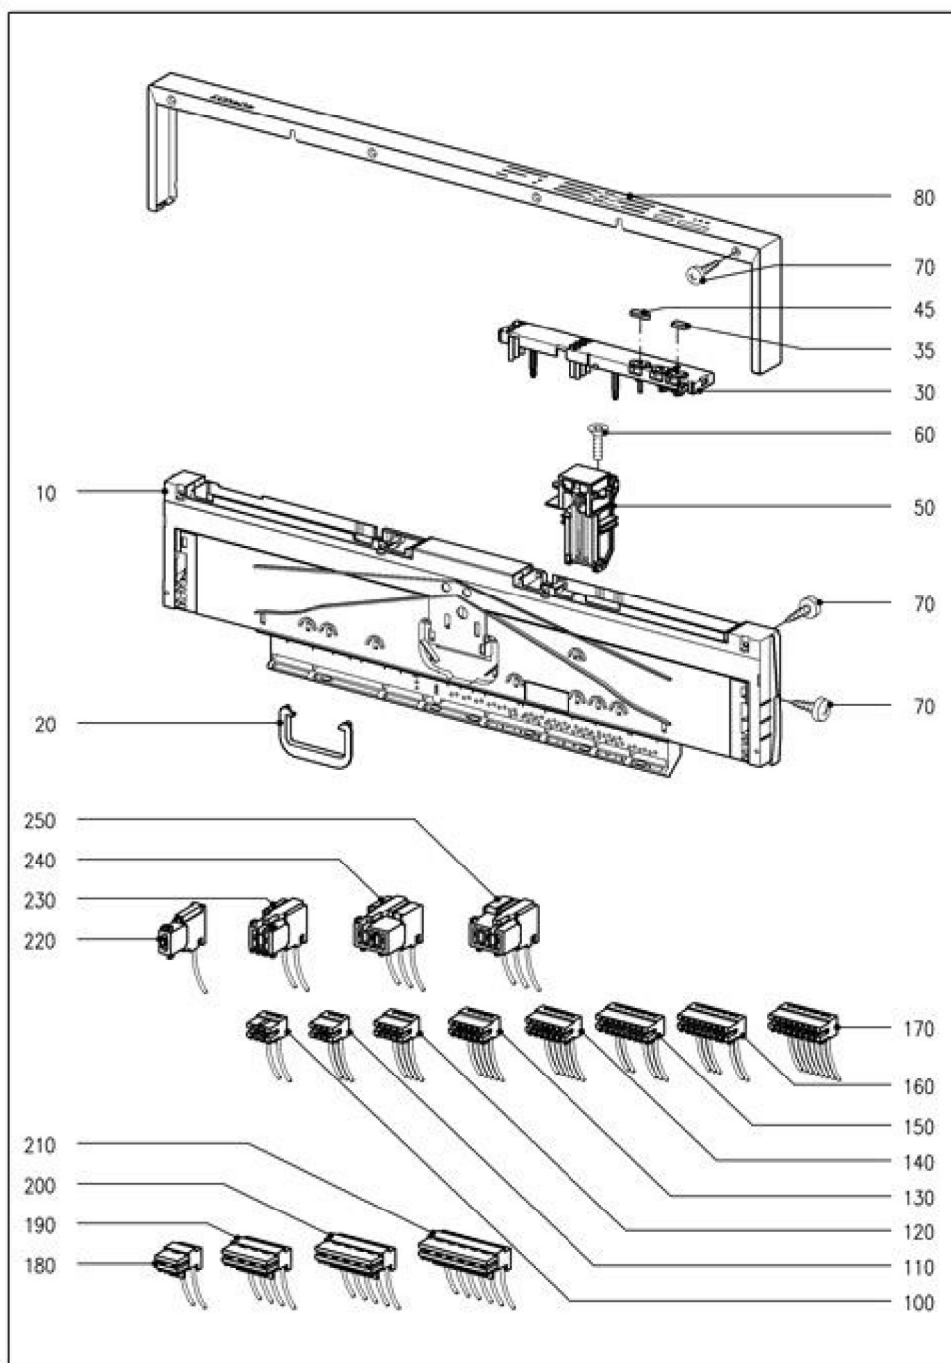

Geschirrspüler
G 1171 (G1180)

DE/Deutschland

14.11.2018
© Miele & Cie. KG 2018

114 Schalterblende, Kabelbaum

6458750-114