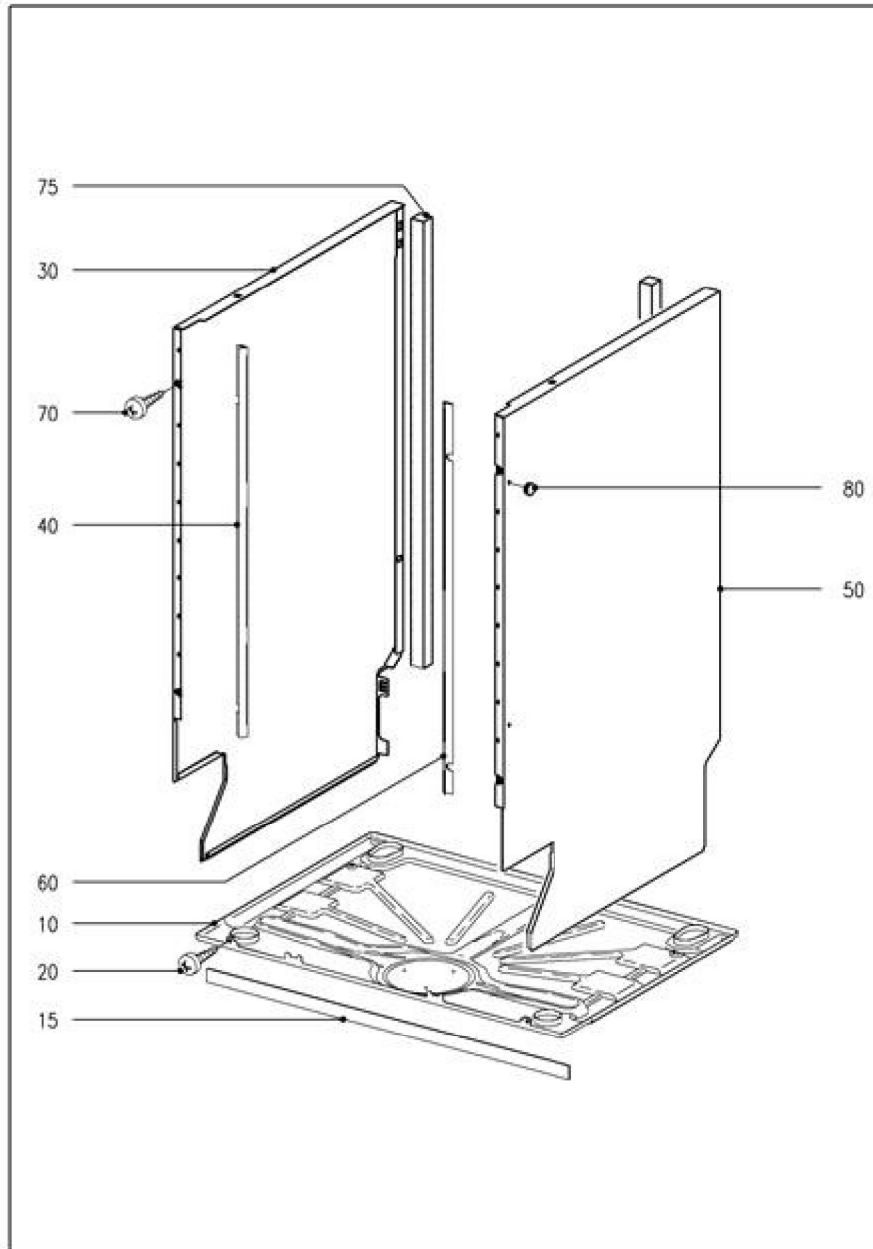

Geschirrspüler
G 1171 (G1180)

DE/Deutschland

14.11.2018
© Miele & Cie. KG 2018

012 Gehäuse

6202250-012