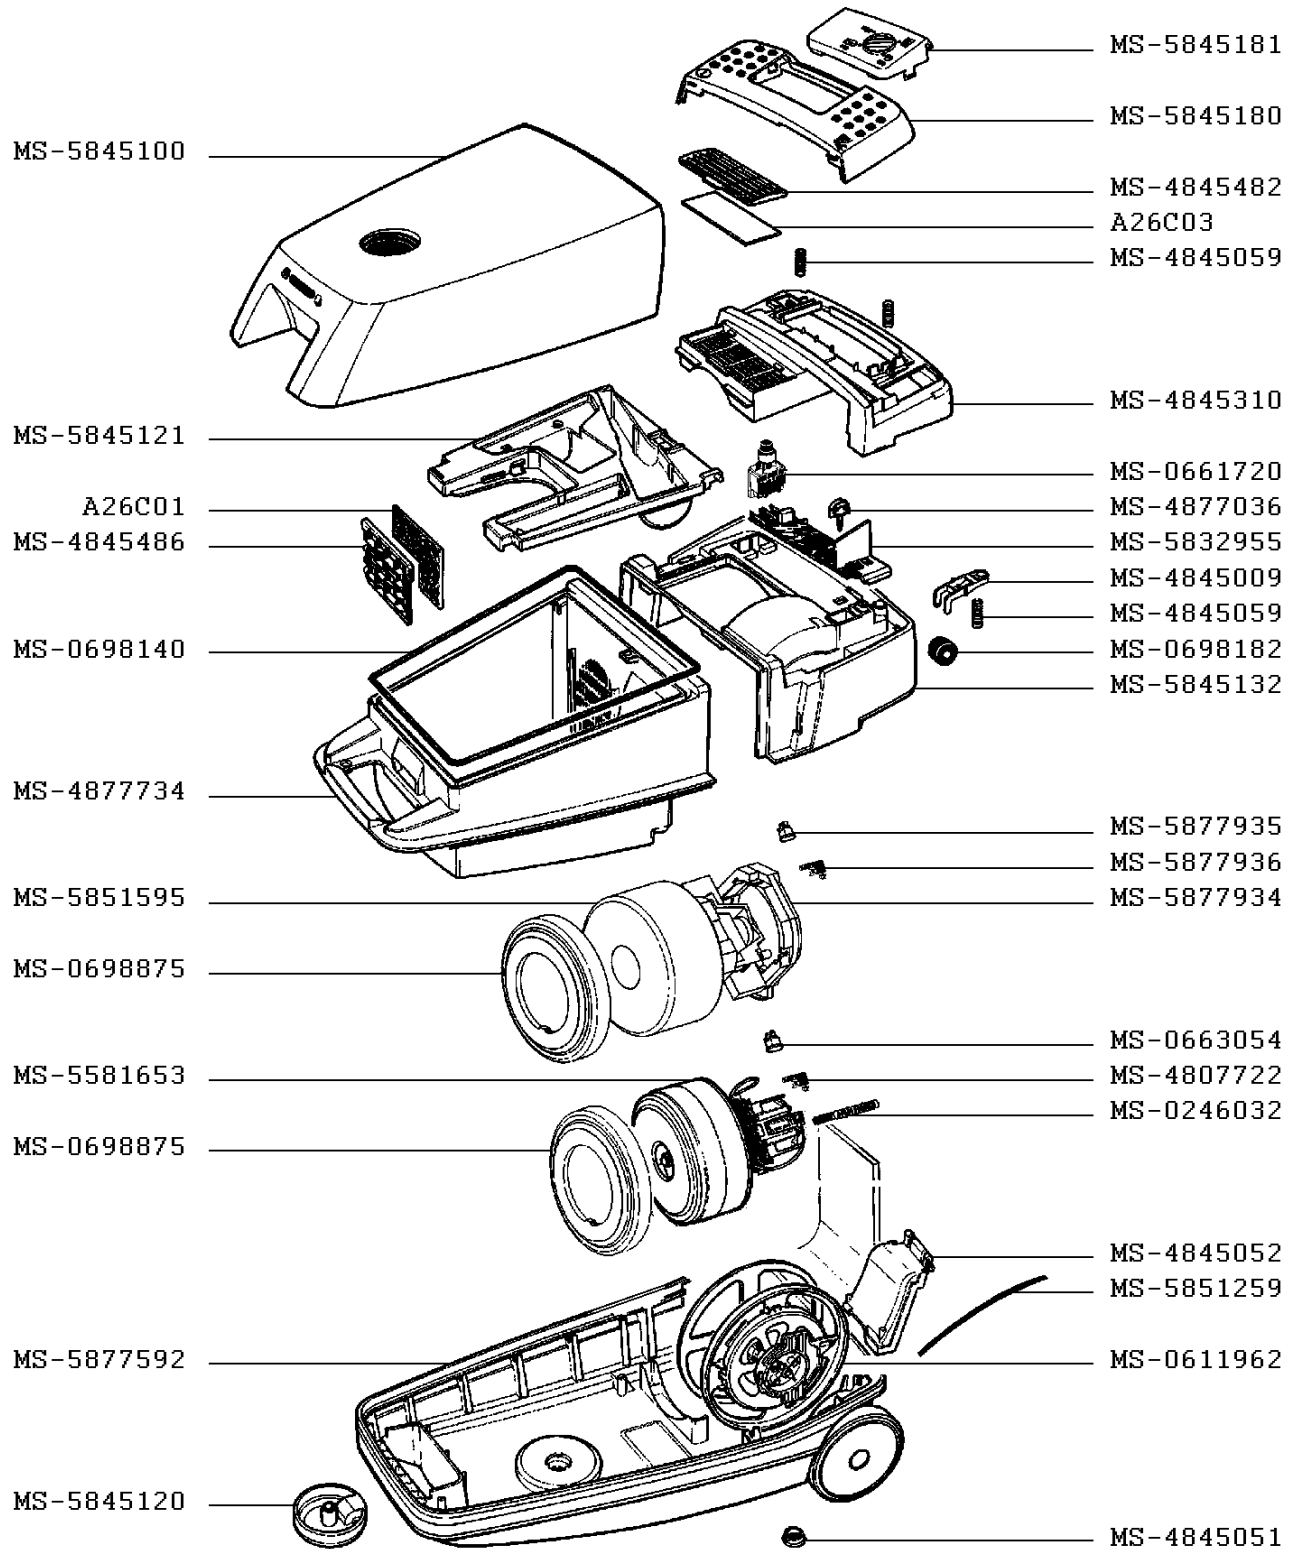

01/12/2003

PÁGINA
1/2

PAÍS
FI

FAMILIA
XII

Moulinex

ASPIRADOR COMPACT 1200 ELECTRONIC

A21013(0) (120V-127V)

CREACIÓN
EDICIÓN