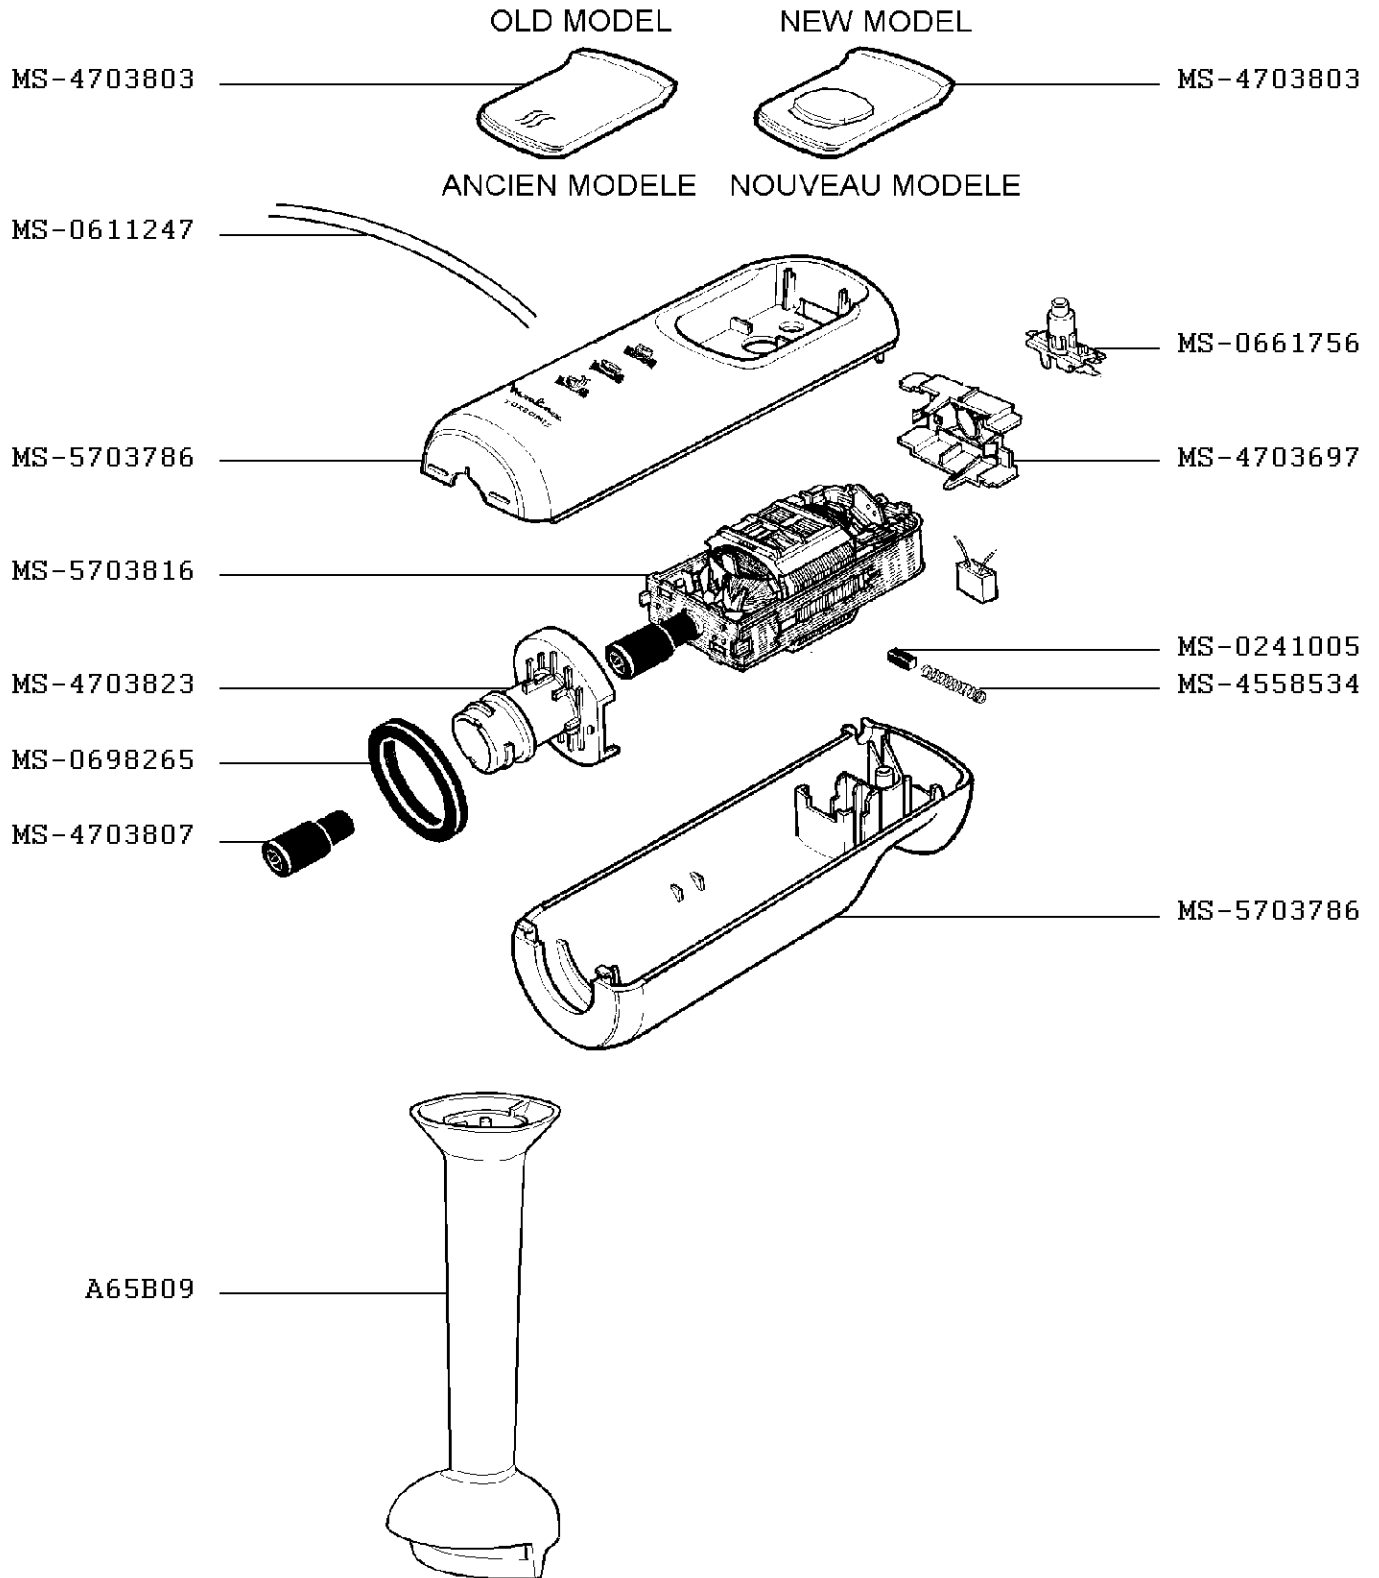

# BATIDORA DE BRAZO TURBOMIX

## AR3011(0) / (120V-127V)

CREACIÓN		PÁGINA	PAÍS	FAMILIA
EDICIÓN	01/12/2003	1/1	CA	III