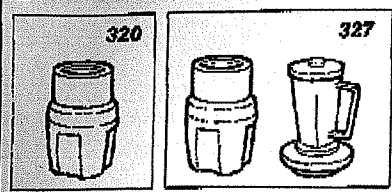

WMO 257

auch für 320/02

Moulinex

MOULINETTE

01-92B 1/3

TYPE: 320 0/1
TYPE: 327 0/1
TYPE: 390 0/1

3/8
3/53

ACCESSORIES ACCORDING TO MODEL
ACCESSOIRES SUIVANT MODELE

TYPE : 320 0/1
TYPE : 327 0/1
TYPE : 390 0/1

Moulinex
MOULINETTE

TYPE : 320 0/1
TYPE : 327 0/1
TYPE : 390 0/1

120/220/240v

BI-TENSION

..... self according to model
self suivant modèle