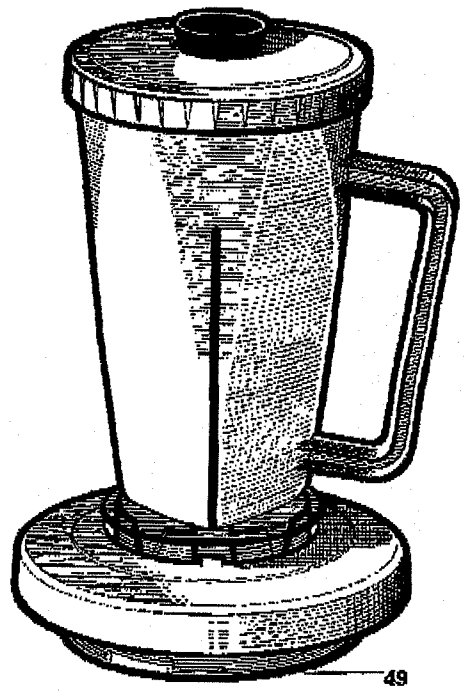

WMO 257

auch für 320/02

Moulinex

MOULINETTE

01-92B 1/3

TYPE: 320 0/1
TYPE: 327 0/1
TYPE: 390 0/1

3/8
3/53

ACCESSORIES ACCORDING TO MODEL
ACCESSOIRES SUIVANT MODELE

TYPE : 320 0/1
TYPE : 327 0/1
TYPE : 390 0/1

Moulinex
MOULINETTE

TYPE : 320 0/1
TYPE : 327 0/1
TYPE : 390 0/1

120/220/240v

BI-TENSION

..... self according to model
self suivant modèle