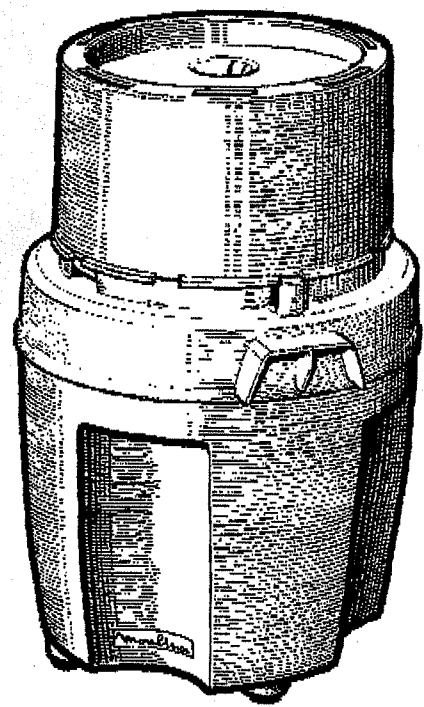

WMO 257

auch für 320/02

Moulinex

MOULINETTE

01-92B 1/3

TYPE: 320 0/1
TYPE: 327 0/1
TYPE: 390 0/1

3/8
3/53

ACCESSORIES ACCORDING TO MODEL
ACCESSOIRES SUIVANT MODELE

TYPE : 320 0/1
TYPE : 327 0/1
TYPE : 390 0/1

Moulinex
MOULINETTE

TYPE : 320 0/1
TYPE : 327 0/1
TYPE : 390 0/1

120/220/240v

BI-TENSION

..... self according to model
self suivant modèle