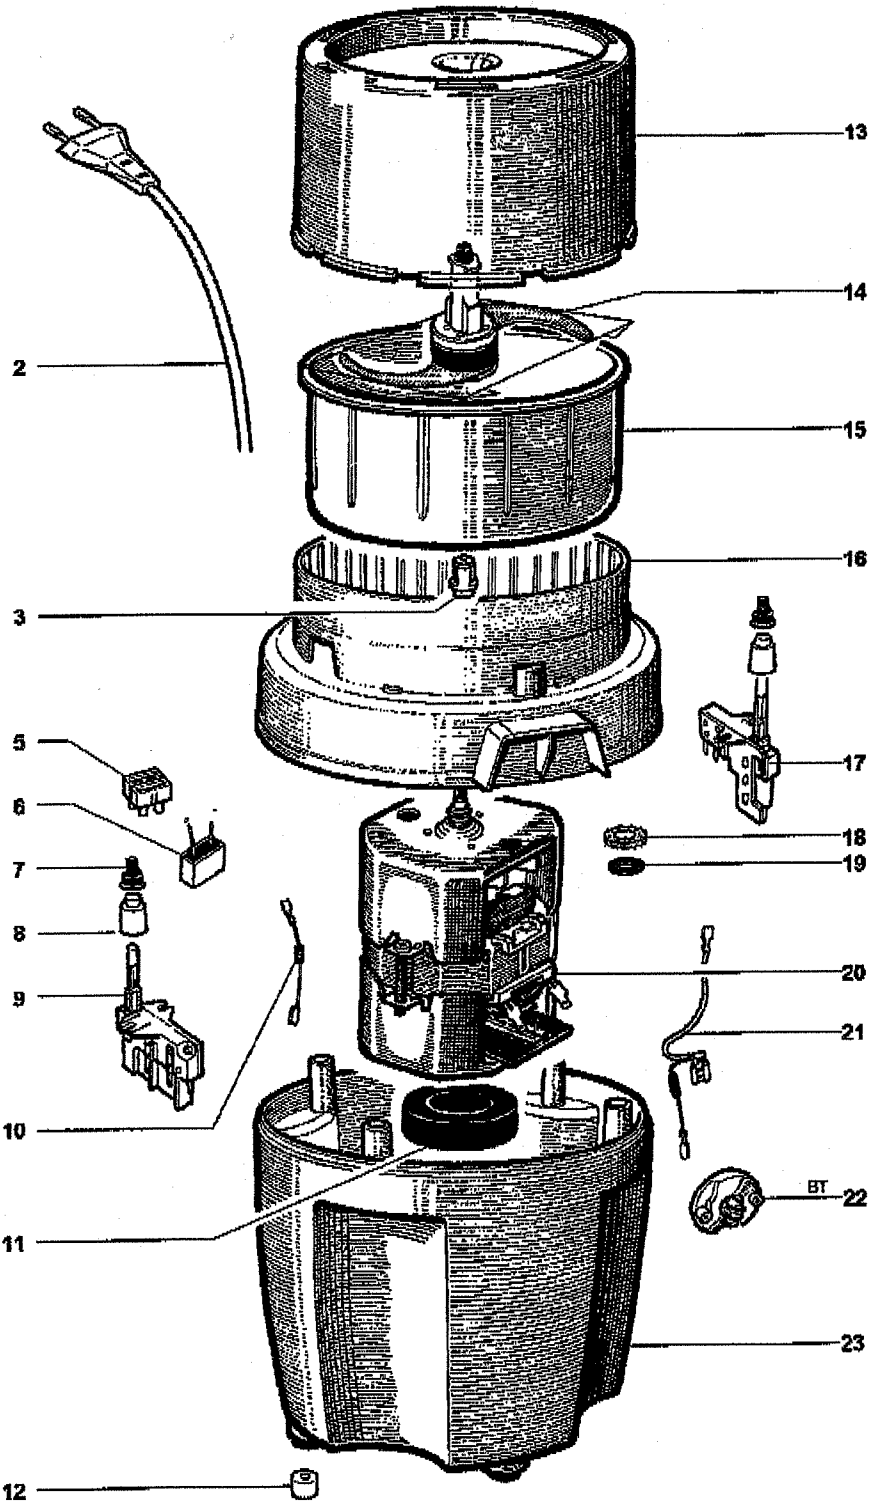

WMO 257

auch für 320/02

Moulinex

MOULINETTE

01-92B 1/3

TYPE: 320 0/1
TYPE: 327 0/1
TYPE: 390 0/1

3/8
3/53

ACCESSORIES ACCORDING TO MODEL
ACCESSOIRES SUIVANT MODELE

TYPE : 320 0/1
TYPE : 327 0/1
TYPE : 390 0/1

Moulinex
MOULINETTE

TYPE : 320 0/1
TYPE : 327 0/1
TYPE : 390 0/1

120/220/240v

BI-TENSION

..... self according to model
self suivant modèle