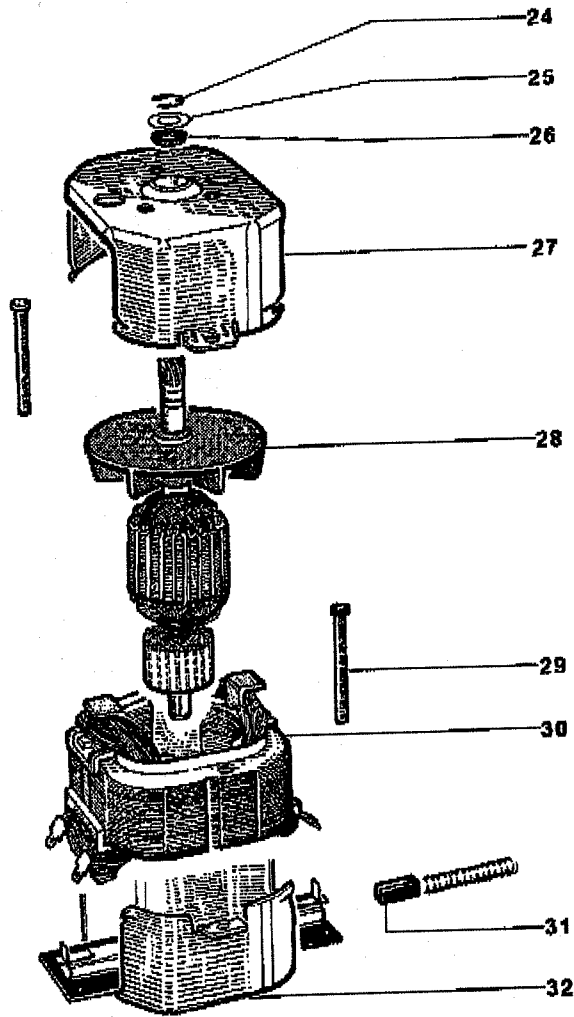

WMO 257

auch für 320/02

Moulinex

MOULINETTE

01-92B 1/3

TYPE: 320 0/1
TYPE: 327 0/1
TYPE: 390 0/1

3/8
3/53

ACCESSORIES ACCORDING TO MODEL
ACCESSOIRES SUIVANT MODELE

TYPE : 320 0/1
TYPE : 327 0/1
TYPE : 390 0/1

Moulinex
MOULINETTE

TYPE : 320 0/1
TYPE : 327 0/1
TYPE : 390 0/1

120/220/240v

BI-TENSION

..... self according to model
self suivant modèle