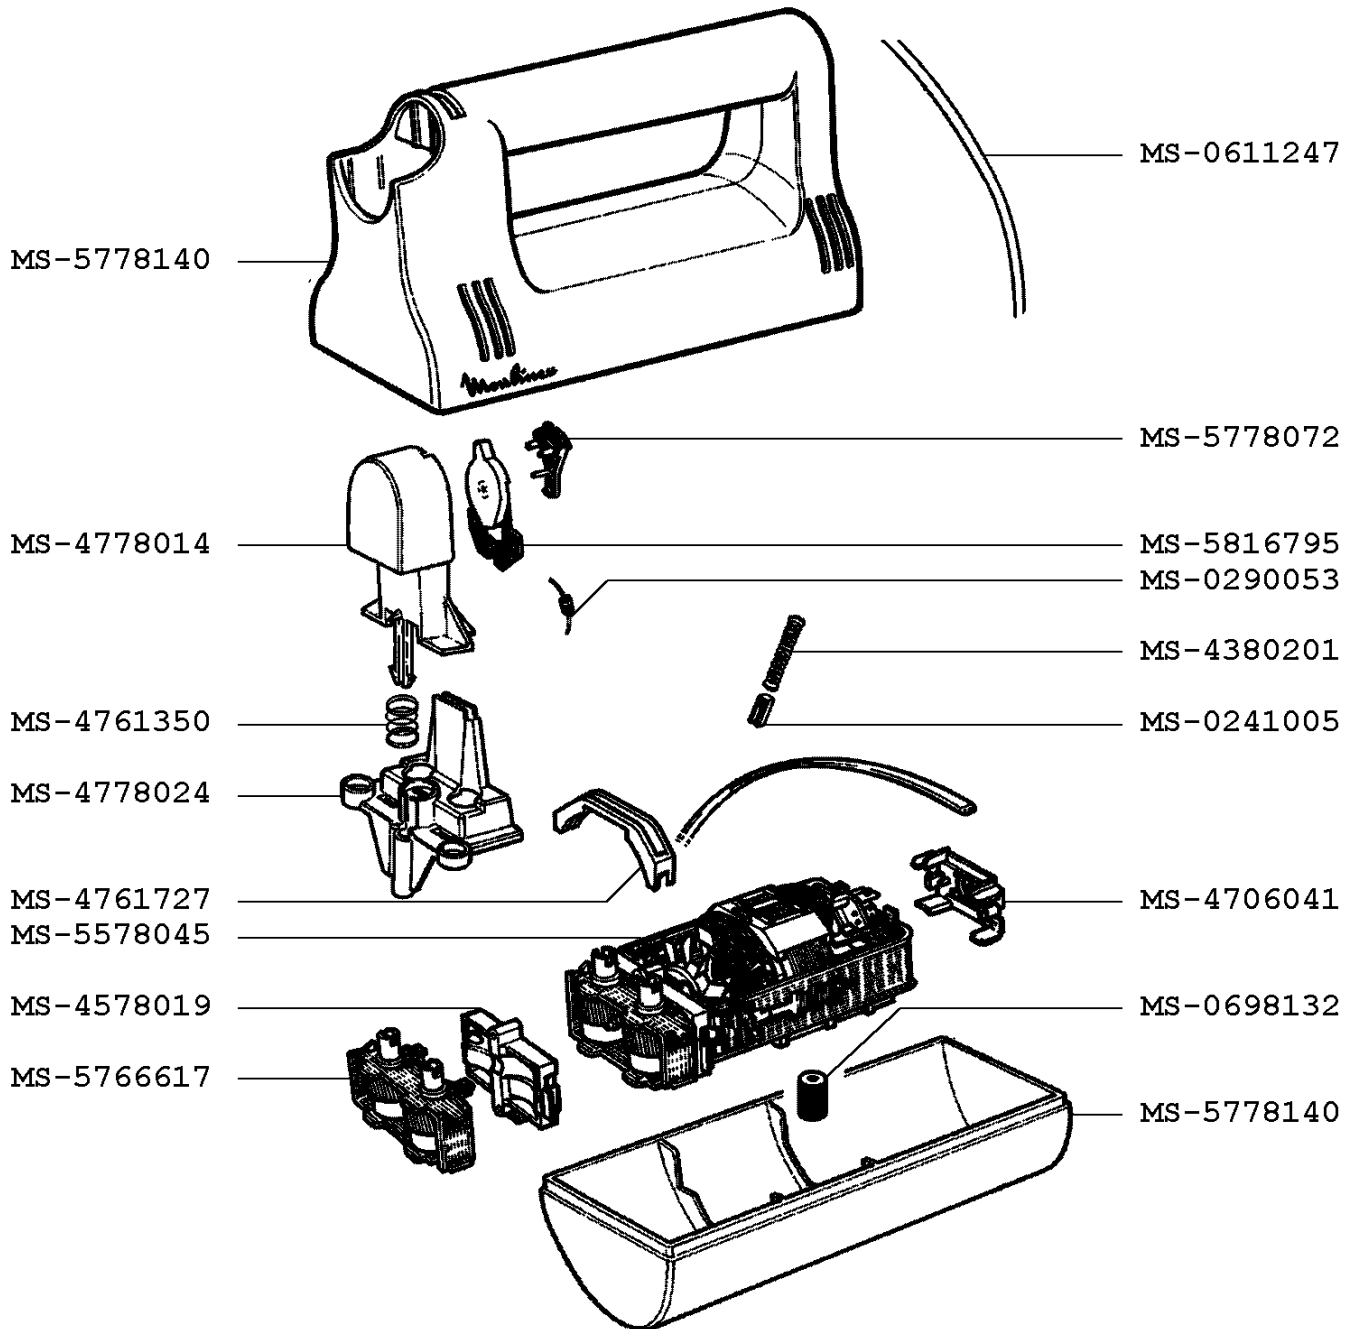

# BATTEUR MINOR

A59313(1) (120V-127V)

CREATION  
EDITION

01/12/2003

PAGE  
1/2

PAYS  
MX

FAMILLE  
III

Moulinex

# BATTEUR MINOR

A59313(1) (120V-127V)

A08B01

A08C02

CREATION  
EDITION

01/12/2003

PAGE  
2/2

PAYS  
MX

FAMILLE  
III