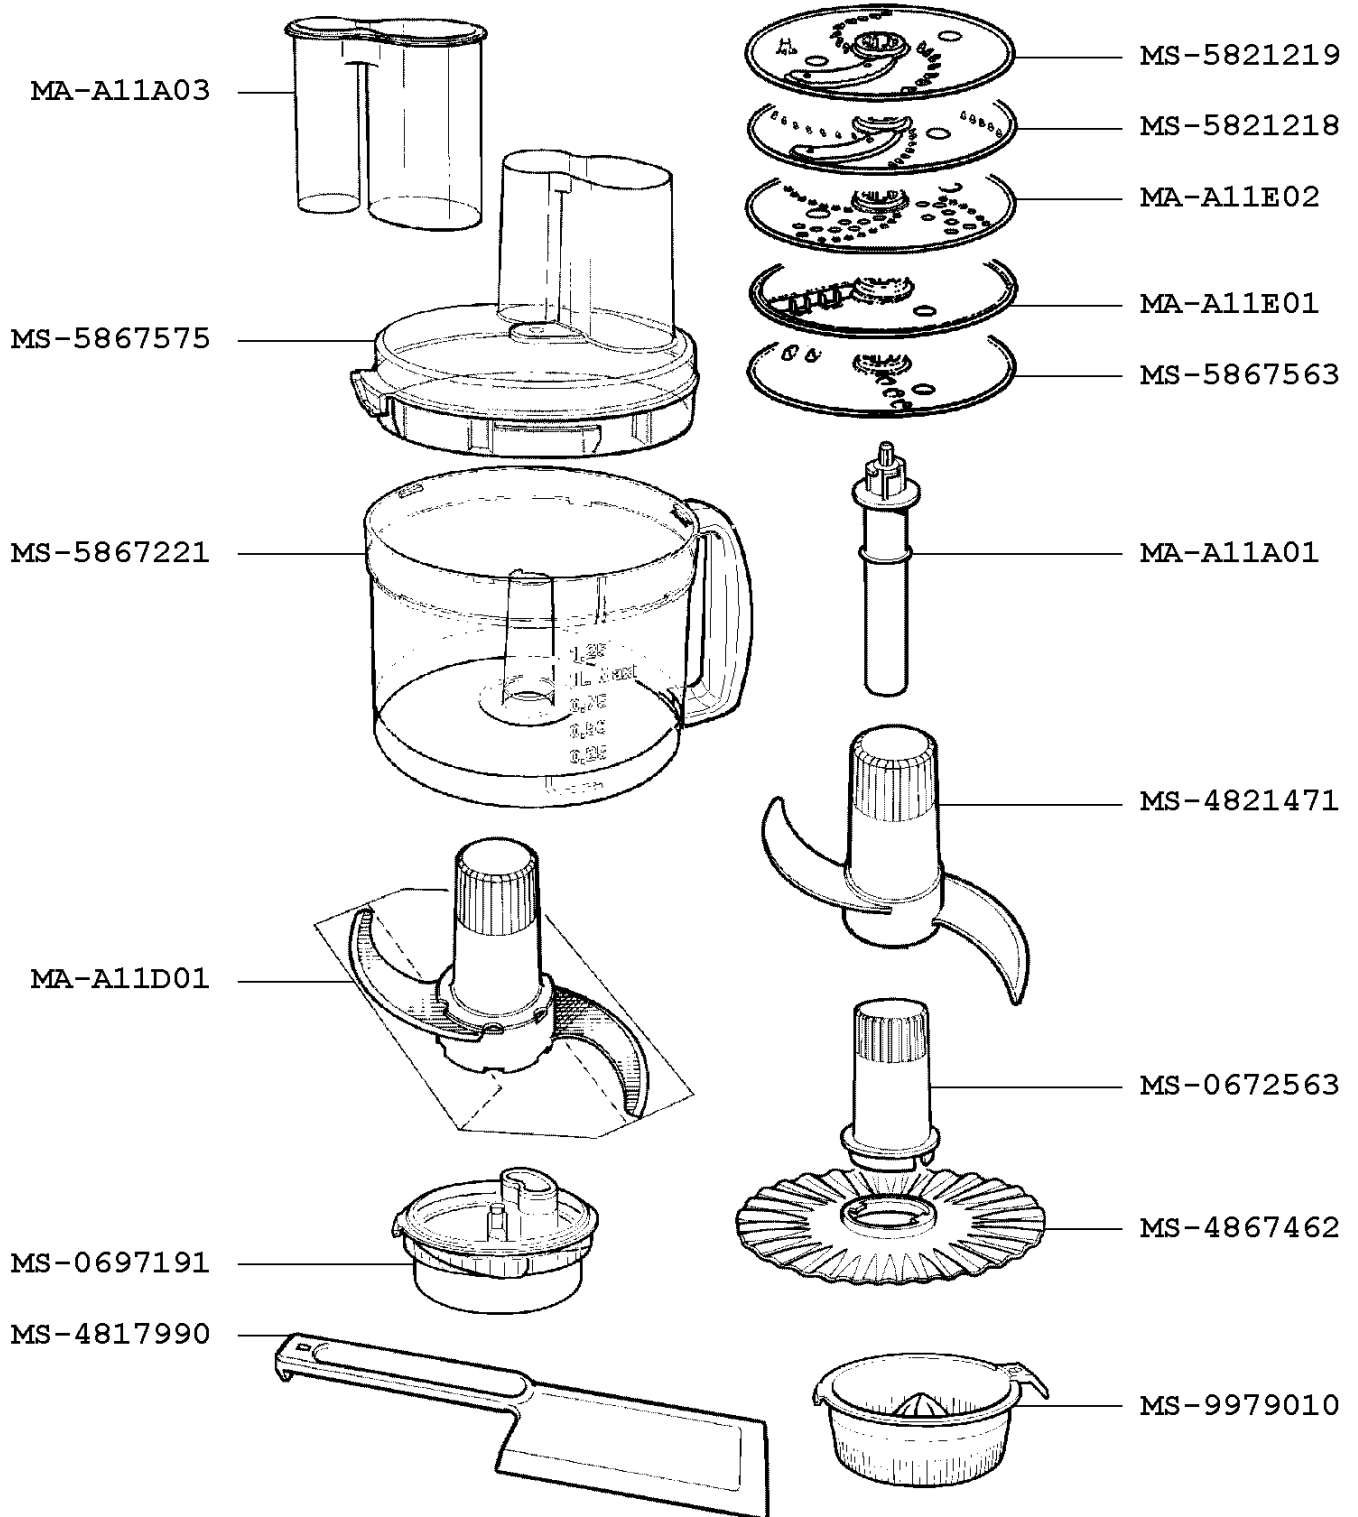

Moulinex

ROBOT MASTERCHEF 500 CLASSIC

AA7312(0) / (120V-127V)

CREATION
EDITION

12/1/2003

PAGE
1/2

PAYS
FI

FAMILLE
III

Moulinex

ROBOT MASTERCHEF 500 CLASSIC

AA7312(0) / (120V-127V)

CREATION
EDITION

12/1/2003

PAGE
2/2

PAYS
FI

FAMILLE
III