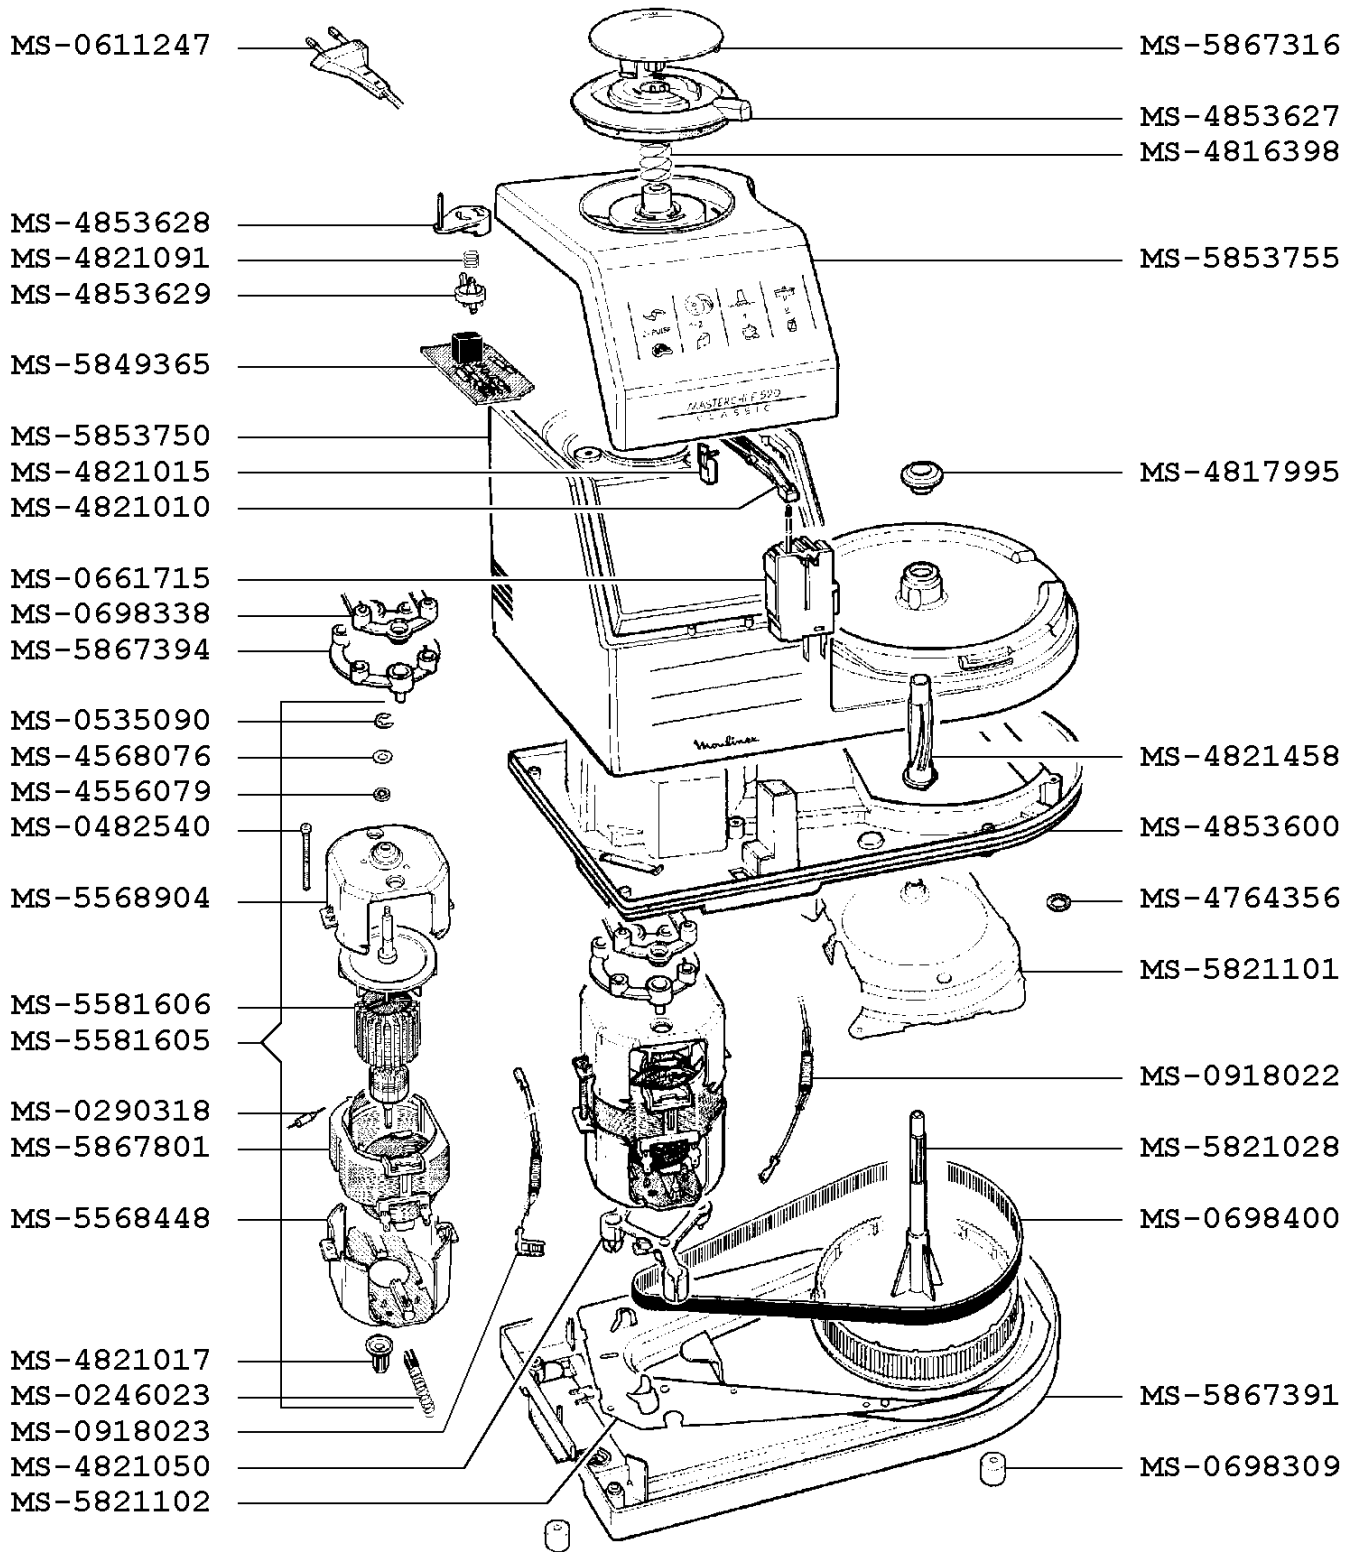

Moulinex

ROBOT MASTERCHEF 500 CLASSIC

AA7312(0) / (120V-127V)

CREATION
EDITION

12/1/2003

PAGE
1/2

PAYS
FI

FAMILLE
III

Moulinex

ROBOT MASTERCHEF 500 CLASSIC

AA7312(0) / (120V-127V)

CREATION
EDITION

12/1/2003

PAGE
2/2

PAYS
FI

FAMILLE
III