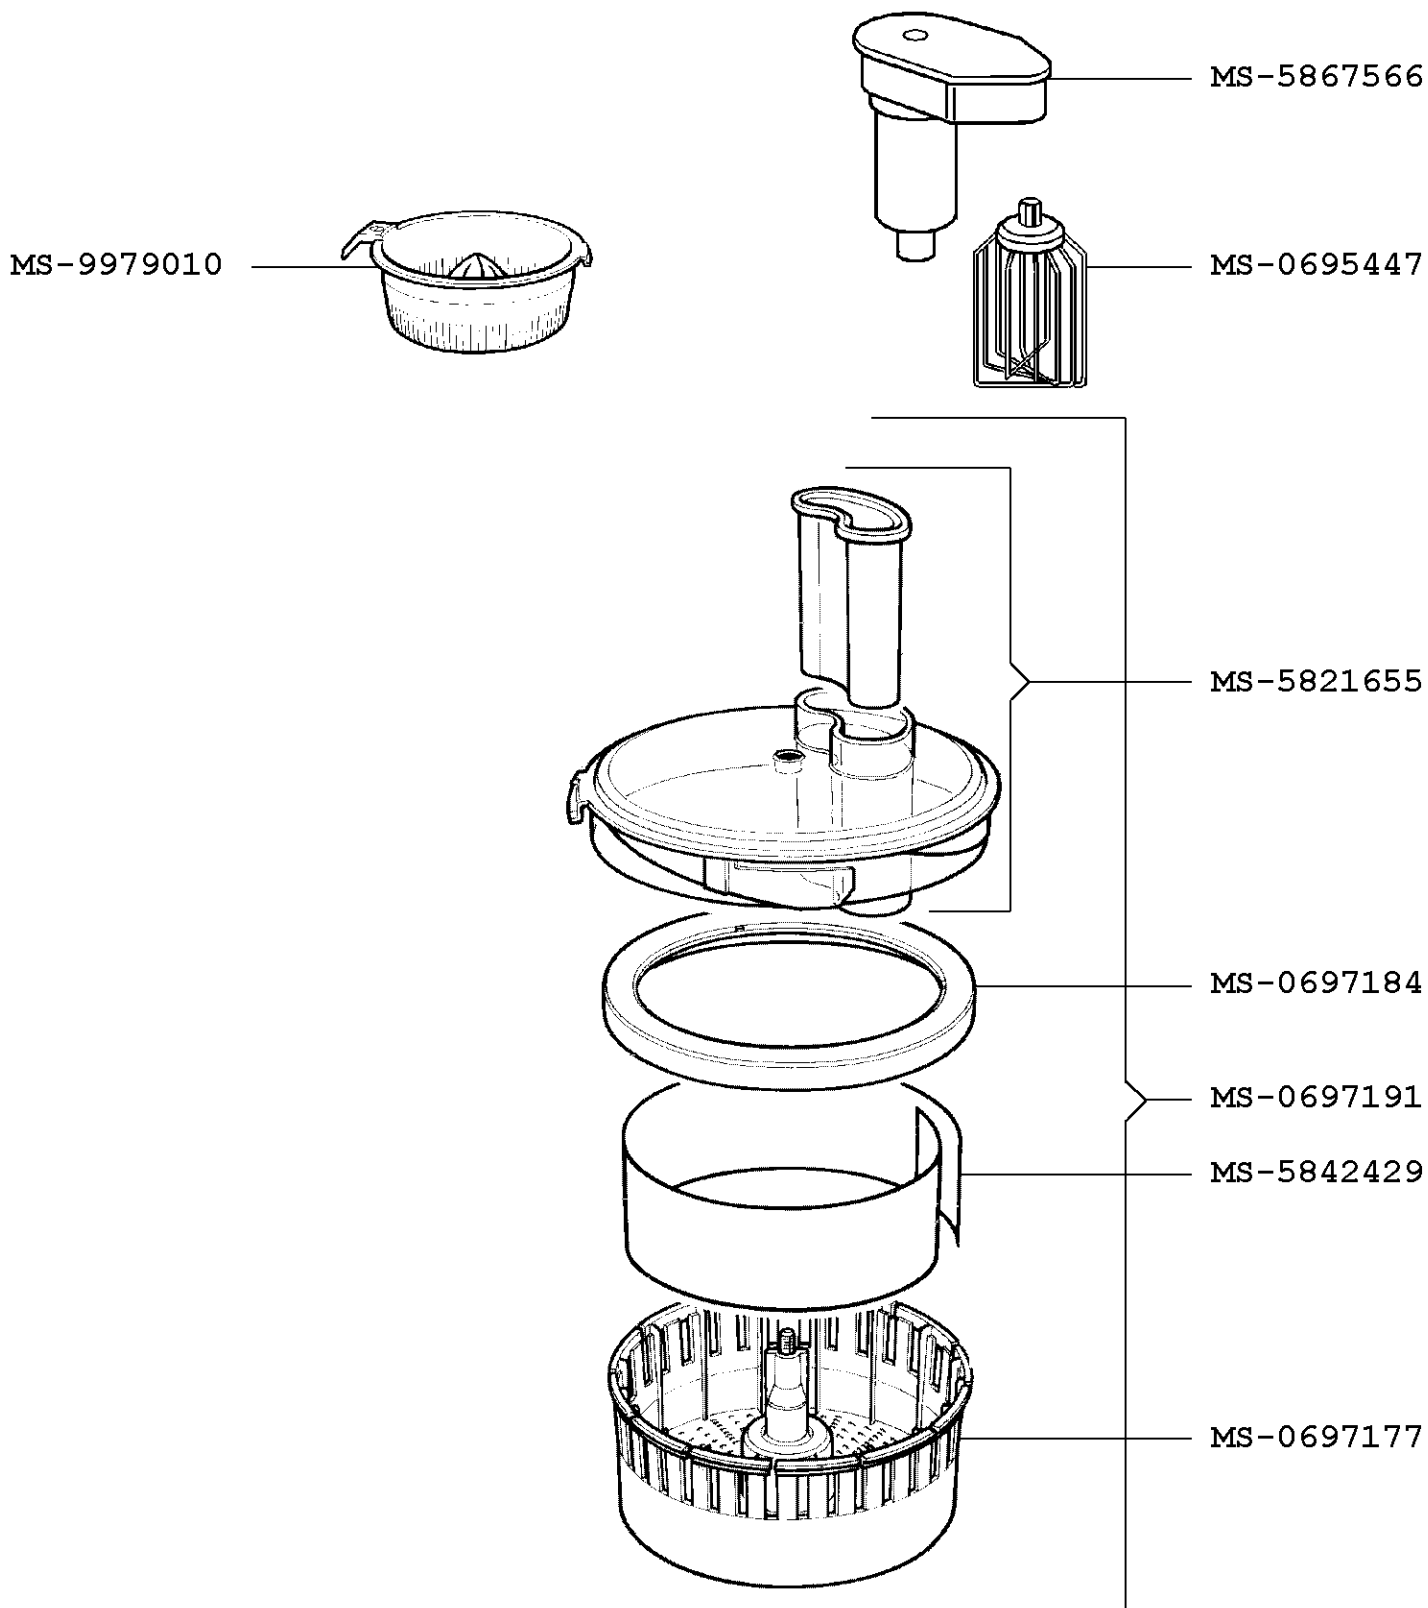

Moulinex

ROBOT MASTERCHEF 650 DUOTRONIC

AA7711(0) / (120V-127V)

CREATION
EDITION

01/12/2003

PAGE
1/4

PAYS
MX

FAMILLE
III

ROBOT MASTERCHEF 650 DUOTRONIC

AA7711(0) / (120V-127V)

Moulinex

ROBOT MASTERCHEF 650 DUOTRONIC

AA7711(0) / (120V-127V)

ROBOT MASTERCHEF 650 DUOTRONIC

AA7711(0) / (120V-127V)