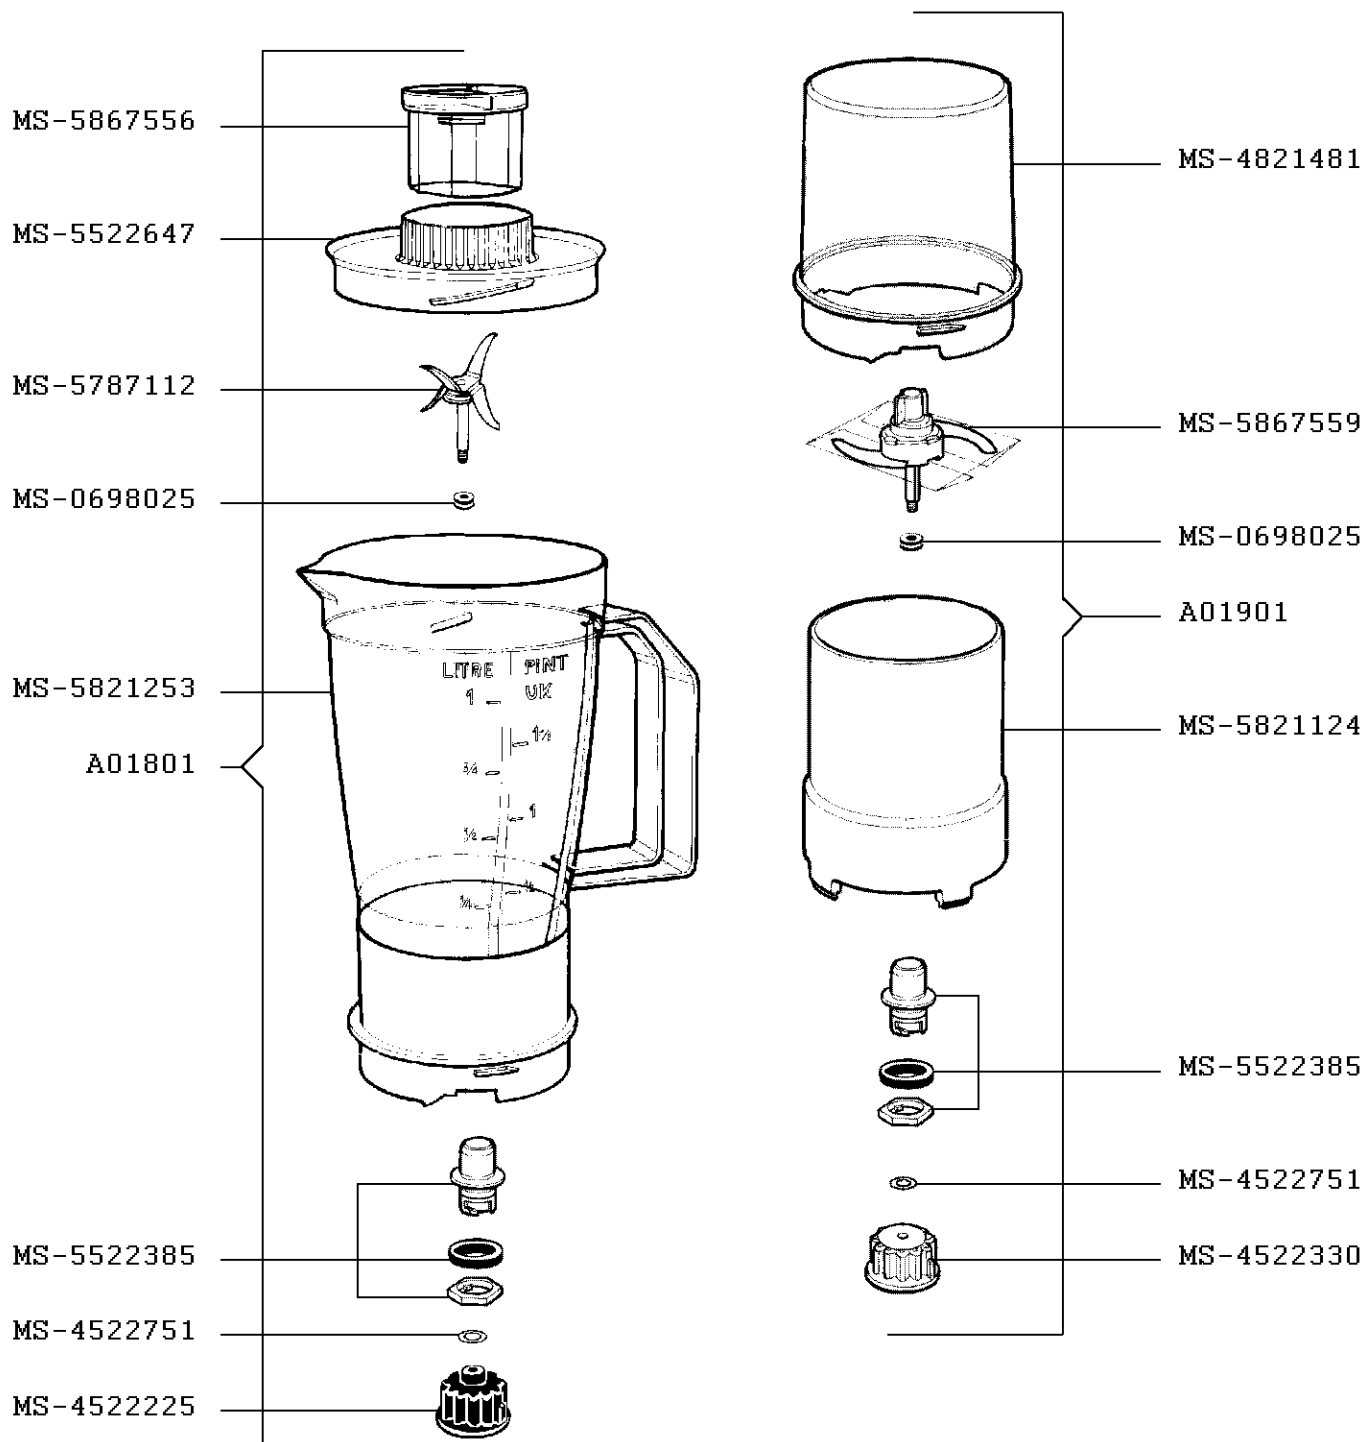

Moulinex

ROBOT MASTERCHEF 650 DUOTRONIC

AA7711(0) / (120V-127V)

CREATION
EDITION

01/12/2003

PAGE
1/4

PAYS
MX

FAMILLE
III

ROBOT MASTERCHEF 650 DUOTRONIC

AA7711(0) / (120V-127V)

Moulinex

ROBOT MASTERCHEF 650 DUOTRONIC

AA7711(0) / (120V-127V)

ROBOT MASTERCHEF 650 DUOTRONIC

AA7711(0) / (120V-127V)