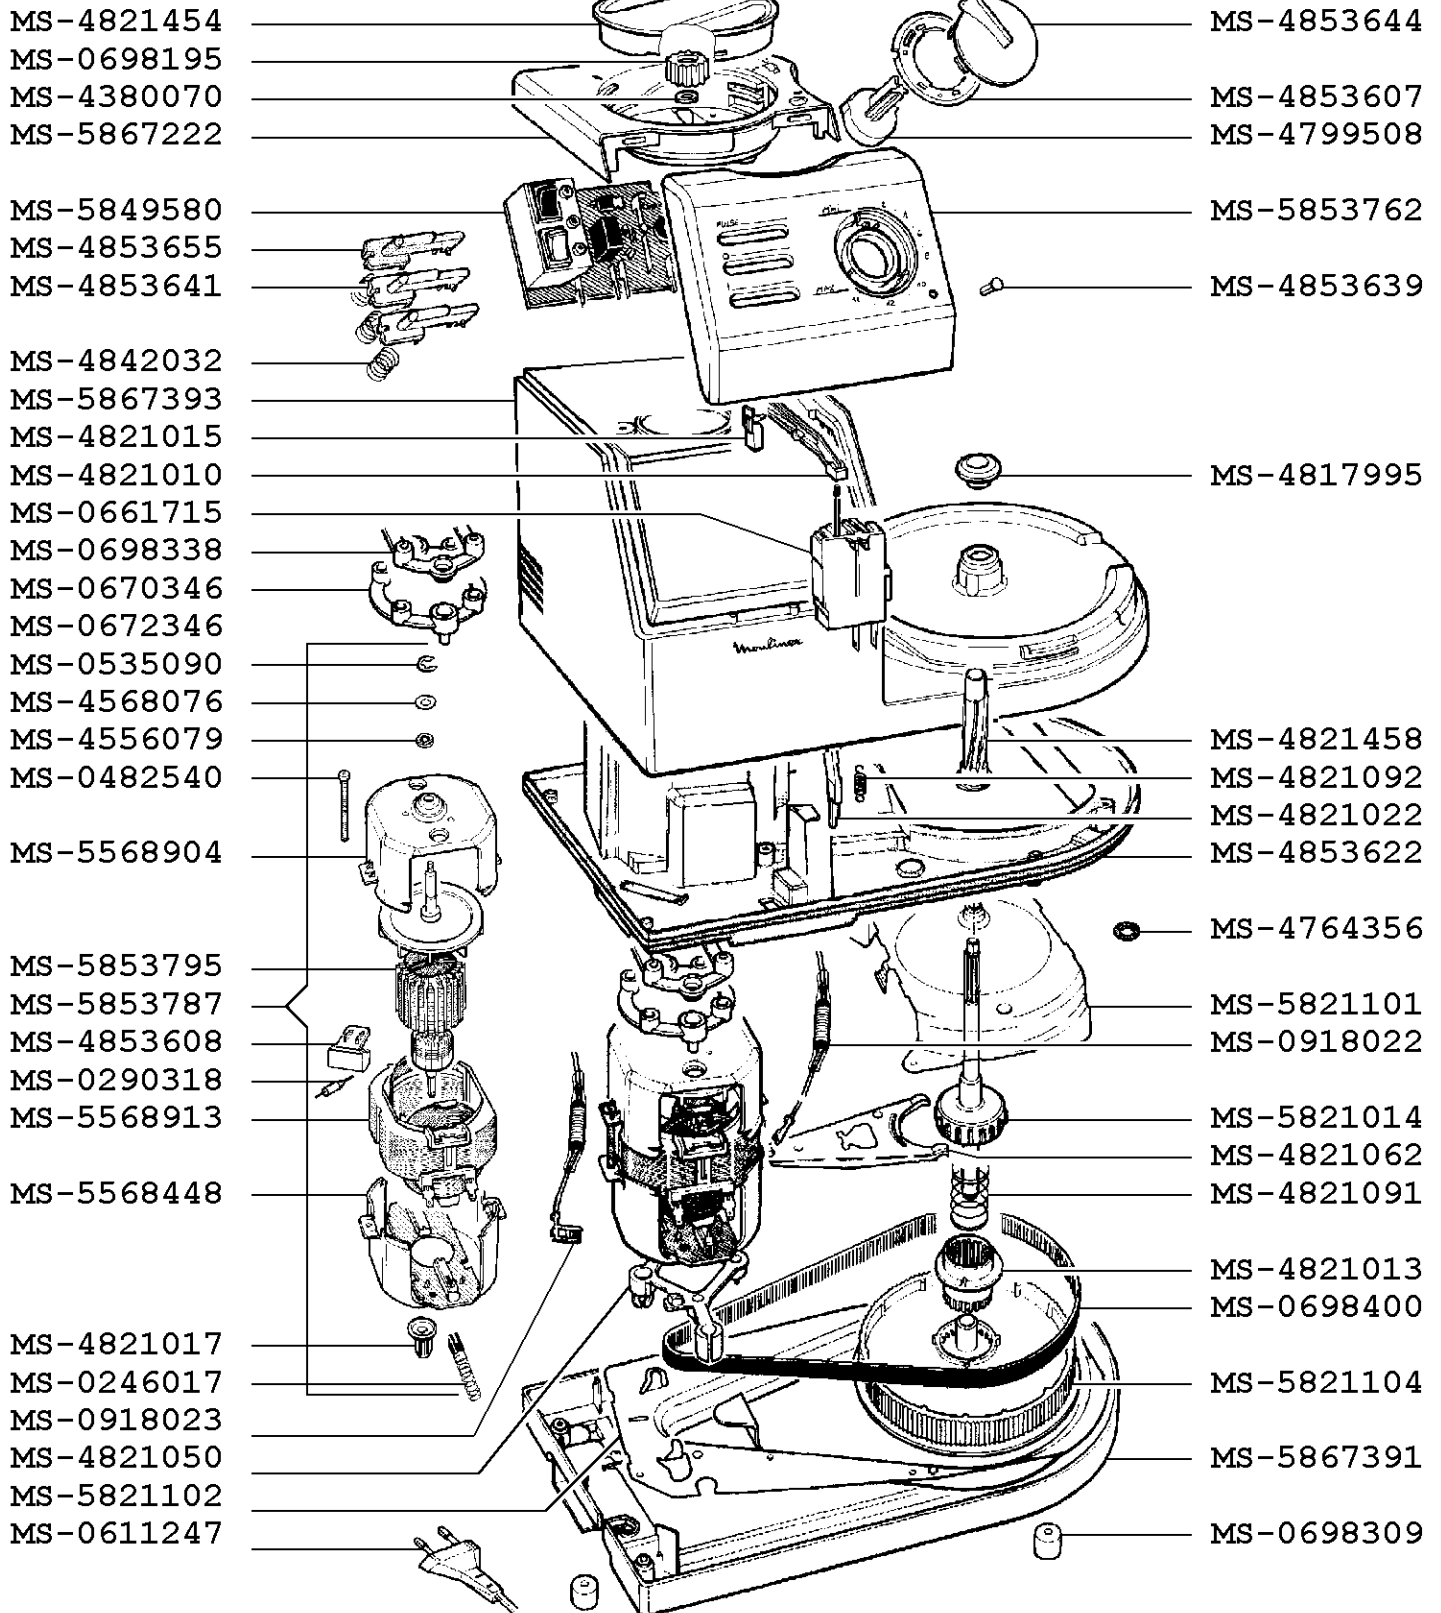

Moulinex

ROBOT MASTERCHEF 650 DUOTRONIC

AA7711(0) / (120V-127V)

CREATION
EDITION

01/12/2003

PAGE
1/4

PAYS
MX

FAMILLE
III

ROBOT MASTERCHEF 650 DUOTRONIC

AA7711(0) / (120V-127V)

Moulinex

ROBOT MASTERCHEF 650 DUOTRONIC

AA7711(0) / (120V-127V)

ROBOT MASTERCHEF 650 DUOTRONIC

AA7711(0) / (120V-127V)