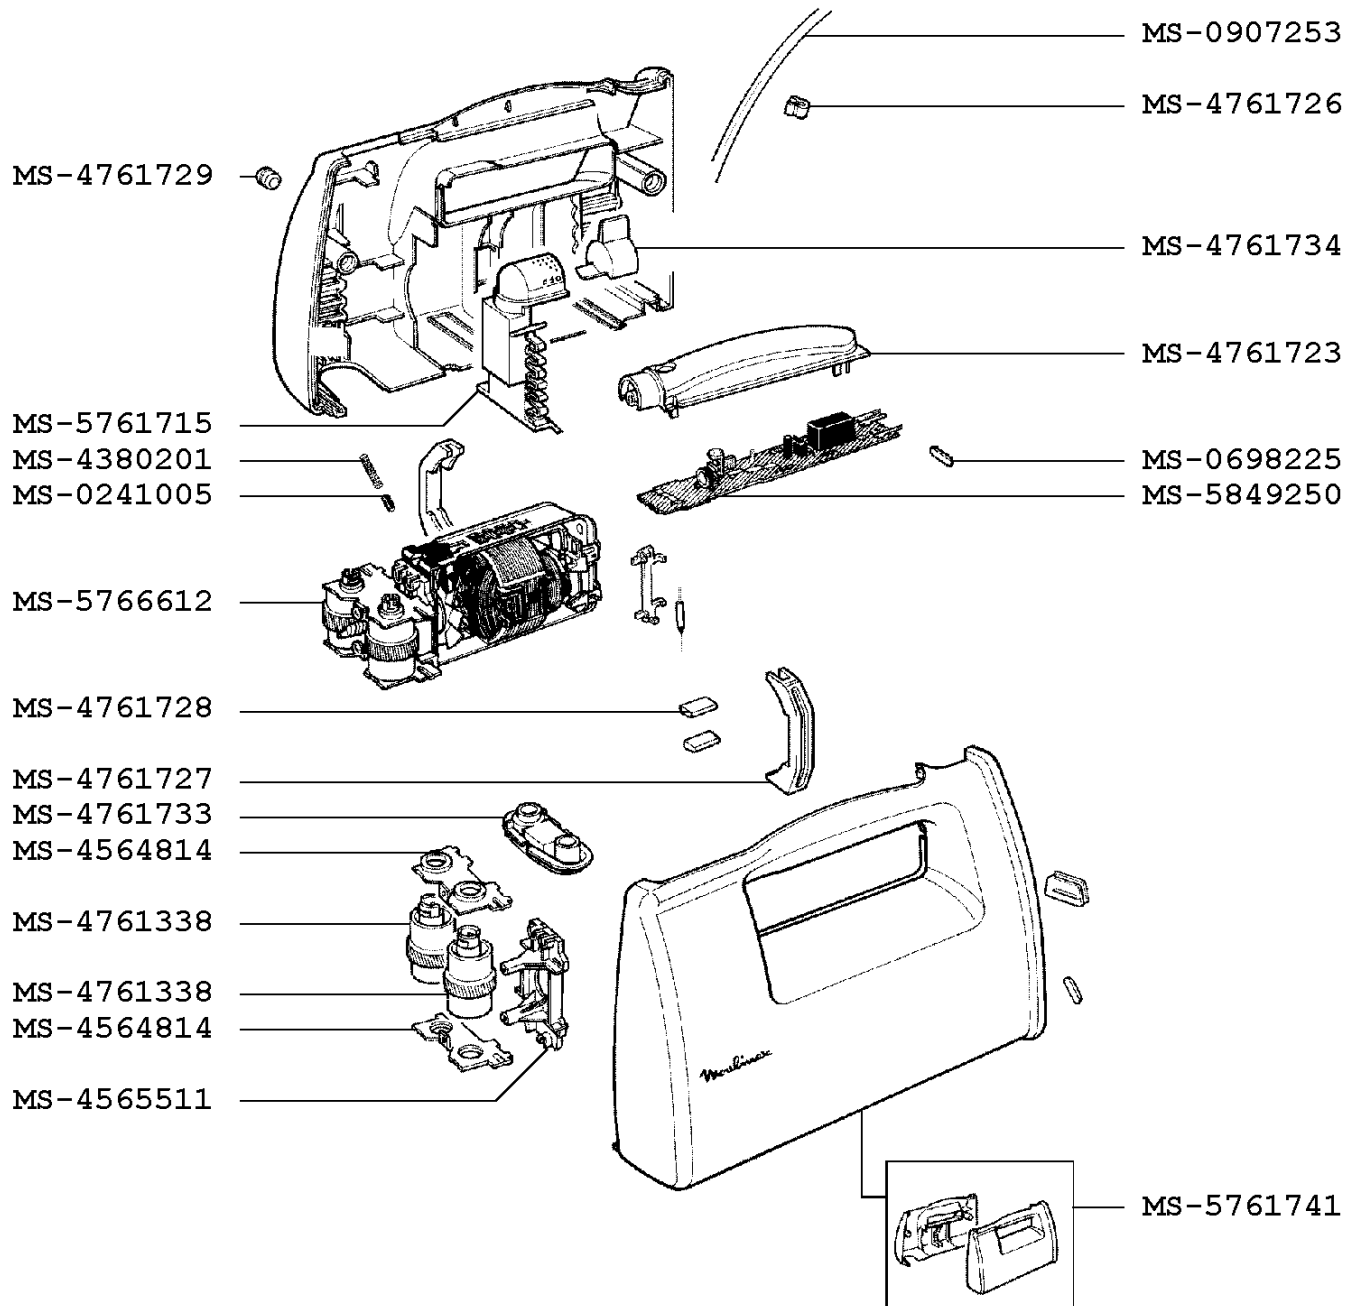

PÁGINA
1/2

PAÍS
FI

FAMILIA
III

Moulinex

BATIDORA SUPERMIX 180 ELECTRONIC

AA2948(0)

CREACIÓN
EDICIÓN

01/12/2003