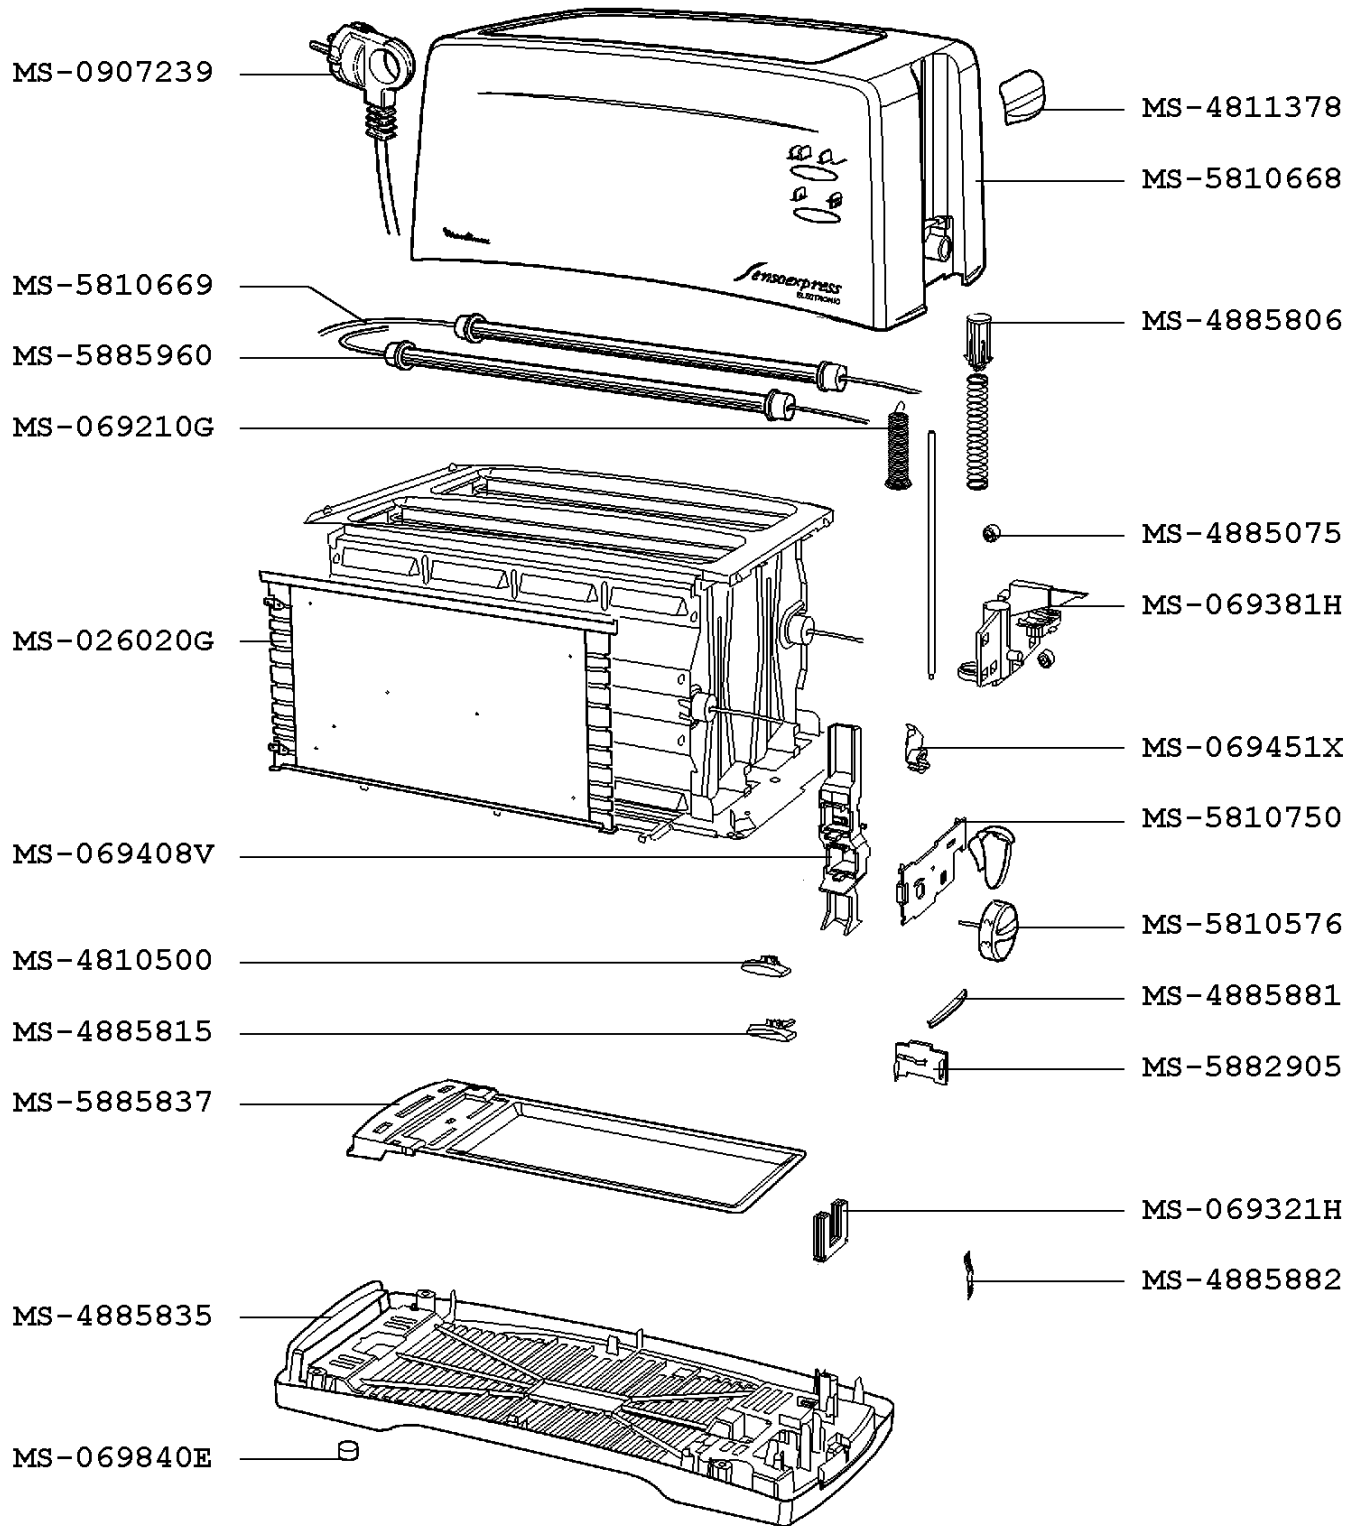

Moulinex

# TOSTADOR SENSOEXPRESS

AAH341(0)

CREACIÓN  
EDICIÓN

13/01/2011

PÁGINA  
1/1

PAÍS  
PT

FAMILIA  
VII