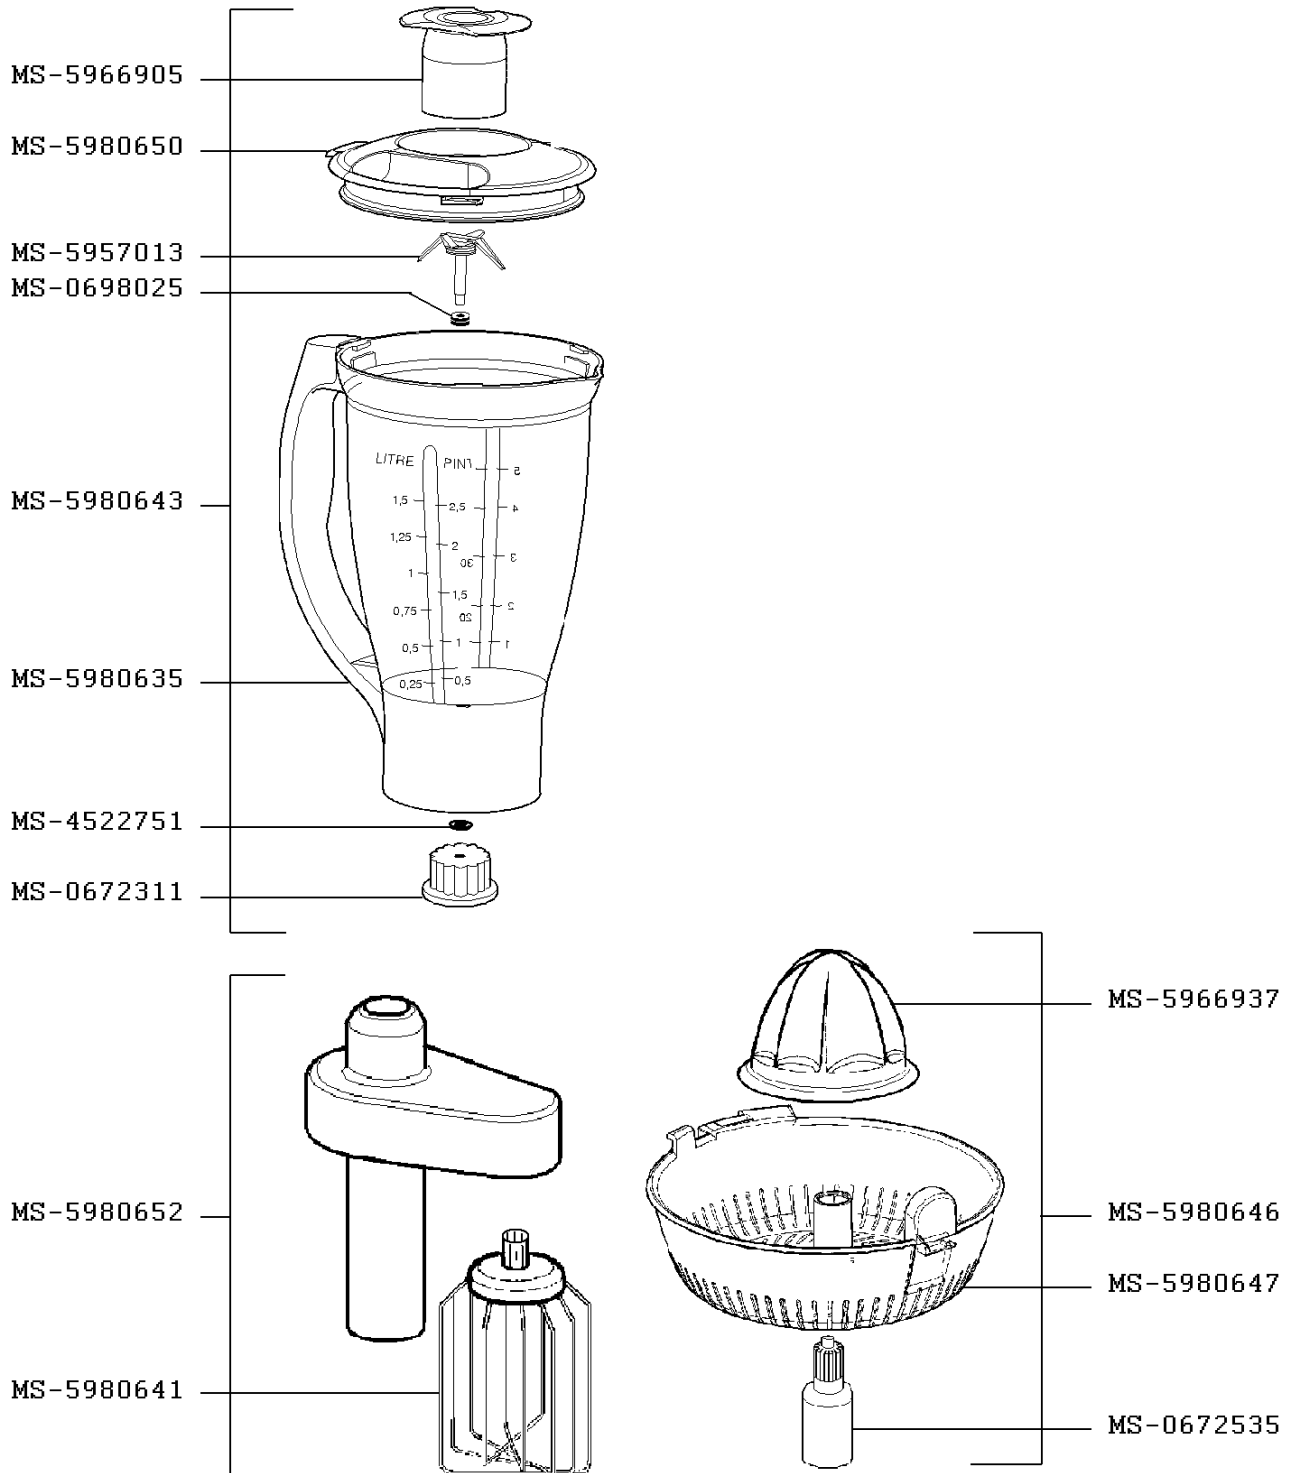

Moulinex

ROBOT OVATIO 3 MAXIPRESS DUO

AATE41(1)