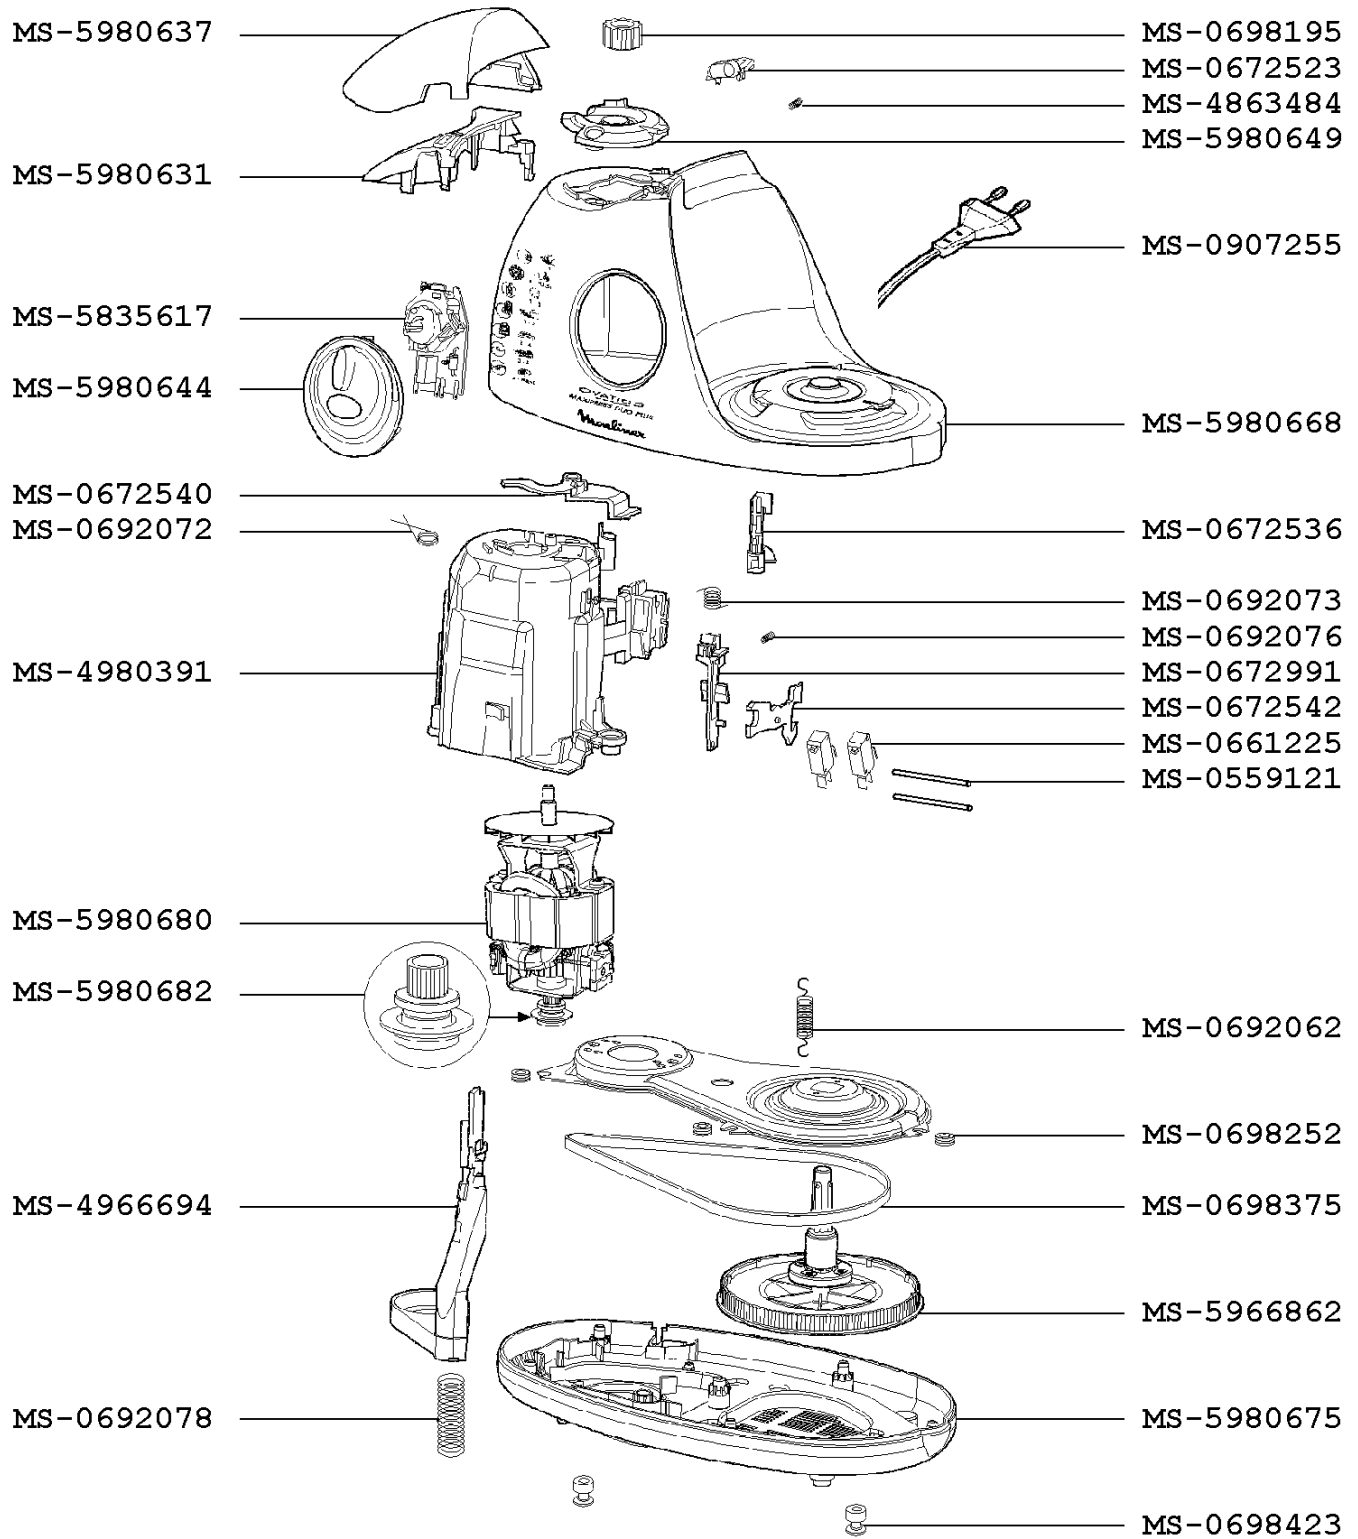

ROBOT OVATIO 3 MAXIPRESS DUO

AATE41(T)