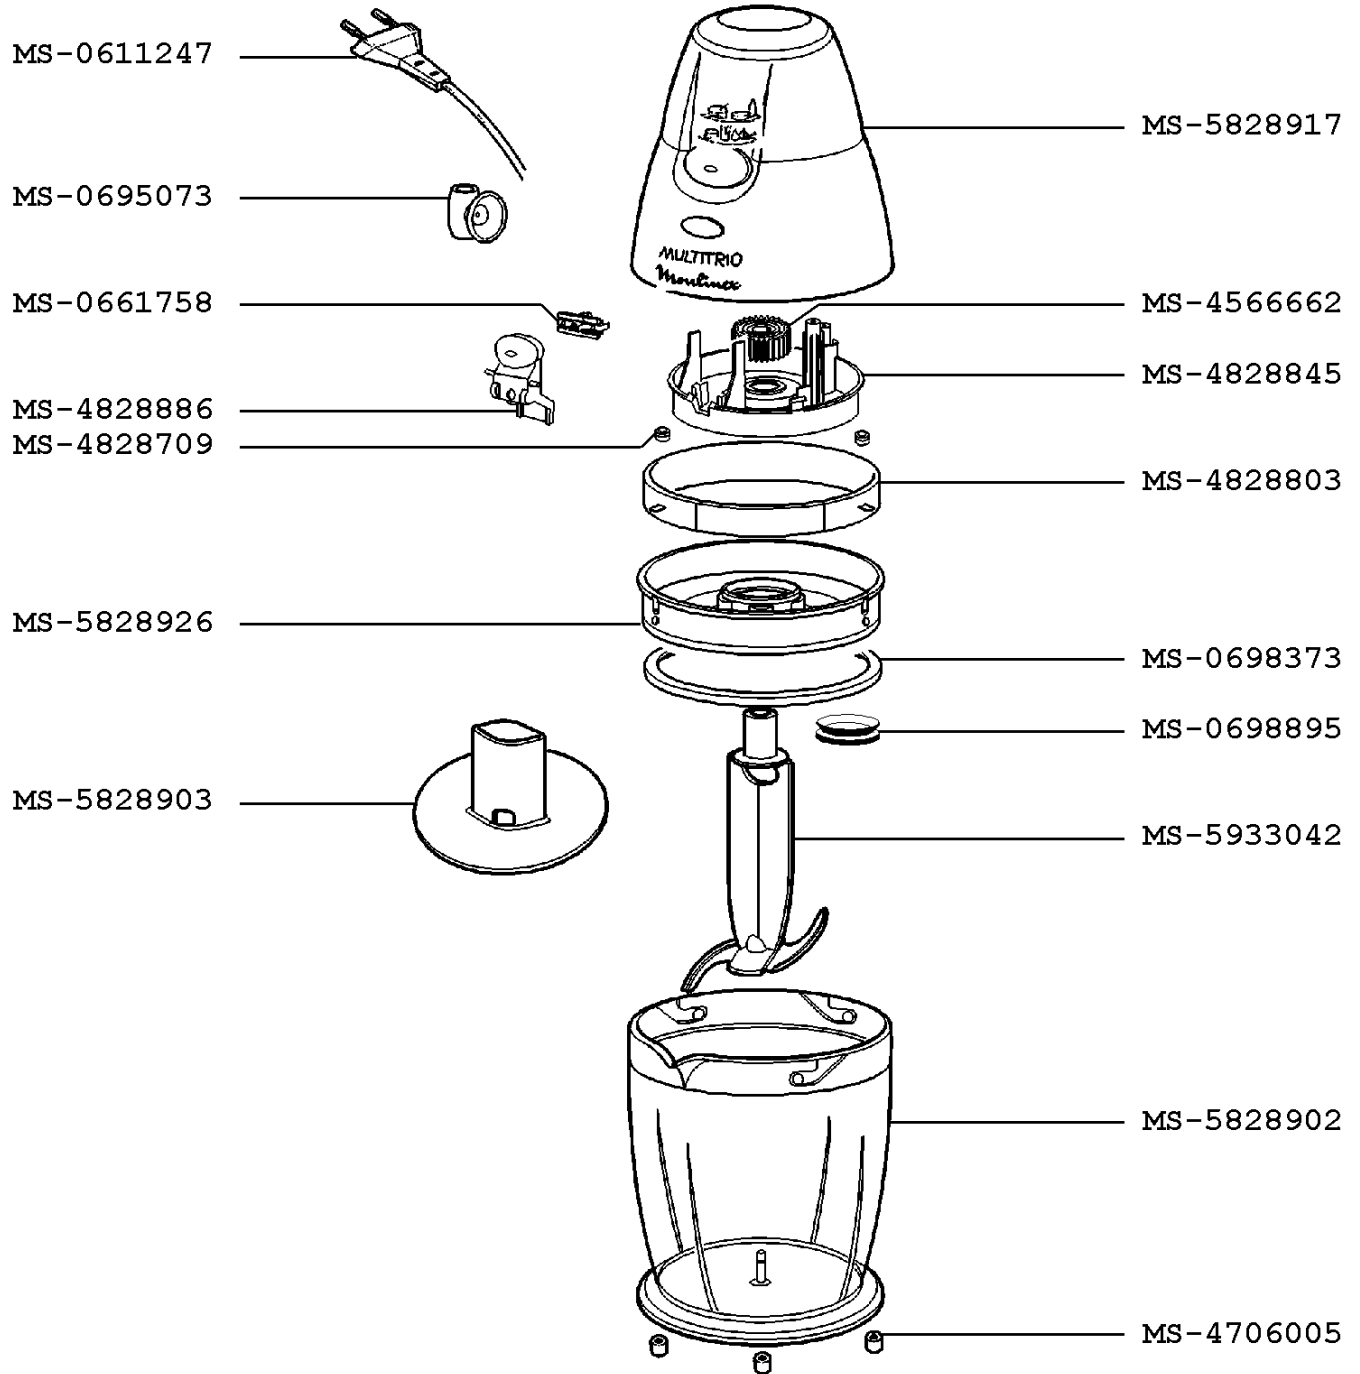

Moulinex

PICADORA MULTITRIO

AAV411(0) (120V-127V)

CREACIÓN
EDICIÓN

01/12/2003

PÁGINA
1/1

PAÍS
CA

FAMILIA
III