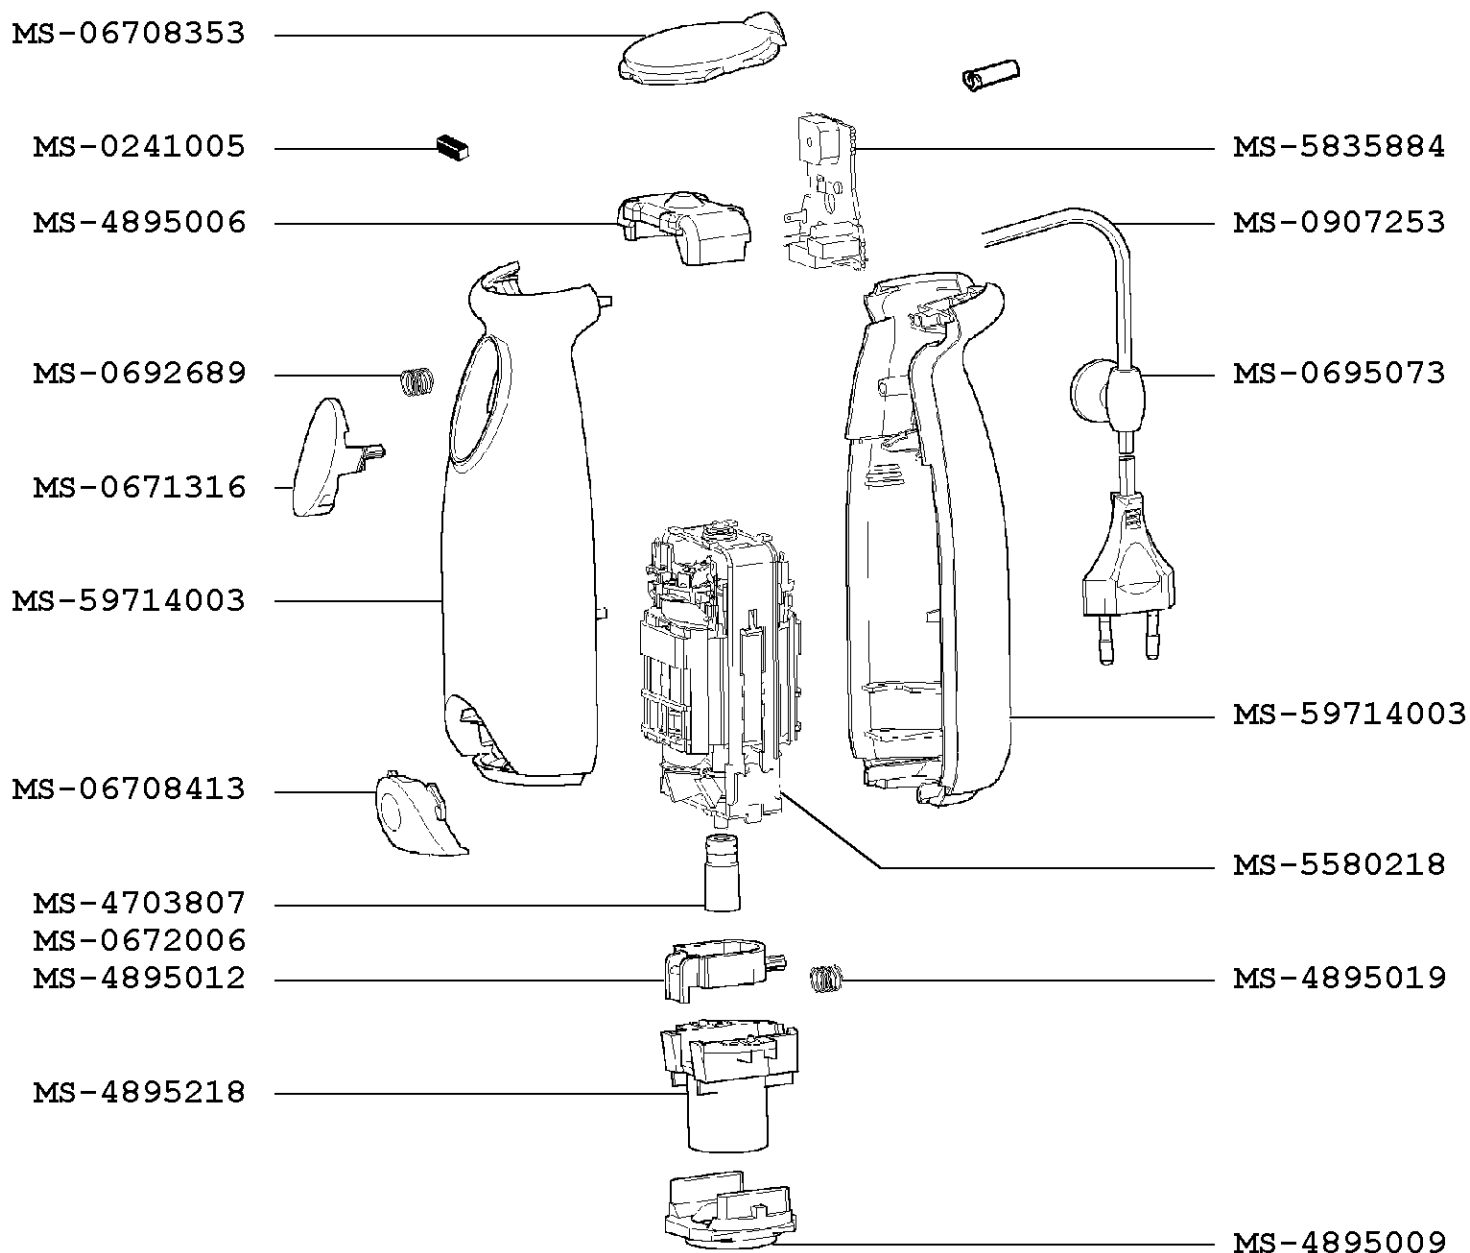

MIXER OPTICLICK PRO

ABD8R1E(P)

CREATION		PAGE	PAYS	FAMILLE
EDITION	01/12/2003	1/2	CH	III

Moulinex

MIXER OPTICLICK PRO

ABD8R1E(P)