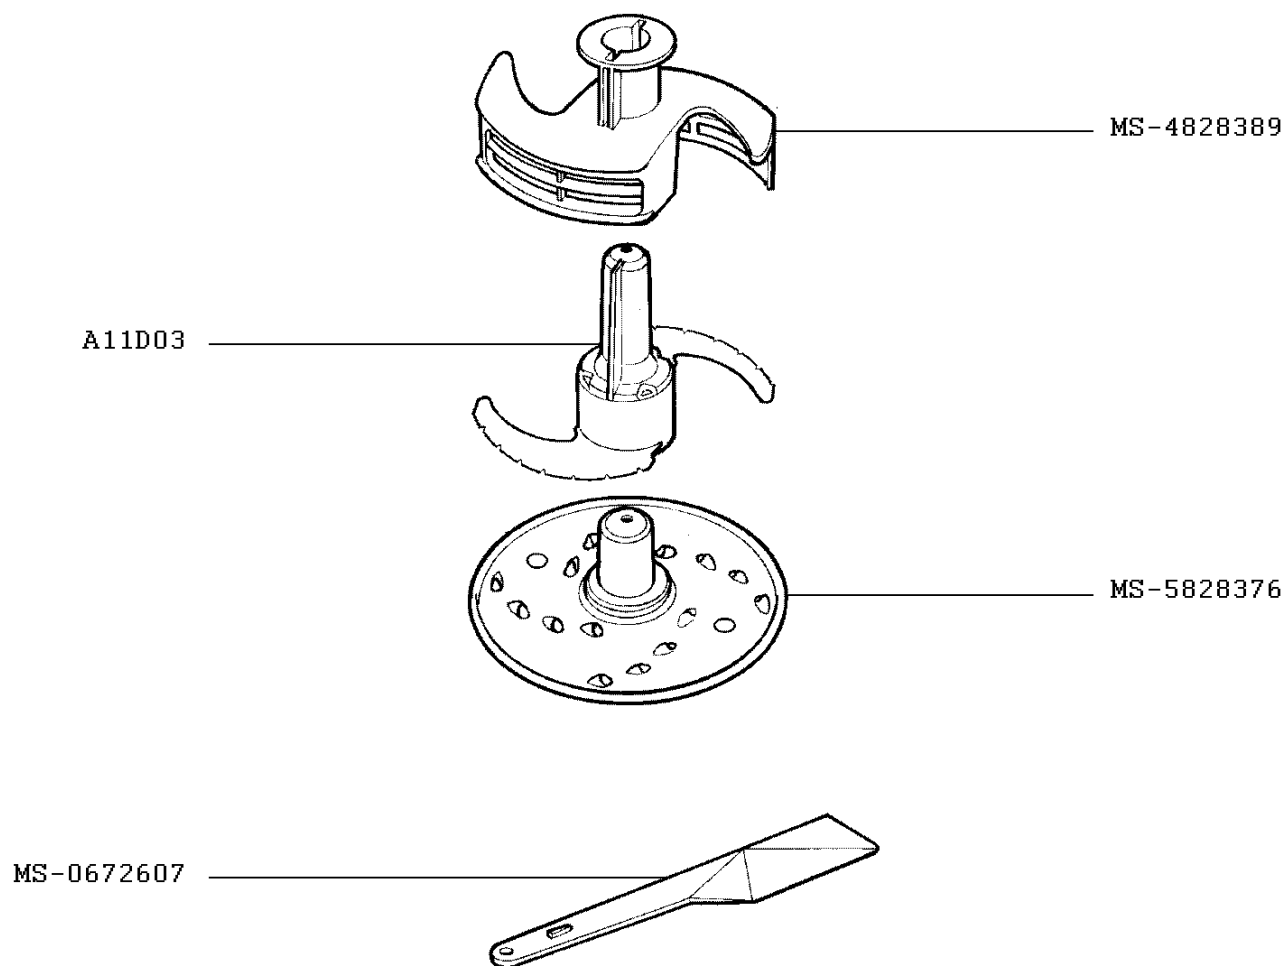

Moulinex

ROBOT MINIROBOT

AD814EB(2)

Moulinex

ROBOT MINIROBOT

AD814EB(2)

CREATION
EDITION

01/12/2003