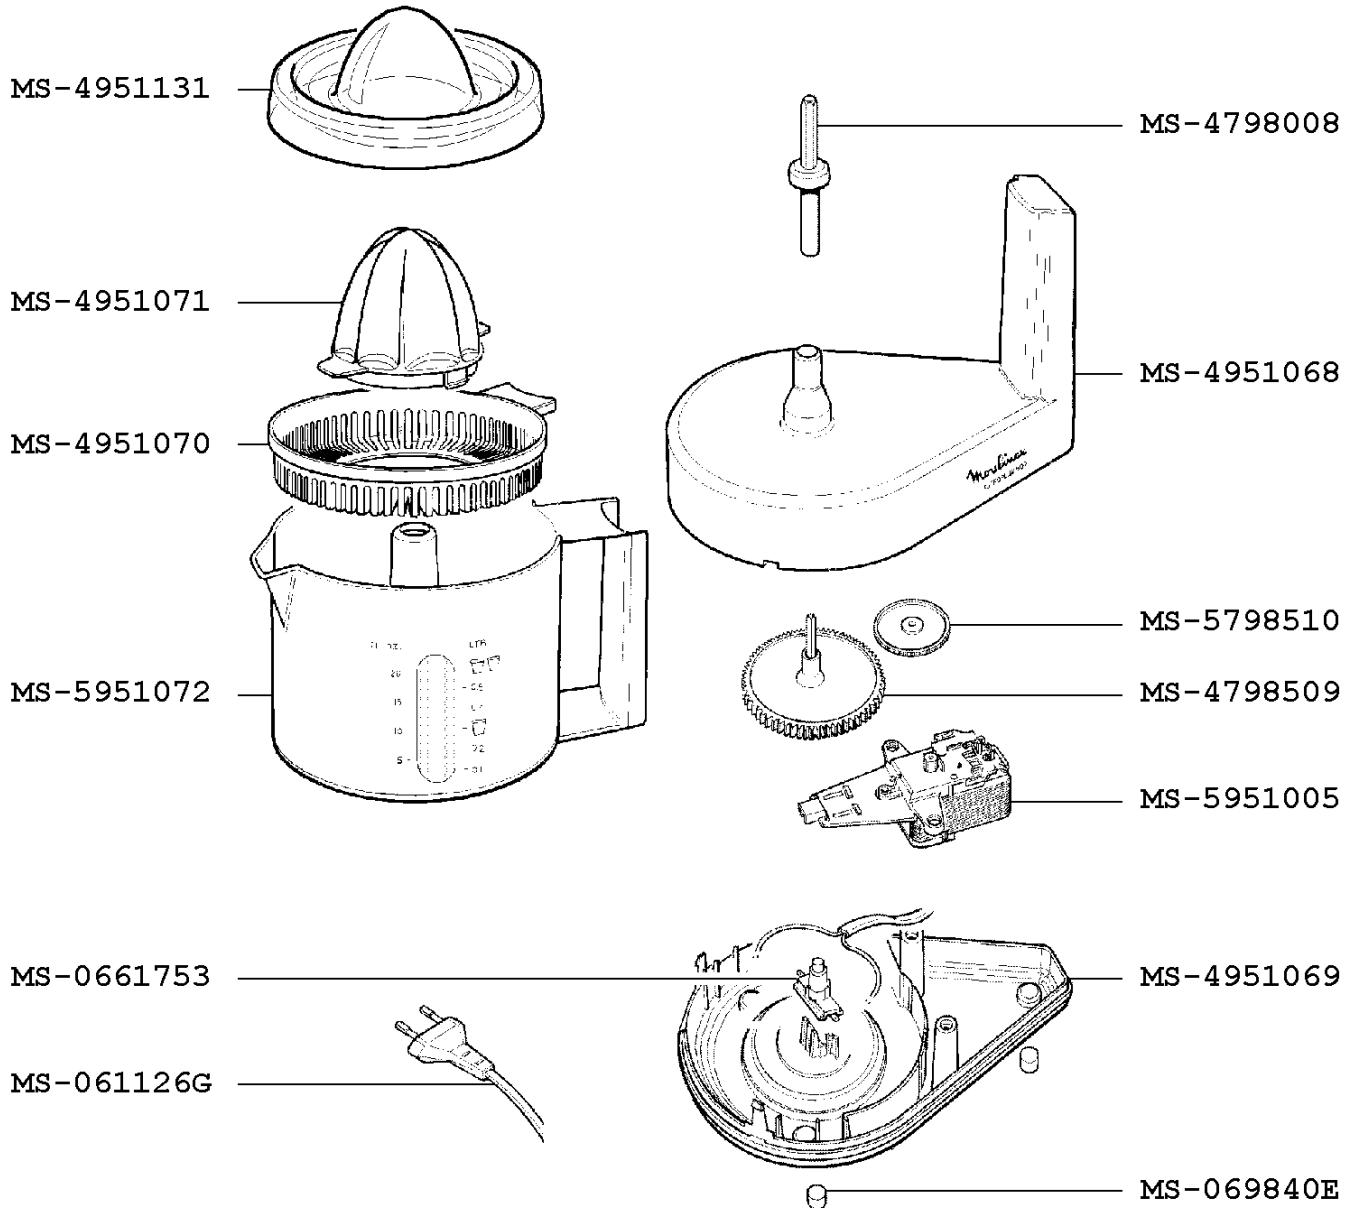

Moulinex

EXPRIMIDOR CITROPLUS 600

AK76CG(2)

CREACIÓN
EDICIÓN

01/12/2003

PÁGINA
1/1

PAÍS
BT

FAMILIA
III