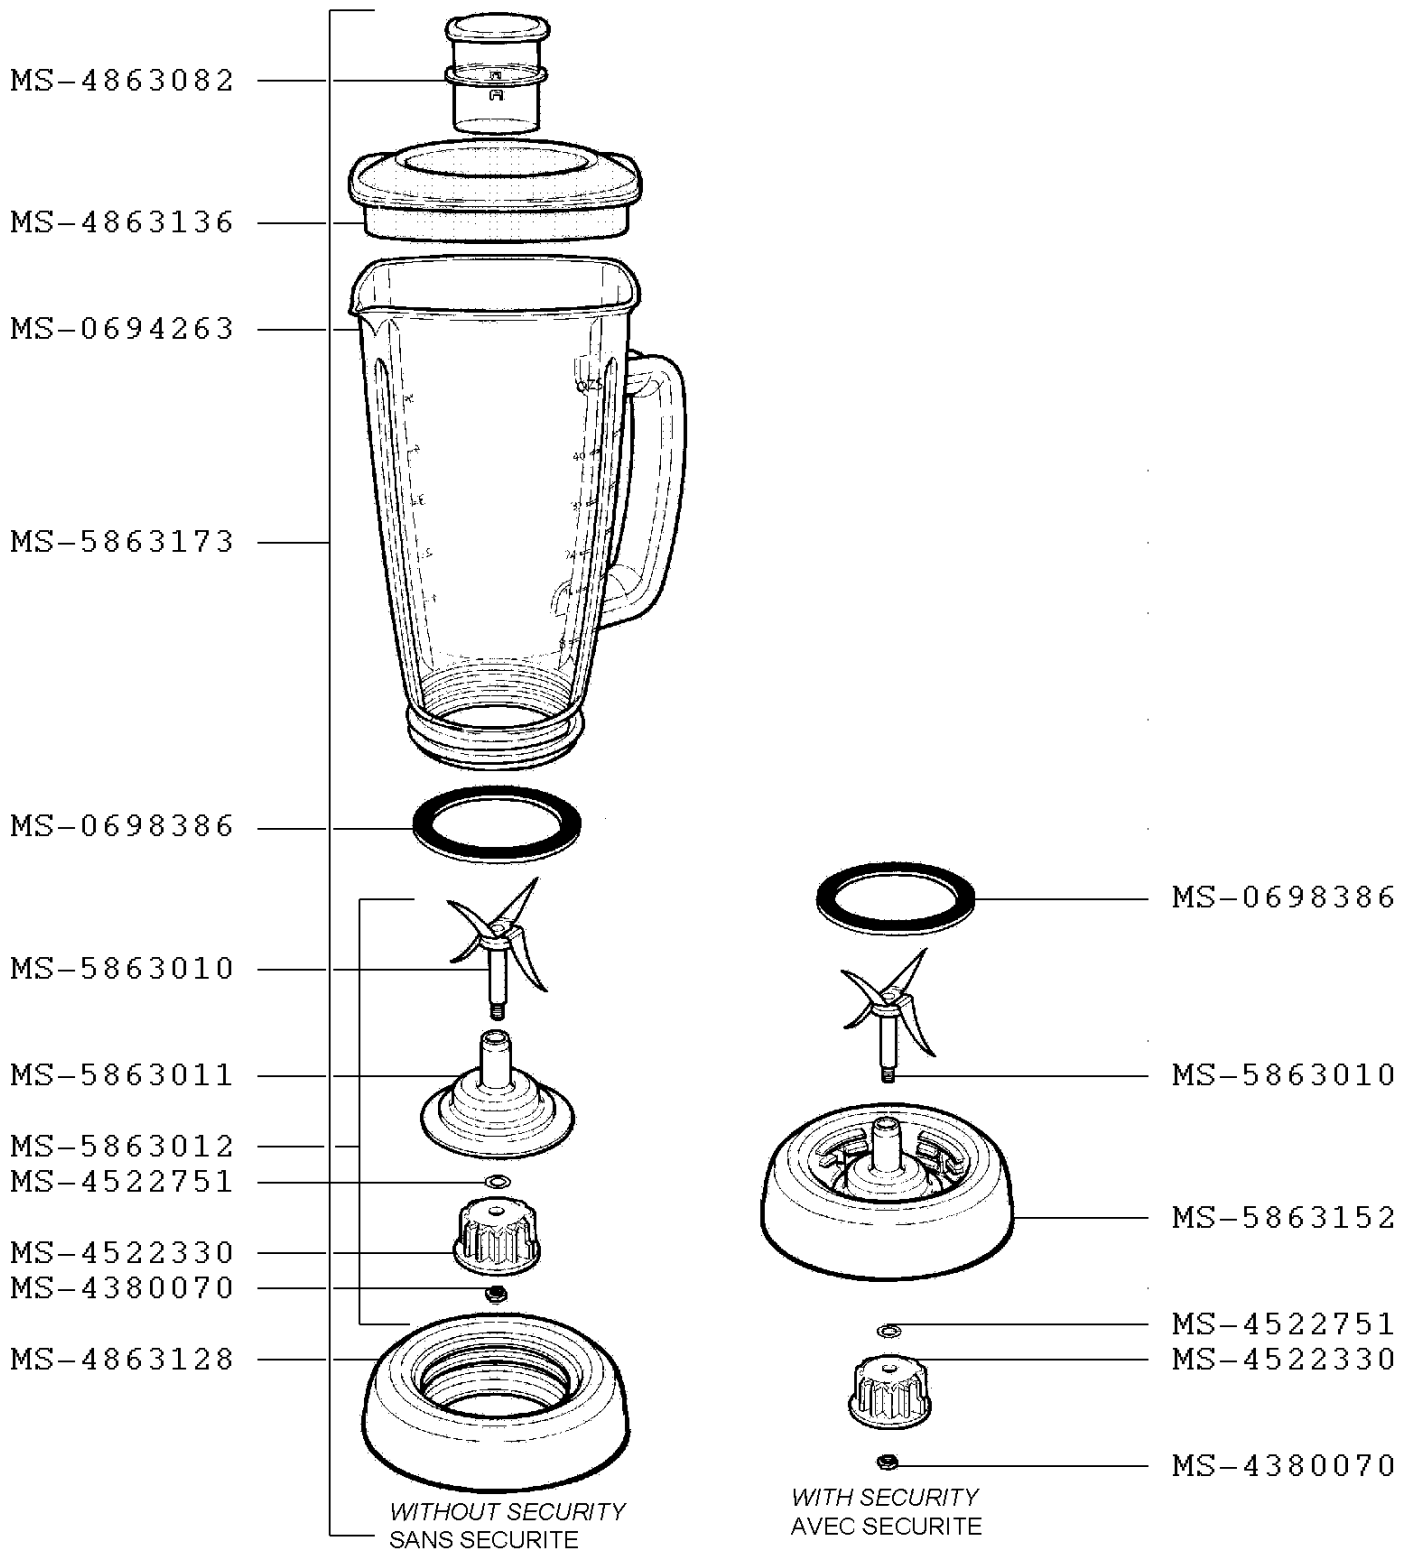

MIXER TURBO BLENDER

AQ48R2(0)

Moulinex

MIXER TURBO BLENDER

AQ48R2(0)

MS-0698195
MS-4380006

MS-4787208

MS-5863279