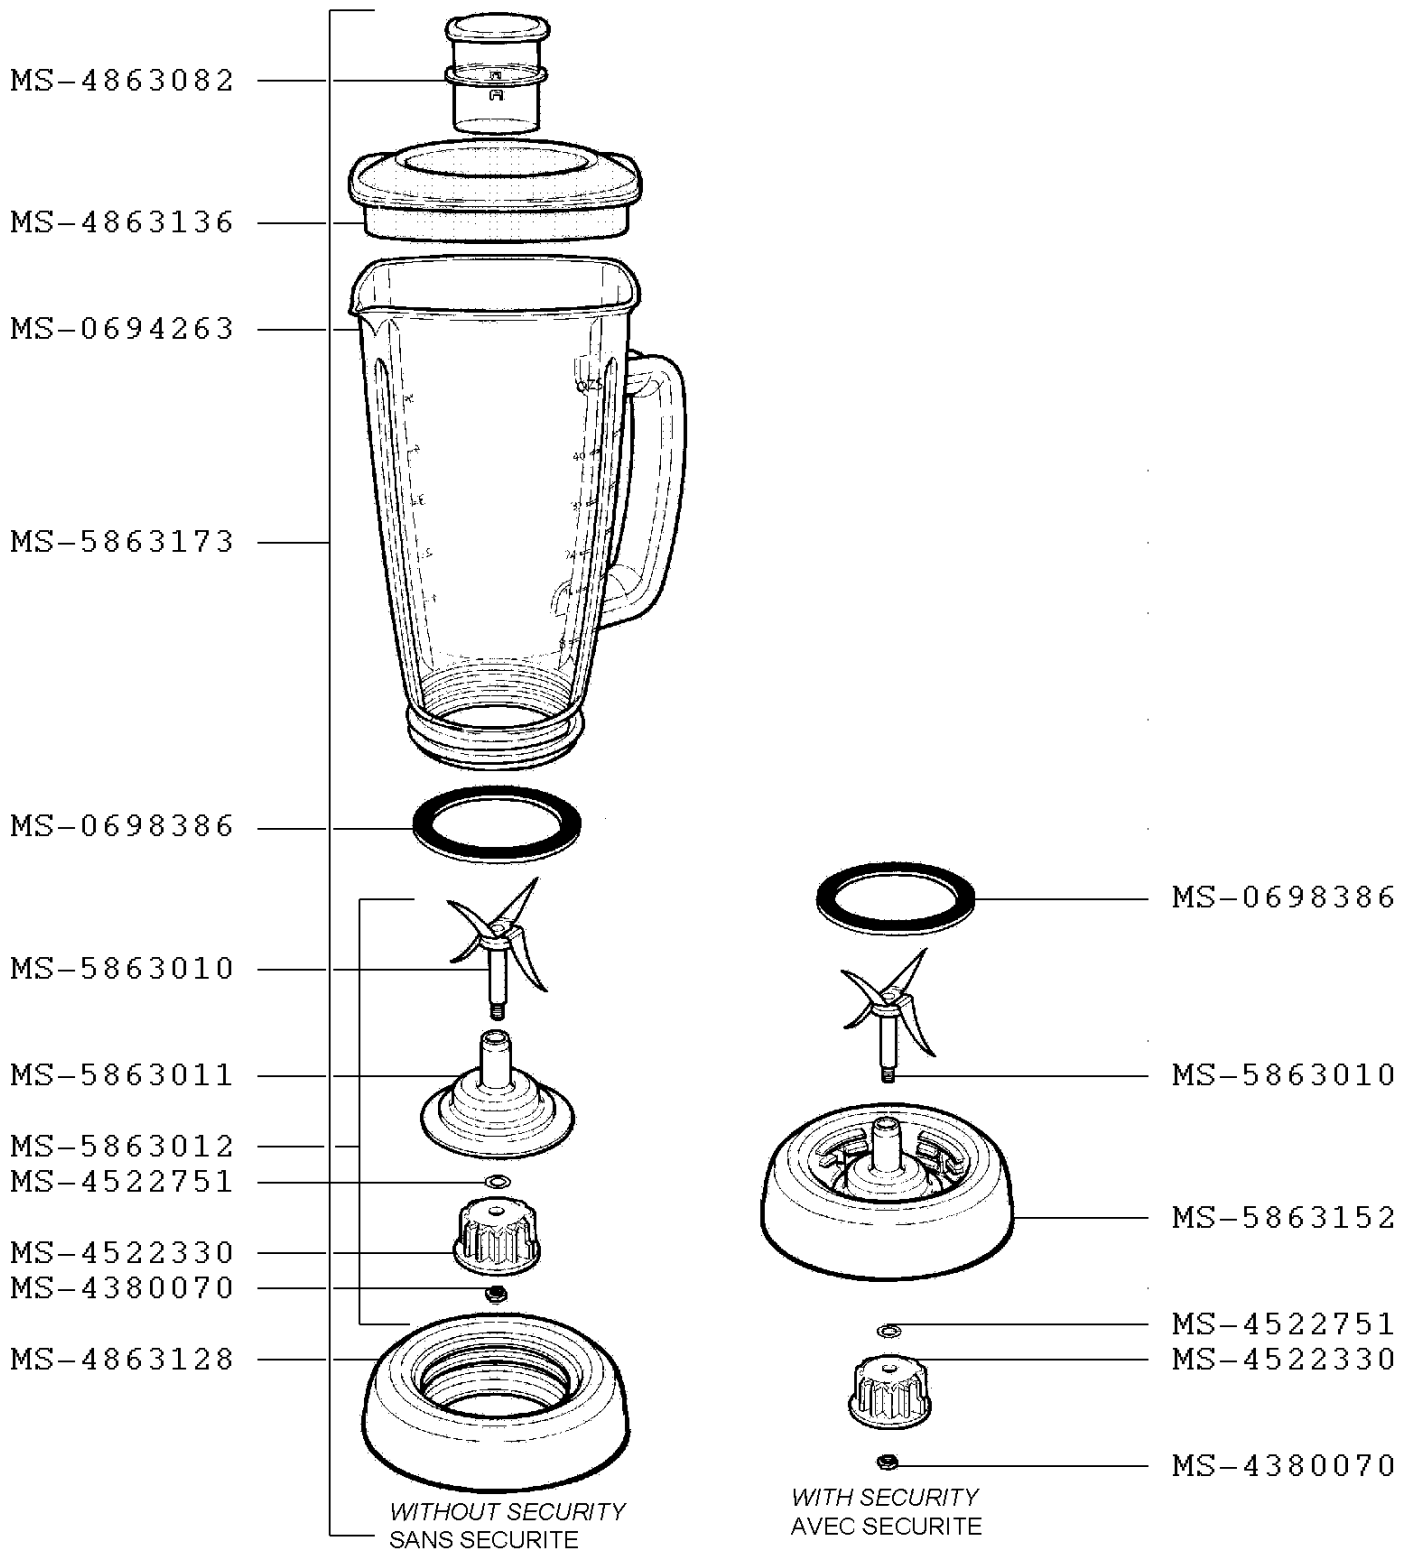

BLENDER TURBO BLENDER

AQ48R2(0)

<p>CREATION</p>	<p>PAGE</p>	<p>PAYS</p>	<p>FAMILLE</p>
<p>EDITION</p>	<p>1/2</p>	<p>DE</p>	<p>III</p>
<p>13/01/2011</p>			

Moulinex

BLENDER TURBO BLENDER

AQ48R2(0)

MS-0698195
MS-4380006