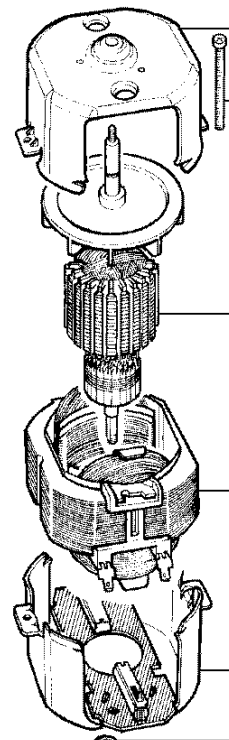

MS-5581254

MS-0661142
MS-4863124

MS-4556079

MS-4568076

MS-0535090

MS-0246034

MS-4863117

MS-4863205

MS-4863101