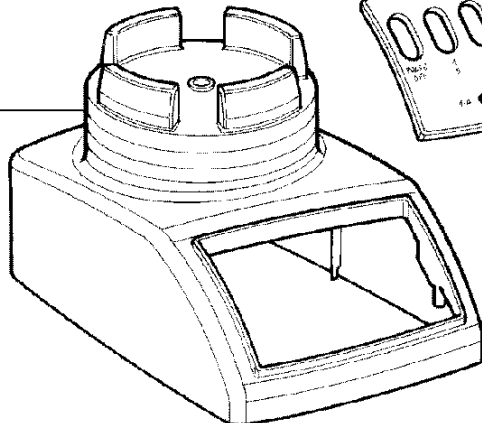

Moulinex

BLENDER TURBO BLENDER

AQ48R2(0)

MS-0698195
MS-4380006

MS-4787208

MS-5863279