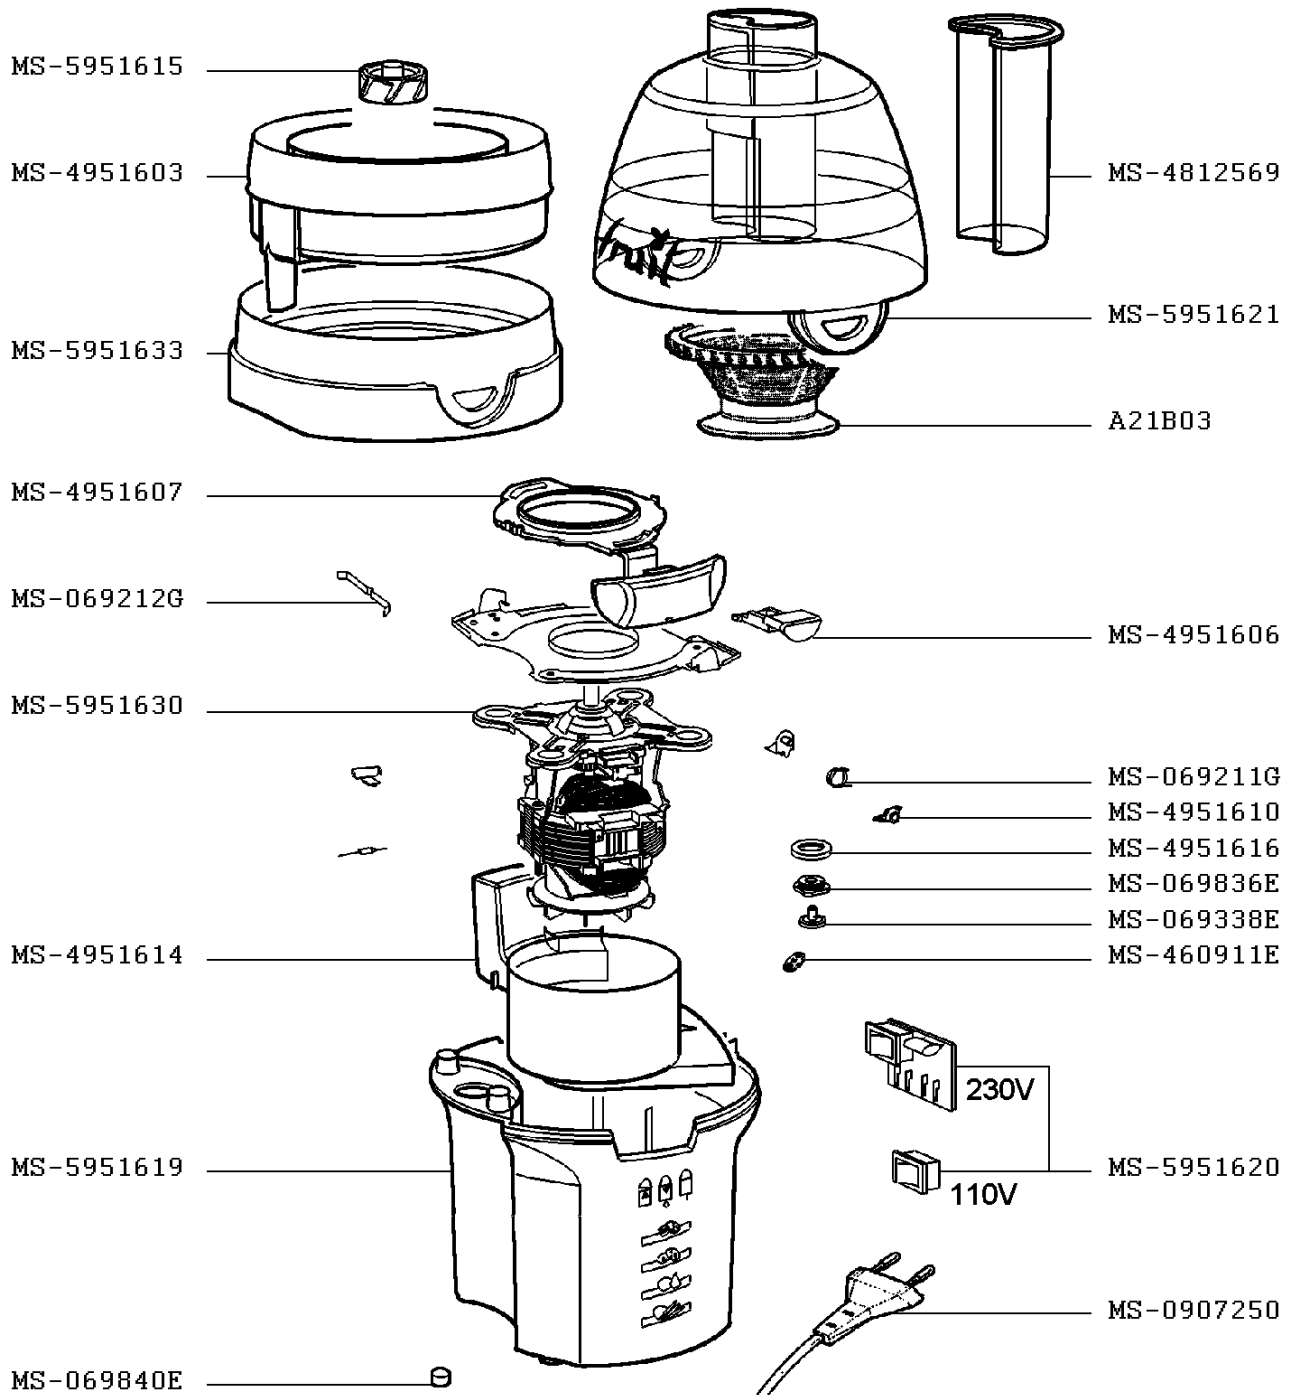

Moulinex

CENTRIFUGEUSE VITAFRUIT

AY3641(0)

CREATION
EDITION

01/12/2003

PAGE
1/1

PAYS
AT

FAMILLE
III